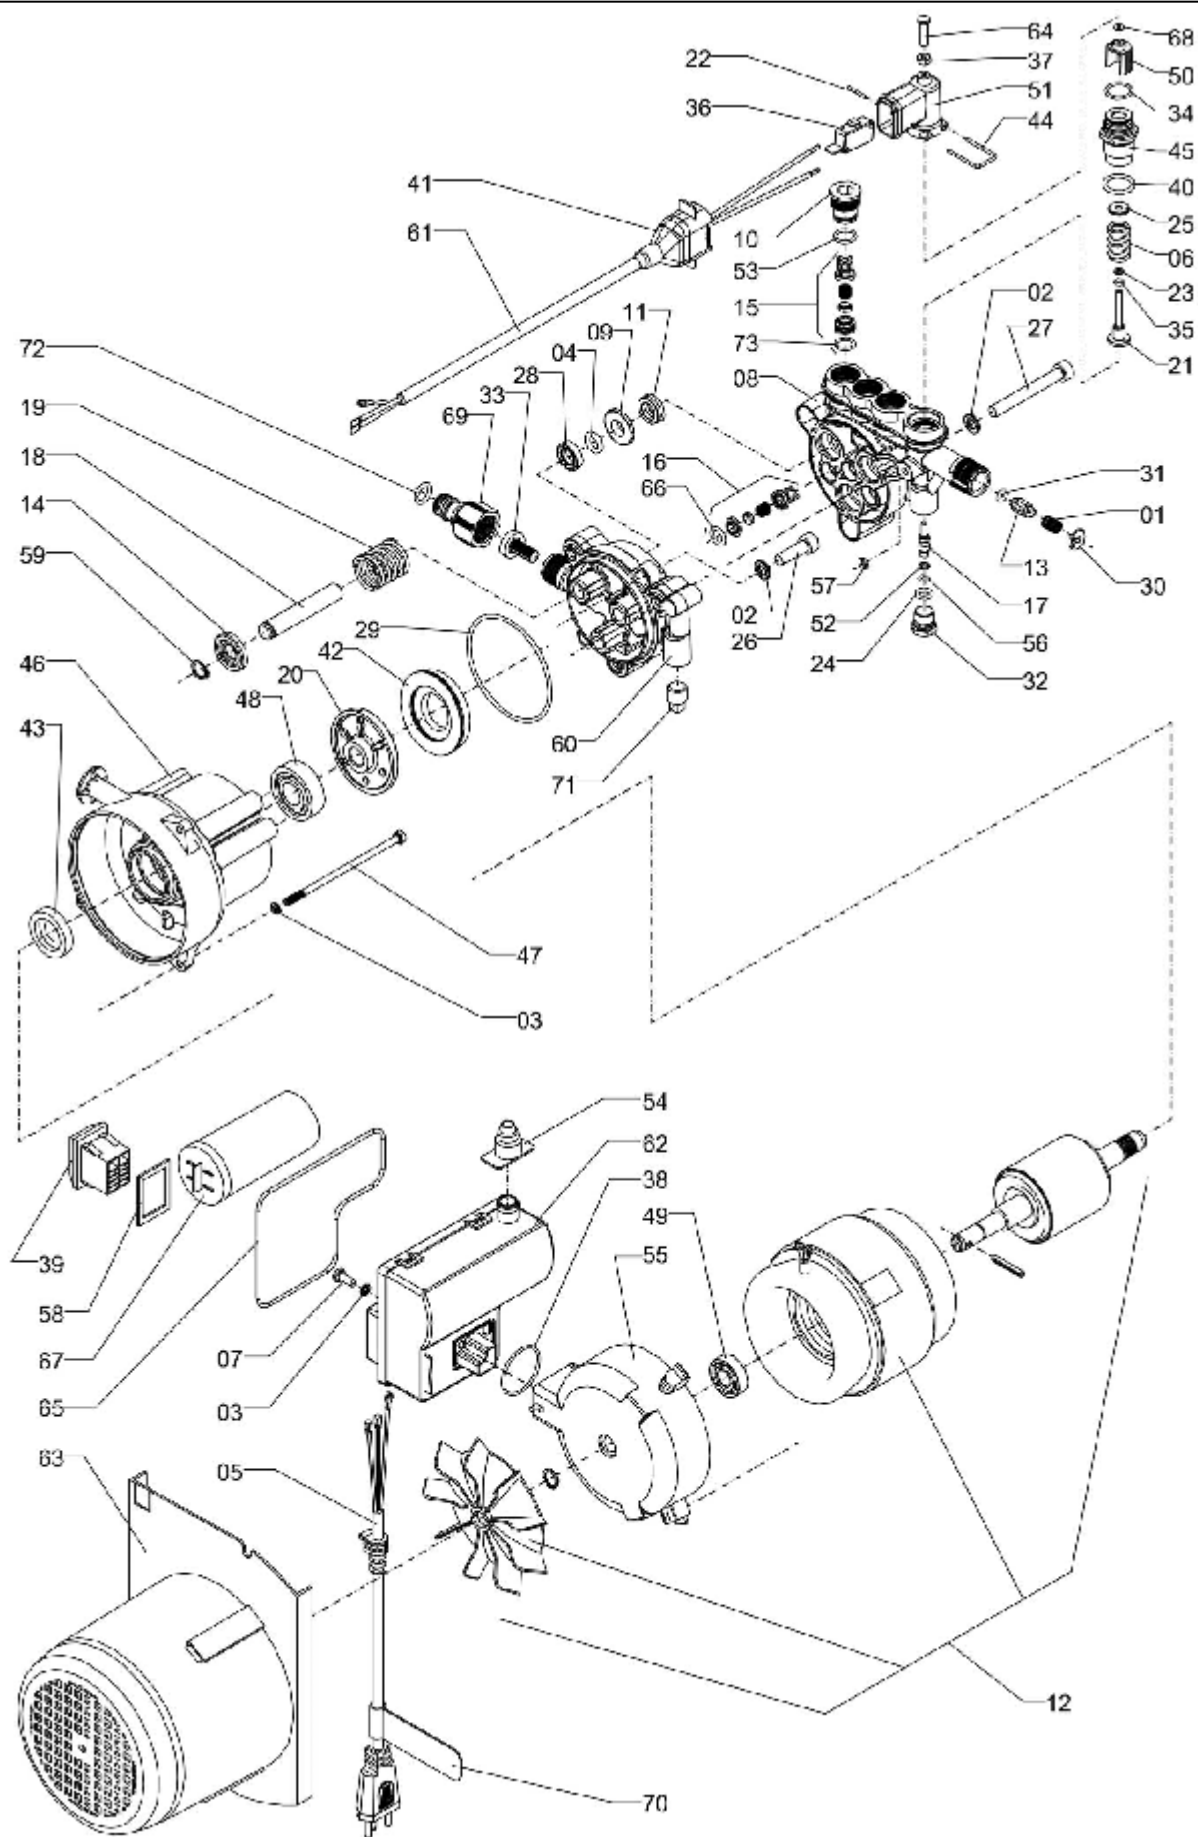

MOTOBOMBA PARA 5L/MIN 900PSI 127V ST (A PARTIR DE 10/03/2016)

ELP-602

MOTOBOMBA PARA 5L/MIN 900PSI 127V ST (A PARTIR DE 10/03/2016)

Continuação

Ref.	CÓDIGO	DESCRIÇÃO	QTD.	Ref.	CÓDIGO	DESCRIÇÃO	QTD.
00	039263	Motobomba para 5L/min 900PSI 127V ST (a partir de 10/03/2016)	1	67	1205500	Capacitor 400V 50/60Hz	1
01	225474	Mola de compressão	1	68	818054	Arruela lisa 32 x 70 x 5	1
02	519736	Arruela de pressão Ø8	1	69	1192491	Bico de entrada curto com anel	1
03	520676	Arruela de pressão Ø5	4	70	066829	Adesivo (alerta 110V)	1
04	566539	Anel de vedação OR1-204	3	71	814335	Bujão de 1/4" BSP 10	1
05	1230887	Cabo 5500 3/1 Rabicho 220V (a partir de 19/11/2015)	1	72	411884	Anel ORI-111	1
06	567420	Mola de compressão	1	73	909234	Anel de vedação OR1-013	3
07	573428	Paraf. c/ fenda M 5 x 12 x 0,8	3		824201	Óleo lubrificante referencia TEXACO	1
08	651935	Cabeçote	1				
09	658492	Apoio da gaxeta	3				
10	658518	Tampa M20	3				
11	658559	Gaxeta U-12	3				
12	643262	Motor elétrico 1CV c/ termost. 220V Monof. - 60Hz	1				
13	658575	Pistão nadador	1				
14	658583	Guia da mola	3				
15	658633	Válvula de retenção 6	3				
16	658641	Válvula de retenção 6	3				
17	658658	Pistão piloto	1				
18	658682	Pistão ø 12 x 73	3				
19	658823	Mola de compressão	3				
20	1150534	Excêntrico 60Hz	1				
21	856138	Piloto com haste	1				
22	856187	Pino de fixação do micro	1				
23	856237	Anel anti-extrusão	1				
24	887405	Anel de vedação ø9,2 SEC W 2,16 Borracha	1				
25	856120	Apoio da mola	1				
26	244368	Parafuso M8 x 25 x 1,25	2				
27	737734	Parafuso M8 x 65 x 1,25	3				
28	737742	Retentor 12 x 20 x 5	3				
29	737759	Anel de vedação OR1-151	1				
30	739375	Trava da mola	1				
31	739383	Anel de vedação OR1-106	1				
32	739409	Tampão 1/4" - 19 BSP	1				
33	745745	Filtro com vedação	1				
34	008540	Anel de vedação OR1-016	1				
35	749796	Anel de vedação OR2-007	1				
36	1155956	Microrrotor 15A - 250VCA	1				
37	444109	Porca sextavada M5 X 0,8	1				
38	812040	Anel de vedação ORI - 028	1				
39	887496	Interruptor Bipolar 16A	1				
40	832857	Anel de vedação OR1-115	1				
41	839084	Suplemento vedador	1				
42	1155576	Rolamento axial de esferas	1				
43	1155957	Retentor bau ø17 x ø35 x 7	1				
44	856146	Grampo U	1				
45	686790	Guia da haste	1				
46	027664	Corpo da bomba	1				
47	858597	Paraf. cab. sext. M5 x 95 x 0.8 R.P.	3				
48	858613	Rolamento fixo c/ 1 carreira de esferas 6203	1				
49	858639	Rolamento fixo c/ 1 carreira de esferas 6201	1				
50	858704	Guia do micro	1				
51	858894	Caixa do micro	1				
52	870436	Anel anti-extrusão diam. int. 4.9/5.0	1				
53	901405	Anel de vedação OR1-014	3				
54	909416	Protetor do fio	1				
55	027680	Tampa traseira	1				
56	917344	Anel de vedação OR1-008	1				
57	940106	Anel de vedação OR1-009	1				
58	997650	Vedação da Chave elétrica	1				
59	348474	Anel de retenção para eixo ø 12	3				
60	048727	Guia dos pistões com Bujão 1/4"	1				
61	511774	Cabo Stop total 750V	1				
62	1234247	Caixa elétrica StopTotal (a partir de 19/11/2015)	1				
63	027698	Capa protetora 3	1				
64	737726	Parafuso cabeça panela PH M 5 x 0,8 x 20	1				
65	1193213	Anel de vedação Ø126,6 x 2,62 SIL 40ShA OR1-159	1				
66	231845	Anel de vedação OR1-110	3				