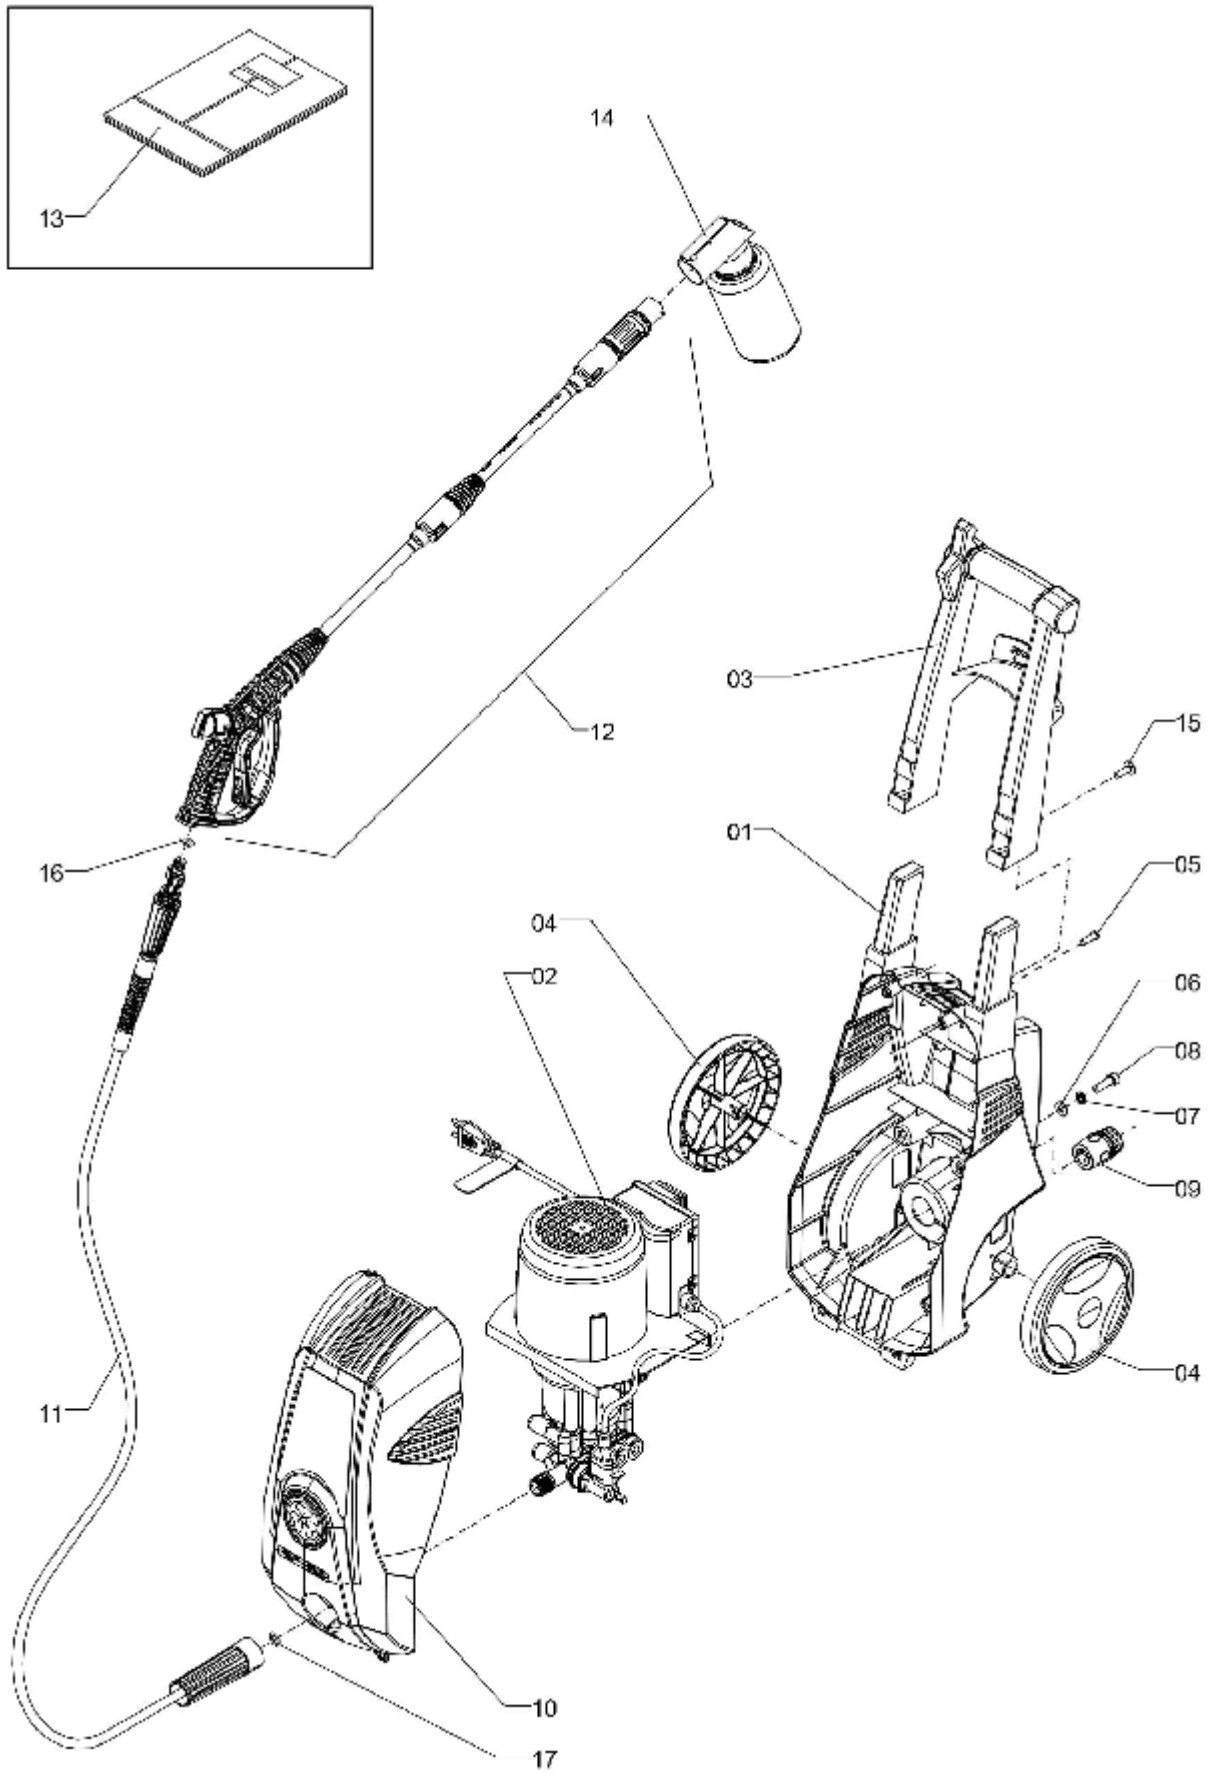

J6000 M16 220V/60HZ STOPTOTAL

ELP-597

J6000 M16 220V/60HZ STOPTOTAL

Continuação

Ref.	CÓDIGO	DESCRIÇÃO	QTD.	Ref.	CÓDIGO	DESCRIÇÃO	QTD.
00	1175452	J6000 M16 220V/60Hz StopTotal	1				
01	918649	Carenagem traseira completa LJ-6200	1				
02	039263	Motobomba para 5L/min 900PSI 127V ST (a partir de 10/03/2016)	1				
03	478560	Cabo	1				
04	481150	Roda 160	2				
05	371831	Parafuso autoatarraxante cabeça panela PH5 x 16	4				
06	013433	Arruela lisa Ø8,4 x Ø16 x 1,6 Aço	2				
07	519736	Arruela de pressão Ø8	2				
08	567412	Parafuso sextavado M8 x 20 x 1,25	2				
09	756627	Engate rápido 1/2" (fêmea)	1				
10	1233214	Carenagem dianteira J6000 M16 / StopTotal	1				
11	1222821	Mangueira completa Ø3/16" x 6200 com rosca (a partir de 20/10/2015)	1				
12	1166366	Gatilho regulável 1000 PSI	1				
13	1233614	Manual de instruções J6000 M16	1				
14	750646	Ejetor de detergente	1				
15	645432	Parafuso com cabeça flangeada 21 84	2				
16	025429	Anel de vedação OR1-109	1				
17	887405	Anel de vedação ø9,2 SEC W 2,16 Borracha	1				
	1234127	Adesivo de identificação J6000 M16 - 220V	1