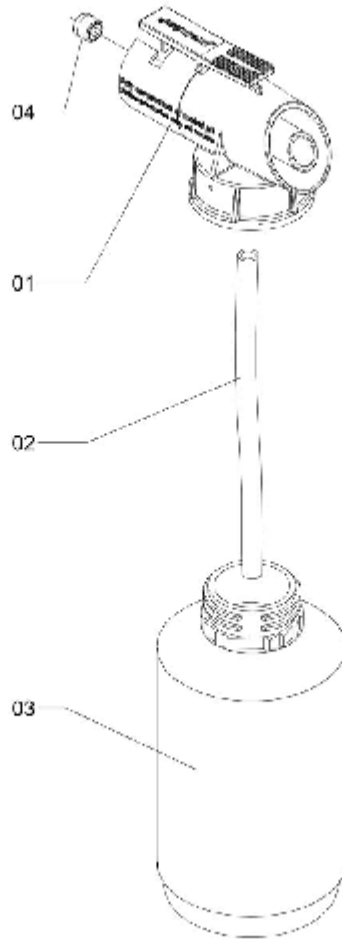

## EJETOR DE DETERGENTE

ELP-439

Ref.	CÓDIGO	DESCRIÇÃO	QTD.	Ref.	CÓDIGO	DESCRIÇÃO	QTD.
00	750646	Ejetor de detergente	1				
01	740498	Corpo do Ejetor	1				
02	750653	Mangueira 3/8" x 140	1				
03	750661	Corpo do frasco - 0,5 litros	1				
04	740506	Pastilha ø 9,5	1				