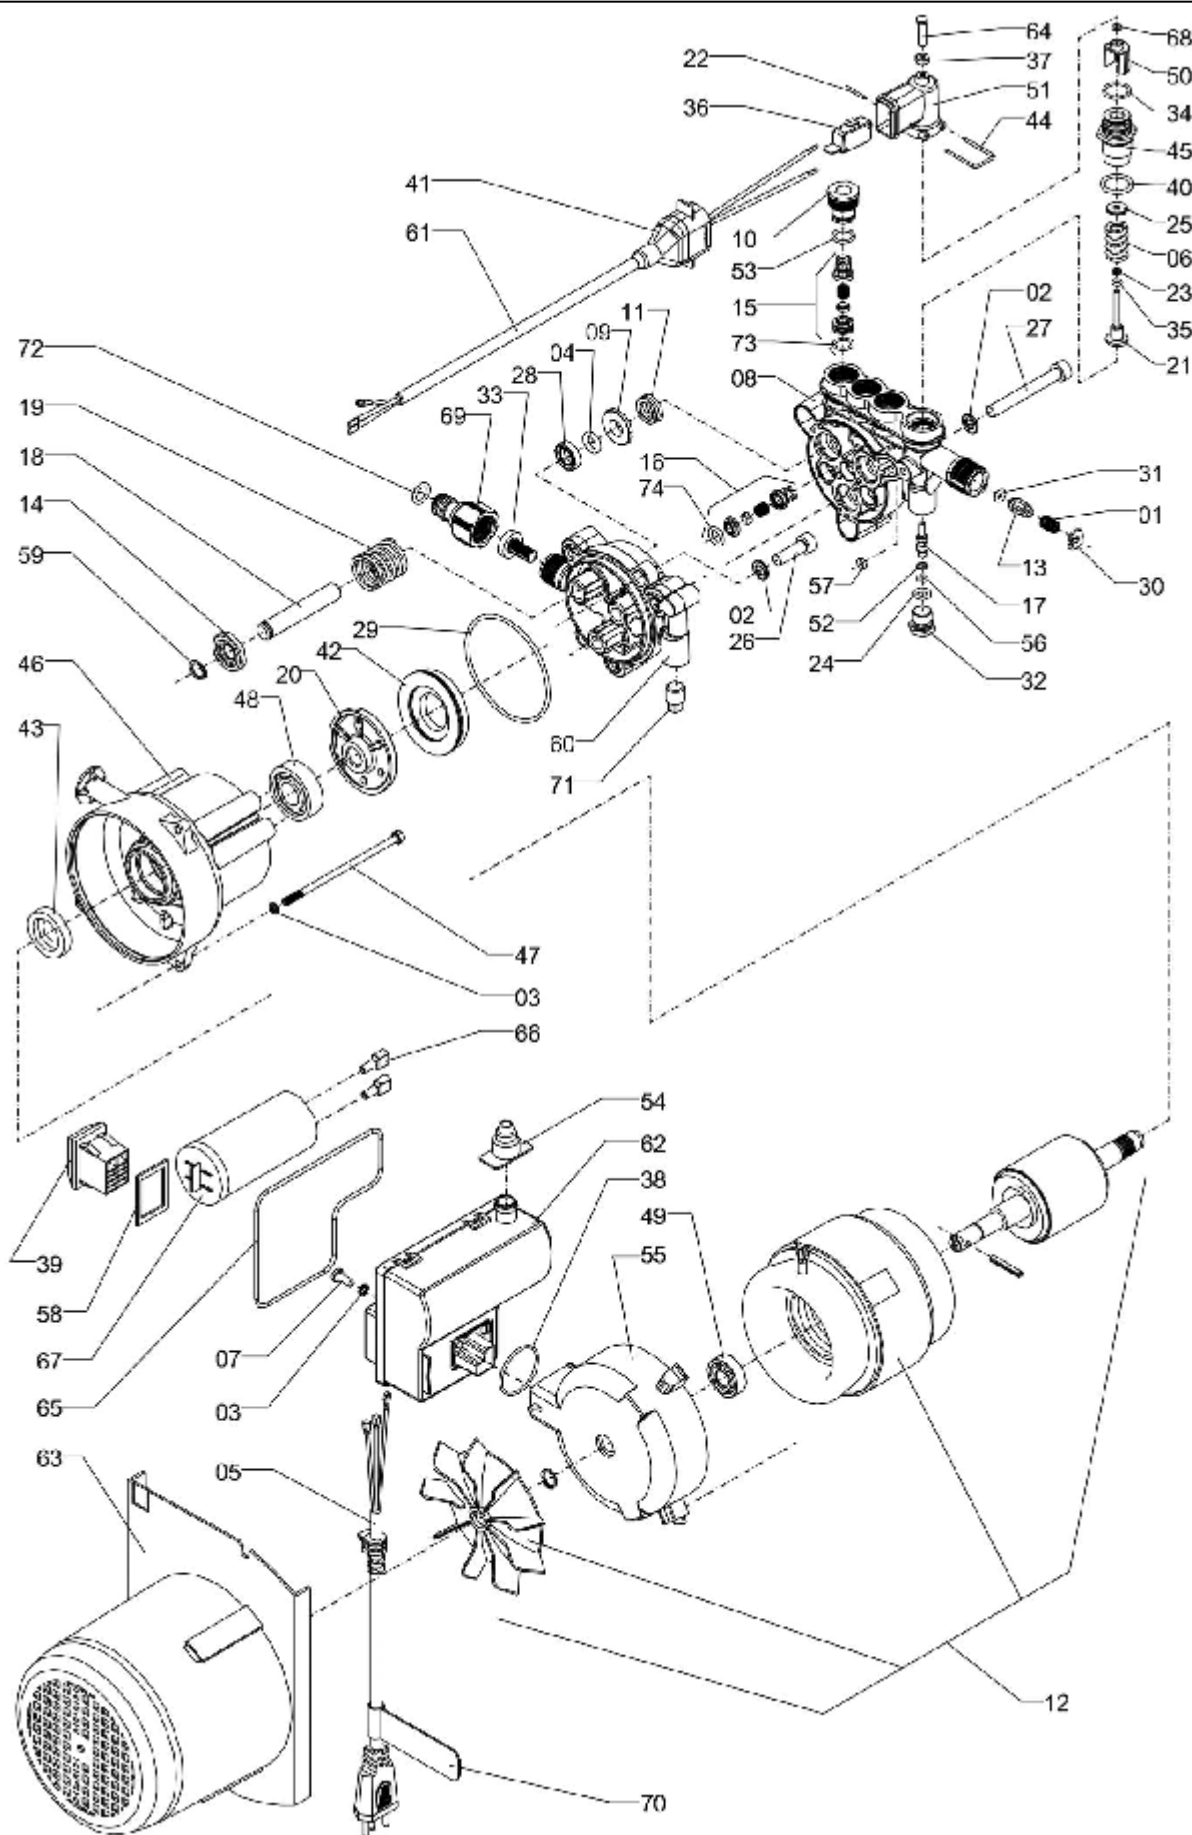

MOTOBOMBA PARA 5L/MIN 900PSI 127V ST (A PARTIR DE 02/03/2016)

ELP-598

MOTOBOMBA PARA 5L/MIN 900PSI 127V ST (A PARTIR DE 02/03/2016)

Continuação

Ref.	CÓDIGO	DESCRIÇÃO	QTD.	Ref.	CÓDIGO	DESCRIÇÃO	QTD.
00	726471	Motobomba para 5L/min 900PSI 127V ST (a partir de 02/03/2016)	1	67	1205498	Capacitor 250V 50/60Hz	1
01	225474	Mola de compressão	1	68	818054	Arruela lisa 32 x 70 x 5	1
02	519736	Arruela de pressão Ø8	5	69	1192491	Bico de entrada curto com anel	1
03	520676	Arruela de pressão Ø5	4	70	066829	Adesivo (alerta 110V)	1
04	566539	Anel de vedação OR1-204	3	71	814335	Bujão de 1/4" BSP 10	1
05	1230818	Cabo 5500 3/1 rabicho MUFLA 127V completo (a partir de 19/11/2015)	1	72	411884	Anel ORI-111	1
06	567420	Mola de compressão	1	73	909234	Anel de vedação OR1-013	3
07	573428	Paraf. c/ fenda M 5 x 12 x 0,8	3	74	231845	Anel de vedação OR1-110	3
08	651935	Cabeçote	1		824201	Óleo lubrificante referencia TEXACO	1
09	658492	Apoio da gaxeta	3				
10	658518	Tampa M20	3				
11	658559	Gaxeta U-12	3				
12	234674	Motor elétrico 1CV com term. 120V/Monof. - 60Hz	1				
13	658575	Pistão nadador	1				
14	658583	Guia da mola	3				
15	658633	Válvula de retenção 6	3				
16	658641	Válvula de retenção 6	3				
17	658658	Pistão piloto	1				
18	658682	Pistão ø 12 x 73	3				
19	658823	Mola de compressão	3				
20	1150534	Excêntrico 60Hz	1				
21	856138	Piloto com haste	1				
22	856187	Pino de fixação do micro	1				
23	856237	Anel anti-extrusão	1				
24	887405	Anel de vedação ø9,2 SEC W 2,16 Borracha	1				
25	856120	Apoio da mola	1				
26	244368	Parafuso M8 x 25 x 1,25	2				
27	737734	Parafuso M8 x 65 x 1,25	3				
28	737742	Retentor 12 x 20 x 5	3				
29	737759	Anel de vedação OR1-151	1				
30	739375	Trava da mola	1				
31	739383	Anel de vedação OR1-106	1				
32	739409	Tampão 1/4" - 19 BSP	1				
33	745745	Filtro com vedação	1				
34	008540	Anel de vedação OR1-016	1				
35	749796	Anel de vedação OR2-007	1				
36	1155956	Microrrotor 15A - 250VCA	1				
37	444109	Porca sextavada M5 X 0,8	1				
38	812040	Anel de vedação ORI - 028	1				
39	887496	Interruptor Bipolar 16A	1				
40	832857	Anel de vedação OR1-115	1				
41	839084	Suplemento vedador	1				
42	1155576	Rolamento axial de esferas	1				
43	1155957	Retentor bau ø17 x ø35 x 7	1				
44	856146	Grampo U	1				
45	686790	Guia da haste	1				
46	027664	Corpo da bomba	1				
47	858597	Paraf. cab. sext. M5 x 95 x 0.8 R.P.	3				
48	858613	Rolamento fixo c/ 1 carreira de esferas 6203	1				
49	858639	Rolamento fixo c/ 1 carreira de esferas 6201	1				
50	858704	Guia do micro	1				
51	858894	Caixa do micro	1				
52	870436	Anel anti-extrusão diam. int. 4.9/5.0	1				
53	901405	Anel de vedação OR1-014	3				
54	909416	Protetor do fio	1				
55	027680	Tampa traseira	1				
56	917344	Anel de vedação OR1-008	1				
57	940106	Anel de vedação OR1-009	1				
58	997650	Vedação da Chave elétrica	1				
59	348474	Anel de retenção para eixo ø 12	3				
60	048727	Guia dos pistões com Bujão 1/4"	1				
61	511774	Cabo Stop total 750V	1				
62	1234247	Caixa elétrica StopTotal (a partir de 19/11/2015)	1				
63	027698	Capa protetora 3	1				
64	737726	Parafuso cabeça panela PH M 5 x 0,8 x 20	1				
65	1193213	Anel de vedação Ø126,6 x 2,62 SIL 40ShA OR1-159	1				
66	1168360	Terminal - macho	2