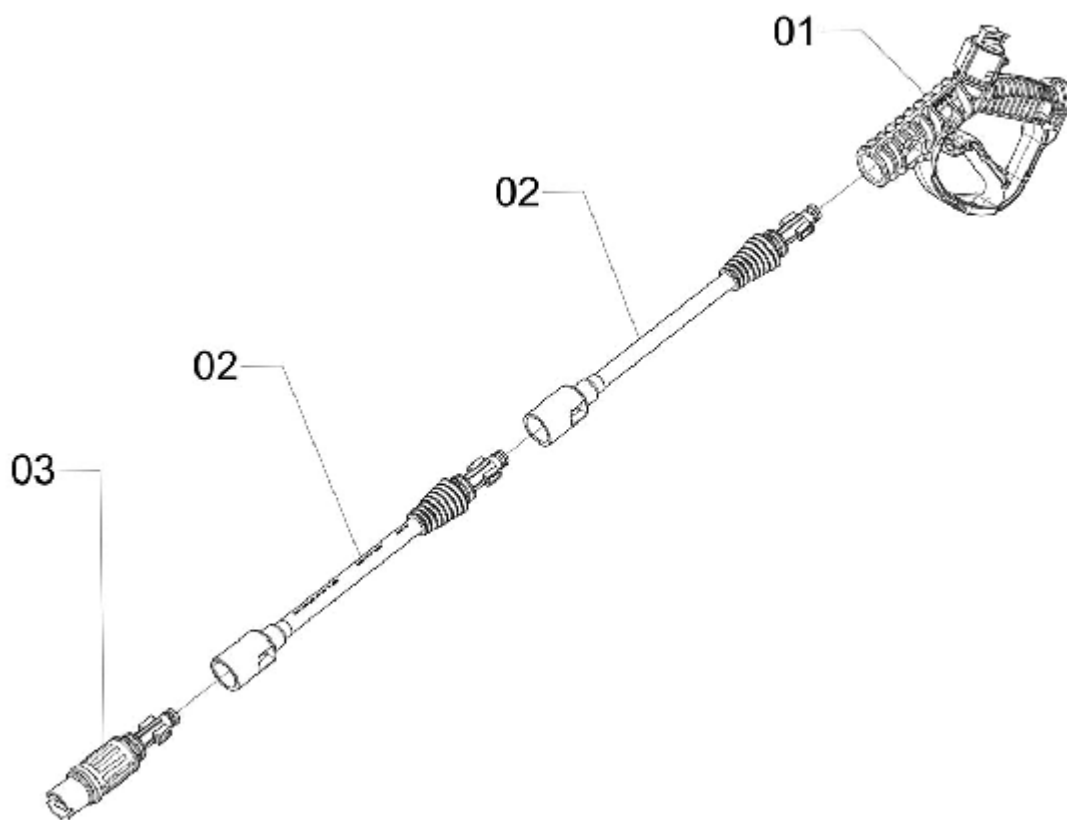

GATILHO REGULÁVEL 1000 PSI

ELP-318

Ref.	CÓDIGO	DESCRIÇÃO	QTD.	Ref.	CÓDIGO	DESCRIÇÃO	QTD.
00	1166366	Gatilho regulável 1000 PSI	1				
01	1163567	Gatilho completo 1000 PSI	1				
02	1176346	Extensão 1000 PSI completa	2				
03	1166346	Ponteira completa	1