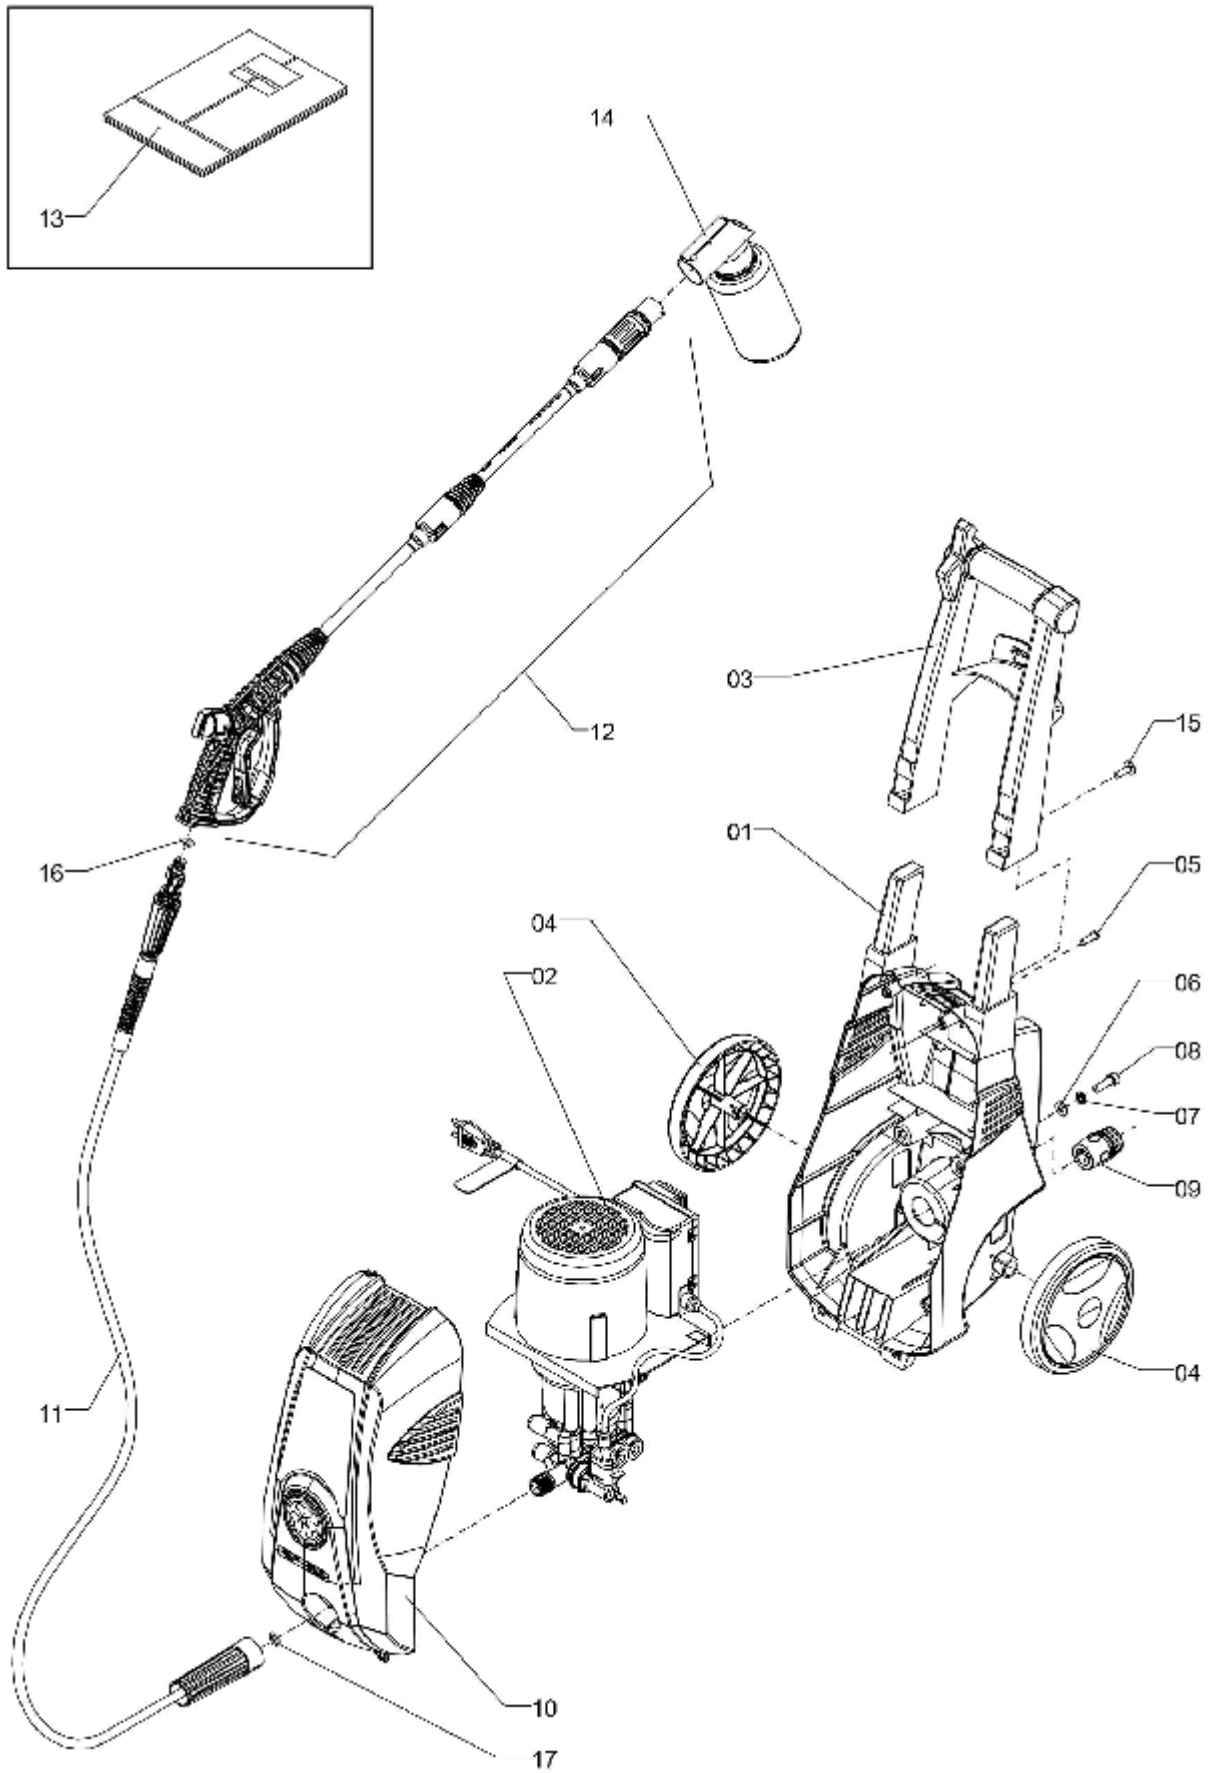

J6000 M16 127V/60HZ STOPTOTAL

ELP-597

J6000 M16 127V/60HZ STOPTOTAL

Continuação

Ref.	CÓDIGO	DESCRIÇÃO	QTD.	Ref.	CÓDIGO	DESCRIÇÃO	QTD.
00	1175331	J6000 M16 127V/60Hz StopTotal	1				
01	918649	Carenagem traseira completa LJ-6200	1				
02	726471	Motobomba para 5L/min 900PSI 127V ST (a partir de 02/03/2016)	1				
03	478560	Cabo	1				
04	481150	Roda 160	2				
05	371831	Parafuso autoatarraxante cabeça panela PH5 x 16	4				
06	013433	Arruela lisa Ø8,4 x Ø16 x 1,6 Aço	2				
07	519736	Arruela de pressão Ø8	2				
08	567412	Parafuso sextavado M8 x 20 x 1,25	2				
09	756627	Engate rápido 1/2" (fêmea)	1				
10	1233214	Carenagem dianteira J6000 M16 / StopTotal	1				
11	1222821	Mangueira completa Ø3/16" x 6200 com rosca (a partir de 20/10/2015)	1				
12	1166366	Gatilho regulável 1000 PSI	1				
13	1233614	Manual de instruções J6000 M16	1				
14	750646	Ejetor de detergente	1				
15	645432	Parafuso com cabeça flangeada 21 84	2				
16	025429	Anel de vedação OR1-109	1				
17	887405	Anel de vedação ø9,2 SEC W 2,16 Borracha	1				
	1233628	Adesivo de identificação J6000 M16	1