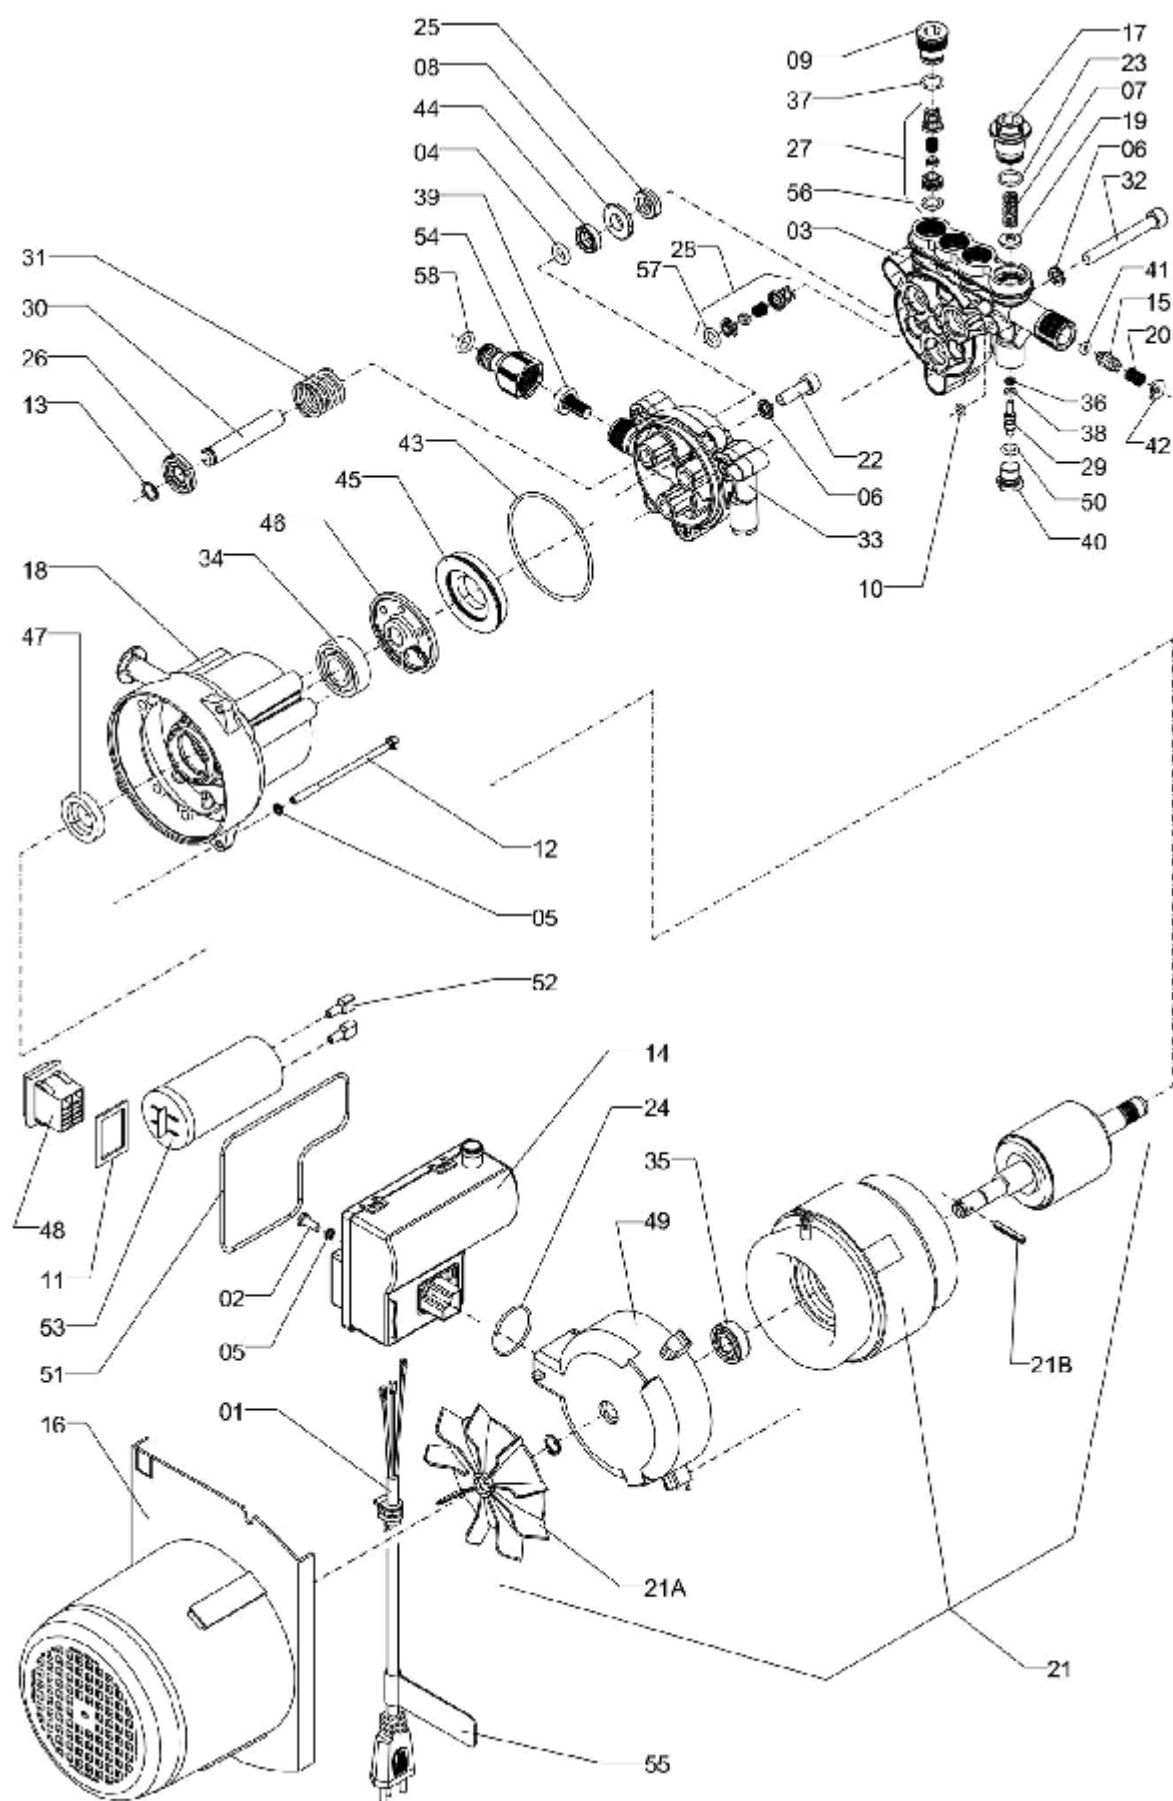

MOTOBOMBA 5L/MIN. 900PSI 127V

ELP-595

MOTOBOMBA 5L/MIN. 900PSI 127V

Continuação

Ref.	CÓDIGO	DESCRIÇÃO	QTD.	Ref.	CÓDIGO	DESCRIÇÃO	QTD.
00	027615	Motobomba 5L/min. 900PSI 127V	1				
01	1230818	Cabo 5500 3/1 rabicho MUFLA 127V completo (a partir de 19/11/2015)	1				
02	573428	Paraf. c/ fenda M 5 x 12 x 0,8	3				
03	651935	Cabeçote	1				
04	566539	Anel de vedação OR1-204	3				
05	520676	Arruela de pressão Ø5	4				
06	519736	Arruela de pressão Ø8	5				
07	411603	Mola de compressão	1				
08	658492	Apoio da gaxeta	3				
09	658518	Tampa M20	3				
10	940106	Anel de vedação OR1-009	1				
11	997650	Vedação da Chave elétrica	1				
12	858597	Paraf. cab. sext. M5 x 95 x 0.8 R.P.	3				
13	348474	Anel de retenção para eixo ø 12	3				
14	1234241	Caixa elétrica (a partir de 19/11/2015)	1				
15	658575	Pistão nadador	1				
16	027698	Capa protetora 3	1				
17	026575	Tampão do By pass	1				
18	027664	Corpo da bomba	1				
19	028555	Piloto vedador 2	1				
20	225474	Mola de compressão	1				
21	234674						
21A	300673	Ventilador de Plástico 71+ Pino	1				
21B	244186	Pino elástico	1				
22	244368	Parafuso M8 x 25 x 1,25	2				
23	322214	Anel de vedação OR1-115	1				
24	812040	Anel de vedação ORI - 028	1				
25	658559	Gaxeta U-12	3				
26	658583	Guia da mola	3				
27	658633	Válvula de retenção 6	3				
28	658641	Válvula de retenção 6	3				
29	658658	Pistão piloto	1				
30	658682	Pistão ø 12 x 73	3				
31	658823	Mola de compressão	3				
32	737734	Parafuso M8 x 65 x 1,25	3				
33	741397	Guia dos pistões	1				
34	858613	Rolamento fixo c/ 1 carreira de esferas 6203	1				
35	858639	Rolamento fixo c/ 1 carreira de esferas 6201	1				
36	870436	Anel anti-extrusão diam. int. 4.9/5.0	1				
37	901405	Anel de vedação OR1-014	3				
38	917344	Anel de vedação OR1-008	1				
39	745745	Filtro com vedação	1				
40	739409	Tampão 1/4" - 19 BSP	1				
41	739383	Anel de vedação OR1-106	1				
42	739375	Trava da mola	1				
43	737759	Anel de vedação OR1-151	1				
44	737742	Retentor 12 x 20 x 5	3				
45	1155576	Rolamento axial de esferas	1				
46	1150534	Excêntrico 60Hz	1				
47	1155957	Retentor bau ø17 x ø35 x 7	1				
48	887496	Interruptor Bipolar 16A	1				
49	027680	Tampa traseira	1				
50	887405	Anel de vedação ø9,2 SEC W 2,16 Borracha	1				
51	1193213	Anel de vedação Ø126,6 x 2,62 SIL 40Sha OR1-159	1				
52	1168360	Terminal - macho	2				
53	1205498	Capacitor 250V 50/60Hz	1				
54	1192491	Bico de entrada curto com anel	1				
55	066829	Adesivo (alerta 110V)	1				
56	909234	Anel de vedação OR1-013	3				
57	231845	Anel de vedação OR1-110	3				
58	411884	Anel ORI-111	1				
	824201	Óleo lubrificante referencia TEXACO	160				