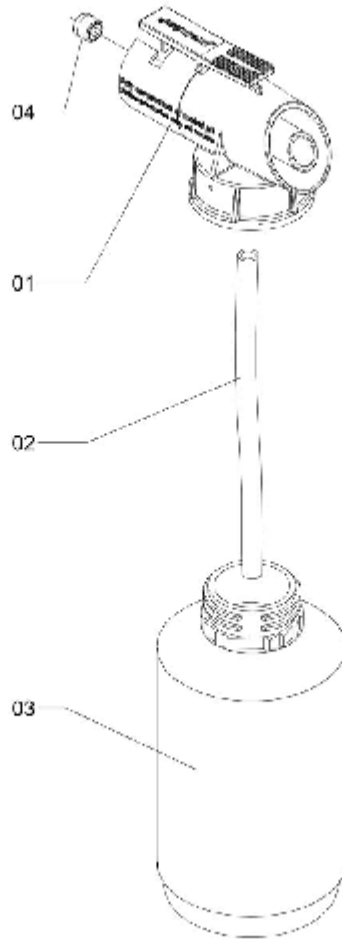

EJETOR DE DETERGENTE

ELP-439

Ref.	CÓDIGO	DESCRIÇÃO	QTD.	Ref.	CÓDIGO	DESCRIÇÃO	QTD.
00	750646	Ejetor de detergente	1				
01	740498	Corpo do Ejetor	1				
02	750653	Mangueira 3/8" x 140	1				
03	750661	Corpo do frasco - 0,5 litros	1				
04	740506	Pastilha ø 9,5	1