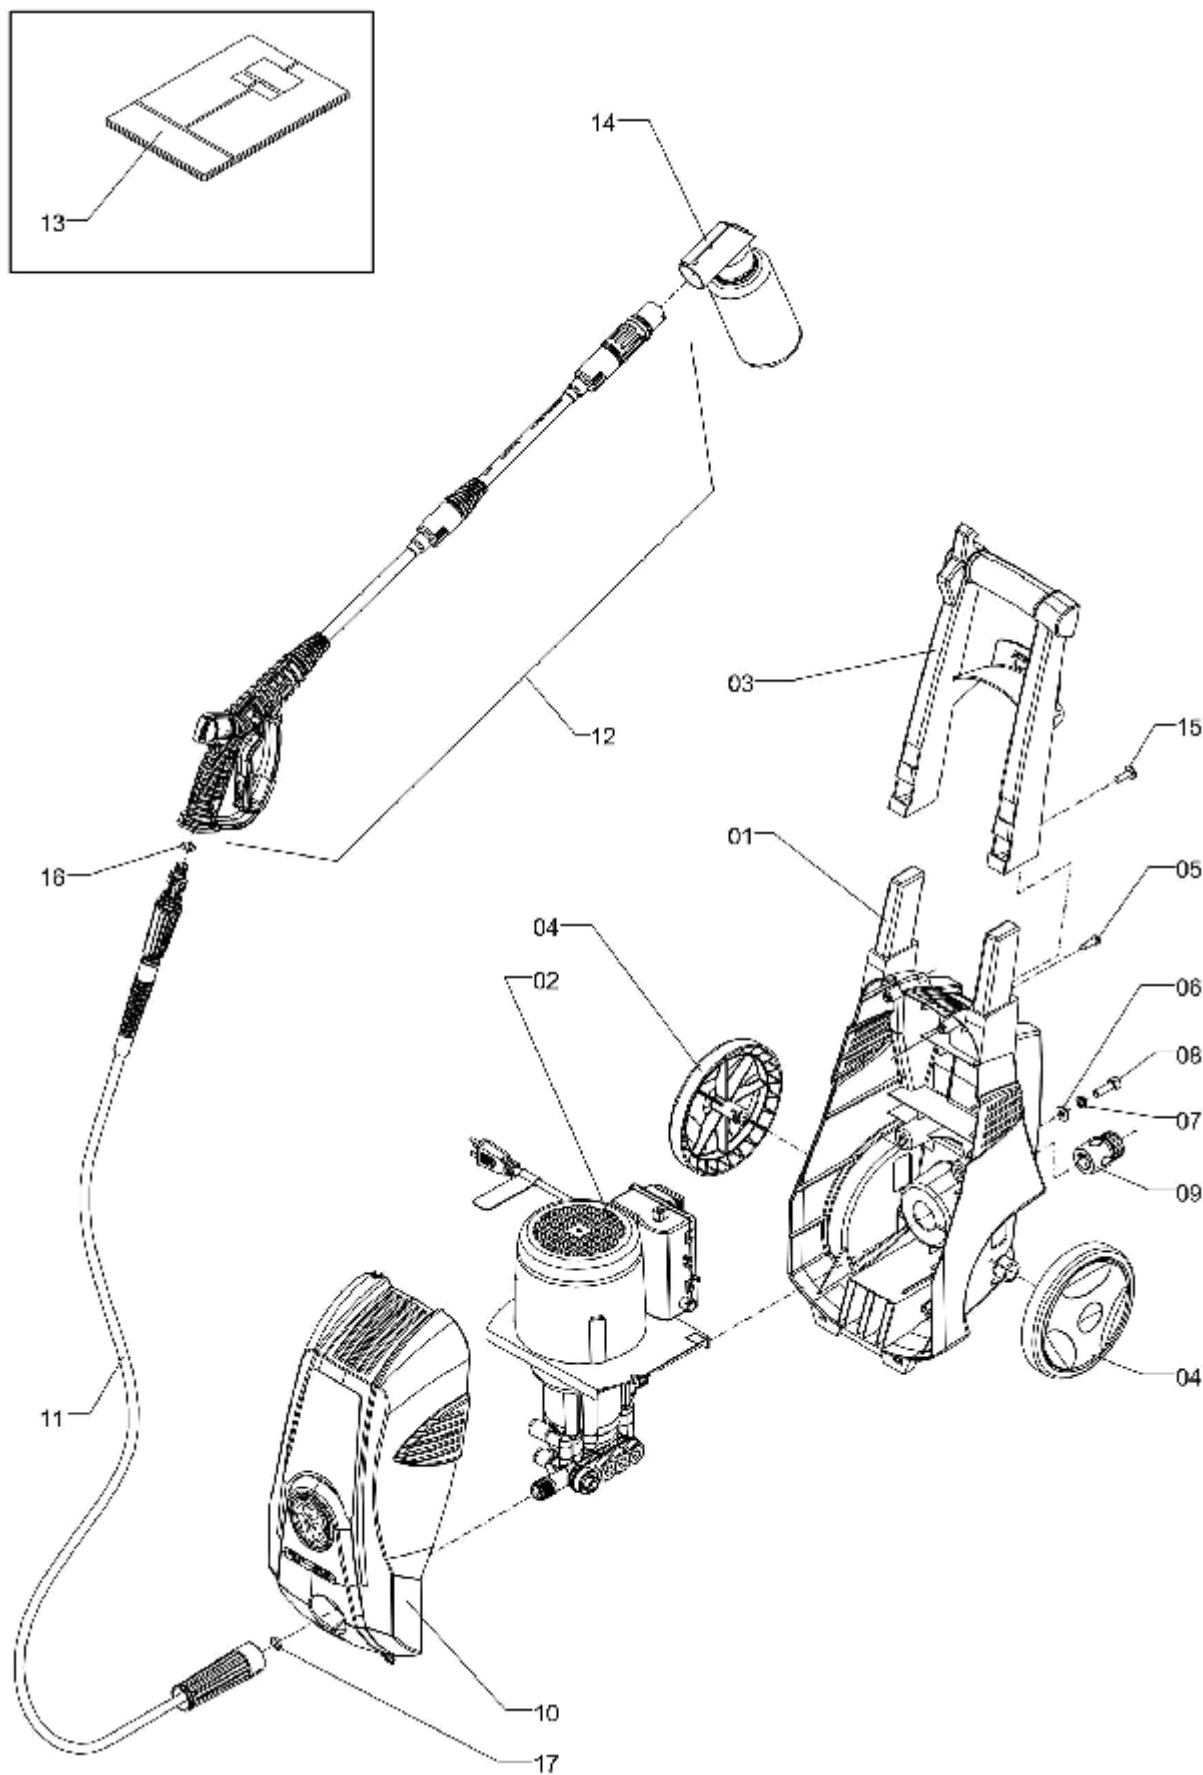

J6000 M16 127V 60HZ BYPASS

ELP-593

J6000 M16 127V 60HZ BYPASS

Continuação

Ref.	CÓDIGO	DESCRIÇÃO	QTD.	Ref.	CÓDIGO	DESCRIÇÃO	QTD.
00	1175320	J6000 M16 127V 60HZ ByPass	1				
01	918649	Carenagem traseira completa LJ-6200	1				
02	027615	Motobomba 5L/min. 900PSI 127V	1				
03	478560	Cabo	1				
04	481150	Roda 160	2				
05	371831	Parafuso autoatarraxante cabeça panela PH5 x 16	4				
06	013433	Arruela lisa Ø8,4 x Ø16 x 1,6 Aço	2				
07	519736	Arruela de pressão Ø8	2				
08	567412	Parafuso sextavado M8 x 20 x 1,25	2				
09	756627	Engate rápido 1/2" (fêmea)	1				
10	1234133	Carenagem dianteira J6000 M16 / ByPass	1				
11	1222821	Mangueira completa Ø3/16" x 6200 com rosca (a partir de 20/10/2015)	1				
12	1166366	Gatilho regulável 1000 PSI	1				
13	1233614	Manual de instruções J6000 M16	1				
14	750646	Ejetor de detergente	1				
15	645432	Parafuso com cabeça flangeada 21 84	2				
16	025429	Anel de vedação OR1-109	1				
17	887405	Anel de vedação ø9,2 SEC W 2.16 Borracha	1				
	1234157	Adesivo de identificação J6000 - M16 127V Bypass	1