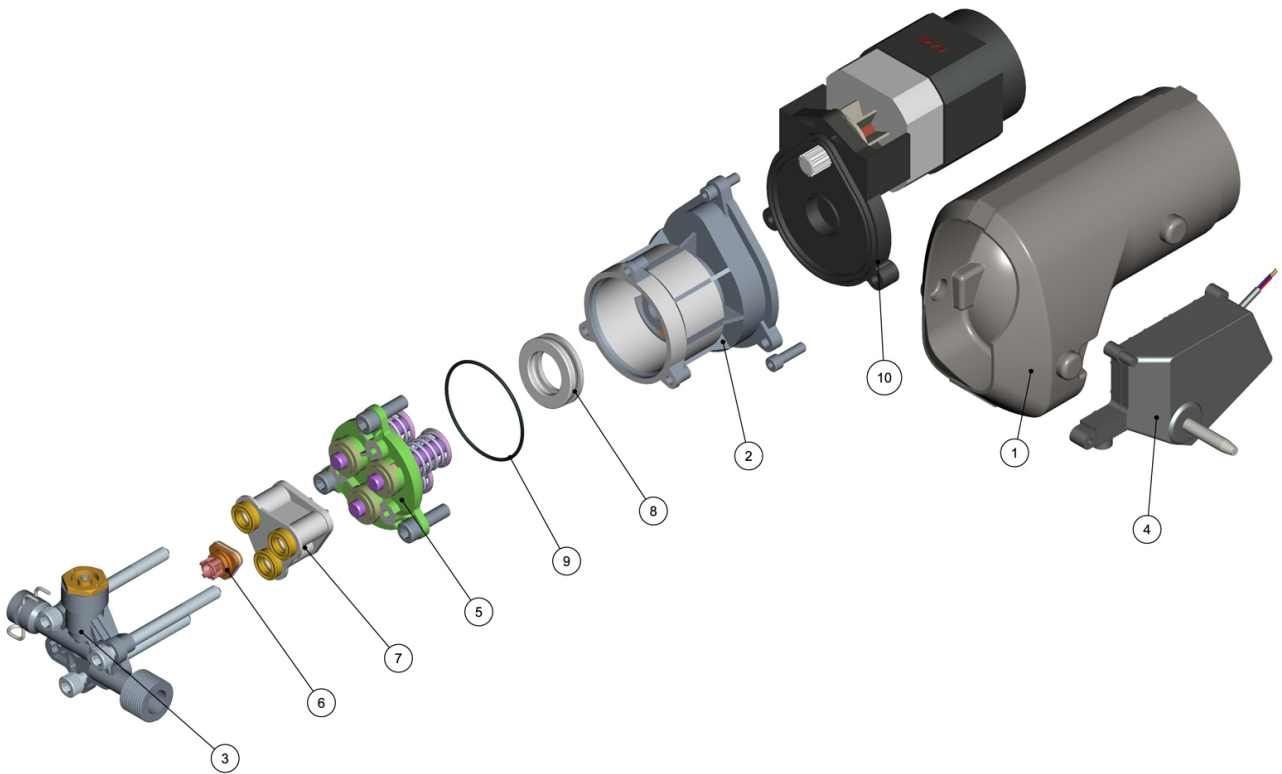

vendas.clean@jacto.com.br

www.jactoclean.com.br

Catálogo de peças

LINHA RESIDENCIAL

EQUIPAMENTO	PÁG.
J5000 (220V / 60/50Hz).....	4

MOTOBOMBA J5000 220V 60/50HZ

ELP-629

Ref.	CÓDIGO	DESCRIÇÃO	QTD.	Ref.	CÓDIGO	DESCRIÇÃO	QTD.
00	1256851	Motobomba J5000 220V 60/50Hz	1				
01	1258530	Conjunto reposição capa do motor	1				
02	1258531	Conj rep corpo da bomba e eixo transmis	1				
03	1258532	Conj rep corpo do bypass completo	1				
04	1258535	Conj rep caixa interruptor 127/220V	1				
05	1258541	Conj rep guia dos pistões completo com retentor	1				
06	1258548	Conj rep pistão nadador completo	1				
07	1258549	Conjunto reposição cabeçote completo	1				
08	1258557	Rolamento axial J5000	1				
09	1258559	Anel o'ring Ø62,5x2 NBR 80	1				
10	1256838	Motor elétrico 1400W 220V 50/60Hz	1				
	1258538	Conj escova de carvão 220V (2PÇS)	1				

Cópia controlada - Proibida a reprodução e distribuição

GATILHO REGULÁVEL 1000 PSI

ELP-318

GATILHO REGULÁVEL 1000 PSI

Continuação

Ref.	CÓDIGO	DESCRIÇÃO	QTD.	Ref.	CÓDIGO	DESCRIÇÃO	QTD.
00	1166366	Gatilho regulável 1000 PSI	1				
01	1163567	Gatilho completo 1000 psi	1				
02	1166346	Ponteira completa	1				
03	1176346	Extensão 1000 psi completa	2				

Cópia controlada - Proibida a reprodução e distribuição

GATILHO COMPLETO 1000 PSI

ELP-315

Ref.	CÓDIGO	DESCRIÇÃO	QTD.	Ref.	CÓDIGO	DESCRIÇÃO	QTD.
00	1163567	Gatilho completo 1000 psi	1				
01	411603	Mola de compressão	1				
02	331272	Anel de vedação OR3 - 906	1				
03	658690	Mola de compressão	2				
04	909234	Anel de vedação OR1-013	1				
05	1155955	Esfera Aço Inox Ø 7,14	1				
06	1162126	Corpo do Gatilho	1				
07	1162142	Acionador do Gatilho	1				
08	1162143	Pistão de Acionamento	1				
09	1162144	Tampão do Gatilho	1				
10	1162145	Sede de Vedação	1				
11	1162148	Trava de Segurança	1				
12	1163568	Pino Recartilhado Ø 4 x 27 INOX	1				
13	1163569	Pino Recartilhado Ø 4 x 19 INOX	1				
14	1175169	Anel ø 2,57 x 1,78 NITR. 70/90 OR2 -005	1				