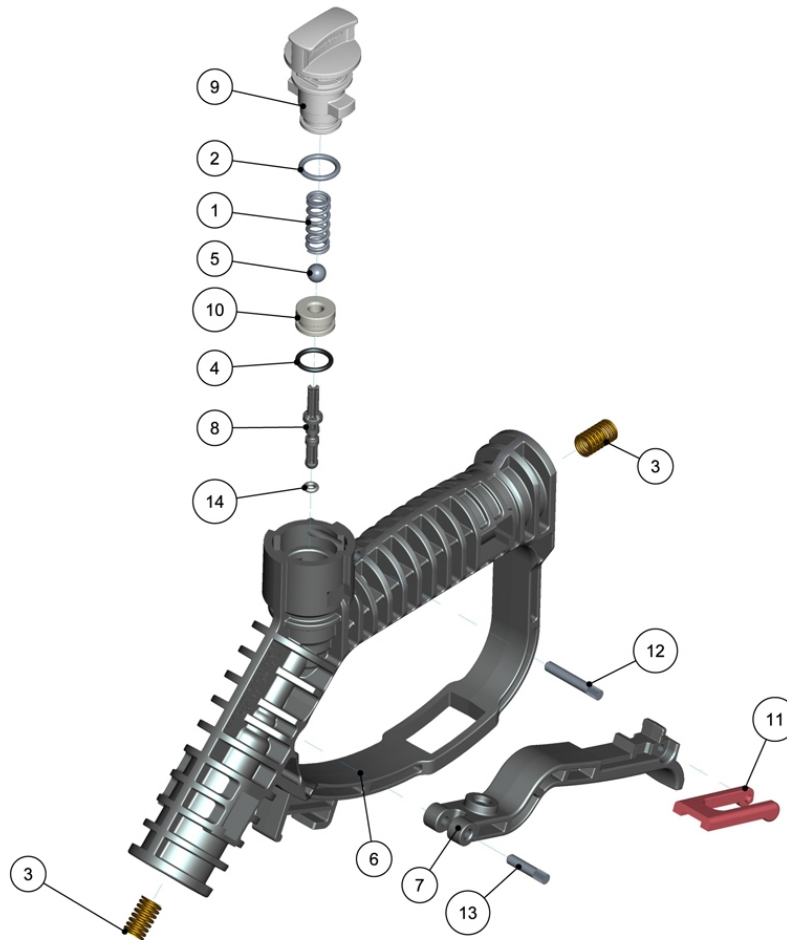

Cópia controlada - Proibida a reprodução e distribuição

LAVADORA J5000 220V 60/50HZ

ELP-628

LAVADORA J5000 220V 60/50HZ

Continuação

Ref.	CÓDIGO	DESCRIÇÃO	QTD.	Ref.	CÓDIGO	DESCRIÇÃO	QTD.
00	1256895	Lavadora J5000 220V 60/50Hz	1				
01	1256834	Enrolador porta acessórios J5000	1				
02	1256851	Motobomba J5000 220V 60/50Hz	1				
04	1256846	Mangueira completa Ø3/16"x6200 (J5000)	1				
06	1257638	Cabo elétrico completo J5000 220V	1				
08	1258343	Cabo da lavadora J5000	1				
10	1258587	Manopla do engate rápido	1				
11	1258588	Botão do interruptor	1				
12	1258589	Bico de entrada com filtro J5000	1				
14	1259414	Paraf cab pan PH M4,5x16 PLASTIC	7				
15	1259441	Conjunto roda completa J5000	2				
16	1261237	Carenagem dianteira J5000 completa	1				
17	1261238	Carenagem traseira J5000 completa	1				
18	756627	Engate rapido de 1/2" - ref. " Tramontina	1				
19	1166366	Gatilho regulável 1000 PSI	1				

Cópia controlada - Proibida a reprodução e distribuição

GATILHO COMPLETO 1000 PSI

ELP-315

Ref.	CÓDIGO	DESCRIÇÃO	QTD.	Ref.	CÓDIGO	DESCRIÇÃO	QTD.
00	1163567	Gatilho completo 1000 psi	1				
01	411603	Mola de compressão	1				
02	331272	Anel de vedação OR3 - 906	1				
03	658690	Mola de compressão	2				
04	909234	Anel de vedação OR1-013	1				
05	1155955	Esfera Aço Inox Ø 7,14	1				
06	1162126	Corpo do Gatilho	1				
07	1162142	Acionador do Gatilho	1				
08	1162143	Pistão de Acionamento	1				
09	1162144	Tampão do Gatilho	1				
10	1162145	Sede de Vedação	1				
11	1162148	Trava de Segurança	1				
12	1163568	Pino Recartilhado Ø 4 x 27 INOX	1				
13	1163569	Pino Recartilhado Ø 4 x 19 INOX	1				
14	1175169	Anel ø 2,57 x 1,78 NITR. 70/90 OR2 -005	1				