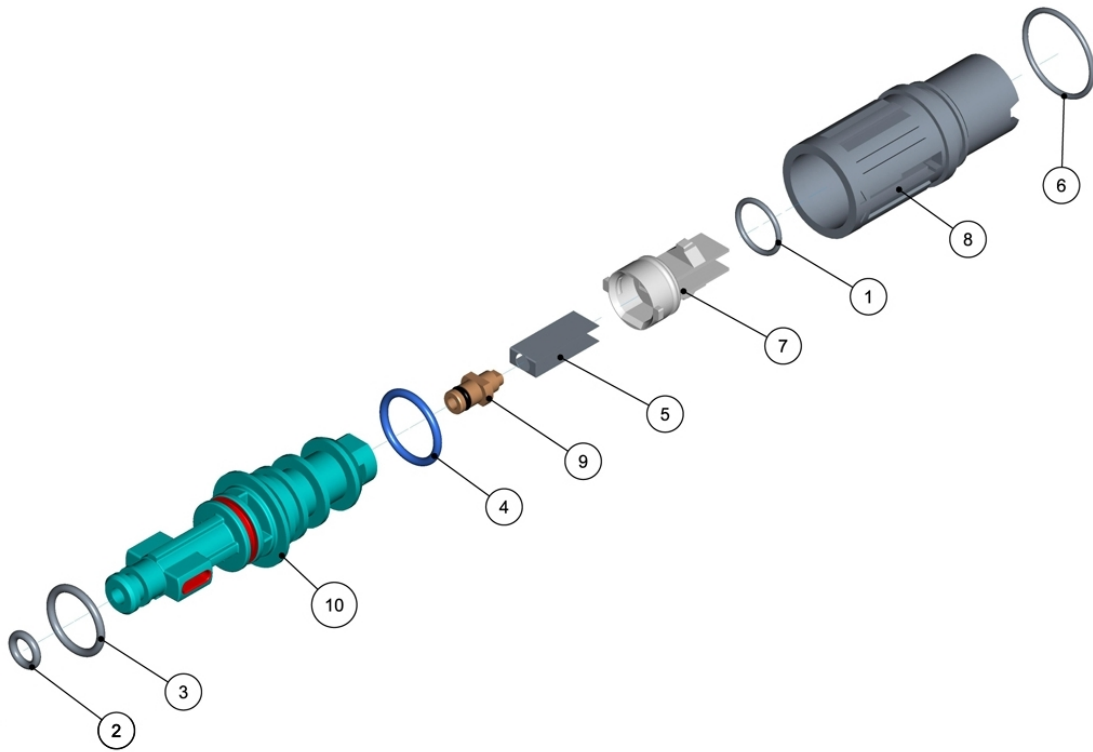

Cópia controlada - Proibida a reprodução e distribuição

GATILHO COMPLETO 1000 PSI

ELP-315

Ref.	CÓDIGO	DESCRIÇÃO	QTD.	Ref.	CÓDIGO	DESCRIÇÃO	QTD.
00	1163567	Gatilho completo 1000 psi	1				
01	411603	Mola de compressão	1				
02	331272	Anel de vedação OR3 - 906	1				
03	658690	Mola de compressão	2				
04	909234	Anel de vedação OR1-013	1				
05	1155955	Esfera Aço Inox Ø 7,14	1				
06	1162126	Corpo do Gatilho	1				
07	1162142	Acionador do Gatilho	1				
08	1162143	Pistão de Acionamento	1				
09	1162144	Tampão do Gatilho	1				
10	1162145	Sede de Vedação	1				
11	1162148	Trava de Segurança	1				
12	1163568	Pino Recartilhado Ø 4 x 27 INOX	1				
13	1163569	Pino Recartilhado Ø 4 x 19 INOX	1				
14	1175169	Anel ø 2,57 x 1,78 NITR. 70/90 OR2 -005	1				

Cópia controlada - Proibida a reprodução e distribuição

EXTENSÃO 1000 PSI COMPLETA

ELP-319

Ref.	CÓDIGO	DESCRIÇÃO	QTD.	Ref.	CÓDIGO	DESCRIÇÃO	QTD.
00	1176346	Extensão 1000 psi completa	1				
01	025429	Anel de vedação OR1-109	1				
02	110494	Anel de vedação ORI-116	1				
03	658690	Mola de compressão	1				
04	1162132	Corpo da Extensão	1				

Cópia controlada - Proibida a reprodução e distribuição

PONTEIRA COMPLETA

ELP-627

Ref.	CÓDIGO	DESCRIÇÃO	QTD.	Ref.	CÓDIGO	DESCRIÇÃO	QTD.
00	1166346	Ponteira completa	1				
01	008540	Anel de vedação OR1-016	1				
02	025429	Anel de vedação OR1-109	1				
03	110494	Anel de vedação ORI-116	1				
04	210146	Anel de vedação OR1-117	1				
05	231951	Chapa Reguladora	1				
06	335406	Anel de vedação OR1-023	1				
07	658443	Chapa defletora	1				
08	978957	Capa reguladora	1				
09	982918	Bico da extensão c/ anel	1				
10	1162138	Corpo da Extensão Curta	1				

Cópia controlada - Proibida a reprodução e distribuição

BICO DA EXTENSÃO C/ ANEL

ELP-626

Ref.	CÓDIGO	DESCRIÇÃO	QTD.	Ref.	CÓDIGO	DESCRIÇÃO	QTD.
00	982918	Bico da extensão c/ anel	1				
02	917344	Anel de vedação OR1-008	1				