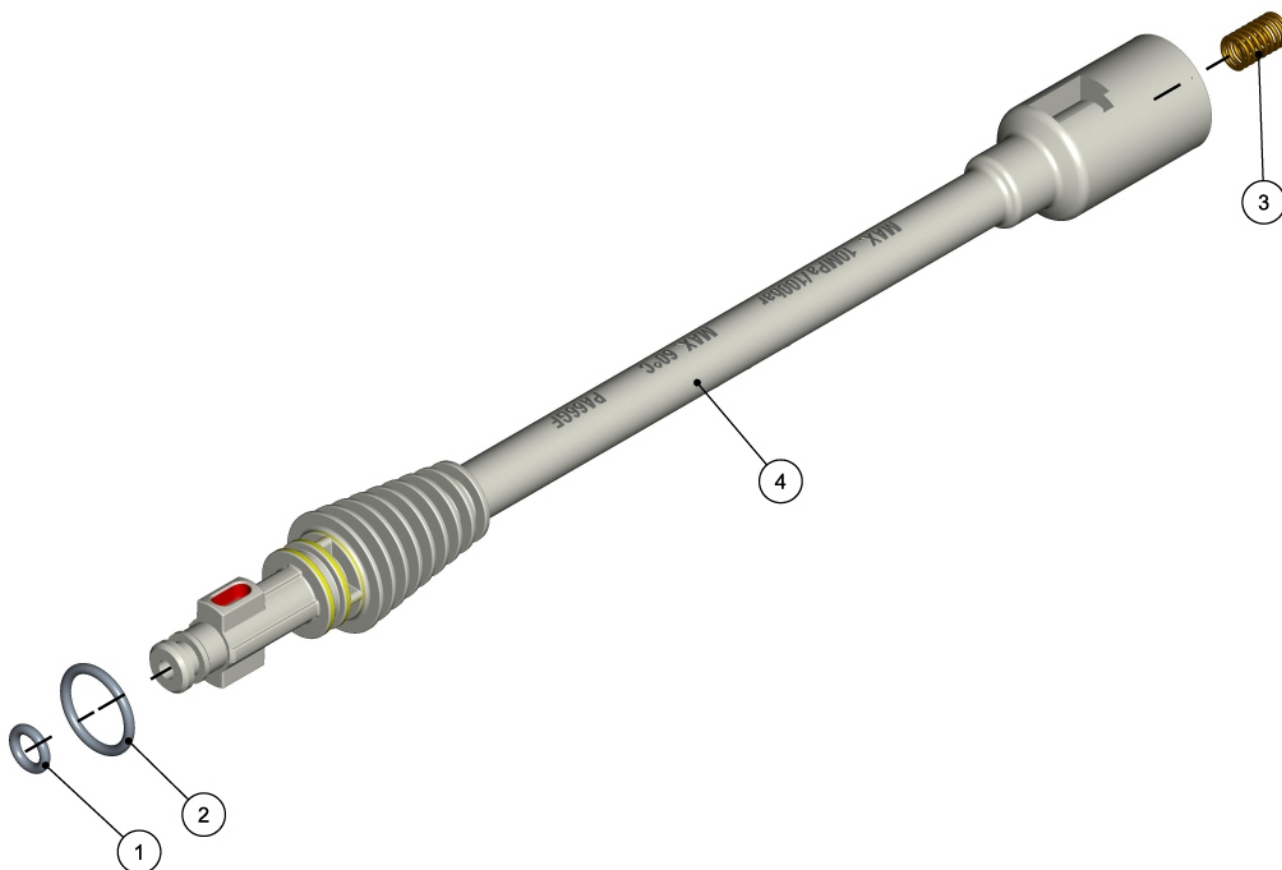

Cópia controlada - Proibida a reprodução e distribuição

GATILHO COMPLETO 1000 PSI

ELP-315

Ref.	CÓDIGO	DESCRIÇÃO	QTD.	Ref.	CÓDIGO	DESCRIÇÃO	QTD.
00	1163567	Gatilho completo 1000 psi	1				
01	411603	Mola de compressão	1				
02	331272	Anel de vedação OR3 - 906	1				
03	658690	Mola de compressão	2				
04	909234	Anel de vedação OR1-013	1				
05	1155955	Esfera Aço Inox Ø 7,14	1				
06	1162126	Corpo do Gatilho	1				
07	1162142	Acionador do Gatilho	1				
08	1162143	Pistão de Acionamento	1				
09	1162144	Tampão do Gatilho	1				
10	1162145	Sede de Vedação	1				
11	1162148	Trava de Segurança	1				
12	1163568	Pino Recartilhado Ø 4 x 27 INOX	1				
13	1163569	Pino Recartilhado Ø 4 x 19 INOX	1				
14	1175169	Anel ø 2,57 x 1,78 NITR. 70/90 OR2 -005	1				

Cópia controlada - Proibida a reprodução e distribuição

EXTENSÃO 1000 PSI COMPLETA

ELP-319

Ref.	CÓDIGO	DESCRIÇÃO	QTD.	Ref.	CÓDIGO	DESCRIÇÃO	QTD.
00	1176346	Extensão 1000 psi completa	1				
01	025429	Anel de vedação OR1-109	1				
02	110494	Anel de vedação ORI-116	1				
03	658690	Mola de compressão	1				
04	1162132	Corpo da Extensão	1				

Cópia controlada - Proibida a reprodução e distribuição

PONTEIRA COMPLETA

ELP-627

Ref.	CÓDIGO	DESCRIÇÃO	QTD.	Ref.	CÓDIGO	DESCRIÇÃO	QTD.
00	1166346	Ponteira completa	1				
01	008540	Anel de vedação OR1-016	1				
02	025429	Anel de vedação OR1-109	1				
03	110494	Anel de vedação ORI-116	1				
04	210146	Anel de vedação OR1-117	1				
05	231951	Chapa Reguladora	1				
06	335406	Anel de vedação OR1-023	1				
07	658443	Chapa defletora	1				
08	978957	Capa reguladora	1				
09	982918	Bico da extensão c/ anel	1				
10	1162138	Corpo da Extensão Curta	1				