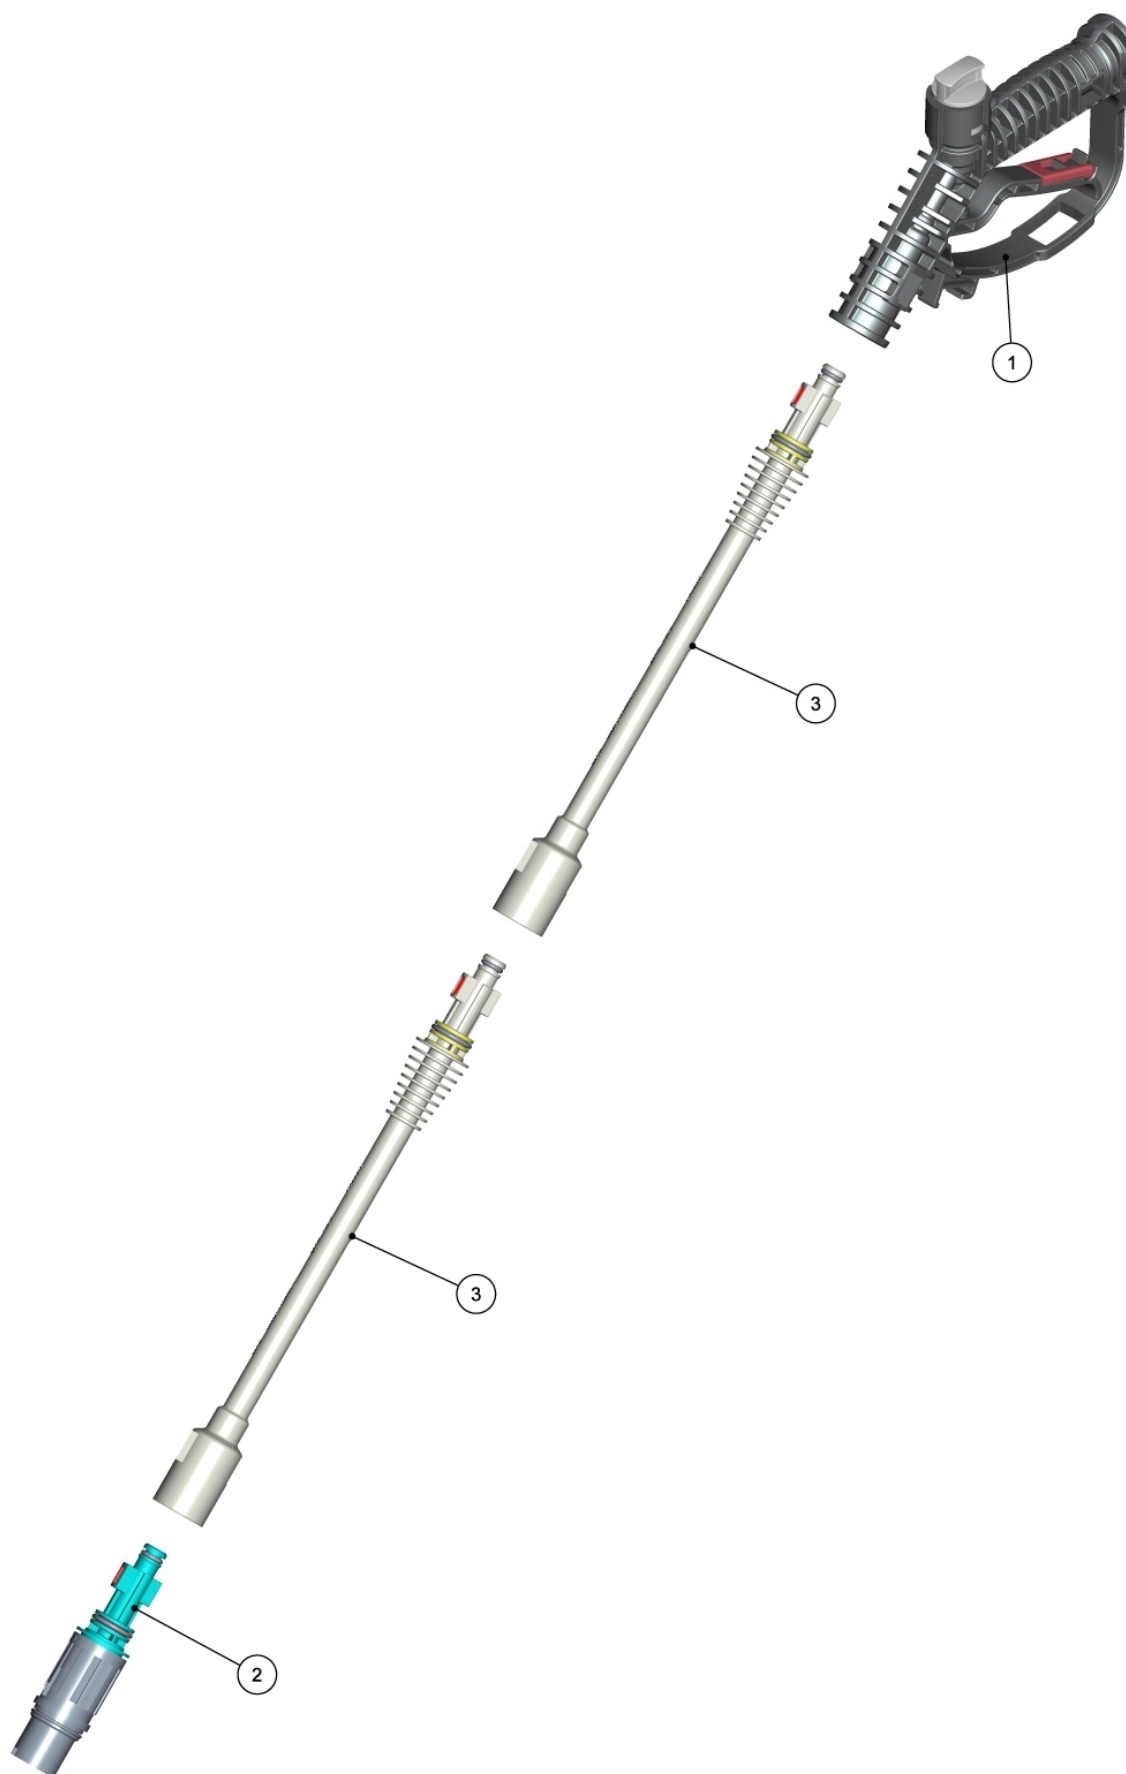

vendas.clean@jacto.com.br

www.jactoclean.com.br

Catálogo de peças

LINHA RESIDENCIAL

EQUIPAMENTO	PÁG.
J5000 (220V / 60/50Hz).....	4

MOTOBOMBA J5000 220V 60/50HZ

ELP-629

Ref.	CÓDIGO	DESCRIÇÃO	QTD.	Ref.	CÓDIGO	DESCRIÇÃO	QTD.
00	1256851	Motobomba J5000 220V 60/50Hz	1				
01	1258530	Conjunto reposição capa do motor	1				
02	1258531	Conj rep corpo da bomba e eixo transmis	1				
03	1258532	Conj rep corpo do bypass completo	1				
04	1258535	Conj rep caixa interruptor 127/220V	1				
05	1258541	Conj rep guia dos pistões completo com retentor	1				
06	1258548	Conj rep pistão nadador completo	1				
07	1258549	Conjunto reposição cabeçote completo	1				
08	1258557	Rolamento axial J5000	1				
09	1258559	Anel o'ring Ø62,5x2 NBR 80	1				
10	1256838	Motor elétrico 1400W 220V 50/60Hz	1				
	1258538	Conj escova de carvão 220V (2PÇS)	1				

Cópia controlada - Proibida a reprodução e distribuição

GATILHO REGULÁVEL 1000 PSI

ELP-318

GATILHO REGULÁVEL 1000 PSI

Continuação

Ref.	CÓDIGO	DESCRIÇÃO	QTD.	Ref.	CÓDIGO	DESCRIÇÃO	QTD.
00	1166366	Gatilho regulável 1000 PSI	1				
01	1163567	Gatilho completo 1000 psi	1				
02	1166346	Ponteira completa	1				
03	1176346	Extensão 1000 psi completa	2				