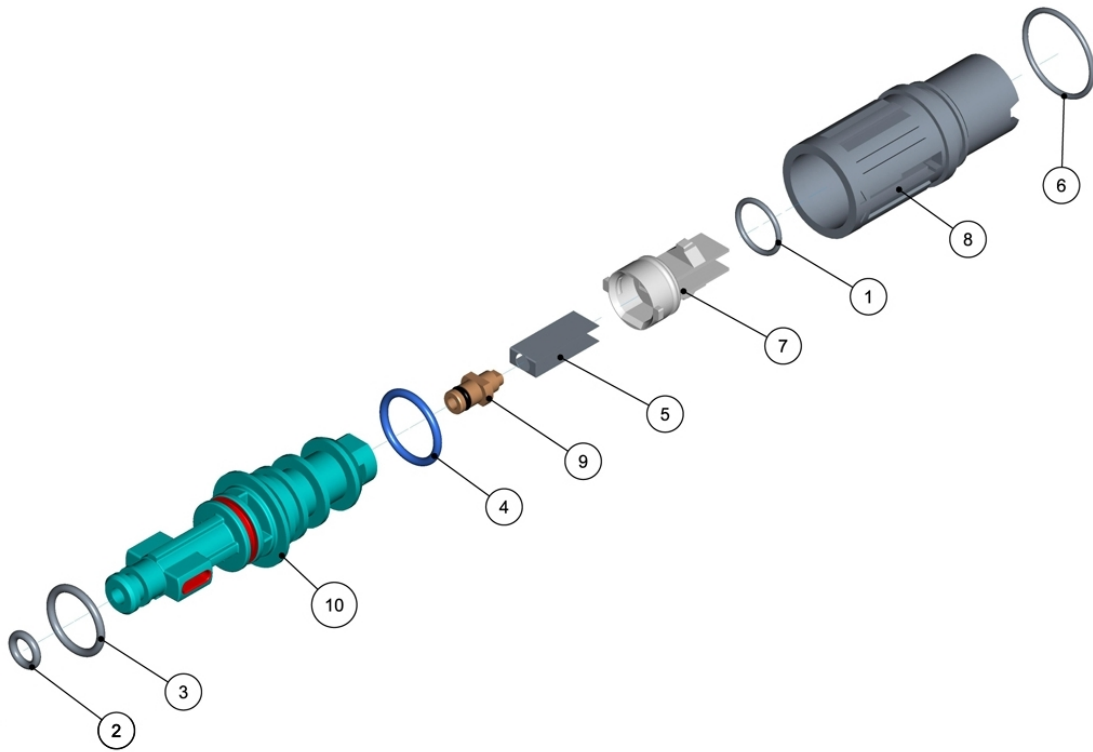

Cópia controlada - Proibida a reprodução e distribuição

GATILHO COMPLETO 1000 PSI

ELP-315

Ref.	CÓDIGO	DESCRIÇÃO	QTD.	Ref.	CÓDIGO	DESCRIÇÃO	QTD.
00	1163567	Gatilho completo 1000 psi	1				
01	411603	Mola de compressão	1				
02	331272	Anel de vedação OR3 - 906	1				
03	658690	Mola de compressão	2				
04	909234	Anel de vedação OR1-013	1				
05	1155955	Esfera Aço Inox Ø 7,14	1				
06	1162126	Corpo do Gatilho	1				
07	1162142	Acionador do Gatilho	1				
08	1162143	Pistão de Acionamento	1				
09	1162144	Tampão do Gatilho	1				
10	1162145	Sede de Vedação	1				
11	1162148	Trava de Segurança	1				
12	1163568	Pino Recartilhado Ø 4 x 27 INOX	1				
13	1163569	Pino Recartilhado Ø 4 x 19 INOX	1				
14	1175169	Anel ø 2,57 x 1,78 NITR. 70/90 OR2 -005	1				

Cópia controlada - Proibida a reprodução e distribuição

EXTENSÃO 1000 PSI COMPLETA

ELP-319

Ref.	CÓDIGO	DESCRIÇÃO	QTD.	Ref.	CÓDIGO	DESCRIÇÃO	QTD.
00	1176346	Extensão 1000 psi completa	1				
01	025429	Anel de vedação OR1-109	1				
02	110494	Anel de vedação ORI-116	1				
03	658690	Mola de compressão	1				
04	1162132	Corpo da Extensão	1				

Cópia controlada - Proibida a reprodução e distribuição

PONTEIRA COMPLETA

ELP-627

Ref.	CÓDIGO	DESCRIÇÃO	QTD.	Ref.	CÓDIGO	DESCRIÇÃO	QTD.
00	1166346	Ponteira completa	1				
01	008540	Anel de vedação OR1-016	1				
02	025429	Anel de vedação OR1-109	1				
03	110494	Anel de vedação ORI-116	1				
04	210146	Anel de vedação OR1-117	1				
05	231951	Chapa Reguladora	1				
06	335406	Anel de vedação OR1-023	1				
07	658443	Chapa defletora	1				
08	978957	Capa reguladora	1				
09	982918	Bico da extensão c/ anel	1				
10	1162138	Corpo da Extensão Curta	1				