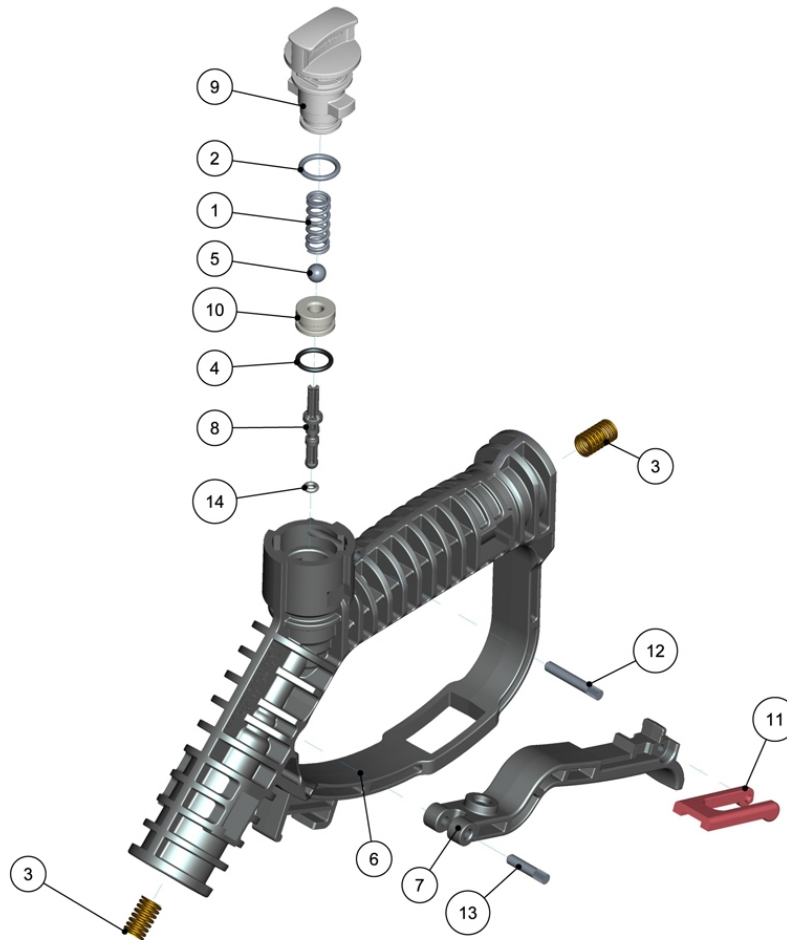

Cópia controlada - Proibida a reprodução e distribuição

LAVADORA J5000 127V 60/50 HZ

ELP-628

LAVADORA J5000 127V 60/50 HZ

Continuação

Ref.	CÓDIGO	DESCRIÇÃO	QTD.	Ref.	CÓDIGO	DESCRIÇÃO	QTD.
00	1256883	Lavadora J5000 127V 60/50 Hz	1				
01	1256834	Enrolador porta acessórios J5000	1				
02	1256842	Motobomba J5000 127V 60/50Hz	1				
04	1256846	Mangueira completa Ø3/16"x6200 (J5000)	1				
06	1257642	Cabo elétrico completo J5000 127V	1				
08	1258343	Cabo da lavadora J5000	1				
10	1258587	Manopla do engate rápido	1				
11	1258588	Botão do interruptor	1				
12	1258589	Bico de entrada com filtro J5000	1				
14	1259414	Paraf cab pan PH M4,5x16 PLASTIC	7				
15	1259441	Conjunto roda completa J5000	2				
16	1261237	Carenagem dianteira J5000 completa	1				
17	1261238	Carenagem traseira J5000 completa	1				
18	756627	Engate rapido de 1/2" - ref. " Tramontina	1				
19	1166366	Gatilho regulável 1000 PSI	1				

Cópia controlada - Proibida a reprodução e distribuição

GATILHO COMPLETO 1000 PSI

ELP-315

Ref.	CÓDIGO	DESCRIÇÃO	QTD.	Ref.	CÓDIGO	DESCRIÇÃO	QTD.
00	1163567	Gatilho completo 1000 psi	1				
01	411603	Mola de compressão	1				
02	331272	Anel de vedação OR3 - 906	1				
03	658690	Mola de compressão	2				
04	909234	Anel de vedação OR1-013	1				
05	1155955	Esfera Aço Inox Ø 7,14	1				
06	1162126	Corpo do Gatilho	1				
07	1162142	Acionador do Gatilho	1				
08	1162143	Pistão de Acionamento	1				
09	1162144	Tampão do Gatilho	1				
10	1162145	Sede de Vedação	1				
11	1162148	Trava de Segurança	1				
12	1163568	Pino Recartilhado Ø 4 x 27 INOX	1				
13	1163569	Pino Recartilhado Ø 4 x 19 INOX	1				
14	1175169	Anel ø 2,57 x 1,78 NITR. 70/90 OR2 -005	1				