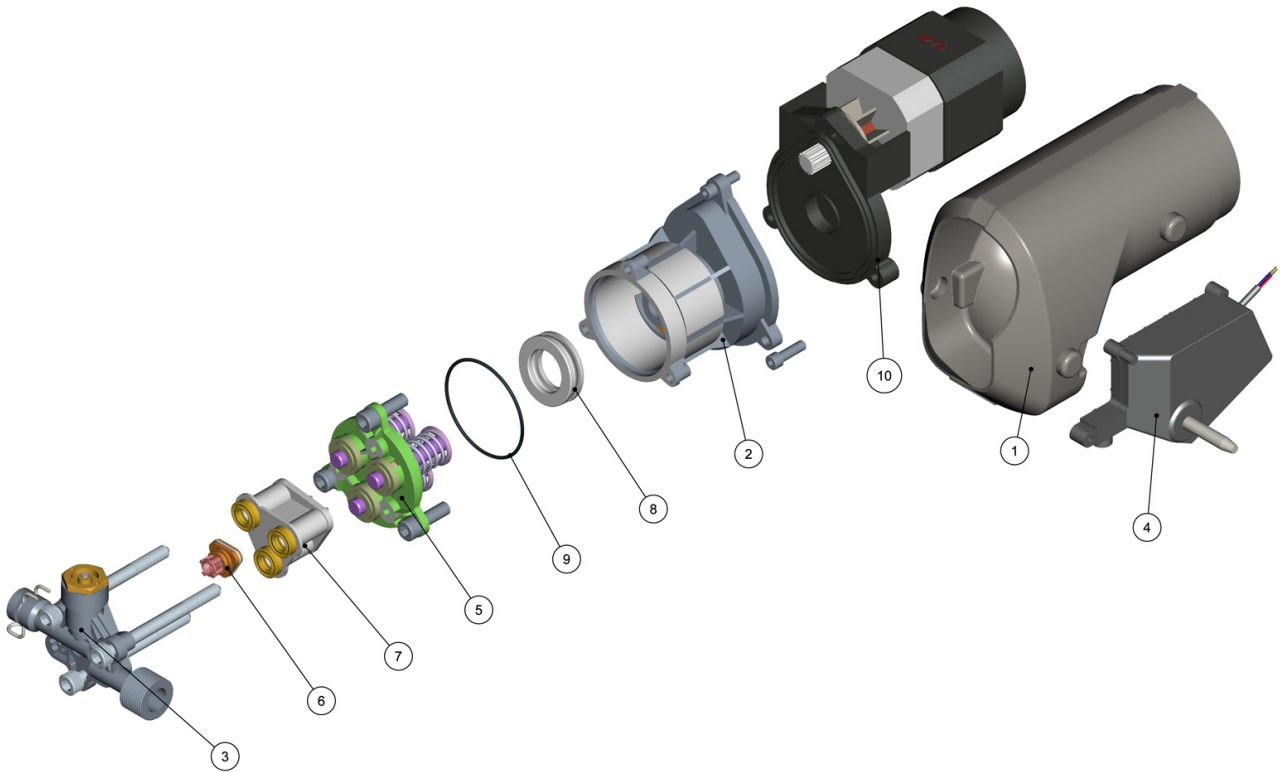

Cópia controlada - Proibida a reprodução e distribuição

PONTEIRA COMPLETA

ELP-627

Ref.	CÓDIGO	DESCRIÇÃO	QTD.	Ref.	CÓDIGO	DESCRIÇÃO	QTD.
00	1166346	Ponteira completa	1				
01	008540	Anel de vedação OR1-016	1				
02	025429	Anel de vedação OR1-109	1				
03	110494	Anel de vedação ORI-116	1				
04	210146	Anel de vedação OR1-117	1				
05	231951	Chapa Reguladora	1				
06	335406	Anel de vedação OR1-023	1				
07	658443	Chapa defletora	1				
08	978957	Capa reguladora	1				
09	982918	Bico da extensão c/ anel	1				
10	1162138	Corpo da Extensão Curta	1				

Cópia controlada - Proibida a reprodução e distribuição

MOTOBOMBA J5000 127V 60/50HZ

ELP-629

Ref.	CÓDIGO	DESCRIÇÃO	QTD.	Ref.	CÓDIGO	DESCRIÇÃO	QTD.
00	1256842	Motobomba J5000 127V 60/50Hz	1				
01	1258530	Conjunto reposição capa do motor	1				
02	1258531	Conj rep corpo da bomba e eixo transmis	1				
03	1258532	Conj rep corpo do bypass completo	1				
04	1258535	Conj rep caixa interruptor 127/220V	1				
05	1258541	Conj rep guia dos pistões completo com retentor	1				
06	1258548	Conj rep pistão nadador completo	1				
07	1258549	Conjunto reposição cabeçote completo	1				
08	1258557	Rolamento axial J5000	1				
09	1258559	Anel o'ring Ø62,5x2 NBR 80	1				
10	1259062	Motor elétrico 1400W 127V 50/60Hz	1				
	1258536	Conj escova de carvão 127V (2PÇS)	1				