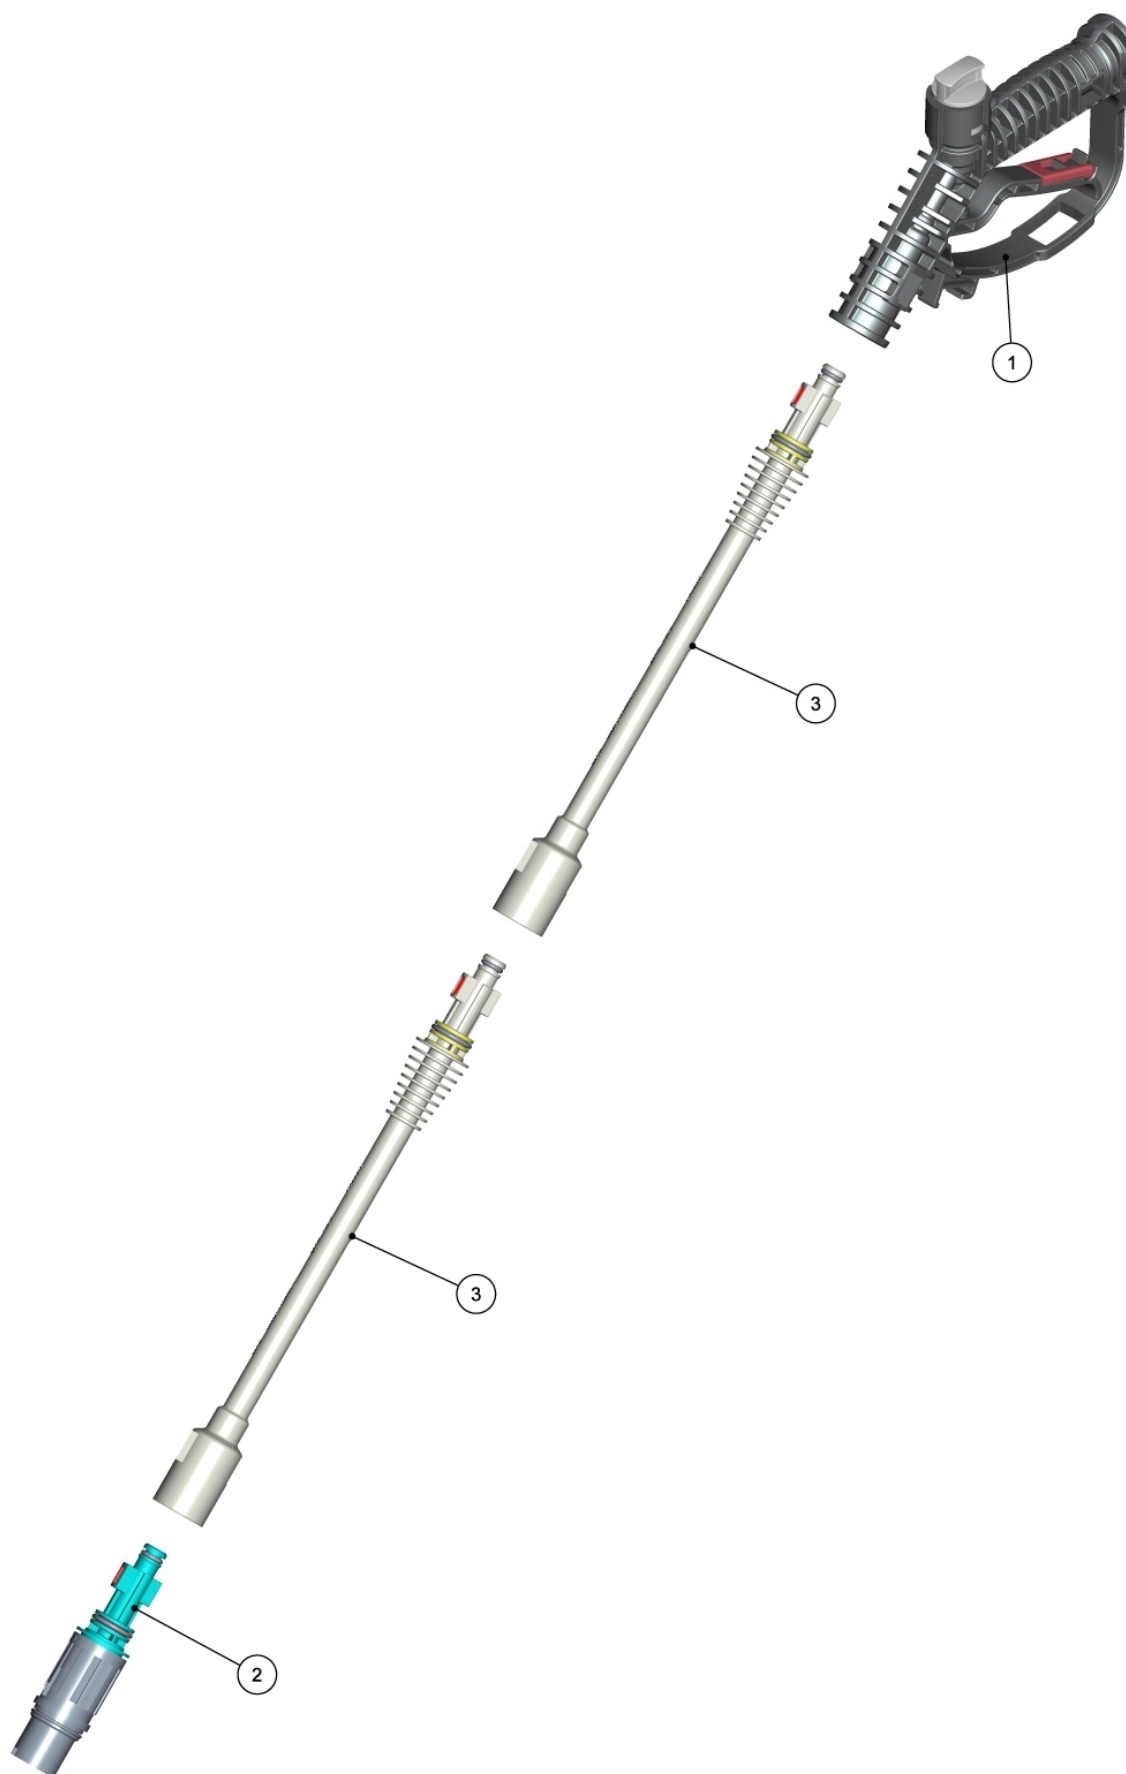

vendas.clean@jacto.com.br

www.jactoclean.com.br

Catálogo de peças

LINHA RESIDENCIAL

EQUIPAMENTO	PÁG.
J5000 (127V / 60/50Hz).....	4

BICO DA EXTENSÃO C/ ANEL

ELP-626

Ref.	CÓDIGO	DESCRIÇÃO	QTD.	Ref.	CÓDIGO	DESCRIÇÃO	QTD.
00	982918	Bico da extensão c/ anel	1				
02	917344	Anel de vedação OR1-008	1				

Cópia controlada - Proibida a reprodução e distribuição

GATILHO REGULÁVEL 1000 PSI

ELP-318

Cópia controlada - Proibida a reprodução e distribuição

GATILHO REGULÁVEL 1000 PSI

Continuação

Ref.	CÓDIGO	DESCRIÇÃO	QTD.	Ref.	CÓDIGO	DESCRIÇÃO	QTD.
00	1166366	Gatilho regulável 1000 PSI	1				
01	1163567	Gatilho completo 1000 psi	1				
02	1166346	Ponteira completa	1				
03	1176346	Extensão 1000 psi completa	2				

Cópia controlada - Proibida a reprodução e distribuição

LAVADORA J5000 127V 60/50 HZ

ELP-628

LAVADORA J5000 127V 60/50 HZ

Continuação

Ref.	CÓDIGO	DESCRIÇÃO	QTD.	Ref.	CÓDIGO	DESCRIÇÃO	QTD.
00	1256883	Lavadora J5000 127V 60/50 Hz	1				
01	1256834	Enrolador porta acessórios J5000	1				
02	1256842	Motobomba J5000 127V 60/50Hz	1				
04	1256846	Mangueira completa Ø3/16"x6200 (J5000)	1				
06	1257642	Cabo elétrico completo J5000 127V	1				
08	1258343	Cabo da lavadora J5000	1				
10	1258587	Manopla do engate rápido	1				
11	1258588	Botão do interruptor	1				
12	1258589	Bico de entrada com filtro J5000	1				
14	1259414	Paraf cab pan PH M4,5x16 PLASTIC	7				
15	1259441	Conjunto roda completa J5000	2				
16	1261237	Carenagem dianteira J5000 completa	1				
17	1261238	Carenagem traseira J5000 completa	1				
18	756627	Engate rapido de 1/2" - ref. " Tramontina	1				
19	1166366	Gatilho regulável 1000 PSI	1				