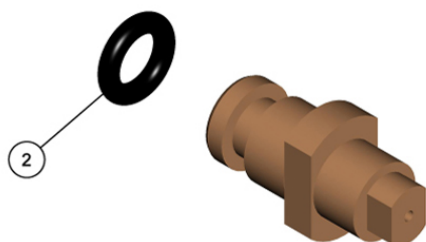

vendas.clean@jacto.com.br

www.jactoclean.com.br

Catálogo de peças

LINHA RESIDENCIAL

EQUIPAMENTO	PÁG.
J5000 (127V / 60/50Hz).....	4

BICO DA EXTENSÃO C/ ANEL

ELP-626

Ref.	CÓDIGO	DESCRIÇÃO	QTD.	Ref.	CÓDIGO	DESCRIÇÃO	QTD.
00	982918	Bico da extensão c/ anel	1				
02	917344	Anel de vedação OR1-008	1				

Cópia controlada - Proibida a reprodução e distribuição

GATILHO REGULÁVEL 1000 PSI

ELP-318

Cópia controlada - Proibida a reprodução e distribuição

GATILHO REGULÁVEL 1000 PSI

Continuação

Ref.	CÓDIGO	DESCRIÇÃO	QTD.	Ref.	CÓDIGO	DESCRIÇÃO	QTD.
00	1166366	Gatilho regulável 1000 PSI	1				
01	1163567	Gatilho completo 1000 psi	1				
02	1166346	Ponteira completa	1				
03	1176346	Extensão 1000 psi completa	2				

Cópia controlada - Proibida a reprodução e distribuição

GATILHO COMPLETO 1000 PSI

ELP-315

Ref.	CÓDIGO	DESCRIÇÃO	QTD.	Ref.	CÓDIGO	DESCRIÇÃO	QTD.
00	1163567	Gatilho completo 1000 psi	1				
01	411603	Mola de compressão	1				
02	331272	Anel de vedação OR3 - 906	1				
03	658690	Mola de compressão	2				
04	909234	Anel de vedação OR1-013	1				
05	1155955	Esfera Aço Inox Ø 7,14	1				
06	1162126	Corpo do Gatilho	1				
07	1162142	Acionador do Gatilho	1				
08	1162143	Pistão de Acionamento	1				
09	1162144	Tampão do Gatilho	1				
10	1162145	Sede de Vedação	1				
11	1162148	Trava de Segurança	1				
12	1163568	Pino Recartilhado Ø 4 x 27 INOX	1				
13	1163569	Pino Recartilhado Ø 4 x 19 INOX	1				
14	1175169	Anel ø 2,57 x 1,78 NITR. 70/90 OR2 -005	1				