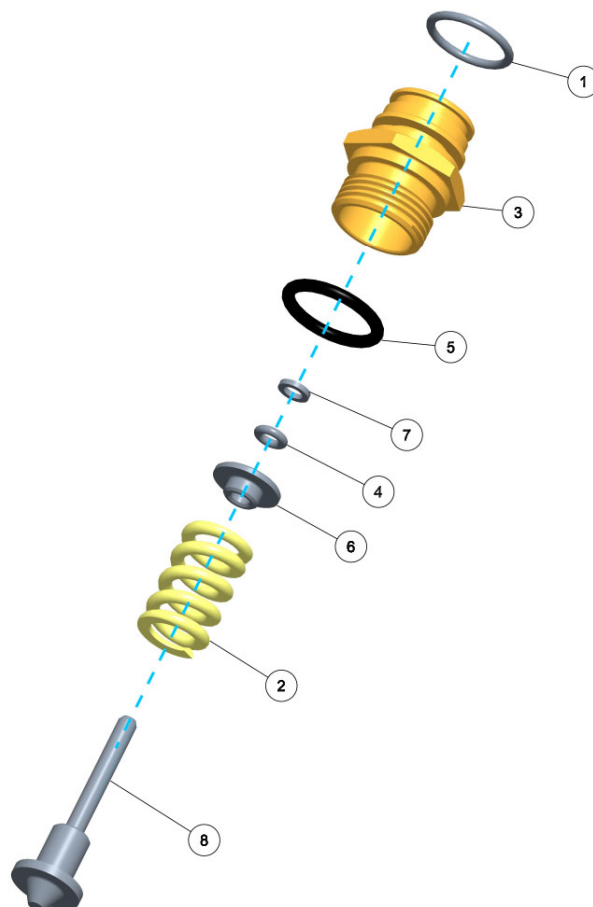

## Catálogo de peças

## CONJUNTO REGULADOR DE PRESSÃO 127V

**1256272-19F**

Ref.	CÓDIGO	DESCRIÇÃO	QTD.	Ref.	CÓDIGO	DESCRIÇÃO	QTD.
00	1256272	Conjunto regulador de pressão 127V	1				
01	008540	Anel O 15,6mm 1,78mm nitrilica 70	1				
02	567420	Mola de compressão - Ol= 10 x L0= 20	1				
03	686790	Guia da haste	1				
04	749796	Anel de vedação O 3,68mm 1,78mm nitrilica	1				
05	832857	Anel O Ø17,12mm x 2,62mm nitrilica	1				
06	856120	Apoio da mola	1				
07	856237	Anel anti-extrusão - 0 4,00 - teflon	1				
08	856138	Piloto com haste 46	1				

Cópia controlada - Proibida a reprodução e distribuição

MOTO BOMBA 6 L/MIN 220V 60HZ STOP TOTAL

97931-19F

**MOTO BOMBA 6 L/MIN 220V 60HZ STOP TOTAL**

Continuação

Ref.	CÓDIGO	DESCRIÇÃO	QTD.	Ref.	CÓDIGO	DESCRIÇÃO	QTD.
00	097931	Moto bomba 6 l/min 220V 60Hz Stop Total	1				
01	1249768	Cabo elétrico 3 x 1,0 220V completo com mufla	1				
02	1251237	Guia dos pistões residencial completo	1				
03	1251256	Cabeçote Stop Total completo	1				
04	1264103	Motor e carter completo 2,0cv 220V 60Hz	1				
05	244368	Parafuso M8 x 25 x 1,25	2				
06	519736	Arruela de pressão Ø8	5				
07	737734	Parafuso cab. sext. M8 x 1,25 x 65mm C12.9	3				
08	909416	Protetor do fio	1				
09	511774	Cabo elétrico Stop Total 2 x 1,5mm <sup>2</sup> x 490mm	1				