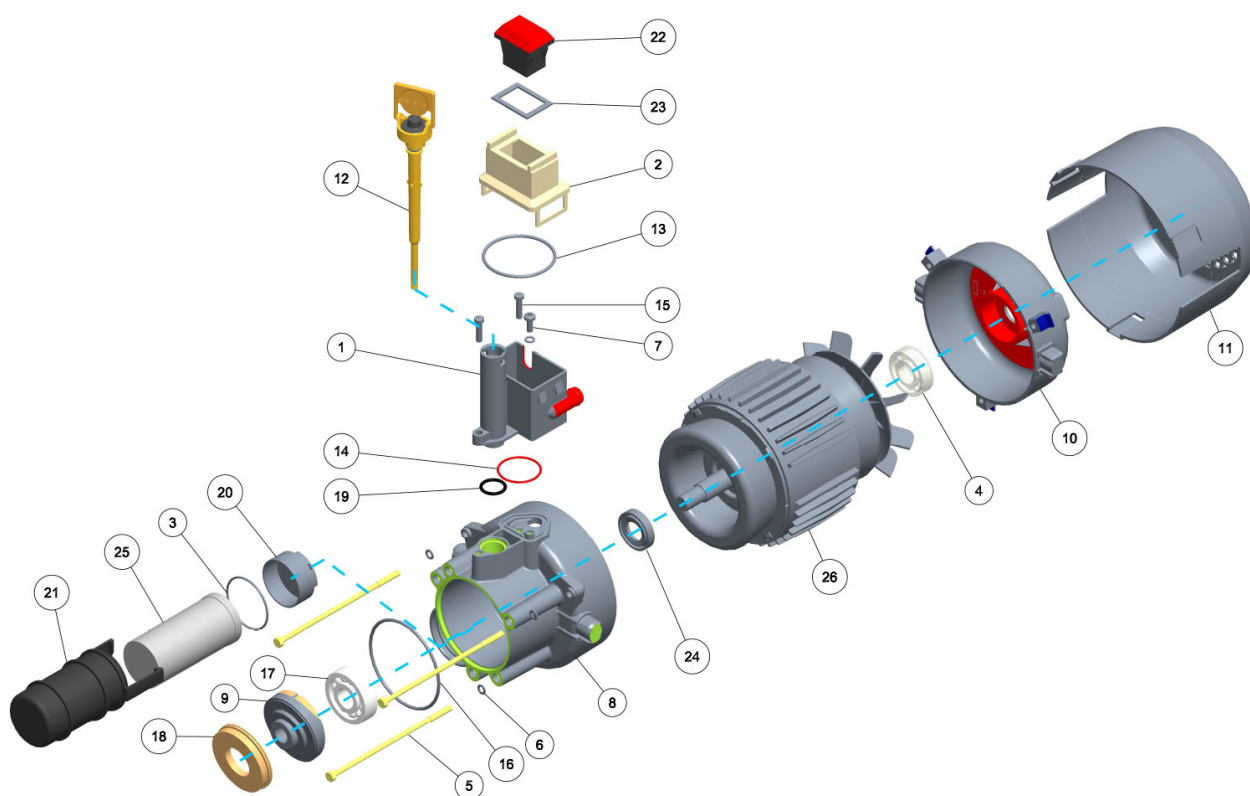

MOTOR E CARTER COMPLETO 2,0CV 220V 60HZ

1264103-19F

Cópia controlada - Proibida a reprodução e distribuição

MOTOR E CARTER COMPLETO 2,0CV 220V 60HZ

Continuação

Ref.	CÓDIGO	DESCRIÇÃO	QTD.	Ref.	CÓDIGO	DESCRIÇÃO	QTD.
00	1264103	Motor e carter completo 2,0cv 220V 60Hz	1				
01	1249749	Caixa elétrica by pass mufla	1				
02	061978	Tampa da caixa elétrica "2"	1				
03	211243	Anel O 44,17mm 1,78mm nitrilica 70 Shore A OR1-31	1				
04	244202	Rolamento de esfera fixo 17,0x40,0x12,0	1				
05	244327	Parafuso sextavado M5 x 0,8 x 135mm	3				
06	520676	Arruela pressão Ø5,1x 9,2x1,2 aço	4				
07	573428	Parafuso cabeça panela philips M5	1				
08	655696	Corpo da bomba	1				
09	656165	Excentrico	1				
10	658625	Tampa traseira	1				
11	658799	Capa protetora	1				
12	737692	Anel O 55,25mm 2,62mm nitrilica 70 Shore A OR1-139	1				
13	737692	Anel O 55,25mm 2,62mm nitrilica 70 Shore A OR1-139	1				
14	737718	Anel O Ø33,05mm x1,78mm nitrilica 70 Shore A OR1-27	1				
15	737726	Parafuso cabeça panela PH M 5 x 0,8 x 20	2				
16	737759	Anel Ø 75,87 2,62 Nitrilica 70 OR1-151	1				
17	739359	Rolamento de esfera fixo 17,0x47,0x14,0	1				
18	752915	Rolamento axial - ref."INA" 5110580	1				
19	832857	Anel O Ø17,12mm x 2,62mm nitrilica	1				
20	858985	Protetor do fio	1				
21	858993	Protetor do capacitor	1				
22	887496	Interruptor de tecla bipolar com capa	1				
23	997650	Vedação da Chave elétrica	1				
24	1155957	Retentor bau ø17 x ø35 x 7	1				
25	1205501	Capacitor CMLW40µF 400V 50/60Hz 3000h TS	1				
26	1243553	Motor elétrico 2,0cv 2p 220V 60Hz	1				

Cópia controlada - Proibida a reprodução e distribuição