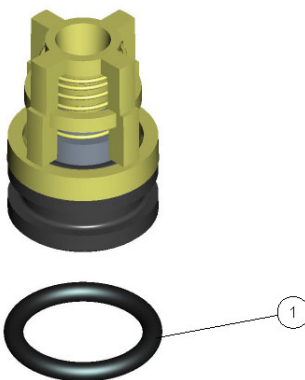

VÁLVULA DE RETENÇÃO O 6 - MODELO "2"

658633-19J

Ref.	CÓDIGO	DESCRIÇÃO	QTD.	Ref.	CÓDIGO	DESCRIÇÃO	QTD.
00	658633	Válvula de retenção O 6 - Modelo "2"	1				
01	909234	Anel O 10,82mm 1,78mm nitrílica	1				

Cópia controlada - Proibida a reprodução e distribuição