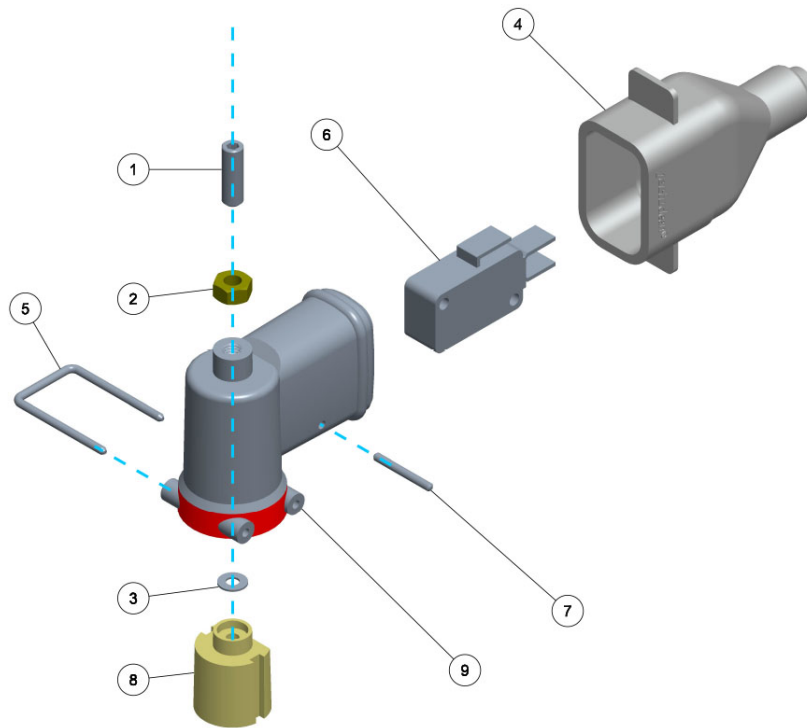

MICRO COMPLETO 25A

1256275-19F

Ref.	CÓDIGO	DESCRIÇÃO	QTD.	Ref.	CÓDIGO	DESCRIÇÃO	QTD.
00	1256275	MICRO COMPLETO 25A	1				
01	184382	Parafuso com sext. interno M5x0.8x16 CL12.9	1				
02	444109	Porca sextavada M5 X 0,8	1				
03	818054	Arruela lisa Ø3,2x7x0,5 aço	1				
04	839084	Suplemento vedador	1				
05	856146	Grampo U	1				
06	856153	Microrrotor 25-A - 277 VAC	1				
07	856187	Pino de fixação do micro	1				
08	858704	Guia do micro	1				
09	858894	Caixa do micro	1				

Cópia controlada - Proibida a reprodução e distribuição