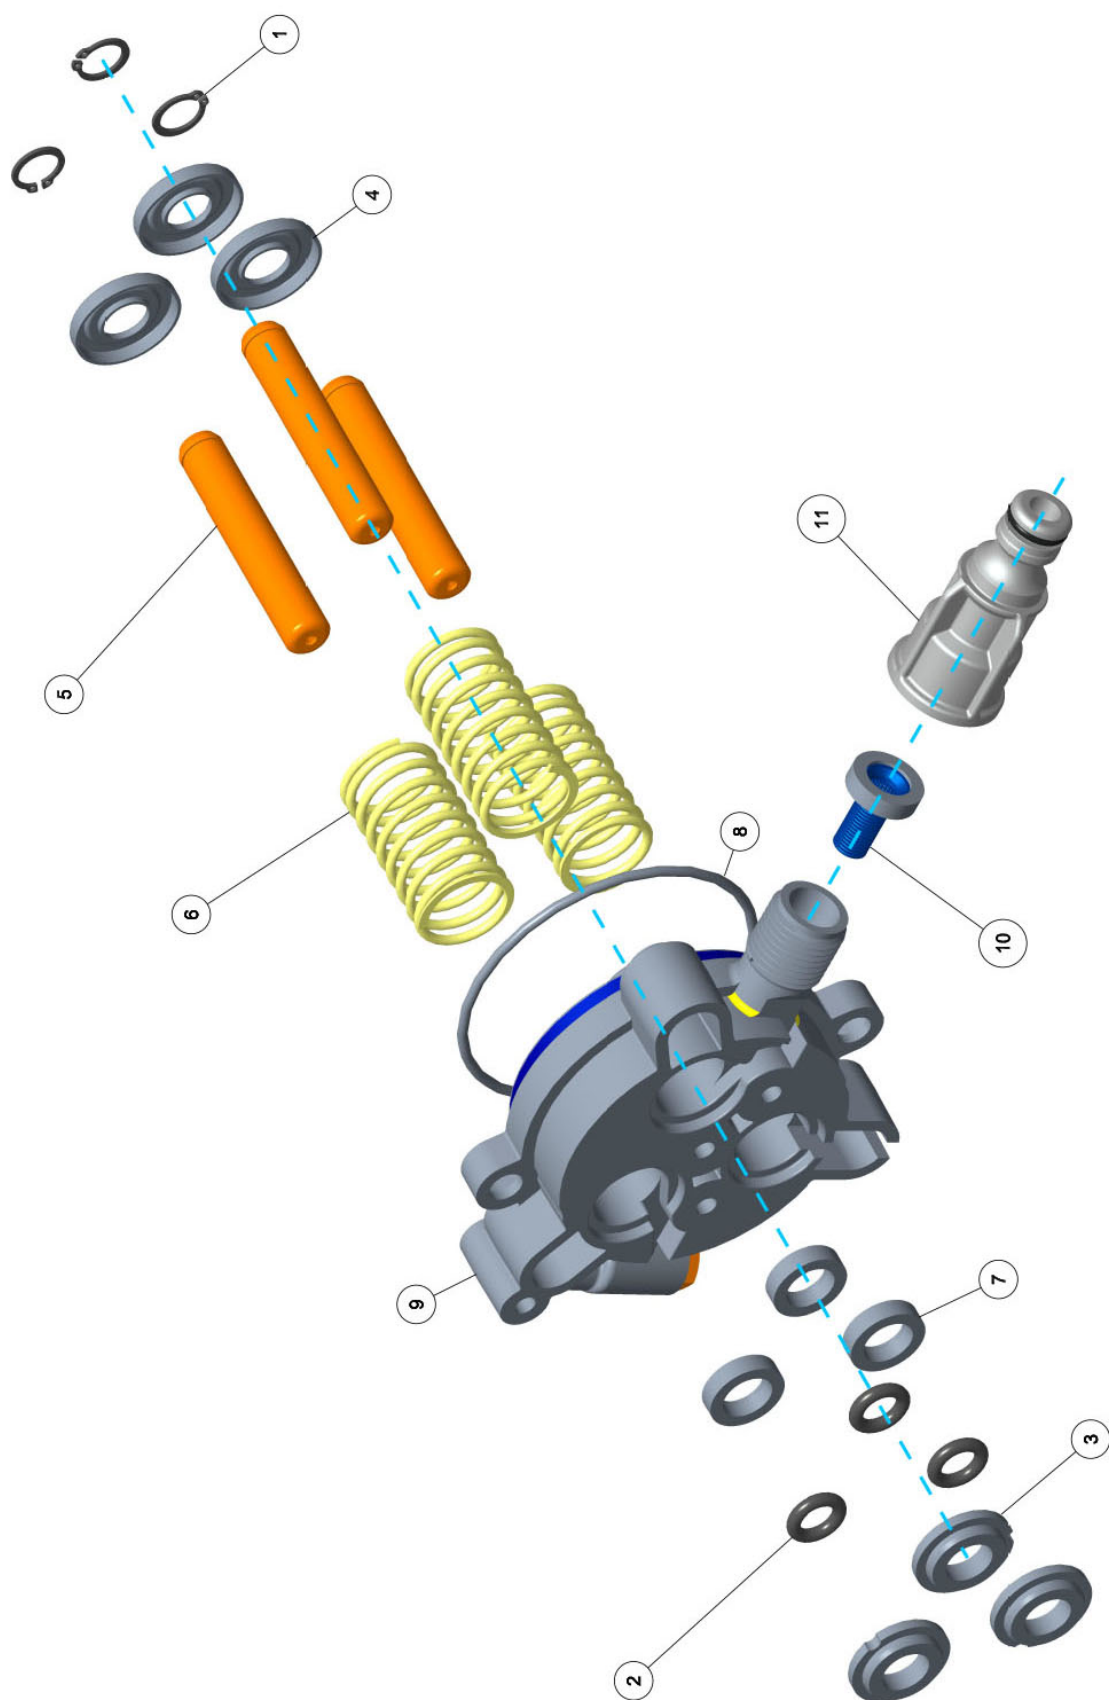

GUIA DOS PISTÕES RESIDENCIAL COMPLETO

1251237-19F

GUIA DOS PISTÕES RESIDENCIAL COMPLETO

Continuação

Ref.	CÓDIGO	DESCRIÇÃO	QTD.	Ref.	CÓDIGO	DESCRIÇÃO	QTD.
00	1251237	Guia dos pistões residencial completo	1				
01	348474	Anel retenção para eixo Ø12 aço	3				
02	566539	Anel Ø9,12 x Ø3,53 nitrilica 70 OR1-204	3				
03	658492	Apoio da gaxeta	3				
04	658583	Guia da mola	3				
05	658682	Pistão ø 12 x 73	3				
06	658823	Mola de compressão	3				
07	737742	Retentor - ref.03227 BRG/NB	3				
08	737759	Anel Ø 75,87 2,62 Nitrilica 70 OR1-151	1				
09	741397	Guia dos pistões	1				
10	745745	Filtro com vedação	1				
11	745752	Bico de entrada com anel	1				

Cópia controlada - Proibida a reprodução e distribuição