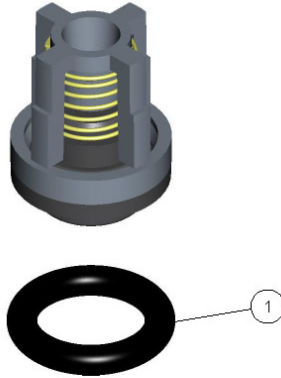

VÁLVULA DE RETENÇÃO O 6 - MODELO "1"

658641-19J

Ref.	CÓDIGO	DESCRIÇÃO	QTD.	Ref.	CÓDIGO	DESCRIÇÃO	QTD.
00	658641	Válvula de retenção O 6 - Modelo "1"	1				
01	231845	Anel O 9,19mm 2,62mm nitrilica	1				

Cópia controlada - Proibida a reprodução e distribuição