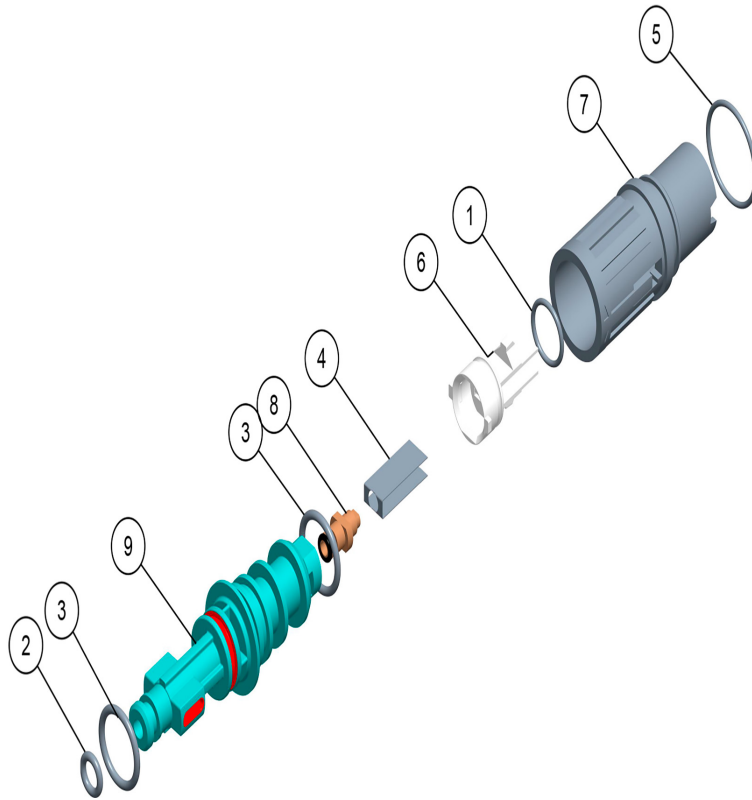

# EXTENSÃO 1450 COMPLETA

951558-23A

Ref.	CÓDIGO	DESCRIÇÃO	QTD.	Ref.	CÓDIGO	DESCRIÇÃO	QTD.
00	951558	Extensão 1450 completa	1				
01	1294037	Extensão 1450 com ponteira	1				
02	1166346	Ponteira Completa	1				

# PONTEIRA COMPLETA

1166346-23A

Ref.	CÓDIGO	DESCRIÇÃO	QTD.	Ref.	CÓDIGO	DESCRIÇÃO	QTD.
00	1166346	Ponteira Completa	1				
01	008540	Anel O 15,6mm 1,78mm nitrilica 70	1				
02	025429	Anel de vedação O 7,59mm 2,62mm nitrilica 70 Shore A OR1-109	1				
03	110494	Anel de vedação ORI-116	2				
04	231951	Chapa Reguladora	1				
05	335406	Anel de vedação OR1-023	1				
06	658443	Chapa defletora	1				
07	978957	Capa reguladora	1				
08	982918	Bico da extensão com anel	1				
09	1162138	Corpo da Extensão Curta	1				