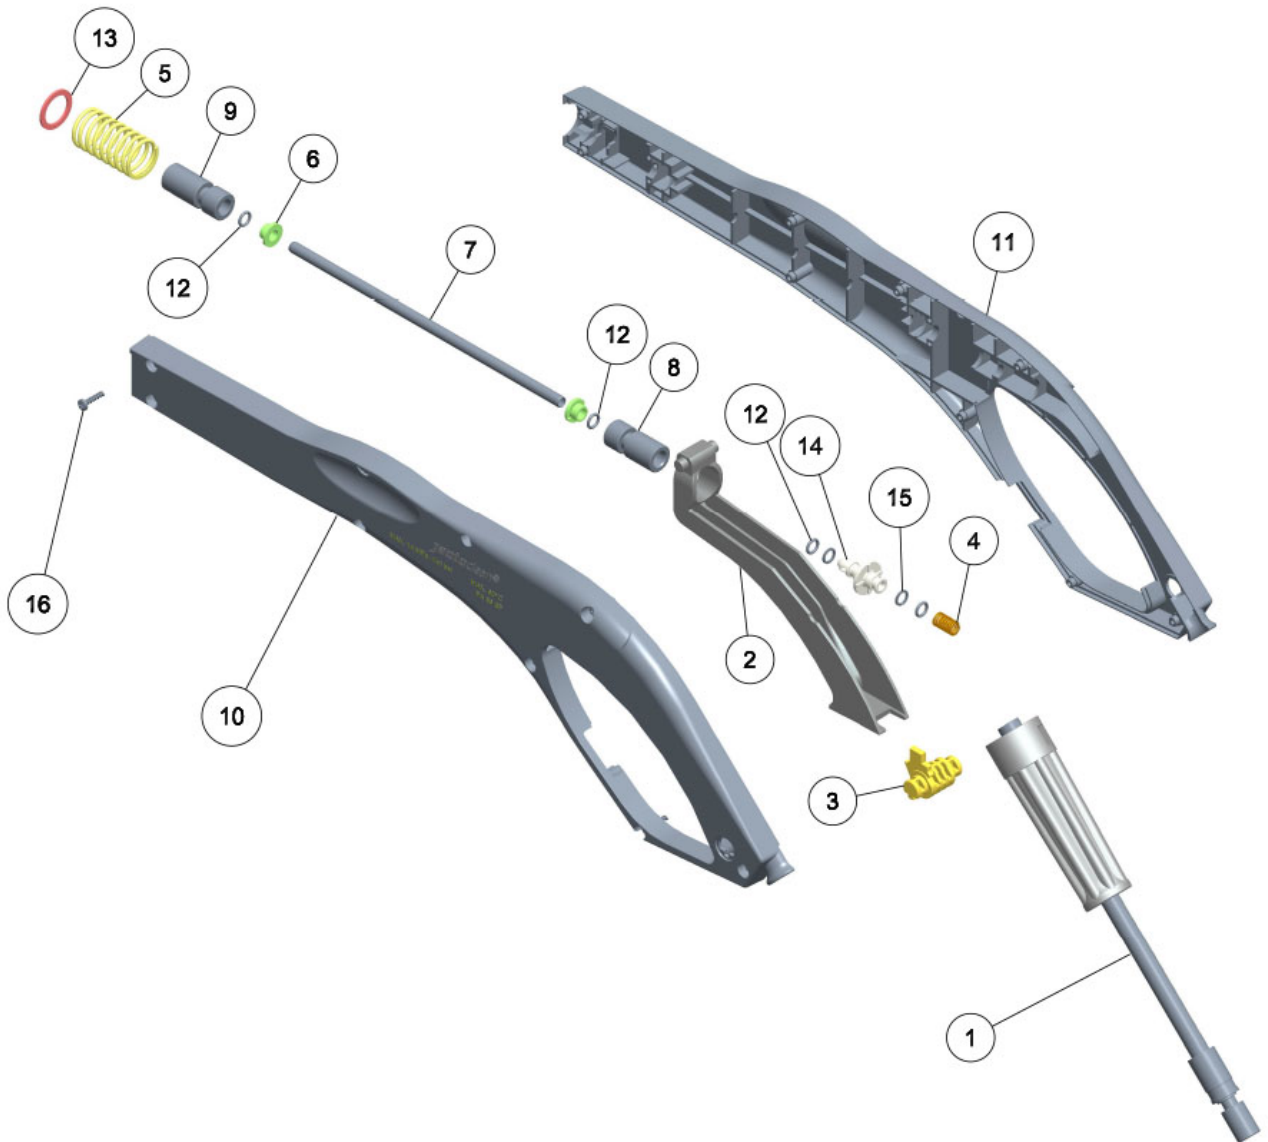

GATILHO 1300PSI

749333-19F

Cópia controlada - Proibida a reprodução e distribuição

GATILHO 1300PSI

Continuação

Ref.	CÓDIGO	DESCRIÇÃO	QTD.	Ref.	CÓDIGO	DESCRIÇÃO	QTD.
00	749333	Gatilho 1300psi	1				
01	029975	Mangueira completa $\varnothing$1/4" x 6200	1				
02	658435	Alavanca	1				
03	658468	Trava	1				
04	658690	Mola de compressão arame red.9,0mm 1,30mm 15000N/m 16,0mm Inox	1				
05	658823	Mola comp.arame red.26mm 21mm 2,5mm 5296N/m aço	1				
06	660571	Bucha 14	2				
07	740688	Tubo 7,14 x 226	1				
08	740696	Guia do pistão	1				
09	740704	Guia da extensão	1				
10	743609	Cabo esquerdo	1				
11	746214	Cabo direito	1				
12	747824	Anel de vedação O 6,8mm 1,9mm nitrilica	4				
13	749895	Arruela lisa $\varnothing$ 19,0mm x 26,0mm x 1,5mm aço	1				
14	783472	Pistão	1				
15	858860	Anel anti-extrusão - O 10,1 x 1,2 - Teflon	2				
16	1187829	Parafuso autoat. cab. cônica PH3,5 x 10	8				

Cópia controlada - Proibida a reprodução e distribuição