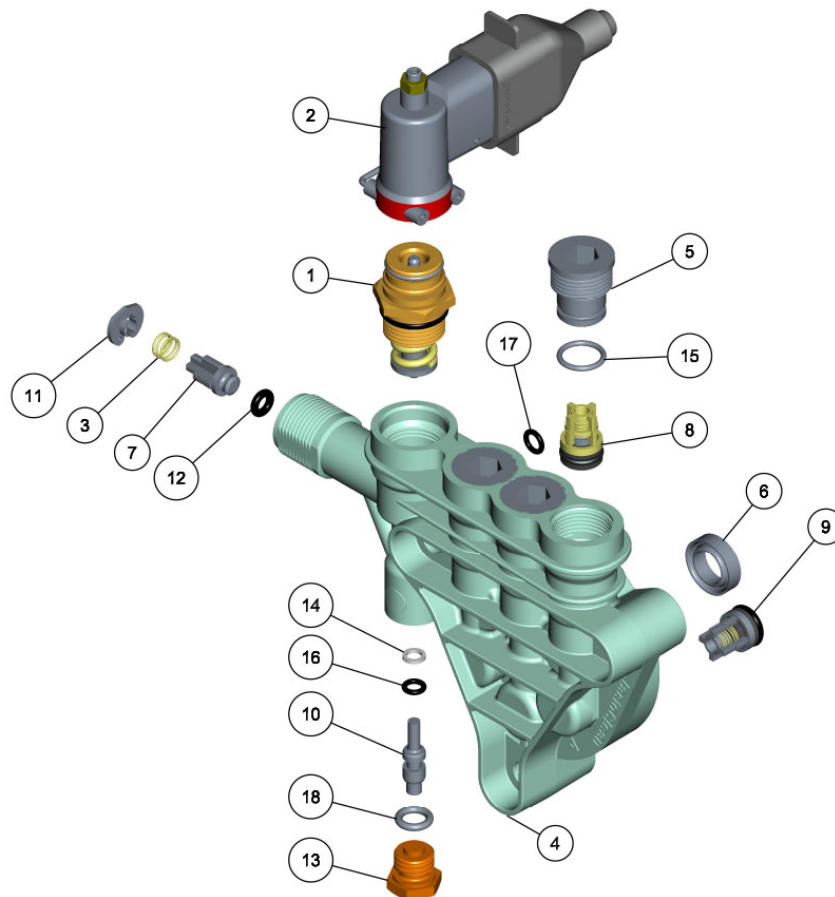

Cópia controlada - Proibida a reprodução e distribuição

**BICO DA EXTENSÃO C/ ANEL**

**ELP-626**

Ref.	CÓDIGO	DESCRIÇÃO	QTD.	Ref.	CÓDIGO	DESCRIÇÃO	QTD.
00	982918	Bico da extensão c/ anel	1				
02	917344	Anel de vedação OR1-008	1				

## CABEÇOTE STOP TOTAL COMPLETO

**1251256-19H**

Ref.	CÓDIGO	DESCRIÇÃO	QTD.	Ref.	CÓDIGO	DESCRIÇÃO	QTD.
00	1251256	Cabeçote Stop Total completo	1				
01	1256272	Conjunto regulador de pressão 127V	1				
02	1256275	MICRO COMPLETO 25A	1				
03	225474	Mola de compressão 8,4x 7,7mm 1284N/m 11,5mm	1				
04	651935	Cabeçote	1				
05	658518	Tampão anel_O M20x1,5mm rosca macho 20,7	3				
06	658559	Gaxeta U-12	3				
07	658575	Pistão nadador	1				
08	658633	Válvula de retenção O 6 - Modelo "2"	3				
09	658641	Válvula de retenção O 6 - Modelo "1"	3				
10	658658	Pistão piloto	1				
11	739375	Trava da mola	1				
12	739383	Anel O 4,42mm 2,62mm nitrilica	1				
13	739409	Tampão 1/4" - 19 BSP	1				
14	870436	Anel antiextrusão - Ø9,53mm x 1,2mm - TEF	1				
15	901405	Anel O 12,42mm 1,78mm nitrilica 70 Shore A OR1-014	3				
16	917344	Anel O 4,47mm 1,78mm nitrilica	1				
17	940106	Anel O 5,28mm 1,78mm nitrilica	1				
18	887405	Anel de vedação ø9,2 SEC W 2,16 Borracha	1				