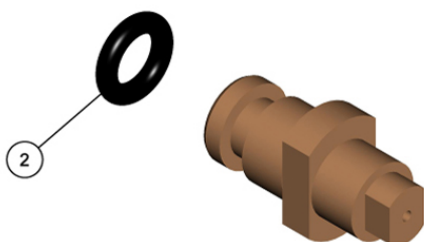

## EXTENSÃO 1450 COM PONTEIRA

1294037-23A

Ref.	CÓDIGO	DESCRIÇÃO	QTD.	Ref.	CÓDIGO	DESCRIÇÃO	QTD.
00	1294037	Extensão 1450 com ponteira	1				
01	025429	Anel de vedação O 7,59mm 2,62mm nitrílica 70 Shore A OR1-109	1				
02	658690	Mola de compressão	1				
03	1162222	Corpo da extensão	1				

Cópia controlada - Proibida a reprodução e distribuição

**BICO DA EXTENSÃO C/ ANEL**

**ELP-626**

Ref.	CÓDIGO	DESCRIÇÃO	QTD.	Ref.	CÓDIGO	DESCRIÇÃO	QTD.
00	982918	Bico da extensão c/ anel	1				
02	917344	Anel de vedação OR1-008	1				