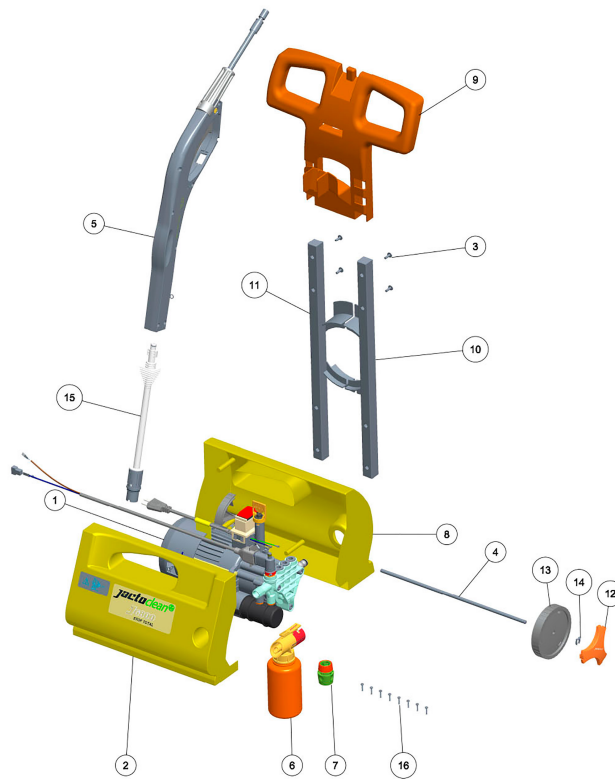

LAVADORA J6800 - 220V 60HZ - STOP TOTAL

98160-23A

Ref.	CÓDIGO	DESCRIÇÃO	QTD.	Ref.	CÓDIGO	DESCRIÇÃO	QTD.
00	098160	Lavadora J6800 - 220V 60Hz - Stop Total	1				
01	097931	Moto bomba 6 l/min 220V 60Hz Stop Total	1				
02	098178	Carenagem dianteira completa - Stop Total	1				
03	371831	Parafuso auto atarrachante cabeça panela ph 5 x 16mm	8				
04	378141	Eixo 395	1				
05	749333	Gatilho 1300psi	1				
06	750646	Ejetor de detergente	1				
07	756627	Engate rapido de 1/2" - ref. " Tramontina	1				
08	858811	Carenagem traseira 6800	1				
09	858829	Cabo	1				
10	858837	Haste esquerda do cabo	1				
11	858845	Haste direita do cabo	1				
12	858878	Calota 100	2				
13	858886	Corpo da roda Ø 122	2				
14	878520	Trava para eixo Ø7 x 0,6 - aço mola	2				
15	951558	Extensão 1450 completa	1				
16	1187829	Parafuso autoat. cab. cônica PH3,5 x 10	8				

Cópia controlada - Proibida a reprodução e distribuição