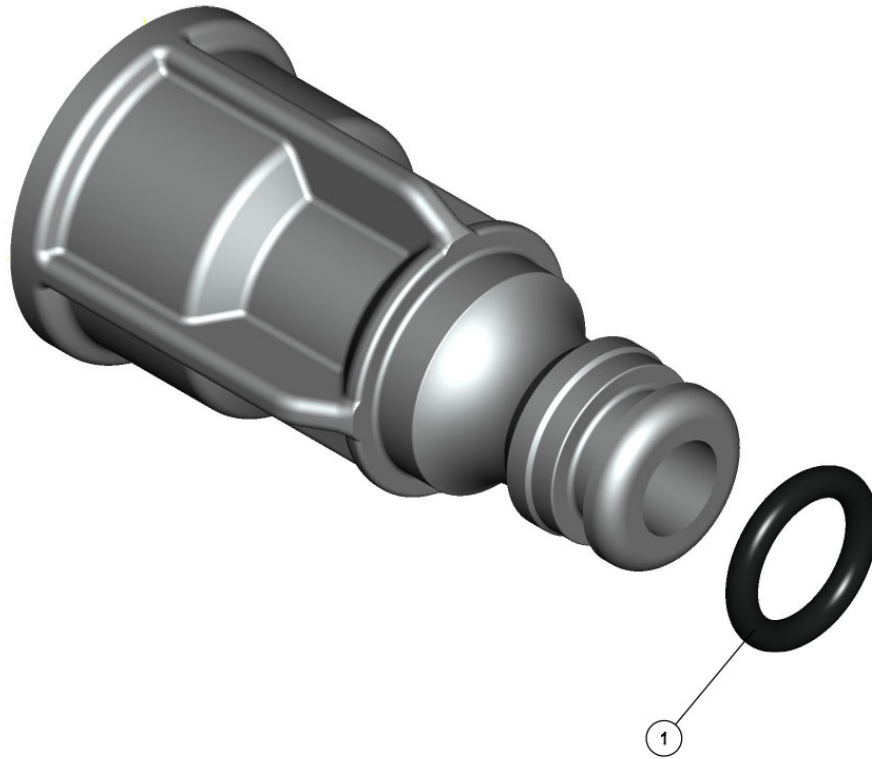

BICO DE ENTRADA COM ANEL

745752-19G

Ref.	CÓDIGO	DESCRIÇÃO	QTD.	Ref.	CÓDIGO	DESCRIÇÃO	QTD.
00	745752	Bico de entrada com anel	1				
01	411884	Anel ORI-111	1				

Cópia controlada - Proibida a reprodução e distribuição