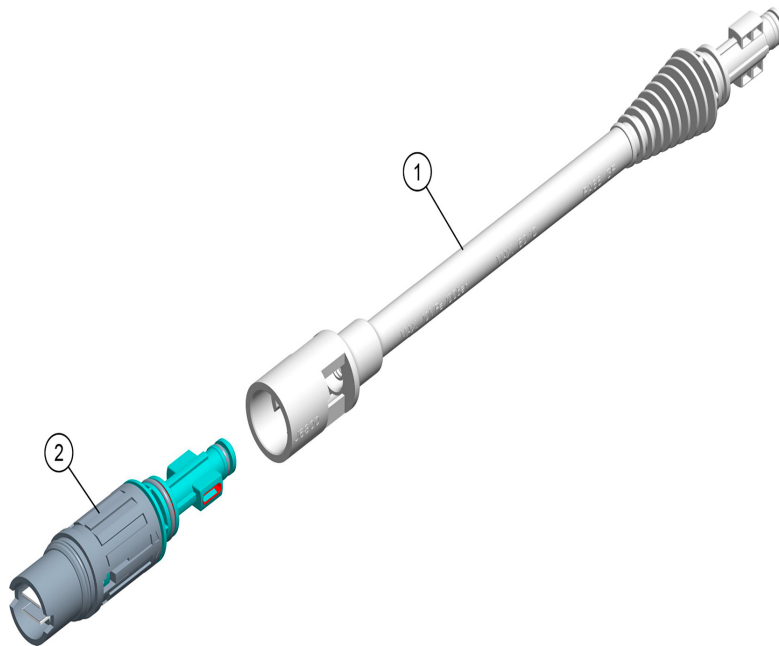

EXTENSÃO 1450 COMPLETA

951558-23A

Ref.	CÓDIGO	DESCRIÇÃO	QTD.	Ref.	CÓDIGO	DESCRIÇÃO	QTD.
00	951558	Extensão 1450 completa	1				
01	1294037	Extensão 1450 com ponteira	1				
02	1166346	Ponteira Completa	1				

Cópia controlada - Proibida a reprodução e distribuição