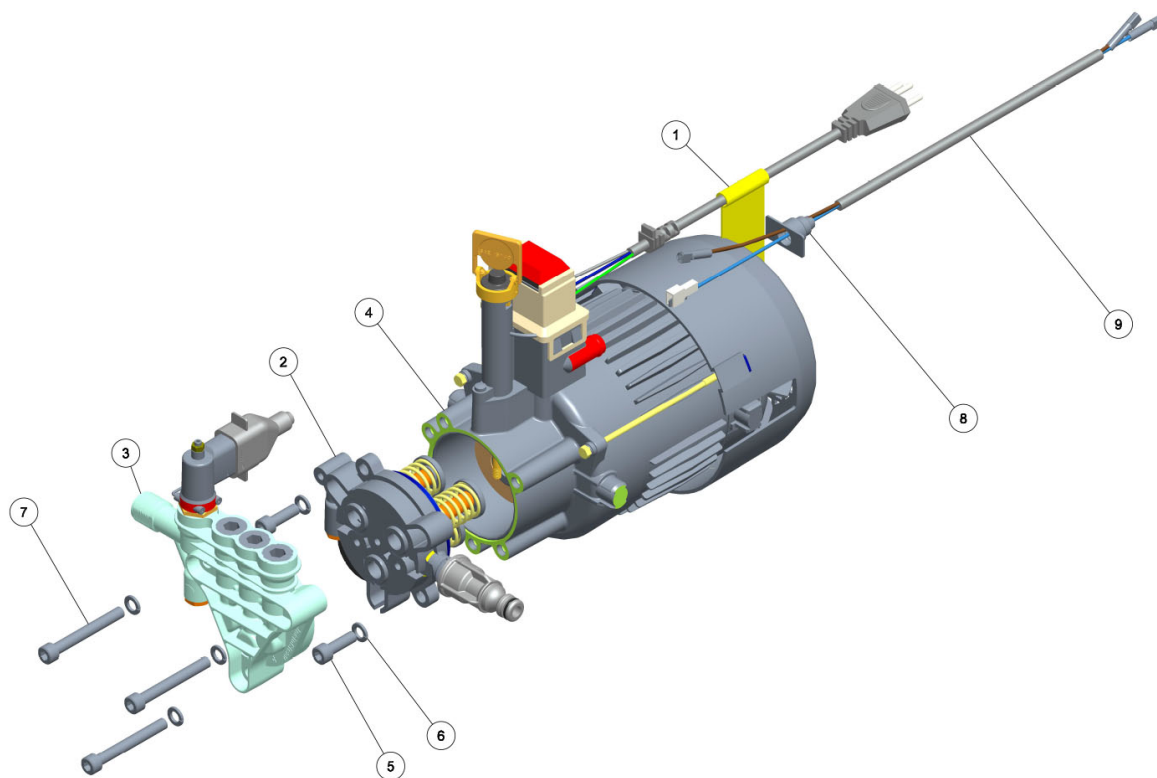

## CONJUNTO REGULADOR DE PRESSÃO 127V

**1256272-19F**

Ref.	CÓDIGO	DESCRIÇÃO	QTD.	Ref.	CÓDIGO	DESCRIÇÃO	QTD.
00	1256272	Conjunto regulador de pressão 127V	1				
01	008540	Anel O 15,6mm 1,78mm nitrilica 70	1				
02	567420	Mola de compressão - Ol= 10 x L0= 20	1				
03	686790	Guia da haste	1				
04	749796	Anel de vedação O 3,68mm 1,78mm nitrilica	1				
05	832857	Anel O Ø17,12mm x 2,62mm nitrilica	1				
06	856120	Apoio da mola	1				
07	856237	Anel anti-extrusão - 0 4,00 - teflon	1				
08	856138	Piloto com haste 46	1				

Cópia controlada - Proibida a reprodução e distribuição

MOTO BOMBA 6 L/MIN 220V 60HZ STOP TOTAL

97931-19F

**MOTO BOMBA 6 L/MIN 220V 60HZ STOP TOTAL**

Continuação

Ref.	CÓDIGO	DESCRIÇÃO	QTD.	Ref.	CÓDIGO	DESCRIÇÃO	QTD.
00	097931	Moto bomba 6 l/min 220V 60Hz Stop Total	1				
01	1249768	Cabo elétrico 3 x 1,0 220V completo com mufla	1				
02	1251237	Guia dos pistões residencial completo	1				
03	1251256	Cabeçote Stop Total completo	1				
04	1264103	Motor e carter completo 2,0cv 220V 60Hz	1				
05	244368	Parafuso M8 x 25 x 1,25	2				
06	519736	Arruela de pressão Ø8	5				
07	737734	Parafuso cab. sext. M8 x 1,25 x 65mm C12.9	3				
08	909416	Protetor do fio	1				
09	511774	Cabo elétrico Stop Total 2 x 1,5mm <sup>2</sup> x 490mm	1				