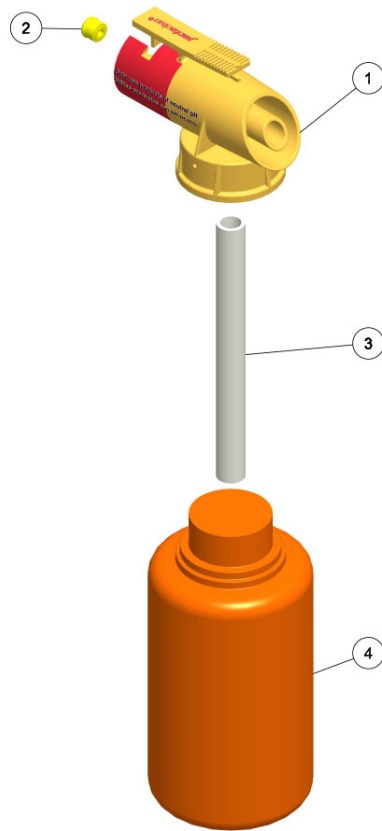

## CONJUNTO REGULADOR DE PRESSÃO 127V

**1256272-19F**

Ref.	CÓDIGO	DESCRIÇÃO	QTD.	Ref.	CÓDIGO	DESCRIÇÃO	QTD.
00	1256272	Conjunto regulador de pressão 127V	1				
01	008540	Anel O 15,6mm 1,78mm nitrilica 70	1				
02	567420	Mola de compressão - Ol= 10 x L0= 20	1				
03	686790	Guia da haste	1				
04	749796	Anel de vedação O 3,68mm 1,78mm nitrilica	1				
05	832857	Anel O Ø17,12mm x 2,62mm nitrilica	1				
06	856120	Apoio da mola	1				
07	856237	Anel anti-extrusão - 0 4,00 - teflon	1				
08	856138	Piloto com haste 46	1				

## GUIA DOS PISTÕES RESIDENCIAL COMPLETO

Continuação

Ref.	CÓDIGO	DESCRIÇÃO	QTD.	Ref.	CÓDIGO	DESCRIÇÃO	QTD.
00	1251237	Guia dos pistões residencial completo	1				
01	348474	Anel retenção para eixo Ø12 aço	3				
02	566539	Anel Ø9,12 x Ø3,53 nitrilica 70 OR1-204	3				
03	658492	Apoio da gaxeta	3				
04	658583	Guia da mola	3				
05	658682	Pistão ø 12 x 73	3				
06	658823	Mola de compressão	3				
07	737742	Retentor - ref.03227 BRG/NB	3				
08	737759	Anel Ø 75,87 2,62 Nitrilica 70 OR1-151	1				
09	741397	Guia dos pistões	1				
10	745745	Filtro com vedação	1				
11	745752	Bico de entrada com anel	1				

## EJETOR DE DETERGENTE

**750646-19F**

Ref.	CÓDIGO	DESCRIÇÃO	QTD.	Ref.	CÓDIGO	DESCRIÇÃO	QTD.
00	750646	Ejetor de detergente	1				
01	740498	Corpo do Ejetor	1				
02	740506	Pastilha ø 9,5	1				
03	750653	Mangueira flexível transparente PVC Cristal 3/8" (9,5mm) 140mm	1				
04	750661	Corpo do frasco - 0,5 litros	1				