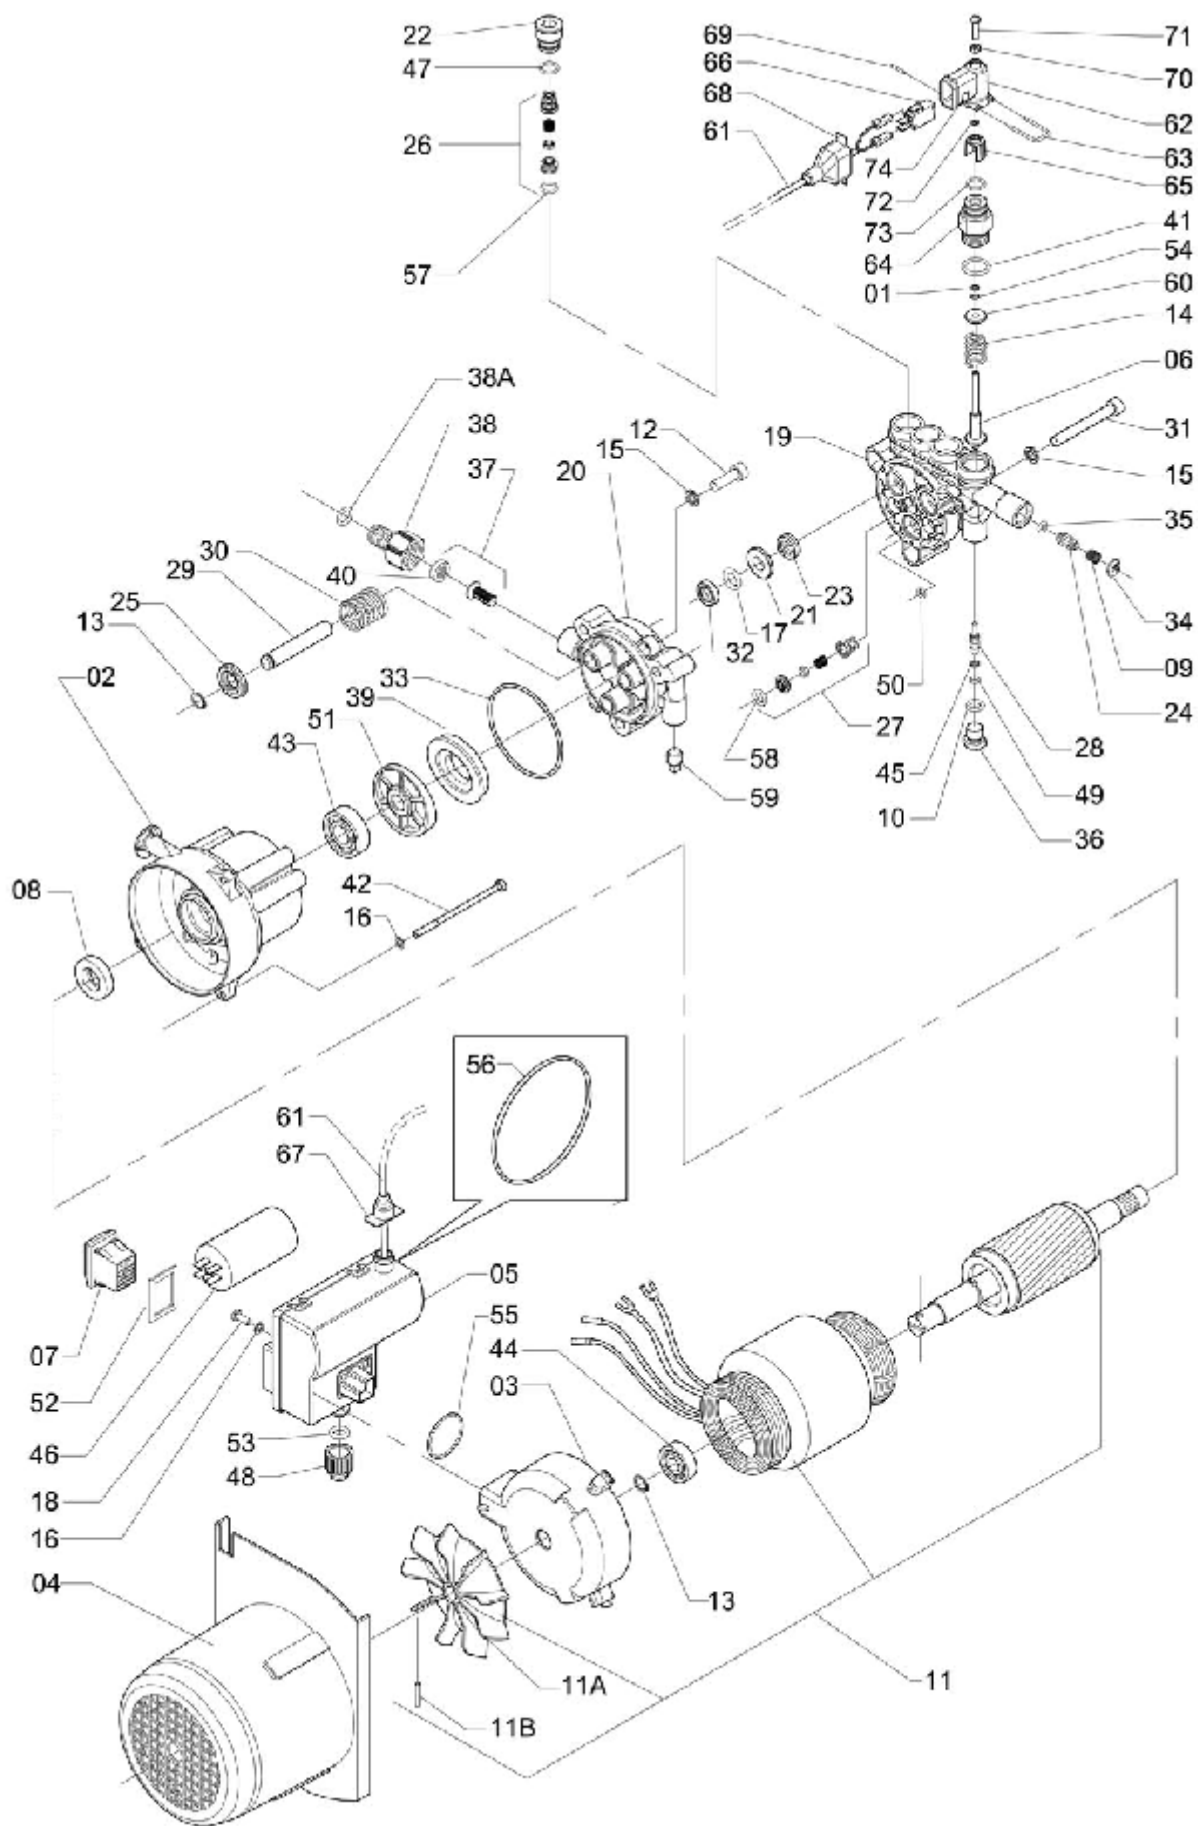

MOTO BOMBA PARA 5 L/MINUTO 900PSI 220V (A PARTIR DA SERIE 72380H9)

ELP-290

MOTO BOMBA PARA 5 L/MINUTO 900PSI 220V (A PARTIR DA SERIE 72380H9)

Continuação

Ref.	CÓDIGO	DESCRIÇÃO	QTD.	Ref.	CÓDIGO	DESCRIÇÃO	QTD.
00	039263	Moto bomba para 5 L/minuto 900PSI 220V (A partir da serie 72380H9)	1	66	1155956		1
01	856237	Anel anti-extrusão	1	67	909416	Protetor do fio	1
02	027664	Corpo da bomba	1	68	839084	Suplemento vedador	1
03	027680	Tampa traseira	1	69	856187	Pino de fixação do micro	1
04	805291	Capa protetora Stop total	1	70	444109	Porca sextavada M5 X 0,8	1
05	806158	Caixa elétrica Stop total	1	71	737726	Parafuso cabeça panela PH M 5 x 0,8 x 20	1
06	856138	Piloto com haste	1	72	818054	Arruela lisa 32 x 70 x 5	1
07	887496	Interruptor Bipolar 16A	1	73	008540	Anel de vedação OR1-016	1
08	1155957	Retentor bau ø17 x ø35 x 7	1	74	996470	Adesivo (fixação do pino)	1
09	225474	Mola de compressão	1				
10	887405	Anel de vedação ø9,2 SEC W 2,16 Borracha	1				
11	643262	Motor elétrico 1CV c/ termost. 220V Monof. - 60Hz	1				
11A	300673	Ventilador de Plástico 71+ Pino	1				
11B	244186	Pino elástico	1				
12	244368	Parafuso M8 x 25 x 1,25	2				
13	348474	Anel de retenção para eixo ø 12	3				
14	567420	Mola de compressão	1				
15	519736	Arruela de pressão Ø8	5				
16	520676	Arruela de pressão Ø5	4				
17	566539	Anel de vedação OR1-204	3				
18	573428	Paraf. c/ fenda M 5 x 12 x 0,8	3				
19	651935	Cabeçote	1				
20	048727	Guia dos pistões com Bujão 1/4"	1				
21	658492	Apoio da gaxeta	3				
22	658518	Tampa M20	3				
23	658559	Gaxeta U-12	3				
24	658575	Pistão nadador	1				
25	658583	Guia da mola	3				
26	658633	Válvula de retenção 6	3				
27	658641	Válvula de retenção 6	3				
28	658658	Pistão piloto	1				
29	658682	Pistão ø 12 x 73	3				
30	658823	Mola de compressão	3				
31	737734	Parafuso M8 x 65 x 1,25	3				
32	737742	Retentor 12 x 20 x 5	3				
33	737759	Anel de vedação OR1-151	1				
34	739375	Trava da mola	1				
35	739383	Anel de vedação OR1-106	1				
36	739409	Tampão 1/4" - 19 BSP	2				
37	745745	Filtro com vedação	1				
38	745752	Bico de entrada com anel	1				
38A	411884	Anel ORI-111	1				
39	1155576	Rolamento axial de esferas	1				
40	744748	Junta de vedação 19	1				
41	832857	Anel de vedação OR1-115	1				
42	858597	Paraf. cab. sext. M5 x 95 x 0,8 R.P.	3				
43	858613	Rolamento fixo c/ 1 carreira de esferas 6203	1				
44	858639	Rolamento fixo c/ 1 carreira de esferas 6201	1				
45	870436	Anel anti-extrusão diam. int. 4.9/5.0	1				
46	499921	Capacitor permanente 15 UF - 400V	1				
46A	1205500	Capacitor 400V 50/60Hz	1				
47	901405	Anel de vedação OR1-014	3				
48	915744	Porca cônica	1				
49	917344	Anel de vedação OR1-008	1				
50	940106	Anel de vedação OR1-009	1				
51	1150534	Excêntrico 60Hz	1				
52	997650	Vedação da Chave elétrica	1				
53	025429	Anel de vedação OR1-109	1				
54	749796	Anel de vedação OR2-007	1				
55	812040	Anel de vedação ORI - 028	1				
56	567107	Anel de vedação OR1-154	1				
57	909234	Anel de vedação OR1-013	3				
58	231845	Anel de vedação OR1-110	3				
59	814335	Bujão de 1/4" BSP 10	1				
60	856120	Apoio da mola	1				
61	511774	Cabo Stop total 750V	1				
62	858894	Caixa do micro	1				
63	856146	Grampo U	1				
64	686790	Guia da haste	1				
65	858704	Guia do micro	1