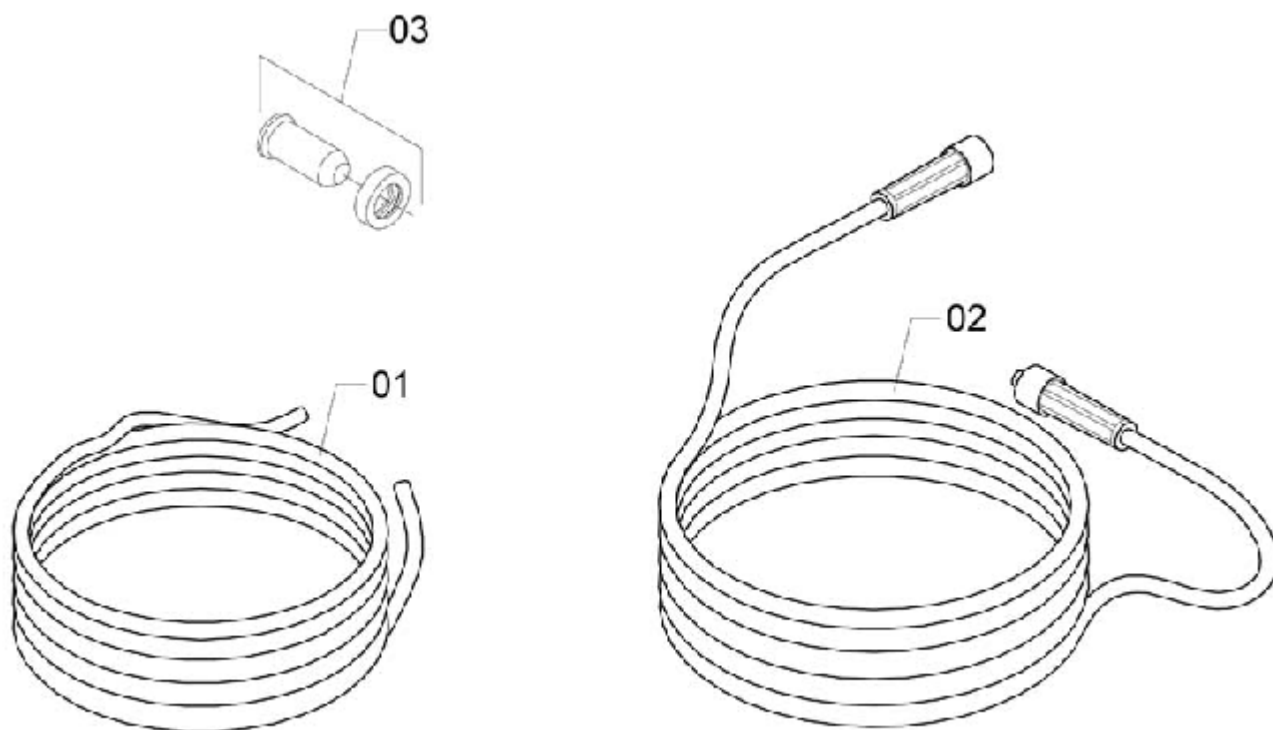

ACESSÓRIOS (OPCIONAIS LAVAJACTO 6200)

ELP-249

Ref.	CÓDIGO	DESCRIÇÃO	QTD.
00	918771	Acessórios (Opcionais Lavajacto 6200)	1
01	380972	Protetor da mangueira	1
02	150847	Mangueira prolongadora 6300 completa	1
03	909200	Filtro Domésticos com Vedação	1

GATILHO COMPLETO

ELP-131

Ref.	CÓDIGO	DESCRIÇÃO	QTD.	Ref.	CÓDIGO	DESCRIÇÃO	QTD.
00	715359	Gatilho completo	1				
01	743609	Cabo esquerdo	1				
02	746214	Cabo direito	1				
03	658468	Trava	1				
04	658435	Alavanca	1				
05	1161916	Mangueira completa 3/16" x 6200	1				
06	658690	Mola de compressão	1				
07	747824	Anel de vedação "O-RING"	4				
08	783472	Pistão	1				
09	888495	Guia do pistão	1				
10	660571	Bucha 14	2				
11	740688	Tubo 7,14 x 226	1				
12	888719	Guia da extensão	1				
13	658823	Mola de compressão	1				
14	749895	Arruela lisa 190 x 260 x 15	1				
15	825497	Parafuso c/ fenda 3,5 x 16	8				
16	858860	Anel anti-extrusão	2				
17	231845	Anel de vedação OR1-110	1				

EXTENSÃO 900 COMPLETA

ELP-197

Ref.	CÓDIGO	DESCRIÇÃO	QTD.	Ref.	CÓDIGO	DESCRIÇÃO	QTD.
00	951558	Extensão 900 completa	1				
01	008540	Anel de vedação OR1-016	1				
02	025429	Anel de vedação OR1-109	1				
03	210146	Anel de vedação OR1-117	1				
04	231951	Chapa Reguladora	1				
05	658443	Chapa defletora	1				
06	886002	Extensão 900	1				
07	978957	Capa reguladora	1				
08	917344	Anel de vedação OR1-008	1				
09	982918	Bico da extensão com anel	1				
10	335406	Anel de vedação OR1-023	1				