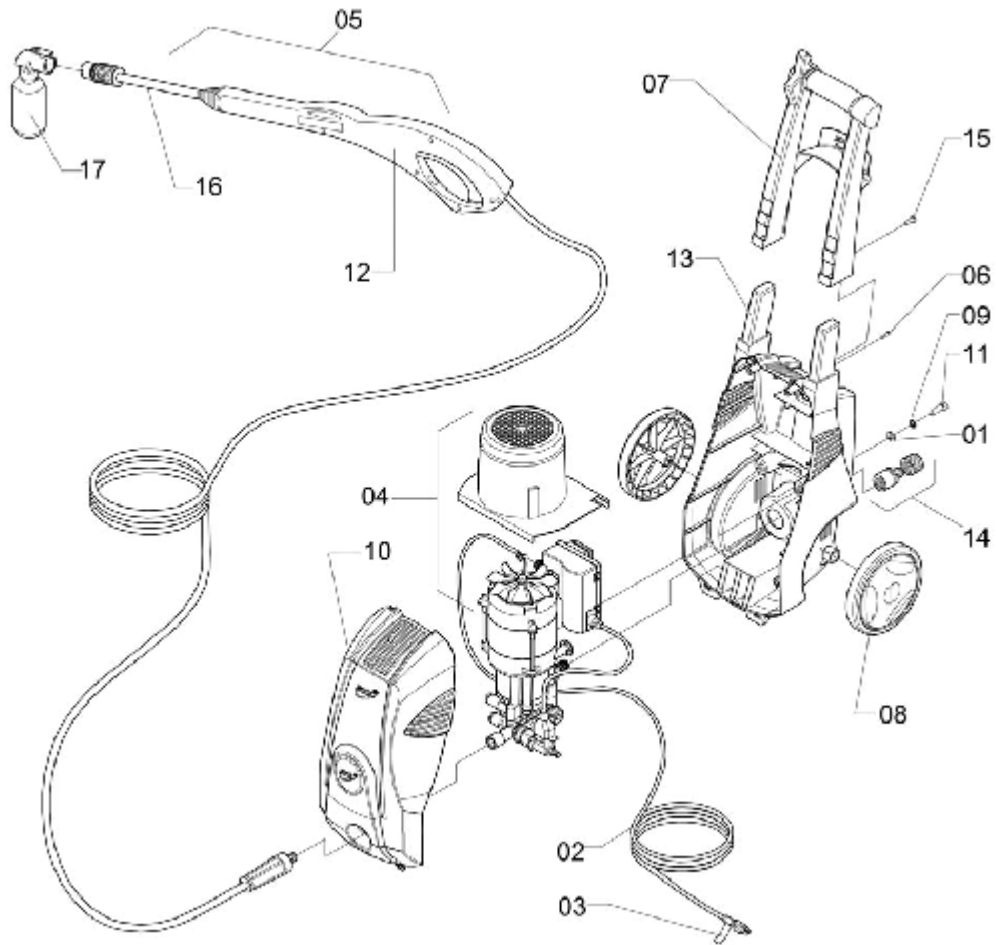

LAVAJACTO 6200 - 220V 60HZ STOP TOTAL

ELP-288

Ref.	CÓDIGO	DESCRIÇÃO	QTD.	Ref.	CÓDIGO	DESCRIÇÃO	QTD.
00	038638	Lavajacto 6200 - 220V 60Hz Stop total	1				
01	013433	Arruela lisa Ø8,4 x Ø16 x 1,6 Aço	2				
02	130435	Cabo elétrico completo 3000 - 220V (até 18/11/2015)	1				
03	066829	Adesivo (alerta 110V)	1				
04	039263	Moto bomba para 5 L/minuto 900PSI 220V	1				
05	918532	Gatilho Completo 6200 Com Extensão	1				
06	371831	Parafuso autoatarraxante cabeça panela PH5 x 16	4				
07	478560	Cabo	1				
08	481150	Roda 160	2				
09	519736	Arruela de pressão Ø8	2				
10	281220	Carenagem dianteira completa LJ6200 ST	1				
10A	281212	Adesivo (Stop total - LJ6200)	1				
10B	906511	Adesivo (Lavajacto 6200)	1				
11	567412	Parafuso sextavado M8 x 20 x 1,25	2				
12	715359	Gatilho completo	1				
13	918649	Carenagem traseira completa LJ-6200	1				
14	756627	Engate rápido 1/2" (fêmea)	1				
15	645432	Parafuso com cabeça flangeada 21 84	2				
16	951558	Extensão 900 completa	1				
17	750646	Ejetor de detergente	1				
	030007	Manual de instruções (Lavajacto 6200 - Português)	1