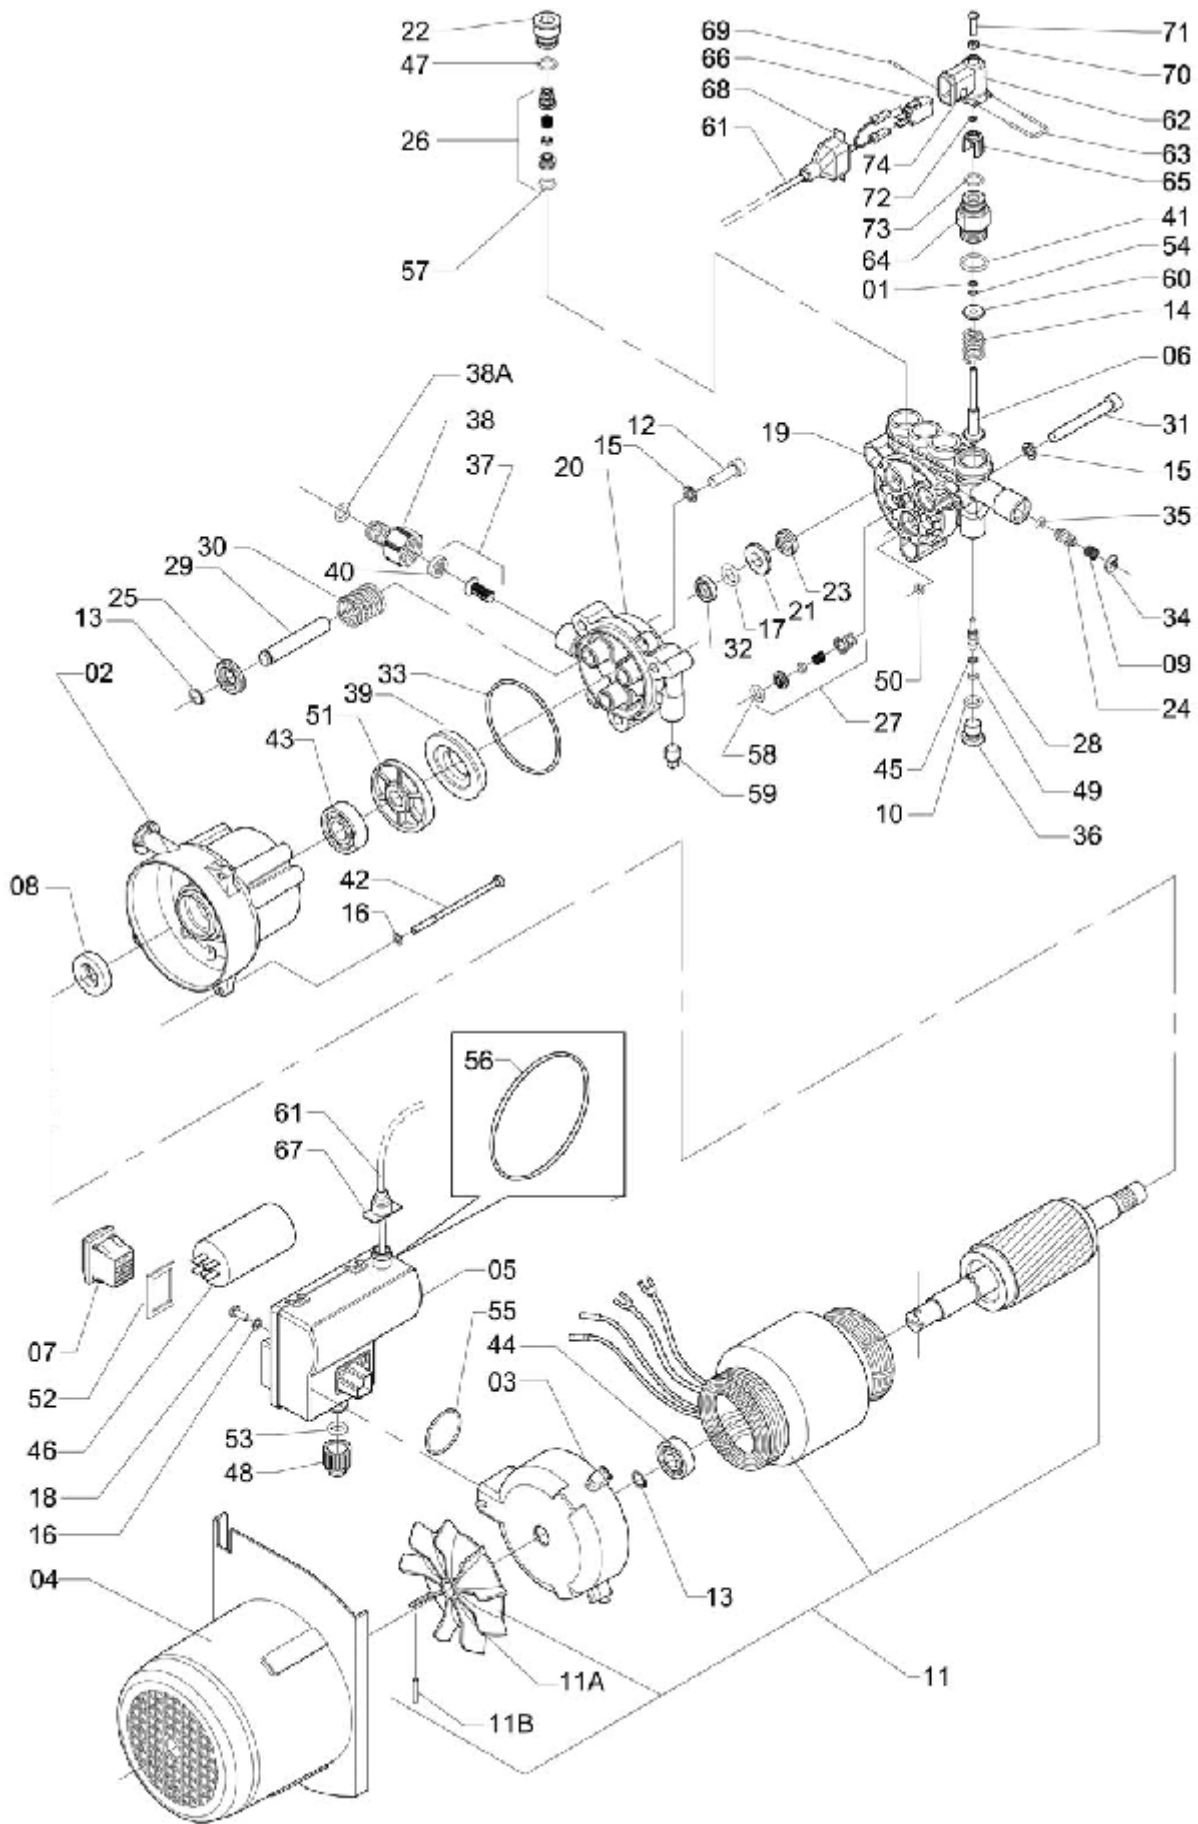

MOTO BOMBA PARA 5 L/MINUTO 900PSI 220V

ELP-290

MOTO BOMBA PARA 5 L/MINUTO 900PSI 220V

Continuação

Ref.	CÓDIGO	DESCRIÇÃO	QTD.	Ref.	CÓDIGO	DESCRIÇÃO	QTD.
00	039263	Moto bomba para 5 L/minuto 900PSI 220V	1	67	909416		1
01	856237	Anel anti-extrusão	1	68	839084	Suplemento vedador	1
02	027664	Corpo da bomba	1	69	856187	Pino de fixação do micro	1
03	027680	Tampa traseira	1	70	444109	Porca sextavada M5 X 0,8	1
04	805291	Capa protetora Stop total	1	71	737726	Parafuso cabeça panela PH M 5 x 0,8 x 20	1
05	806158	Caixa elétrica Stop total	1	72	818054	Arruela lisa 32 x 70 x 5	1
06	856138	Piloto com haste	1	73	008540	Anel de vedação OR1-016	1
07	887496	Interruptor Bipolar 16A	1	74	996470	Adesivo (fixação do pino)	1
08	071688	Retentor do motor	1				
09	225474	Mola de compressão	1				
10	887405	Anel de vedação ø9,2 SEC W 2,16 Borracha	1				
11	643262	Motor elétrico 1CV c/ termost. 220V Monof. - 60Hz	1				
11A	300673	Ventilador de Plástico 71+ Pino	1				
11B	244186	Pino elástico	1				
12	244368	Parafuso M8 x 25 x 1,25	2				
13	348474	Anel de retenção para eixo ø 12	3				
14	567420	Mola de compressão	1				
15	519736	Arruela de pressão Ø8	5				
16	520676	Arruela de pressão Ø5	4				
17	566539	Anel de vedação OR1-204	3				
18	573428	Paraf. c/ fenda M 5 x 12 x 0,8	3				
19	651935	Cabeçote	1				
20	048727	Guia dos pistões com Bujão 1/4"	1				
21	658492	Apoio da gaxeta	3				
22	658518	Tampa M20	3				
23	658559	Gaxeta U-12	3				
24	658575	Pistão nadador	1				
25	658583	Guia da mola	3				
26	658633	Válvula de retenção 6	3				
27	658641	Válvula de retenção 6	3				
28	658658	Pistão piloto	1				
29	658682	Pistão ø 12 x 73	3				
30	658823	Mola de compressão	3				
31	737734	Parafuso M8 x 65 x 1,25	3				
32	737742	Retentor 12 x 20 x 5	3				
33	737759	Anel de vedação OR1-151	1				
34	739375	Trava da mola	1				
35	739383	Anel de vedação OR1-106	1				
36	739409	Tampão 1/4" - 19 BSP	2				
37	745745	Filtro com vedação	1				
38	745752	Bico de entrada com anel	1				
38A	411884	Anel ORI-111	1				
39	752915	Rolamento axial de agulhas	1				
40	744748	Junta de vedação 19	1				
41	832857	Anel de vedação OR1-115	1				
42	858597	Paraf. cab. sext. M5 x 95 x 0.8 R.P.	3				
43	858613	Rolamento fixo c/ 1 carreira de esferas 6203	1				
44	858639	Rolamento fixo c/ 1 carreira de esferas 6201	1				
45	870436	Anel anti-extrusão diam. int. 4.9/5.0	1				
46	499921	Capacitor permanente 15 UF - 400V	1				
47	901405	Anel de vedação OR1-014	3				
48	915744	Porca cônica	1				
49	917344	Anel de vedação OR1-008	1				
50	940106	Anel de vedação OR1-009	1				
51	951830	Excêntrico 6200 - 60Hz	1				
52	997650	Vedação da Chave elétrica	1				
53	025429	Anel de vedação OR1-109	1				
54	749796	Anel de vedação OR2-007	1				
55	812040	Anel de vedação ORI - 028	1				
56	567107	Anel de vedação OR1-154	1				
57	909234	Anel de vedação OR1-013	3				
58	231845	Anel de vedação OR1-110	3				
59	814335	Bujão de 1/4" BSP 10	1				
60	856120	Apoio da mola	1				
61	511774	Cabo Stop total 750V	1				
62	858894	Caixa do micro	1				
63	856146	Grampo U	1				
64	686790	Guia da haste	1				
65	858704	Guia do micro	1				
66	856153	Microrutor 25-A - 277 VAC	1