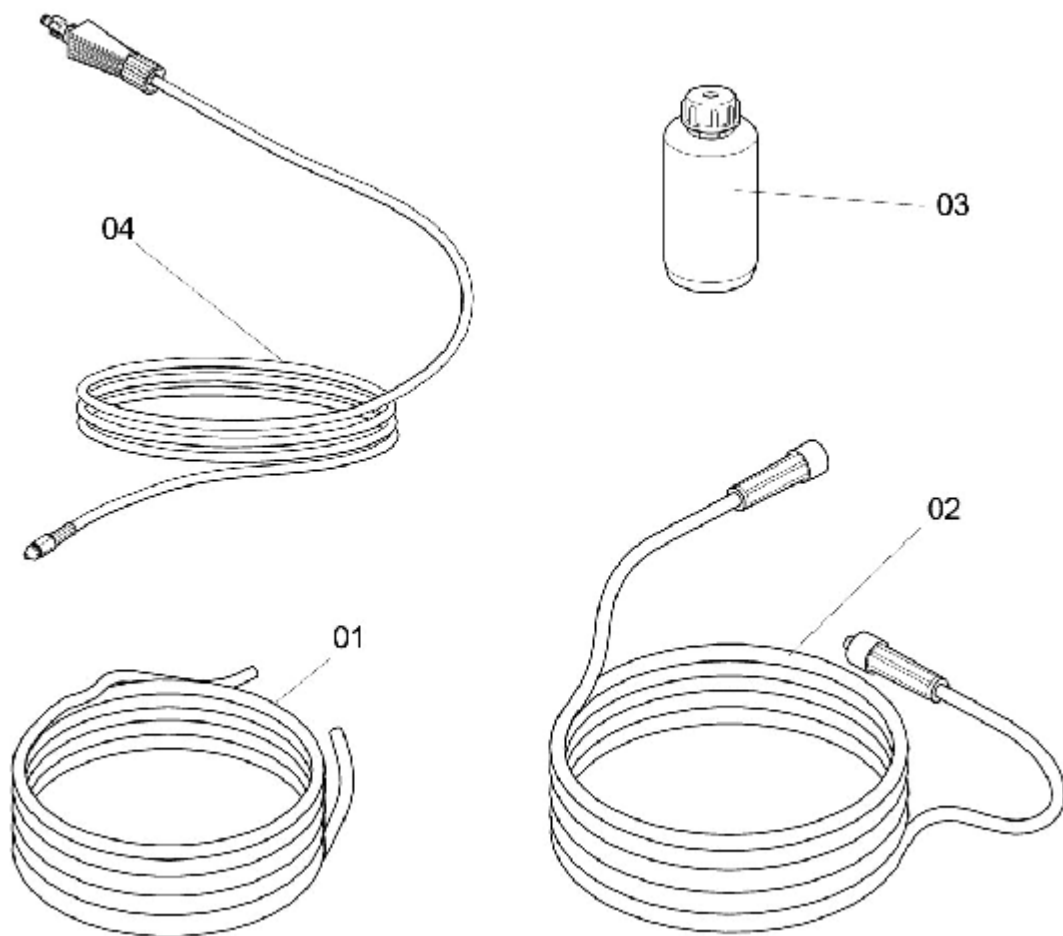

ACESSÓRIOS (OPCIONAIS LAVAJACTO 6200)

ELP-199

Ref.	CÓDIGO	DESCRIÇÃO	QTD.	Ref.	CÓDIGO	DESCRIÇÃO	QTD.
00	918771	Acessórios (Opcionais Lavajacto 6200)	1				
01	380972	Protetor da mangueira	1				
02	150847	Mangueira prolongadora 6300 completa	1				
03	057778	Embalagem 12 unidades de Shampoo neutro	1				
03A	053868	Frasco com shampoo neutro Jacto	1				
04	065839	Kit desentupidor doméstico	1