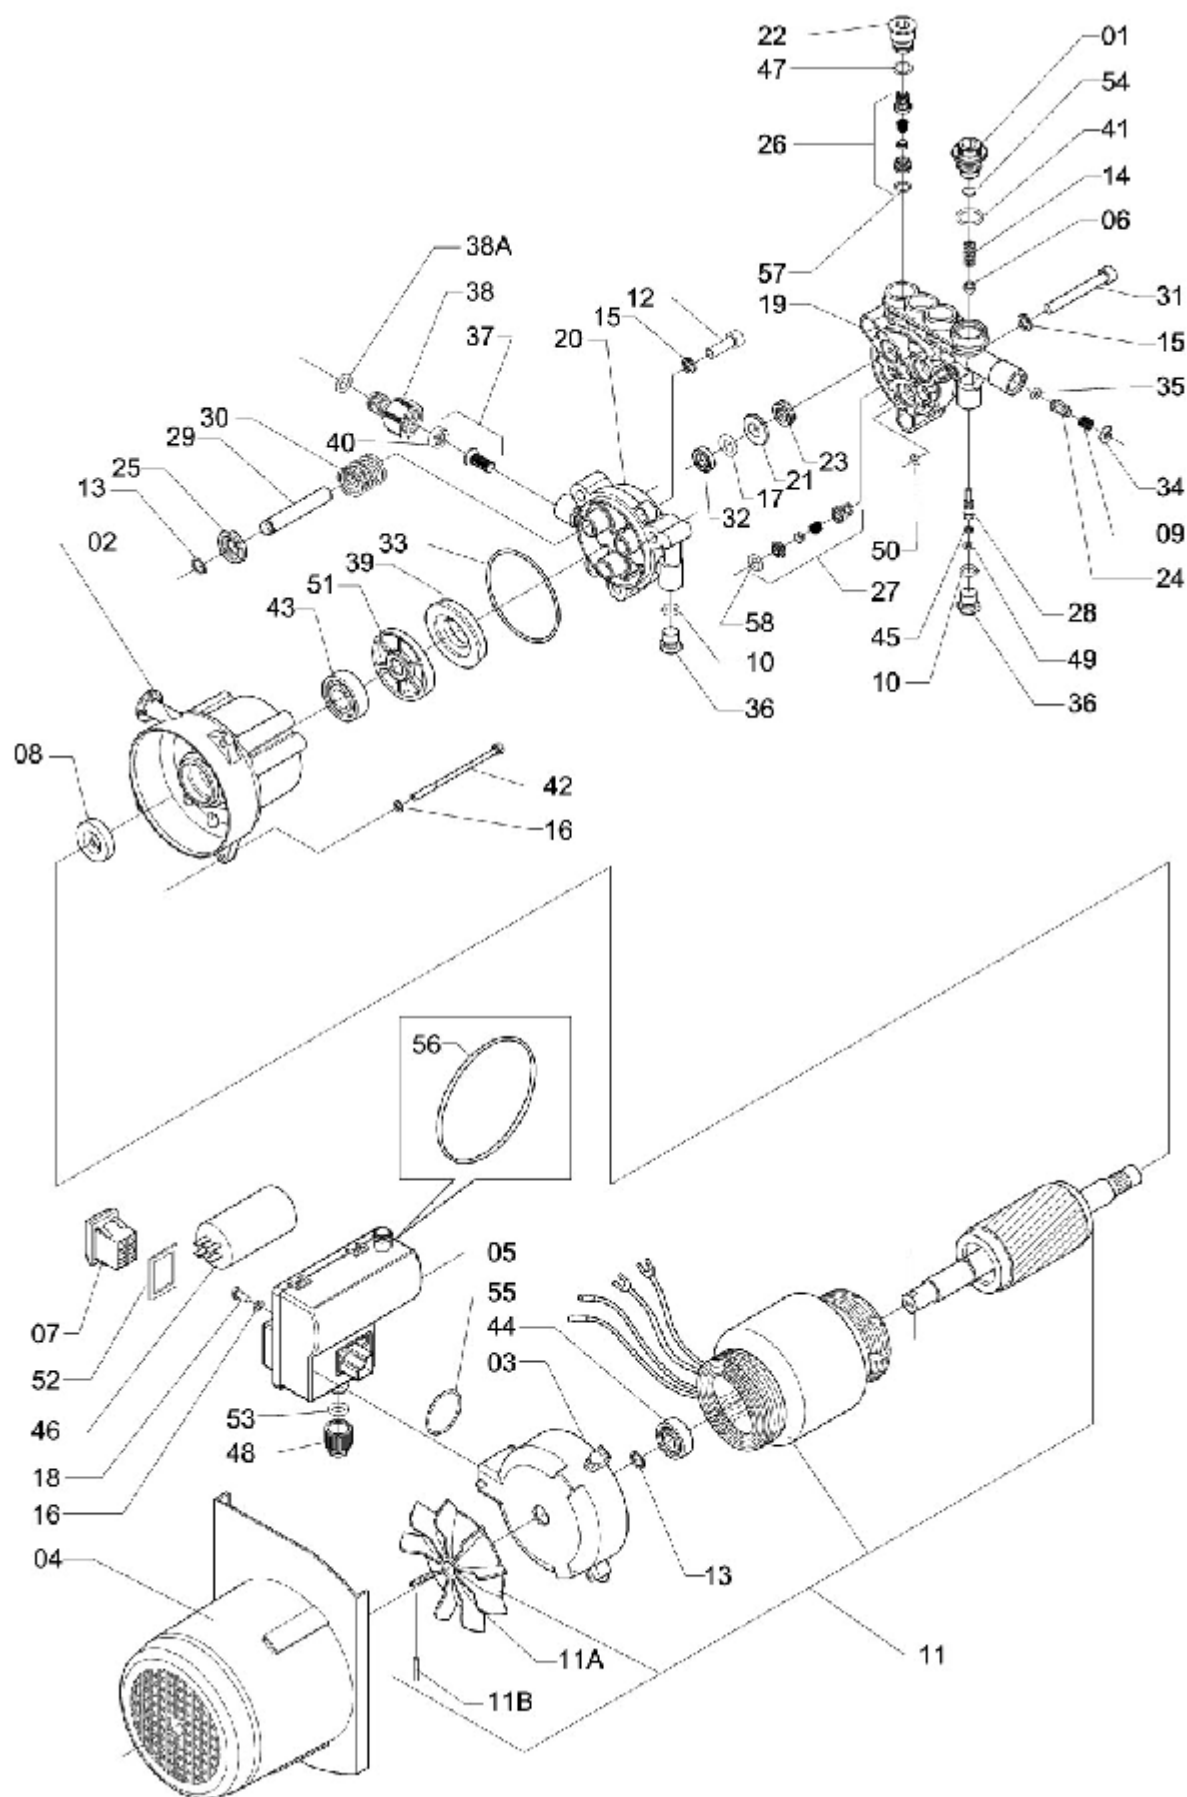

MOTO BOMBA PARA 5L/MIN. 220V - 60HZ (A PARTIR DA SERIE 72380H9)

ELP-198

MOTO BOMBA PARA 5L/MIN. 220V - 60HZ (A PARTIR DA SERIE 72380H9)

Continuação

Ref.	CÓDIGO	DESCRIÇÃO	QTD.	Ref.	CÓDIGO	DESCRIÇÃO	QTD.
00	003897	Moto bomba para 5L/min. 220V - 60Hz (A partir da série 72380H9)	1				
01	568238	Posicionador da Mola	1				
02	027664	Corpo da bomba	1				
03	027680	Tampa traseira	1				
04	027698	Capa protetora 3	1				
05	027706	Caixa elétrica (até 18/11/2015)	1				
06	658674	Piloto vedador	1				
07	071670	Interruptor Bipolar 16-A	1				
08	1155957	Retentor bau ø17 x ø35 x 7	1				
09	225474	Mola de compressão	1				
10	231845	Anel de vedação OR1-110	2				
11	643262	Motor elétrico 1CV c/ termost. 220V Monof. - 60Hz	1				
12	244368	Parafuso M8 x 25 x 1,25	2				
13	348474	Anel de retenção para eixo ø 12	3				
14	567420	Mola de compressão	1				
15	519736	Arruela de pressão Ø8	5				
16	520676	Arruela de pressão Ø5	6				
17	566539	Anel de vedação OR1-204	3				
18	573428	Paraf. c/ fenda M 5 x 12 x 0,8	3				
19	651935	Cabecote	1				
20	652693	Guia dos pistões	1				
21	658492	Apoio da gaxeta	3				
23	658559	Gaxeta U-12	3				
24	658575	Pistão nadador	1				
25	658583	Guia da mola	3				
26	658633	Válvula de retenção 6	3				
27	658641	Válvula de retenção 6	3				
28	658658	Pistão piloto	1				
29	658682	Pistão ø 12 x 73	3				
30	658823	Mola de compressão	3				
31	737734	Parafuso M8 x 65 x 1,25	3				
32	737742	Retentor 12 x 20 x 5	3				
33	737759	Anel de vedação OR1-151	1				
34	739375	Trava da mola	1				
35	739383	Anel de vedação OR1-106	1				
36	739409	Tampão 1/4" - 19 BSP	2				
37	745745	Filtro com vedação	1				
38	745752	Bico de entrada com anel	1				
38A	744748	Junta de vedação 19	1				
39	1155576	Rolamento axial de esferas	1				
40	411884	Anel ORI-111	1				
41	832857	Anel de vedação OR1-115	1				
42	858597	Paraf. cab. sext. M5 x 95 x 0.8 R.P.	3				
43	858613	Rolamento fixo c/ 1 carreira de esferas 6203	1				
44	858639	Rolamento fixo c/ 1 carreira de esferas 6201	1				
45	870436	Anel anti-extrusão diam. int. 4.9/5.0	1				
46	499921	Capacitor permanente 15 UF - 400V	1				
47	901405	Anel de vedação OR1-014	3				
48	915744	Porca cônica	1				
49	917344	Anel de vedação OR1-008	1				
50	940106	Anel de vedação OR1-009	1				
51	1150534	Excêntrico 60Hz	1				
52	997650	Vedação da Chave elétrica	1				
53	025429	Anel de vedação OR1-109	1				
54	858977	Calço regulador	2				
55	812040	Anel de vedação ORI - 028	1				
56	567107	Anel de vedação OR1-154	1				
57	909234	Anel de vedação OR1-013	3				
58	231845	Anel de vedação OR1-110	3				
	824201	Óleo lubrificante referencia TEXACO