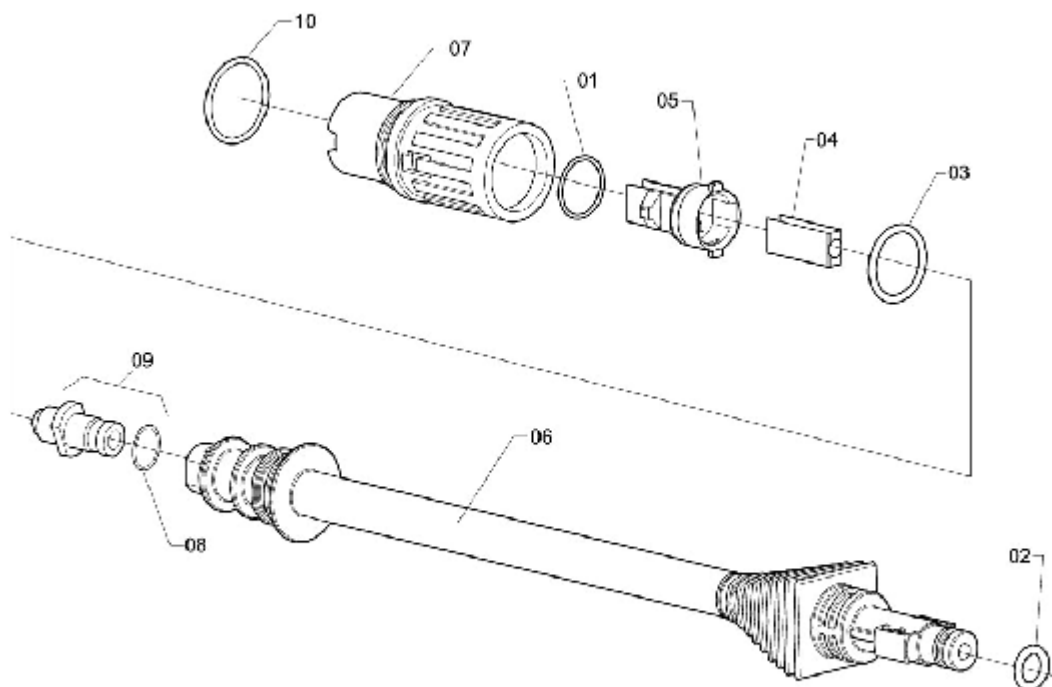

## GATILHO COMPLETO

ELP-131

Ref.	CÓDIGO	DESCRIÇÃO	QTD.	Ref.	CÓDIGO	DESCRIÇÃO	QTD.
00	715359	Gatilho completo	1				
01	743609	Cabo esquerdo	1				
02	746214	Cabo direito	1				
03	658468	Trava	1				
04	658435	Alavanca	1				
05	029975	Mangueira completa $\varnothing 1/4" \times 6200$	1				
05A	416669	Anel de vedação OR1-110	1				
06	658690	Mola de compressão	1				
07	747824	Anel de vedação "O-RING"	4				
08	783472	Pistão	1				
09	888495	Guia do pistão	1				
10	660571	Bucha 14	2				
11	740688	Tubo 7,14 x 226	1				
12	888719	Guia da extensão	1				
13	658823	Mola de compressão	1				
14	749895	Arruela lisa 190 x 260 x 15	1				
15	323998	Parafuso autoatarrachante cabeça panela com fenda 4,2 x 16	8				
16	858860	Anel anti-extrusão	2				

## EXTENSÃO 900 COMPLETA

ELP-197

Ref.	CÓDIGO	DESCRIÇÃO	QTD.	Ref.	CÓDIGO	DESCRIÇÃO	QTD.
00	951558	Extensão 900 completa	1				
01	008540	Anel de vedação OR1-016	1				
02	025429	Anel de vedação OR1-109	1				
03	210146	Anel de vedação OR1-117	1				
04	231951	Chapa Reguladora	1				
05	658443	Chapa defletora	1				
06	886002	Extensão 900	1				
07	978957	Capa reguladora	1				
08	940106	Anel de vedação OR1-009	1				
09	982918	Bico da extensão com anel	1				
10	335406	Anel de vedação OR1-023	1				