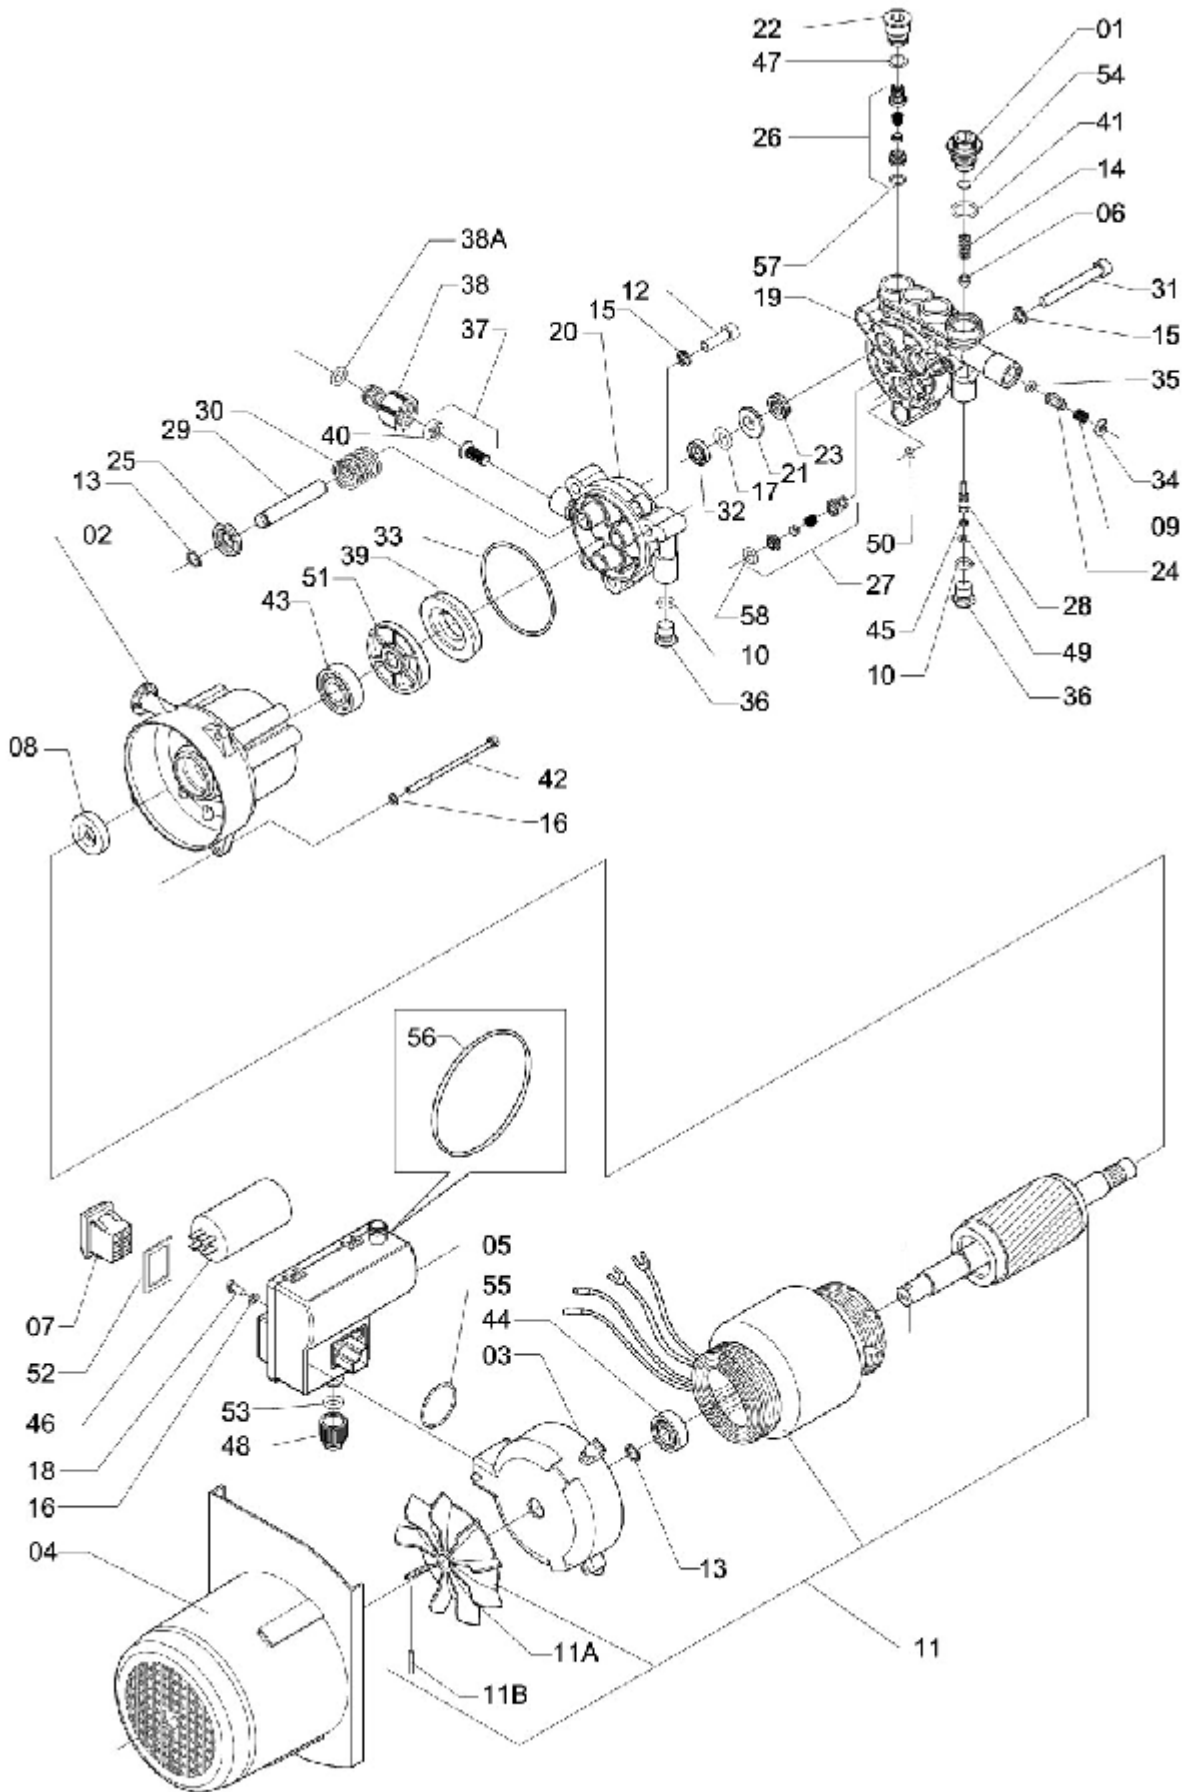

MOTO BOMBA PARA 5L/MIN. 220V - 60HZ

ELP-198

MOTO BOMBA PARA 5L/MIN. 220V - 60HZ

Continuação

Ref.	CÓDIGO	DESCRIÇÃO	QTD.	Ref.	CÓDIGO	DESCRIÇÃO	QTD.
00	003897	Moto bomba para 5L/min. 220V - 60Hz	1				
01	568238	Posicionador da Mola	1				
02	027664	Corpo da bomba	1				
03	027680	Tampa traseira	1				
04	027698	Capa protetora 3	1				
05	027706	Caixa elétrica (até 18/11/2015)	1				
06	658674	Piloto vedador	1				
07	071670	Interruptor Bipolar 16-A	1				
08	071688	Retentor do motor	1				
09	225474	Mola de compressão	1				
10	231845	Anel de vedação OR1-110	2				
11	643262	Motor elétrico 1CV c/ termost. 220V Monof. - 60Hz	1				
12	244368	Parafuso M8 x 25 x 1,25	2				
13	348474	Anel de retenção para eixo ø 12	3				
14	567420	Mola de compressão	1				
15	519736	Arruela de pressão Ø8	5				
16	520676	Arruela de pressão Ø5	6				
17	566539	Anel de vedação OR1-204	3				
18	573428	Paraf. c/ fenda M 5 x 12 x 0,8	3				
19	651935	Cabeçote	1				
20	652693	Guia dos pistões	1				
21	658492	Apoio da gaxeta	3				
23	658559	Gaxeta U-12	3				
24	658575	Pistão nadador	1				
25	658583	Guia da mola	3				
26	658633	Válvula de retenção 6	3				
27	658641	Válvula de retenção 6	3				
28	658658	Pistão piloto	1				
29	658682	Pistão ø 12 x 73	3				
30	658823	Mola de compressão	3				
31	737734	Parafuso M8 x 65 x 1,25	3				
32	737742	Retentor 12 x 20 x 5	3				
33	737759	Anel de vedação OR1-151	1				
34	739375	Trava da mola	1				
35	739383	Anel de vedação OR1-106	1				
36	739409	Tampão 1/4" - 19 BSP	2				
37	745745	Filtro com vedação	1				
38	745752	Bico de entrada com anel	1				
38A	744748	Junta de vedação 19	1				
39	752915	Rolamento axial de agulhas	1				
40	411884	Anel ORI-111	1				
41	832857	Anel de vedação OR1-115	1				
42	858597	Paraf. cab. sext. M5 x 95 x 0,8 R.P.	3				
43	858613	Rolamento fixo c/ 1 carreira de esferas 6203	1				
44	858639	Rolamento fixo c/ 1 carreira de esferas 6201	1				
45	870436	Anel anti-extrusão diam. int. 4.9/5.0	1				
46	499921	Capacitor permanente 15 UF - 400V	1				
47	901405	Anel de vedação OR1-014	3				
48	915744	Porca cônica	1				
49	917344	Anel de vedação OR1-008	1				
50	940106	Anel de vedação OR1-009	1				
51	951830	Excêntrico 6200 - 60Hz	1				
52	997650	Vedação da Chave elétrica	1				
53	025429	Anel de vedação OR1-109	1				
54	858977	Calco regulador	2				
55	812040	Anel de vedação ORI - 028	1				
56	567107	Anel de vedação OR1-154	1				
57	909234	Anel de vedação OR1-013	3				
58	231845	Anel de vedação OR1-110	3				
	824201	Óleo lubrificante referencia TEXACO