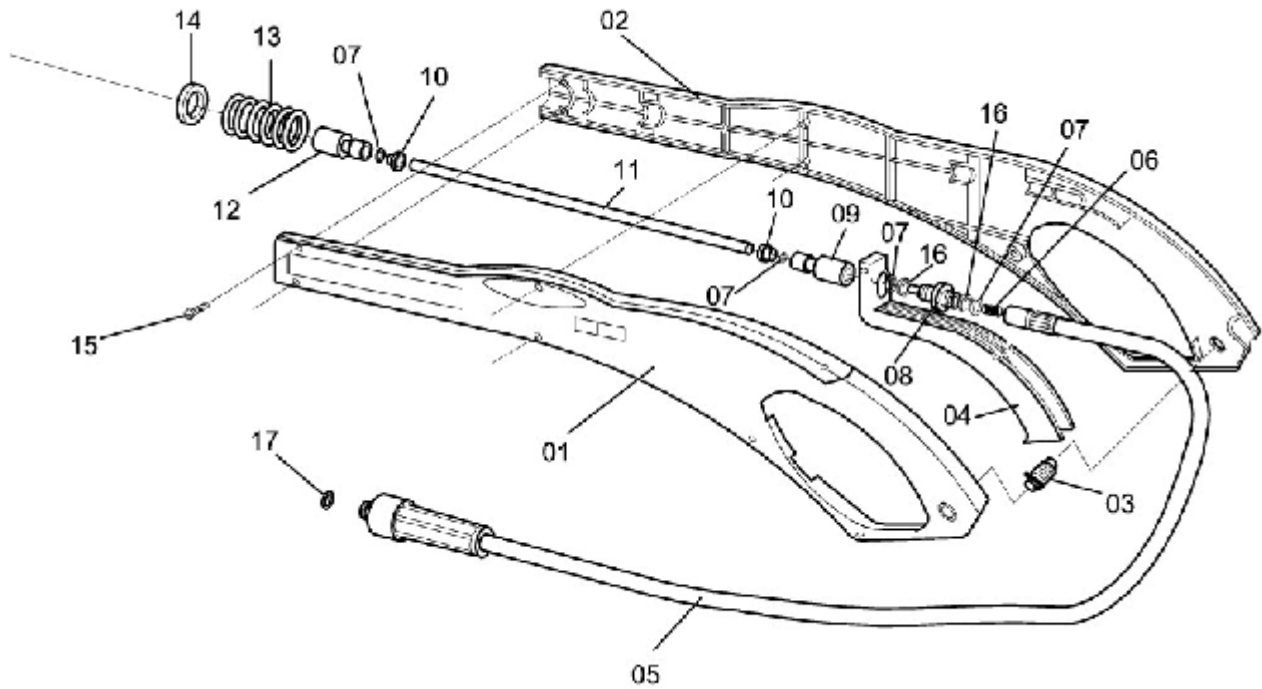

## GATILHO COMPLETO

ELP-131

Ref.	CÓDIGO	DESCRIÇÃO	QTD.	Ref.	CÓDIGO	DESCRIÇÃO	QTD.
00	715359	Gatilho completo	1				
01	743609	Cabo esquerdo	1				
02	746214	Cabo direito	1				
03	658468	Trava	1				
04	658435	Alavanca	1				
05	029975	Mangueira completa $\varnothing 1/4" \times 6200$	1				
05A	416669	Anel de vedação OR1-110	1				
06	658690	Mola de compressão	1				
07	747824	Anel de vedação "O-RING"	4				
08	783472	Pistão	1				
09	888495	Guia do pistão	1				
10	660571	Bucha 14	2				
11	740688	Tubo 7,14 x 226	1				
12	888719	Guia da extensão	1				
13	658823	Mola de compressão	1				
14	749895	Arruela lisa 190 x 260 x 15	1				
15	323998	Parafuso autoatarrachante cabeça panela com fenda 4,2 x 16	8				
16	858860	Anel anti-extrusão	2				

## EXTENSÃO 900 COMPLETA

ELP-197

Ref.	CÓDIGO	DESCRIÇÃO	QTD.	Ref.	CÓDIGO	DESCRIÇÃO	QTD.
00	951558	Extensão 900 completa	1				
01	008540	Anel de vedação OR1-016	1				
02	025429	Anel de vedação OR1-109	1				
03	210146	Anel de vedação OR1-117	1				
04	231951	Chapa Reguladora	1				
05	658443	Chapa defletora	1				
06	886002	Extensão 900	1				
07	978957	Capa reguladora	1				
08	940106	Anel de vedação OR1-009	1				
09	982918	Bico da extensão com anel	1				
10	335406	Anel de vedação OR1-023	1				