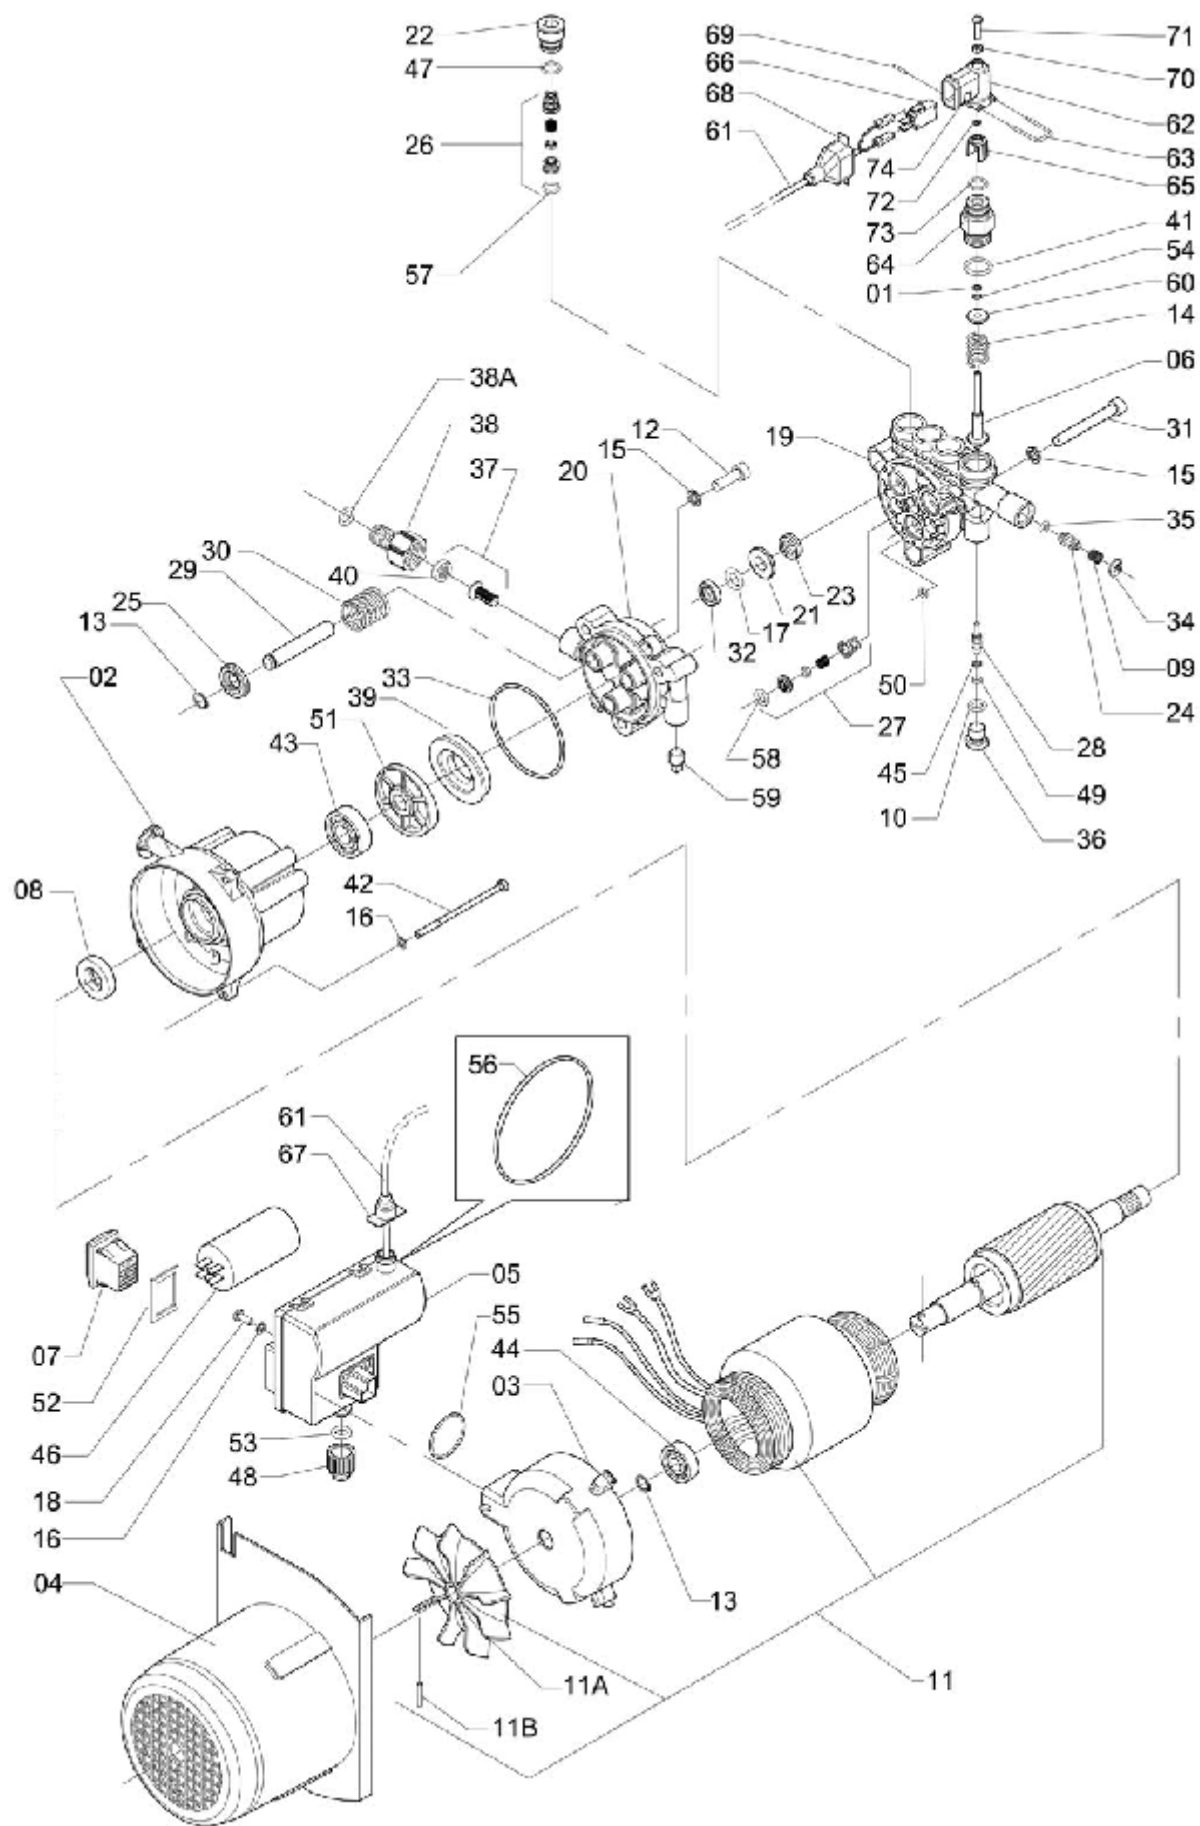

MOTOBOMBA PARA 5L/MIN. 900 PSI 110V STOP TOTAL

ELP-290

MOTOBOMBA PARA 5L/MIN. 900 PSI 110V STOP TOTAL

Continuação

Ref.	CÓDIGO	DESCRIÇÃO	QTD.	Ref.	CÓDIGO	DESCRIÇÃO	QTD.
00	726471	Motobomba para 5L/min. 900 PSI 110V Stop total	1	65	858704	Guia do micro	1
01	856237	Anel anti-extrusão	1	66	1155956	Microrotur 15A - 250 VCA - Margirius	1
02	027664	Corpo da bomba	1	67	909416	Protetor do fio	1
03	027680	Tampa traseira	1	68	839084	Suplemento vedador	1
04	805291	Capa protetora Stop total	1	69	856187	Pino de fixação do micro	1
05	806158	Caixa elétrica Stop total	1	70	444109	Porca sextavada M5 X 0,8	1
06	856138	Piloto com haste	1	71	737726	Parafuso cabeça panela PH M 5 x 0,8 x 20	1
07	887496	Interruptor Bipolar 16A	1	72	818054	Arruela lisa 32 x 70 x 5	1
08	1155957	Retentor bau ø17 x ø35 x 7	1	73	008540	Anel de vedação OR1-016	1
09	225474	Mola de compressão	1	74	996470	Adesivo (fixação do pino)	1
10	887405	Anel de vedação ø9,2 SEC W 2,16 Borracha	1				
11	234674	Motor elétrico 1CV com term. 120V/Monof. - 60Hz	1				
11A	300673	Ventilador de Plástico 71+ Pino	1				
11B	244186	Pino elástico	1				
12	244368	Parafuso M8 x 25 x 1,25	2				
13	348474	Anel de retenção para eixo ø 12	3				
14	567420	Mola de compressão	1				
15	519736	Arruela de pressão Ø8	5				
16	520676	Arruela de pressão Ø5	4				
17	566539	Anel de vedação OR1-204	3				
18	573428	Paraf. c/ fenda M 5 x 12 x 0,8	3				
19	651935	Cabeçote	1				
20	048727	Guia dos pistões com Bujão 1/4"	1				
21	658492	Apoio da gaxeta	3				
22	658518	Tampa M20	3				
23	658559	Gaxeta U-12	3				
24	658575	Pistão nadador	1				
25	658583	Guia da mola	3				
26	658633	Válvula de retenção 6	3				
27	658641	Válvula de retenção 6	3				
28	658658	Pistão piloto	1				
29	658682	Pistão ø 12 x 73	3				
30	658823	Mola de compressão	3				
31	737734	Parafuso M8 x 65 x 1,25	3				
32	737742	Retentor 12 x 20 x 5	3				
33	737759	Anel de vedação OR1-151	1				
34	739375	Trava da mola	1				
35	739383	Anel de vedação OR1-106	1				
36	739409	Tampão 1/4" - 19 BSP	2				
37	745745	Filtro com vedação	1				
38	745752	Bico de entrada com anel	1				
38A	411884	Anel ORI-111	1				
39	1155576	Rolamento axial de esferas	1				
40	744748	Junta de vedação 19	1				
41	832857	Anel de vedação OR1-115	1				
42	858597	Paraf. cab. sext. M5 x 95 x 0.8 R.P.	3				
43	858613	Rolamento fixo c/ 1 carreira de esferas 6203	1				
44	858639	Rolamento fixo c/ 1 carreira de esferas 6201	1				
45	870436	Anel anti-extrusão diam. int. 4.9/5.0	1				
46	898361	Capacitor permanente 45 UF 250V - Fast-on macho	1				
46A	1205498	Capacitor 250V 50/60Hz	1				
47	901405	Anel de vedação OR1-014	3				
48	915744	Porca cônica	1				
49	917344	Anel de vedação OR1-008	1				
50	940106	Anel de vedação OR1-009	1				
51	1150534	Excêntrico 60Hz	1				
52	997650	Vedação da Chave elétrica	1				
53	025429	Anel de vedação OR1-109	1				
54	749796	Anel de vedação OR2-007	1				
55	812040	Anel de vedação ORI - 028	1				
56	567107	Anel de vedação OR1-154	1				
57	909234	Anel de vedação OR1-013	3				
58	231845	Anel de vedação OR1-110	3				
59	814335	Bujão de 1/4" BSP 10	1				
60	856120	Apoio da mola	1				
61	511774	Cabo Stop total 750V	1				
62	858894	Caixa do micro	1				
63	856146	Grampo U	1				
64	686790	Guia da haste	1