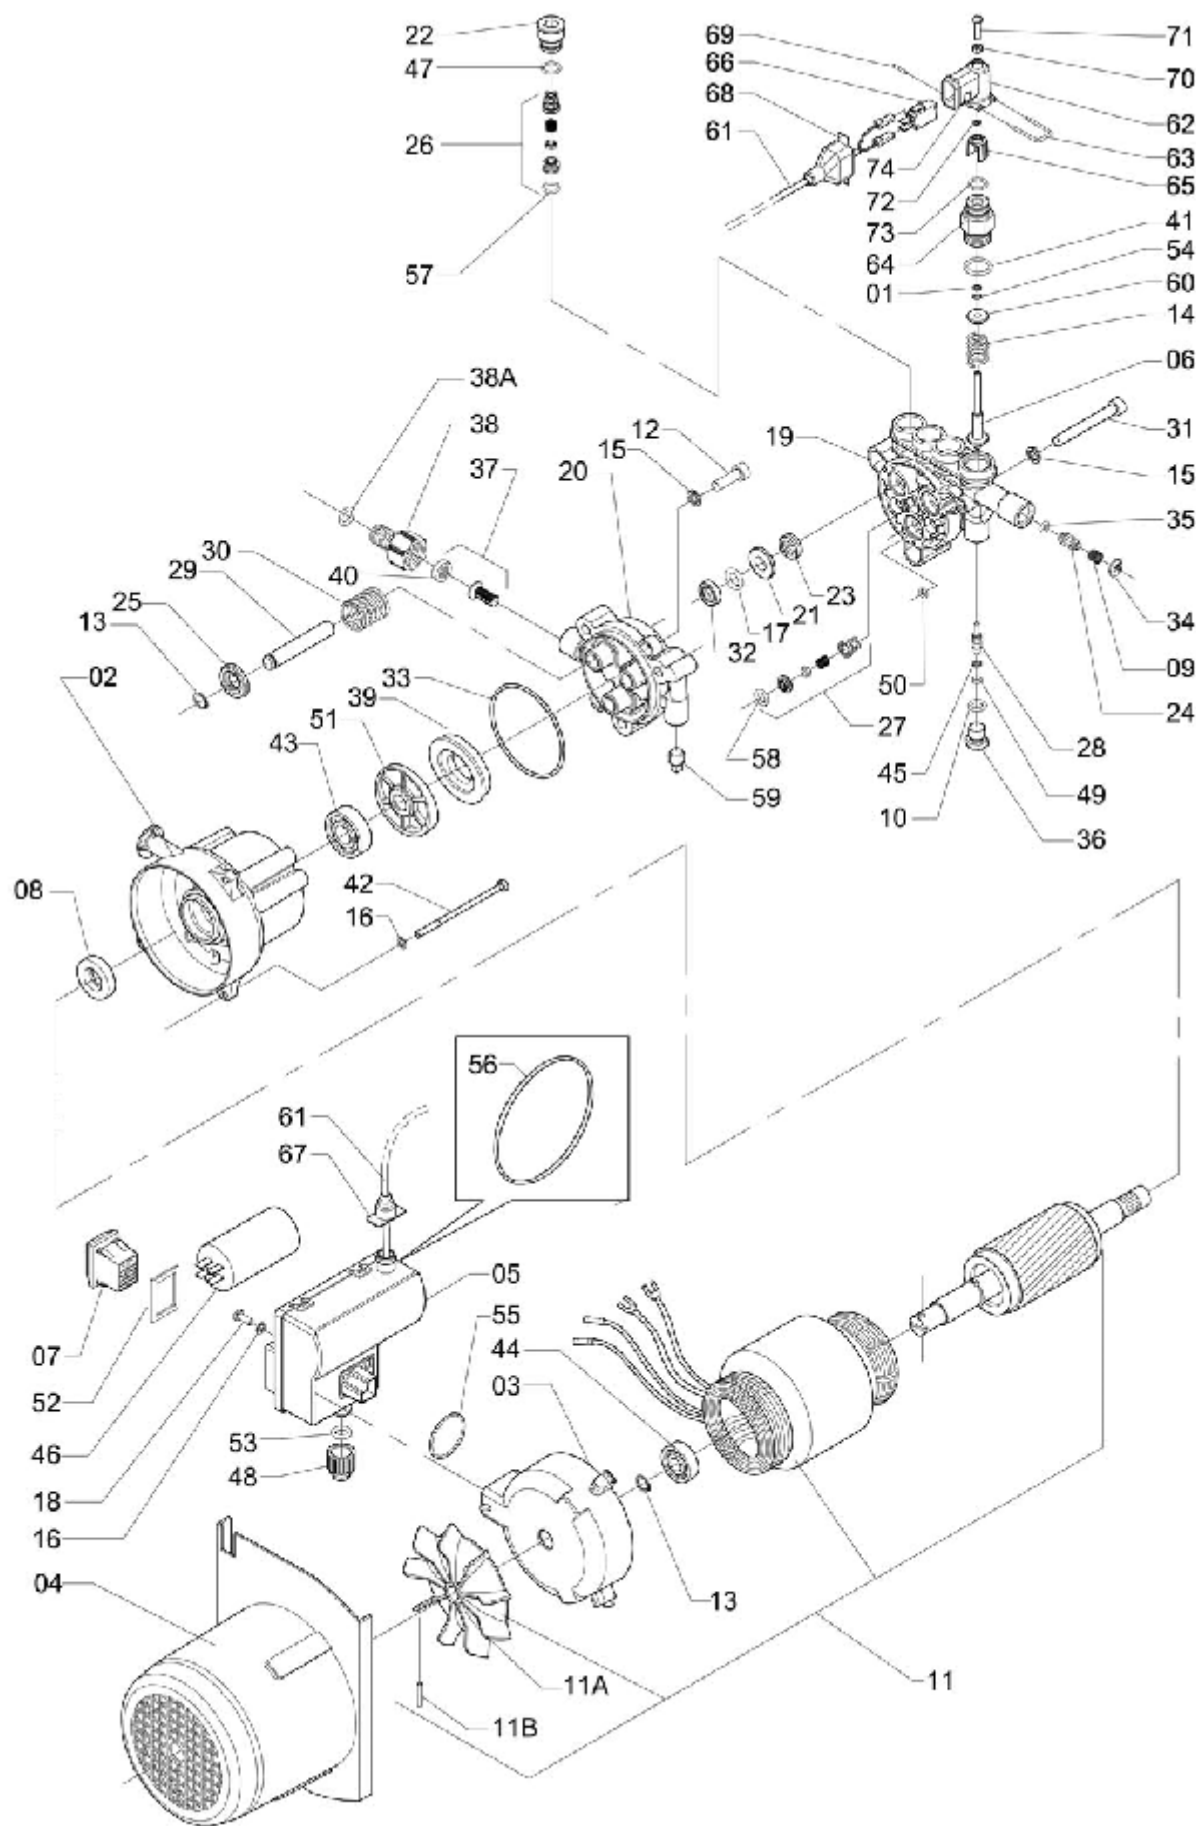

**MOTOBOMBA PARA 5L/MIN. 900 PSI 110V STOP TOTAL**

**ELP-290**

**MOTOBOMBA PARA 5L/MIN. 900 PSI 110V STOP TOTAL**

Continuação

Ref.	CÓDIGO	DESCRIÇÃO	QTD.	Ref.	CÓDIGO	DESCRIÇÃO	QTD.
00	726471	Motobomba para 5L/min. 900 PSI 110V Stop total	1	66	856153	Microrutor 25-A - 277 VAC	1
01	856237	Anel anti-extrusão	1	67	909416	Protetor do fio	1
02	027664	Corpo da bomba	1	68	839084	Suplemento vedador	1
03	027680	Tampa traseira	1	69	856187	Pino de fixação do micro	1
04	805291	Capa protetora Stop total	1	70	444109	Porca sextavada M5 X 0,8	1
05	806158	Caixa elétrica Stop total	1	71	737726	Parafuso cabeça panela PH M 5 x 0,8 x 20	1
06	856138	Piloto com haste	1	72	818054	Arruela lisa 32 x 70 x 5	1
07	887496	Interruptor Bipolar 16A	1	73	008540	Anel de vedação OR1-016	1
08	071688	Retentor do motor	1	74	996470	Adesivo (fixação do pino)	1
09	225474	Mola de compressão	1				
10	887405	Anel de vedação ø9,2 SEC W 2,16 Borracha	1				
11	234674	Motor elétrico 1CV com term. 120V/Monof. - 60Hz	1				
11A	300673	Ventilador de Plástico 71+ Pino	1				
11B	244186	Pino elástico	1				
12	244368	Parafuso M8 x 25 x 1,25	2				
13	348474	Anel de retenção para eixo ø 12	3				
14	567420	Mola de compressão	1				
15	519736	Arruela de pressão Ø8	5				
16	520676	Arruela de pressão Ø5	4				
17	566539	Anel de vedação OR1-204	3				
18	573428	Paraf. c/ fenda M 5 x 12 x 0,8	3				
19	651935	Cabeçote	1				
20	048727	Guia dos pistões com Bujão 1/4"	1				
21	658492	Apoio da gaxeta	3				
22	658518	Tampa M20	3				
23	658559	Gaxeta U-12	3				
24	658575	Pistão nadador	1				
25	658583	Guia da mola	3				
26	658633	Válvula de retenção 6	3				
27	658641	Válvula de retenção 6	3				
28	658658	Pistão piloto	1				
29	658682	Pistão ø 12 x 73	3				
30	658823	Mola de compressão	3				
31	737734	Parafuso M8 x 65 x 1,25	3				
32	737742	Retentor 12 x 20 x 5	3				
33	737759	Anel de vedação OR1-151	1				
34	739375	Trava da mola	1				
35	739383	Anel de vedação OR1-106	1				
36	739409	Tampão 1/4" - 19 BSP	2				
37	745745	Filtro com vedação	1				
38	745752	Bico de entrada com anel	1				
38A	411884	Anel ORI-111	1				
39	752915	Rolamento axial de agulhas	1				
40	744748	Junta de vedação 19	1				
41	832857	Anel de vedação OR1-115	1				
42	858597	Paraf. cab. sext. M5 x 95 x 0,8 R.P.	3				
43	858613	Rolamento fixo c/ 1 carreira de esferas 6203	1				
44	858639	Rolamento fixo c/ 1 carreira de esferas 6201	1				
45	870436	Anel anti-extrusão diam. int. 4,9/5,0	1				
46	898361	Capacitor permanente 45 UF 250V - Fast-on macho	1				
47	901405	Anel de vedação OR1-014	3				
48	915744	Porca cônica	1				
49	917344	Anel de vedação OR1-008	1				
50	940106	Anel de vedação OR1-009	1				
51	951830	Excêntrico 6200 - 60Hz	1				
52	997650	Vedação da Chave elétrica	1				
53	025429	Anel de vedação OR1-109	1				
54	749796	Anel de vedação OR2-007	1				
55	812040	Anel de vedação ORI - 028	1				
56	567107	Anel de vedação OR1-154	1				
57	909234	Anel de vedação OR1-013	3				
58	231845	Anel de vedação OR1-110	3				
59	814335	Bujão de 1/4" BSP 10	1				
60	856120	Apoio da mola	1				
61	511774	Cabo Stop total 750V	1				
62	858894	Caixa do micro	1				
63	856146	Grampo U	1				
64	686790	Guia da haste	1				
65	858704	Guia do micro	1				