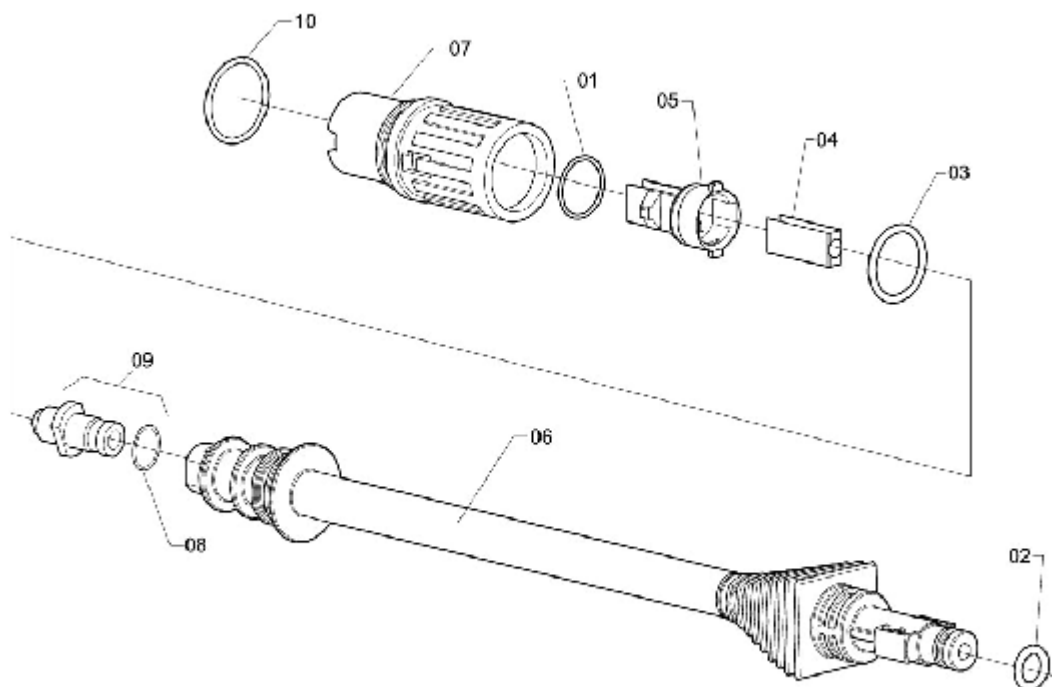

EXTENSÃO 900 COMPLETA

ELP-197

Ref.	CÓDIGO	DESCRIÇÃO	QTD.	Ref.	CÓDIGO	DESCRIÇÃO	QTD.
00	951558	Extensão 900 completa	1				
01	008540	Anel de vedação OR1-016	1				
02	025429	Anel de vedação OR1-109	1				
03	210146	Anel de vedação OR1-117	1				
04	231951	Chapa Reguladora	1				
05	658443	Chapa defletora	1				
06	886002	Extensão 900	1				
07	978957	Capa reguladora	1				
08	917344	Anel de vedação OR1-008	1				
09	982918	Bico da extensão com anel	1				
10	335406	Anel de vedação OR1-023	1