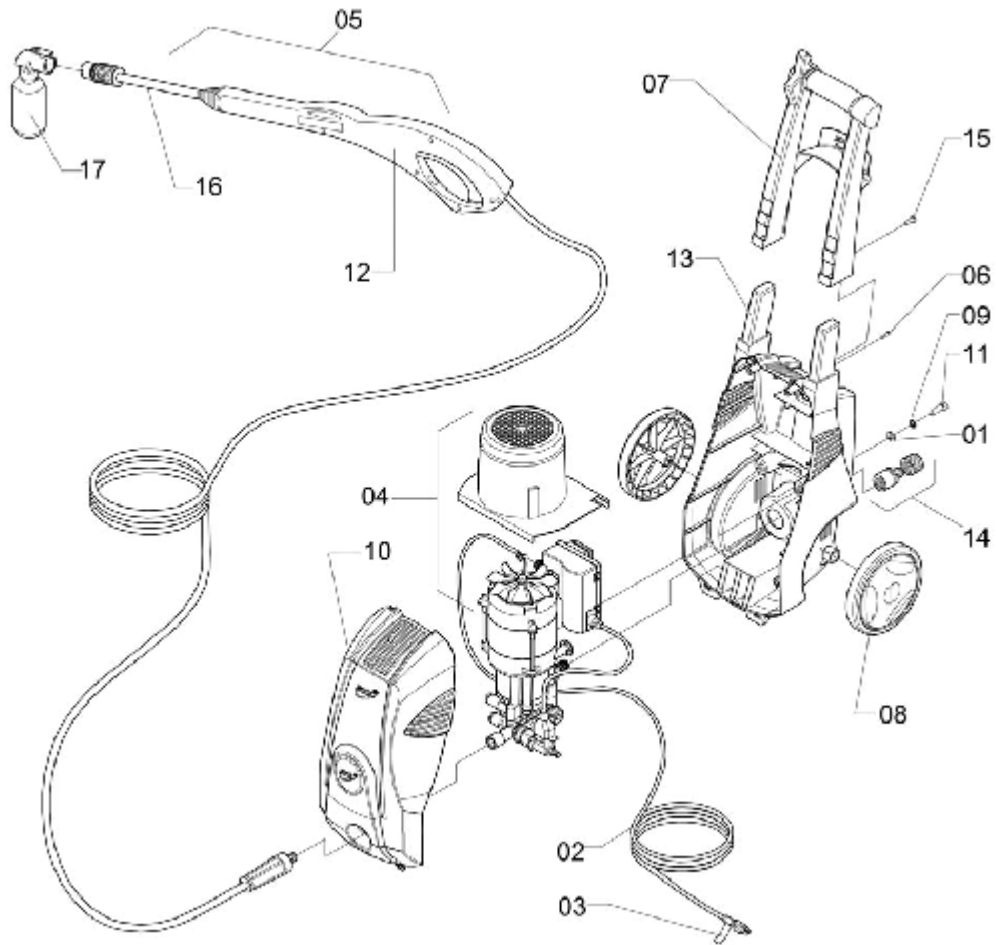

LAVAJACTO 6200 110V 60HZ STOP TOTAL

ELP-288

Ref.	CÓDIGO	DESCRIÇÃO	QTD.	Ref.	CÓDIGO	DESCRIÇÃO	QTD.
00	726422	Lavajacto 6200 110V 60Hz Stop total	1				
01	013433	Arruela lisa Ø8,4 x Ø16 x 1,6 Aço	2				
02	023895	Cabo elétrico completo 3000 - 110V (até 18/11/2015)	1				
03	066829	Adesivo (alerta 110V)	1				
04	726471	Motobomba para 5L/min. 900 PSI 110V Stop total	1				
05	918532	Gatilho Completo 6200 Com Extensão	1				
06	371831	Parafuso autoatarraxante cabeça panela PH5 x 16	4				
07	478560	Cabo	1				
08	481150	Roda 160	2				
09	519736	Arruela de pressão Ø8	2				
10	281220	Carenagem dianteira completa LJ6200 ST	1				
10A	281212	Adesivo (Stop total - LJ6200)	1				
10B	906511	Adesivo (Lavajacto 6200)	1				
11	567412	Parafuso sextavado M8 x 20 x 1,25	2				
12	715359	Gatilho completo	1				
13	918649	Carenagem traseira completa LJ-6200	1				
14	756627	Engate rápido 1/2" (fêmea)	1				
15	645432	Parafuso com cabeça flangeada 21 84	2				
16	951558	Extensão 900 completa	1				
17	750646	Ejetor de detergente	1				
	030007	Manual de instruções (Lavajacto 6200 - Português)	1