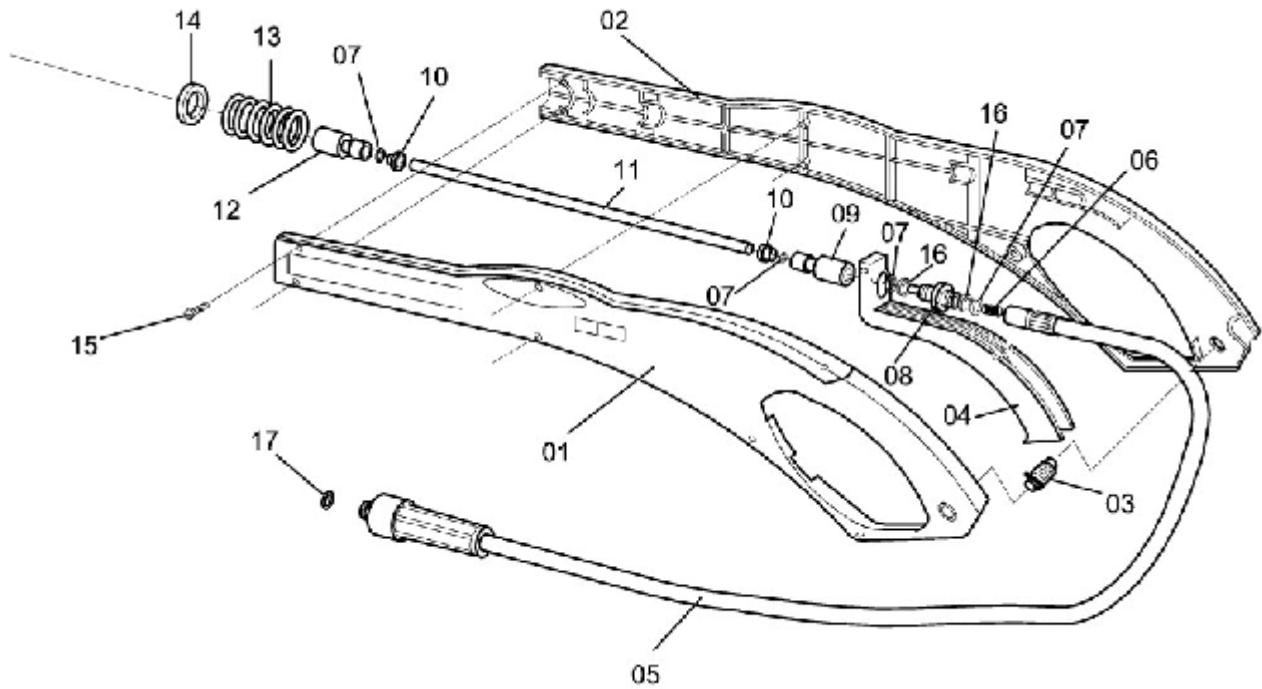

## GATILHO COMPLETO

ELP-131

Ref.	CÓDIGO	DESCRIÇÃO	QTD.	Ref.	CÓDIGO	DESCRIÇÃO	QTD.
00	715359	Gatilho completo	1				
01	743609	Cabo esquerdo	1				
02	746214	Cabo direito	1				
03	658468	Trava	1				
04	658435	Alavanca	1				
05	1161916	Mangueira completa 3/16" x 6200	1				
06	658690	Mola de compressão	1				
07	747824	Anel de vedação "O-RING"	4				
08	783472	Pistão	1				
09	888495	Guia do pistão	1				
10	660571	Bucha 14	2				
11	740688	Tubo 7,14 x 226	1				
12	888719	Guia da extensão	1				
13	658823	Mola de compressão	1				
14	749895	Arruela lisa 190 x 260 x 15	1				
15	825497	Parafuso c/ fenda 3,5 x 16	8				
16	858860	Anel anti-extrusão	2				
17	231845	Anel de vedação OR1-110	1				

## EXTENSÃO 900 COMPLETA

**ELP-197**

Ref.	CÓDIGO	DESCRIÇÃO	QTD.	Ref.	CÓDIGO	DESCRIÇÃO	QTD.
00	951558	Extensão 900 completa	1				
01	008540	Anel de vedação OR1-016	1				
02	025429	Anel de vedação OR1-109	1				
03	210146	Anel de vedação OR1-117	1				
04	231951	Chapa Reguladora	1				
05	658443	Chapa defletora	1				
06	886002	Extensão 900	1				
07	978957	Capa reguladora	1				
08	917344	Anel de vedação OR1-008	1				
09	982918	Bico da extensão com anel	1				
10	335406	Anel de vedação OR1-023	1				