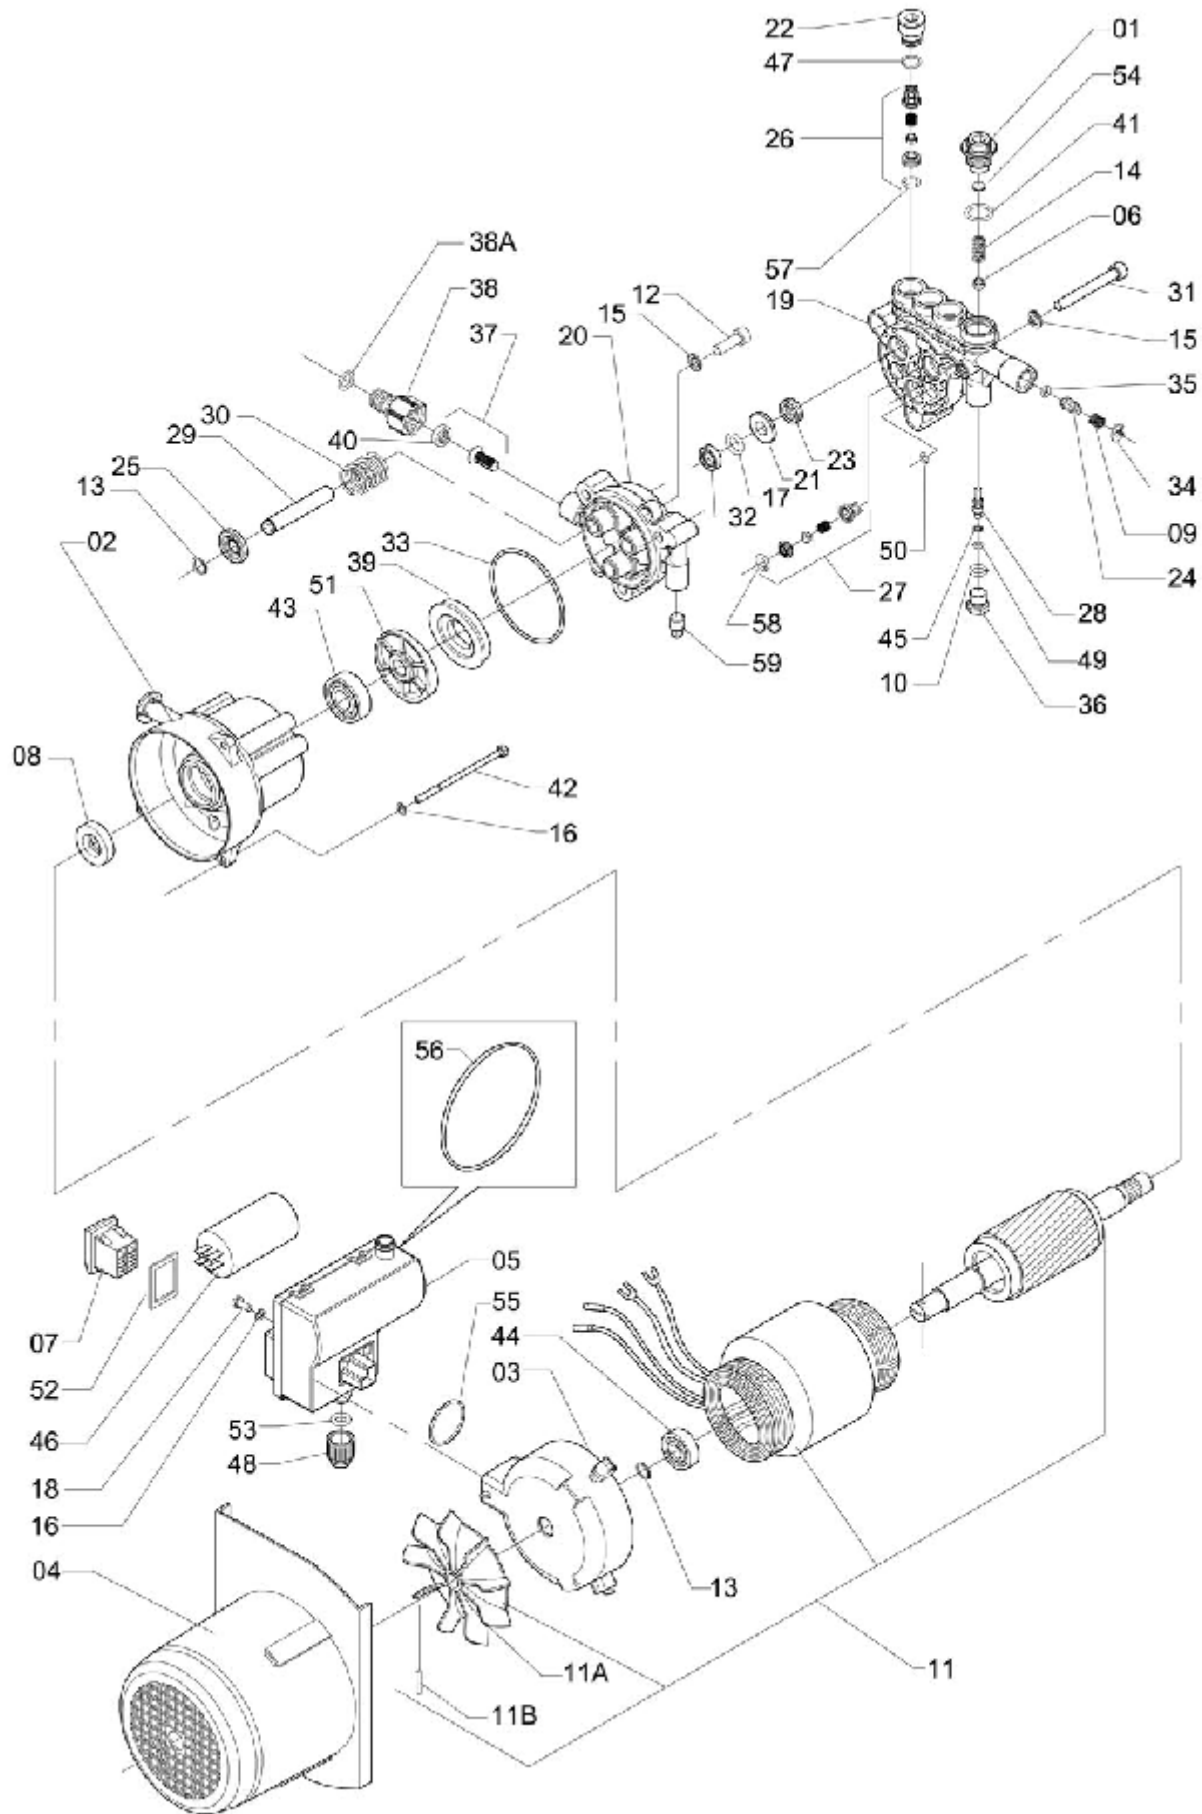

MOTO BOMBA PARA 5L/MIN. 900 PSI 110V

ELP-289

MOTO BOMBA PARA 5L/MIN. 900 PSI 110V

Continuação

Ref.	CÓDIGO	DESCRIÇÃO	QTD.	Ref.	CÓDIGO	DESCRIÇÃO	QTD.
00	027615	Moto bomba para 5L/min. 900 PSI 110V	1				
01	026575	Tampão do By pass	1				
02	027664	Corpo da bomba	1				
03	027680	Tampa traseira	1				
04	027698	Capa protetora 3	1				
05	027706	Caixa elétrica (até 18/11/2015)	1				
06	028555	Piloto vedador 2	1				
07	887496	Interruptor Bipolar 16A	1				
08	071688	Retentor do motor	1				
09	225474	Mola de compressão	1				
10	887405	Anel de vedação ø9,2 SEC W 2,16 Borracha	1				
11	234674	Motor elétrico 1CV com term. 120V/Monof. - 60Hz	1				
11A	300673	Ventilador de Plástico 71+ Pino	1				
11B	244186	Pino elástico	1				
12	244368	Parafuso M8 x 25 x 1,25	2				
13	348474	Anel de retenção para eixo ø 12	3				
14	411603	Mola de compressão	1				
15	519736	Arruela de pressão Ø8	5				
16	520676	Arruela de pressão Ø5	4				
17	566539	Anel de vedação OR1-204	3				
18	573428	Paraf. c/ fenda M 5 x 12 x 0,8	3				
19	651935	Cabeçote	1				
20	048727	Guia dos pistões com Bujão 1/4"	1				
21	658492	Apoio da gaxeta	3				
22	658518	Tampa M20	3				
23	658559	Gaxeta U-12	3				
24	658575	Pistão nadador	1				
25	658583	Guia da mola	3				
26	658633	Válvula de retenção 6	3				
27	658641	Válvula de retenção 6	3				
28	658658	Pistão piloto	1				
29	658682	Pistão ø 12 x 73	3				
30	658823	Mola de compressão	3				
31	737734	Parafuso M8 x 65 x 1,25	3				
32	737742	Retentor 12 x 20 x 5	3				
33	737759	Anel de vedação OR1-151	1				
34	739375	Trava da mola	1				
35	739383	Anel de vedação OR1-106	1				
36	739409	Tampão 1/4" - 19 BSP	2				
37	745745	Filtro com vedação	1				
38	745752	Bico de entrada com anel	1				
38A	411884	Anel ORI-111	1				
39	752915	Rolamento axial de agulhas	1				
40	744748	Junta de vedação 19	1				
41	322214	Anel de vedação OR1-115	1				
42	858597	Paraf. cab. sext. M5 x 95 x 0.8 R.P.	3				
43	858613	Rolamento fixo c/ 1 carreira de esferas 6203	1				
44	858639	Rolamento fixo c/ 1 carreira de esferas 6201	1				
45	870436	Anel anti-extrusão diam. int. 4.9/5.0	1				
46	898361	Capacitor permanente 45 UF 250V - Fast-on macho	1				
47	901405	Anel de vedação OR1-014	3				
48	915744	Porca cônica	1				
49	917344	Anel de vedação OR1-008	1				
50	940106	Anel de vedação OR1-009	1				
51	951830	Excêntrico 6200 - 60Hz	1				
52	997650	Vedação da Chave elétrica	1				
53	025429	Anel de vedação OR1-109	1				
54	858977	Calço regulador	2				
55	812040	Anel de vedação ORI - 028	1				
56	845719	Anel de vedação OR1-154	1				
57	909234	Anel de vedação OR1-013	3				
58	231845	Anel de vedação OR1-110	3				
59	814335	Bujão de 1/4" BSP 10	1