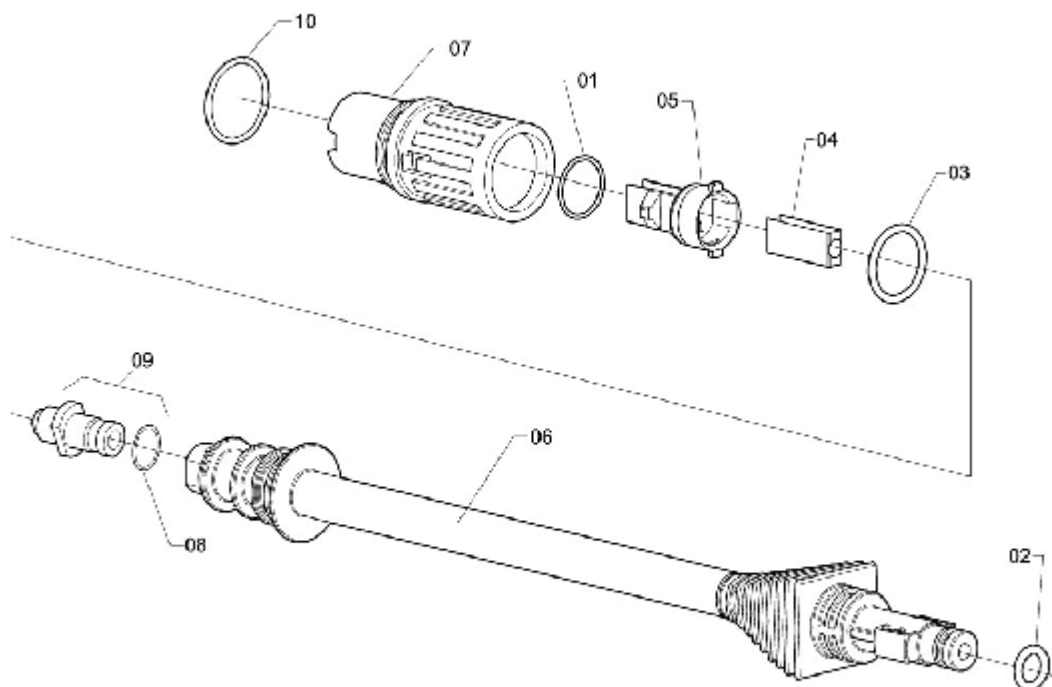

GATILHO COMPLETO

ELP-131

Ref.	CÓDIGO	DESCRIÇÃO	QTD.	Ref.	CÓDIGO	DESCRIÇÃO	QTD.
00	715359	Gatilho completo	1				
01	743609	Cabo esquerdo	1				
02	746214	Cabo direito	1				
03	658468	Trava	1				
04	658435	Alavanca	1				
05	1161916	Mangueira completa 3/16" x 6200	1				
06	658690	Mola de compressão	1				
07	747824	Anel de vedação "O-RING"	4				
08	783472	Pistão	1				
09	888495	Guia do pistão	1				
10	660571	Bucha 14	2				
11	740688	Tubo 7,14 x 226	1				
12	888719	Guia da extensão	1				
13	658823	Mola de compressão	1				
14	749895	Arruela lisa 190 x 260 x 15	1				
15	825497	Parafuso c/ fenda 3,5 x 16	8				
16	858860	Anel anti-extrusão	2				
17	231845	Anel de vedação OR1-110	1				

EXTENSÃO 900 COMPLETA

ELP-197

Ref.	CÓDIGO	DESCRIÇÃO	QTD.	Ref.	CÓDIGO	DESCRIÇÃO	QTD.
00	951558	Extensão 900 completa	1				
01	008540	Anel de vedação OR1-016	1				
02	025429	Anel de vedação OR1-109	1				
03	210146	Anel de vedação OR1-117	1				
04	231951	Chapa Reguladora	1				
05	658443	Chapa defletora	1				
06	886002	Extensão 900	1				
07	978957	Capa reguladora	1				
08	917344	Anel de vedação OR1-008	1				
09	982918	Bico da extensão com anel	1				
10	335406	Anel de vedação OR1-023	1				