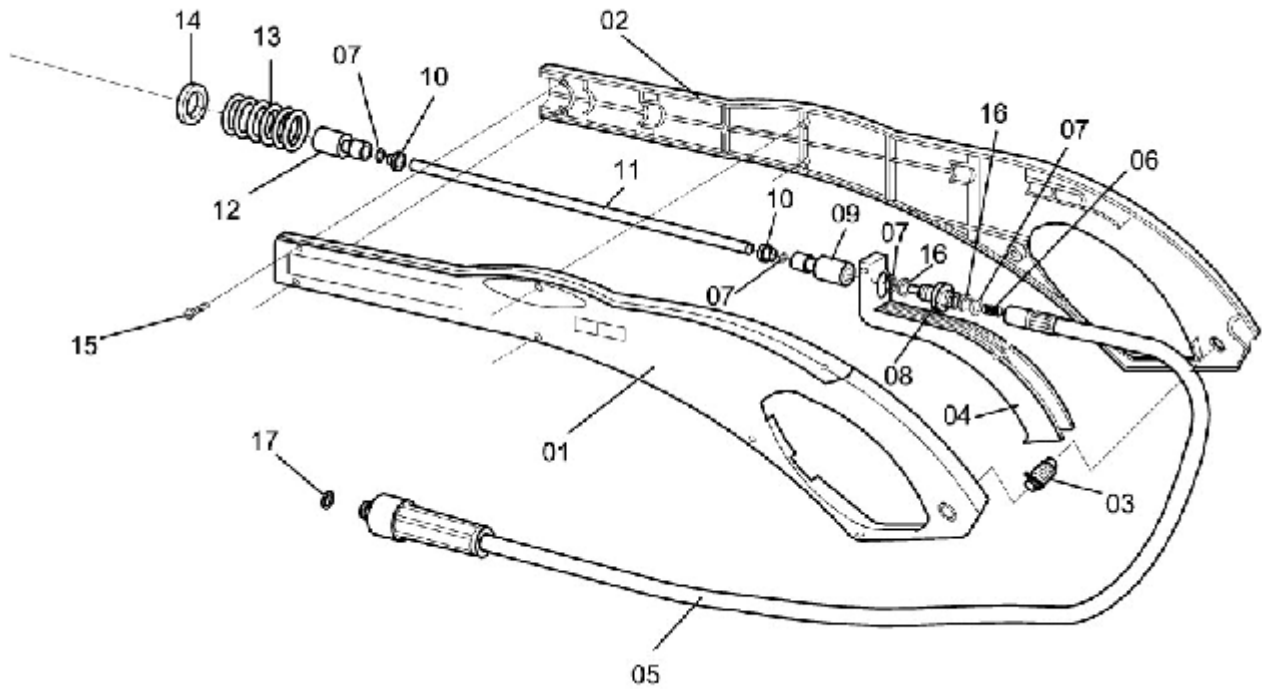

GATILHO COMPLETO

ELP-131

Ref.	CÓDIGO	DESCRIÇÃO	QTD.	Ref.	CÓDIGO	DESCRIÇÃO	QTD.
00	715359	Gatilho completo	1				
01	743609	Cabo esquerdo	1				
02	746214	Cabo direito	1				
03	658468	Trava	1				
04	658435	Alavanca	1				
05	1161916	Mangueira completa 3/16" x 6200	1				
06	658690	Mola de compressão	1				
07	747824	Anel de vedação "O-RING"	4				
08	783472	Pistão	1				
09	888495	Guia do pistão	1				
10	660571	Bucha 14	2				
11	740688	Tubo 7,14 x 226	1				
12	888719	Guia da extensão	1				
13	658823	Mola de compressão	1				
14	749895	Arruela lisa 190 x 260 x 15	1				
15	825497	Parafuso c/ fenda 3,5 x 16	8				
16	858860	Anel anti-extrusão	2				
17	231845	Anel de vedação OR1-110	1				

EXTENSÃO 900 COMPLETA

ELP-197

Ref.	CÓDIGO	DESCRIÇÃO	QTD.	Ref.	CÓDIGO	DESCRIÇÃO	QTD.
00	951558	Extensão 900 completa	1				
01	008540	Anel de vedação OR1-016	1				
02	025429	Anel de vedação OR1-109	1				
03	210146	Anel de vedação OR1-117	1				
04	231951	Chapa Reguladora	1				
05	658443	Chapa defletora	1				
06	886002	Extensão 900	1				
07	978957	Capa reguladora	1				
08	917344	Anel de vedação OR1-008	1				
09	982918	Bico da extensão com anel	1				
10	335406	Anel de vedação OR1-023	1				