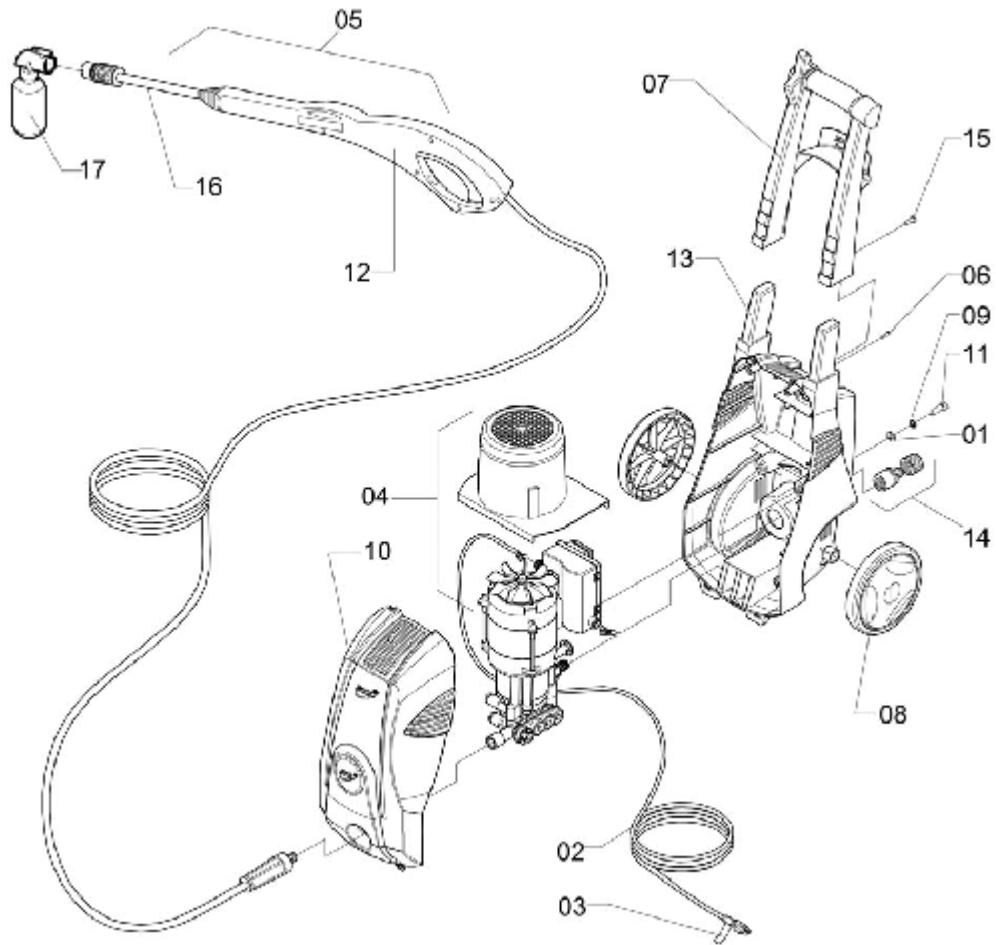

LAVAJACTO 6200 - 110V - 60HZ

ELP-179

Ref.	CÓDIGO	DESCRIÇÃO	QTD.	Ref.	CÓDIGO	DESCRIÇÃO	QTD.
00	137539	Lavajacto 6200 - 110V - 60Hz	1				
01	013433	Arruela lisa Ø8,4 x Ø16 x 1,6 Aço	2				
02	023895	Cabo elétrico completo 3000 - 110V (até 18/11/2015)	1				
03	066829	Adesivo (alerta 110V)	1				
04	027615	Moto bomba para 5L/min. 900 PSI 110V	1				
05	918532	Gatilho Completo 6200 Com Extensão	1				
06	371831	Parafuso autoatarraxante cabeça panela PH5 x 16	4				
07	478560	Cabo	1				
08	481150	Roda 160	2				
09	519736	Arruela de pressão Ø8	2				
10	521013	Carenagem dianteira completa LJ-6200	1				
10A	906511	Adesivo (Lavajacto 6200)	1				
11	567412	Parafuso sextavado M8 x 20 x 1,25	2				
12	715359	Gatilho completo	1				
13	918649	Carenagem traseira completa LJ-6200	1				
14	756627	Engate rápido 1/2" (fêmea)	1				
15	645432	Parafuso com cabeça flangeada 21 84	2				
16	951558	Extensão 900 completa	1				
17	750646	Ejetor de detergente	1				
	030007	Manual de instruções (Lavajacto 6200 - Português)	1