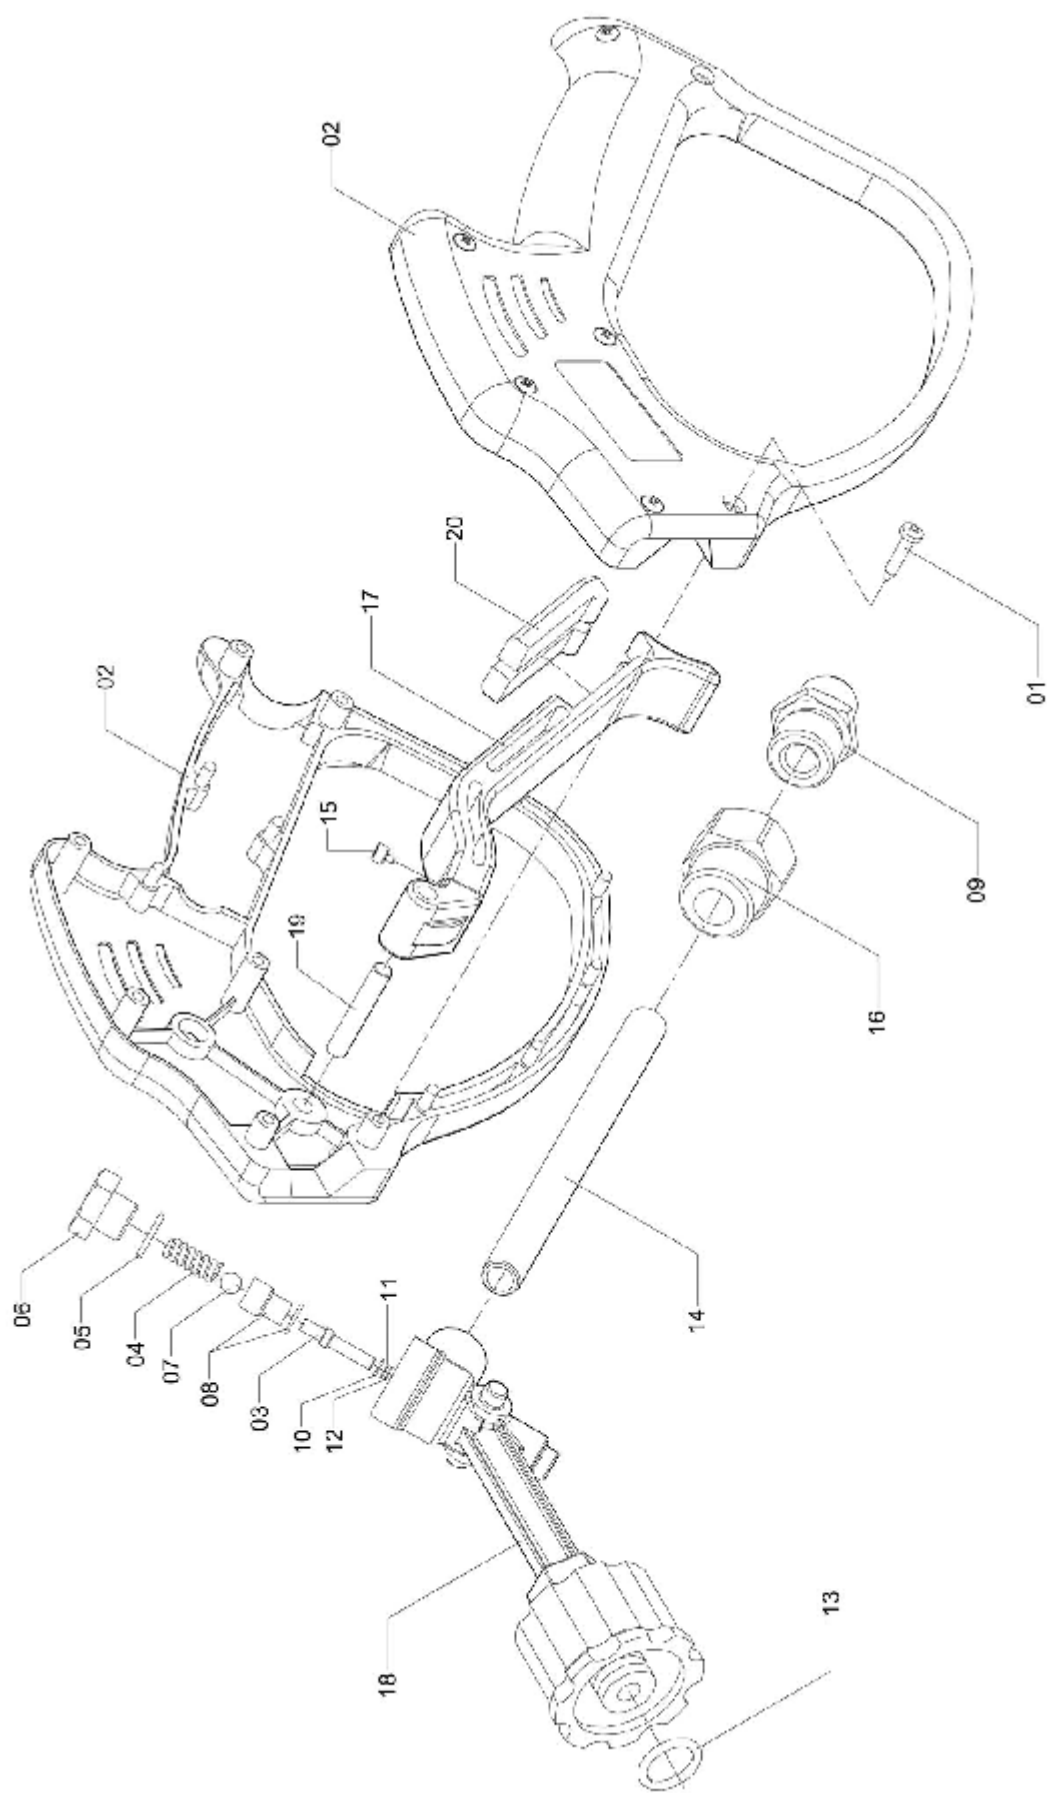

GATILHO COMPLETO 1/2" BSP

ELP-385

GATILHO COMPLETO 1/2" BSP

Continuação

Ref.	CÓDIGO	DENOMINAÇÃO	QT.	Ref.	CÓDIGO	DENOMINAÇÃO	QT.
00	1195027	Gatilho completo 1/2" BSP	1				
01	825497	Parafuso c/ fenda 3,5 x 16	7				
02	750828	Gatilho "MV 920" (01 a 19)	1				
03	787663	Pino 4mm	1				
04	787523	Mola	1				
05	901405	Anel de vedação OR1-014	1				
06	787572	Tampão M14	1				
07	787614	Esfera Ø 5/16"	1				
08	787648	Sede 6mm com anel	1				
09	1195024	União macho BSP 1/2	1				
10	787671	Arruela lisa 3 x 7	1				
11	787689	Anel de Vedação ORI - 104	1				
12	787697	Anel Anti-extrusão 3,2 x 7,5 mm	1				
13	231845	Anel de vedação OR1-110	1				
14	787788	Tubo 136mm	1				
15	787721	Placa 8 x 7,1	1				
16	787796	Conector Ø 3/8" BSP F	1				
17	787754	Alavanca	1				
18	787705	Corpo do Gatilho	1				
19	787762	Pino 5mm	1				
20	787770	Trava	1				