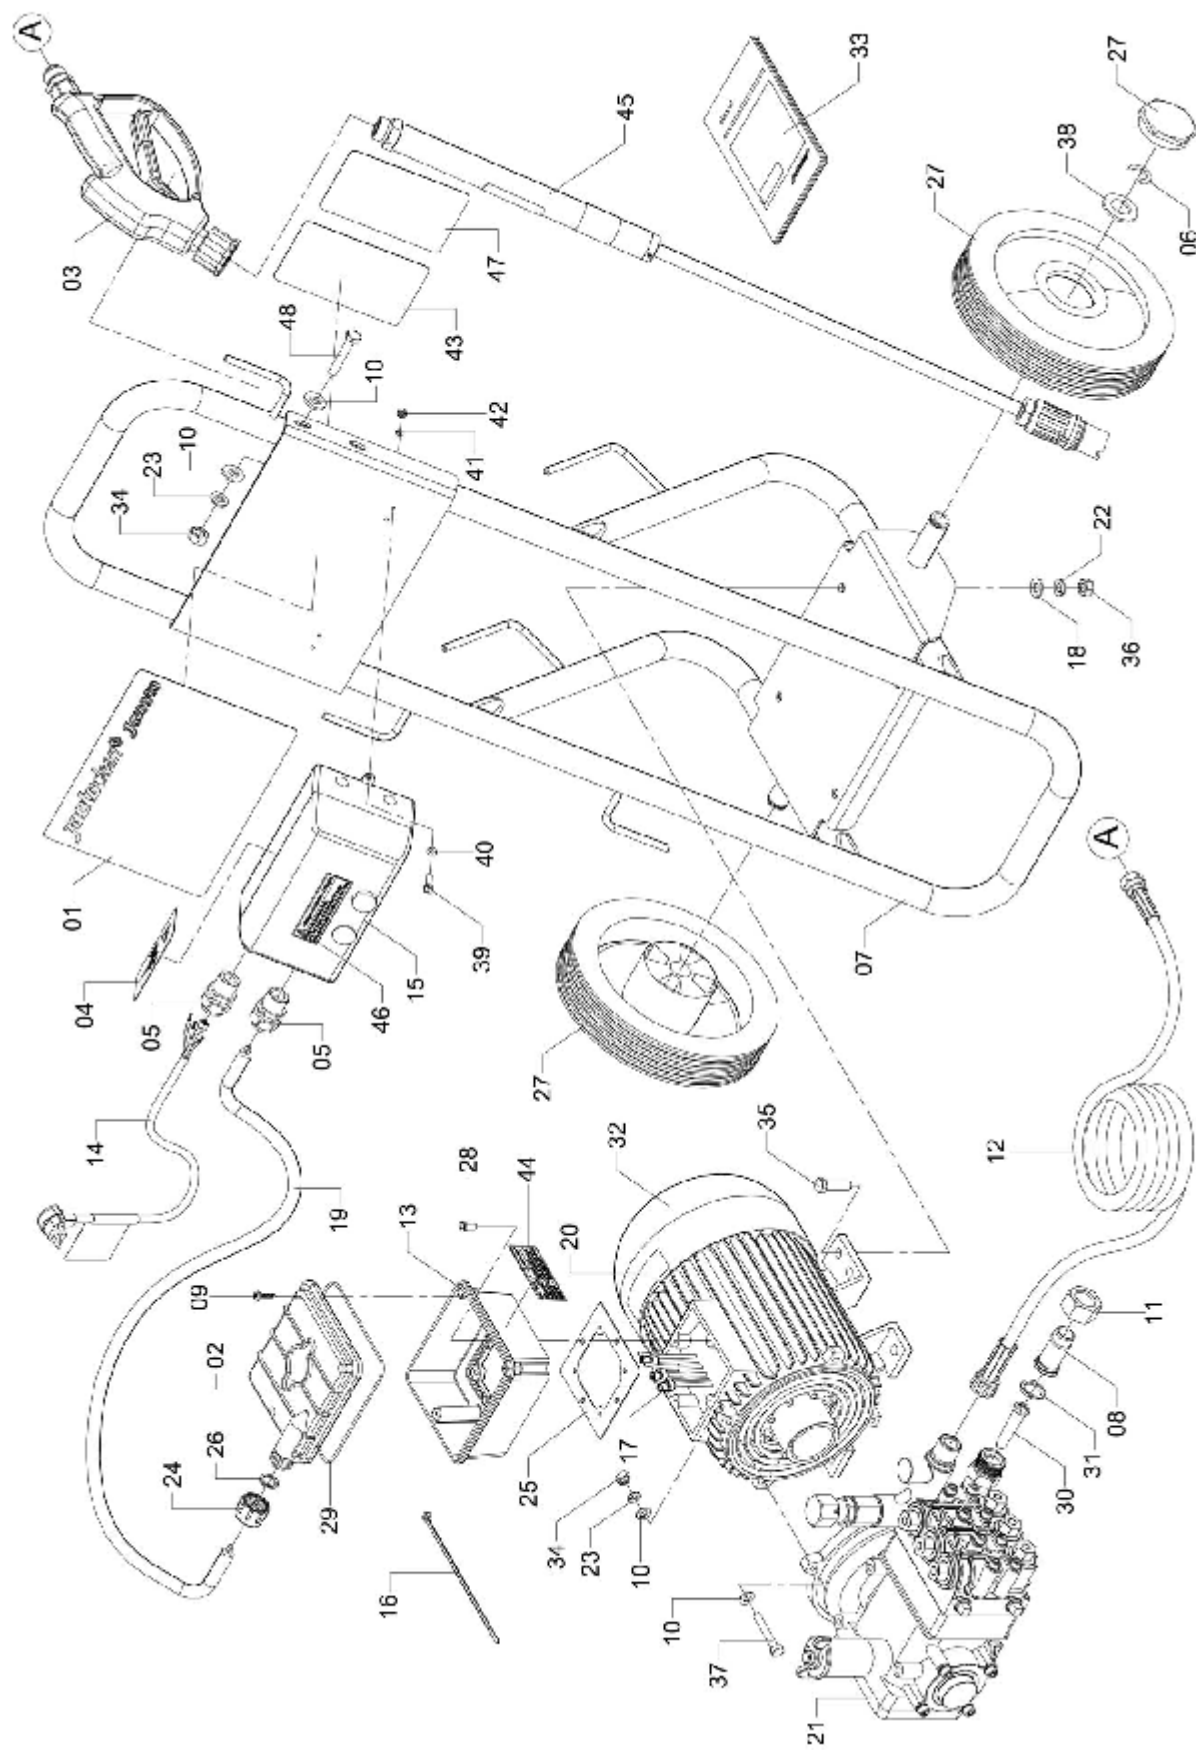

LAVADORA J4800 4CV 220V TRIFÁSICA

ELP-388

LAVADORA J4800 4CV 220V TRIFÁSICA

Continuação

Ref.	CÓDIGO	DENOMINAÇÃO	QT.	Ref.	CÓDIGO	DENOMINAÇÃO	QT.
00	1194656	Lavadora J4800 4CV 220V trifásica	1				
01	950054	Adesivo (Lavajacto 4800)	1				
02	039883	Tampa da caixa elétrica LJ-8000	1				
03	1195027	Gatilho completo 1/2" BSP	1				
04	066936	Adesivo (alerta)	1				
05	983858	Prensa cabo	2				
06	127290	Trava	2				
07	164235	Chassi emborrachado LJ-7600	1				
08	355544	Bico de entrada 3/4".	1				
09	1187829	Parafuso auto-atarraxante 3,5 x 16	3				
10	358267	Arruela lisa 64 x 125 x 16	14				
11	312314	Porca sextavada 3/4" - 14BSP	1				
12	133073	Mangueira 3/8" Completa	1				
13	273201	Caixa Elétrica	1				
14	276402	Cabo Elétrico 3000 Trifásico	1				
15	280347	Chave Elétrica de Partida Motor Trif 4CV/220V/60HZ	1				
16	323584	Abraçadeira insulok	2				
17	343830	Terminal pré-isolado	3				
18	013433	Arruela lisa	4				
19	091693	Cabo elétrico 980 trifásico.	1				
20	661538	Adesivo (Sentido de giro do motor)	1				
21	1194559	Bomba de pistões 17L/Min trifásica	1				
22	519736	Arruela de pressão M8	4				
23	521666	Arruela de pressão M6	8				
24	559625	Porca M 22 x 2,5	1				
25	563825	Junta de vedação	1				
26	1199241	Anel de vedação Ø10 x 4,0	1				
27	572487	Roda completa	2				
28	573428	Paraf. c/ fenda M 5 x 12 x 0,8	4				
29	1193216	Anel oring Ø 139,29 x 3,53 SIL. 40 sha OR 1254	1				
30	745737	Filtro de sucção	1				
31	314641	Arruela de vedação 24 x 2,5/3,0	1				
32	566646	Motor elétrico trif. 4 CV-2 pólos	1				
33	254440	Manual de instruções (LJ4800 - Português)	1				
34	810689	Porca sextavada M6 x 1,0	8				
35	810705	Parafuso sextavado M8 x 30 x 1,25	4				
36	810770	Porca sextavada M8 x 1,25	4				
37	810895	Parafuso sextavado M6 x 30 x 1,00	4				
38	818153	Arruela lisa 210 x 370 x 30	2				
39	934273	Parafuso M4 x 15 x 0,7	2				
40	050187	Arruela lisa 43 x 90 x 8	2				
41	520700	Arruela de pressão M4	2				
42	551523	Porca sextavada M4 x 0.7 - inox	2				
43	862748	Adesivo (Cuidado)	1				
44	1194655	Adesivo de identificação J4800 4CV 220V	1				
45	1195022	Lança regulável completa	1				
46	758409	Adesivo (disjuntor - Atenção)	1				
47	862755	Adesivo (Atenção)	1				
48	443713	Parafuso M6 x 40 x 1,00	4