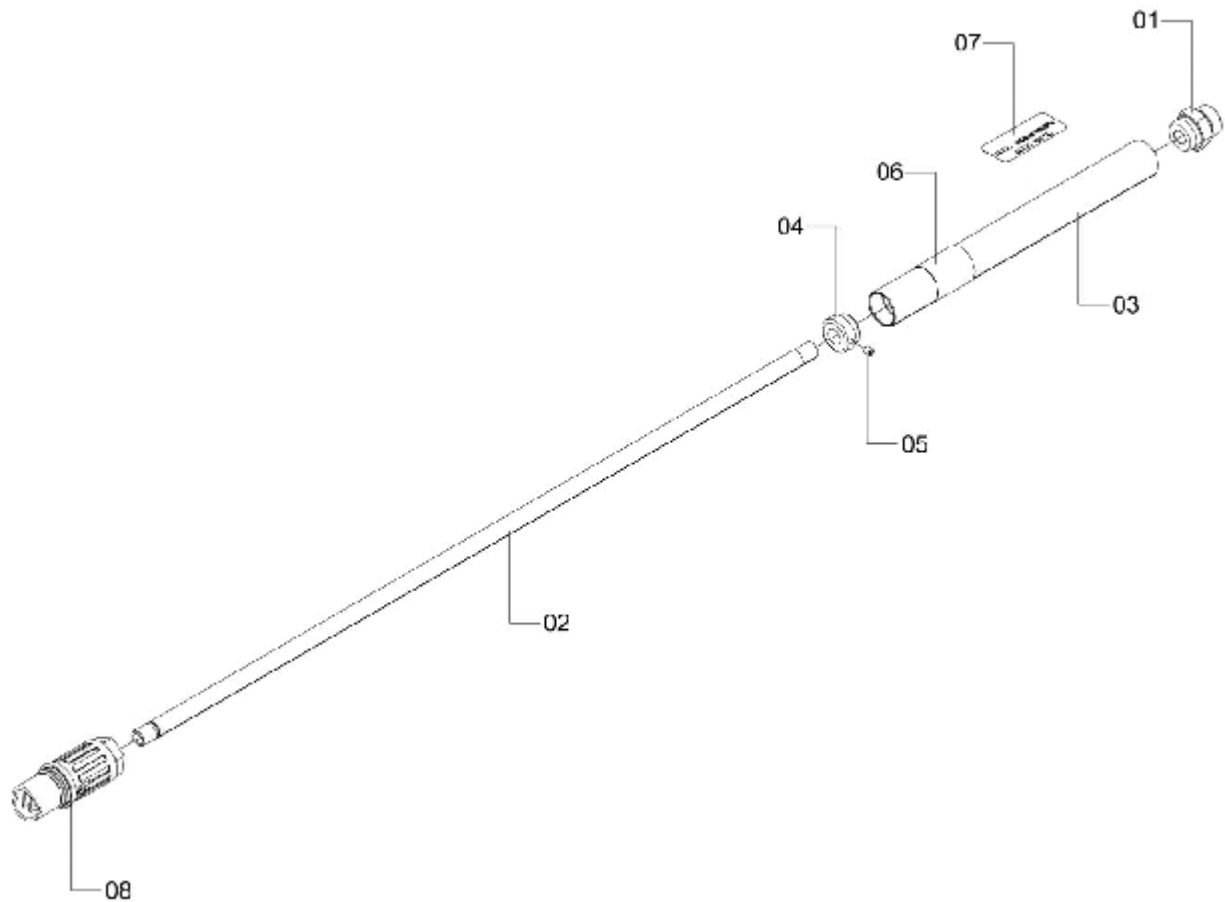

PONTEIRA REGULÁVEL COMPLETA

ELP-387

Ref.	CÓDIGO	DENOMINAÇÃO	QT.	Ref.	CÓDIGO	DENOMINAÇÃO	QT.
00	1195021	Ponteira regulável completa	1				
01	1195020	Corpo da Ponteira	1				
02	210146	Anel de vedação OR1-117	1				
03	998566	Bico 2" (J4800)	1				
04	231951	Chapa Reguladora	1				
05	658443	Chapa defletora	1				
06	008540	Anel de vedação OR1-016	1				
07	978957	Capa reguladora	1				

GATILHO COMPLETO 1/2" BSP

ELP-385

GATILHO COMPLETO 1/2" BSP

Continuação

Ref.	CÓDIGO	DENOMINAÇÃO	QT.	Ref.	CÓDIGO	DENOMINAÇÃO	QT.
00	1195027	Gatilho completo 1/2" BSP	1				
01	825497	Parafuso c/ fenda 3,5 x 16	7				
02	750828	Gatilho "MV 920" (01 a 19)	1				
03	787663	Pino 4mm	1				
04	787523	Mola	1				
05	901405	Anel de vedação OR1-014	1				
06	787572	Tampão M14	1				
07	787614	Esfera Ø 5/16"	1				
08	787648	Sede 6mm com anel	1				
09	1195024	União macho BSP 1/2	1				
10	787671	Arruela lisa 3 x 7	1				
11	787689	Anel de Vedação ORI - 104	1				
12	787697	Anel Anti-extrusão 3,2 x 7,5 mm	1				
13	231845	Anel de vedação OR1-110	1				
14	787788	Tubo 136mm	1				
15	787721	Placa 8 x 7,1	1				
16	787796	Conector Ø 3/8" BSP F	1				
17	787754	Alavanca	1				
18	787705	Corpo do Gatilho	1				
19	787762	Pino 5mm	1				
20	787770	Trava	1				

LANÇA REGULÁVEL COMPLETA

ELP-386

Ref.	CÓDIGO	DENOMINAÇÃO	QT.	Ref.	CÓDIGO	DENOMINAÇÃO	QT.
00	1195022	Lança regulável completa	1				
01	093146	Conector M22 da lança	1				
02	093120	Tubo da lança	1				
03	348615	Tubeira 26 x 252	1				
04	355008	Tampão da tubeira	1				
05	549238	Parafuso M5 x 6 x 0,8	1				
06	665315	Adesivo (lança)	1				
07	1189205	Adesivo identificação pressão e temperatura	1				
08	1195021	Ponteira regulável completa	1				