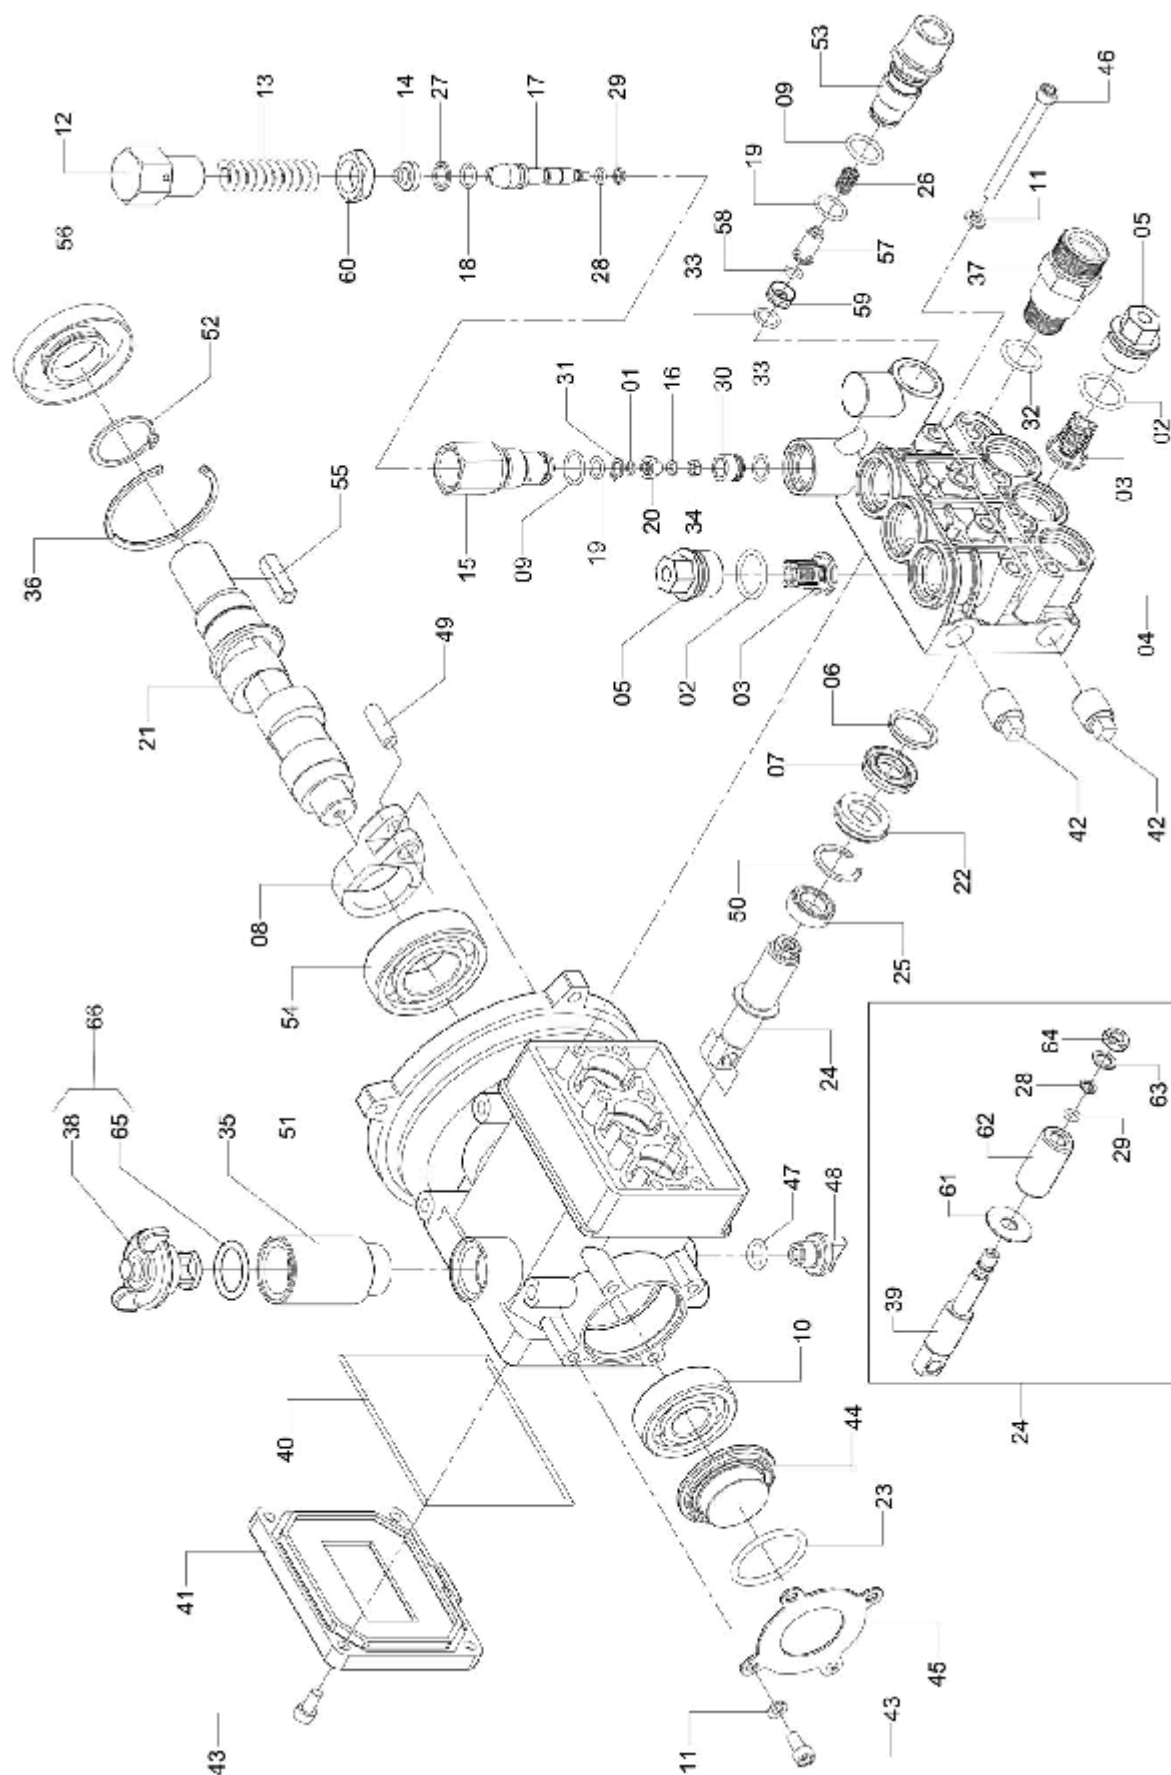

BOMBA DE PISTÕES 17L/MIN TRIFÁSICA

ELP-384

BOMBA DE PISTÕES 17L/MIN TRIFÁSICA

Continuação

Ref.	CÓDIGO	DENOMINAÇÃO	QT.	Ref.	CÓDIGO	DENOMINAÇÃO	QT.
00	1194559	Bomba de pistões 17L/Min trifásica	1				
01	391268	Anel de Vedação "O-ring"	1				
02	210146	Anel de vedação OR1-117	6				
03	456301	Válvula para bomba ø 9	6				
04	099258	Cabeçote da bomba	1				
05	456327	Tampa da válvula	6				
06	793851	Encosto da gaxeta ' U18 "	3				
07	793356	Gaxeta U-18	6				
08	462390	Biela	3				
09	322057	Anel de vedação OR1-114	2				
10	567123	Rolamento fixo 6304	1				
11	521666	Arruela de pressão M6	12				
12	1193547	Bucha Reguladora	1				
13	076686	Mola de compressão ø15,8 x 55,6	1				
14	232074	Sede da mola	1				
15	563809	Guia do pistão	1				
16	391334	Arruela de Cobre	1				
17	392894	Pistão piloto	1				
18	417709	Anel de vedação ORI-12	1				
19	322214	Anel de vedação OR1-115	2				
20	391185	Pastilha da Vedação ø11 em Inox	1				
21	462580	Virabrequim	1				
22	108307	Apoio da Gaxeta " B "	3				
23	050252	Anel de vedação OR1-225	1				
24	1163103	Pistão J4800 completo	3				
25	567081	Retentor ø 15 x ø 24 x 7	3				
26	225474	Mola de compressão	1				
27	567099	Anel anti-extrusão	1				
28	567149	Anel anti-extrusão 08-009	4				
29	940106	Anel de vedação OR1-009	4				
30	564567	Sede ø 9,5	1				
31	049833	Anel de retenção	1				
32	832857	Anel de vedação OR1-115	1				
33	909234	Anel de vedação OR1-013	2				
34	551523	Porca sextavada M4 x 0.7 - inox	1				
35	642629	Adaptador 3/4"	1				
36	910174	Anel de Retenção para Furo Ø 62	1				
37	860923	Conector de Entrada 55.	1				
38	328542	Bujão BSP 3/4"	1				
39	1163104	Corpo do pistão	3				
40	845719	Anel de vedação OR1-154	1				
41	464859	Tampa	1				
42	108407	Bujão de 3/8" BSP	2				
43	031153	Parafuso sextavado M6 x 1 x 12	8				
44	050716	Visor de óleo	1				
45	563817	Placa fixadora	1				
46	659045	Parafuso M6 x 70 x 1,00	8				
47	411884	Anel ORI-111	1				
48	520775	Bujão de drenagem 1/4" BSP	1				
49	462408	Pino para biela	3				
50	219907	Anel de retenção para furo ø 26 acrescentado	3				
51	642645	Corpo da bomba	1				
52	910166	Anel de retenção para eixo	1				
53	1193523	Conector de saída	1				
54	328872	Rolamento fixo	1				
55	520296	Chaveta retangular	1				
56	567131	Retentor ø 62 x ø 30 x 10	1				
57	232108	Pistão nadador	1				
58	430801	Anel de vedação OR1-010	1				
59	563767	Sede ø 13	1				
60	080860	Porca sextavada M20 x 1,0 x 7	1				
61	1163105	Arruela de retenção	3				
62	1163106	Suplemento cerâmico	3				
63	669077	Arruela 82 x 127 x 10	3				
64	669085	Porca sextavada chata M8 x 1	3				
65	012724	Anel de vedação OR1-119	1				
66	833004	Bujão BSP 3/4"	1