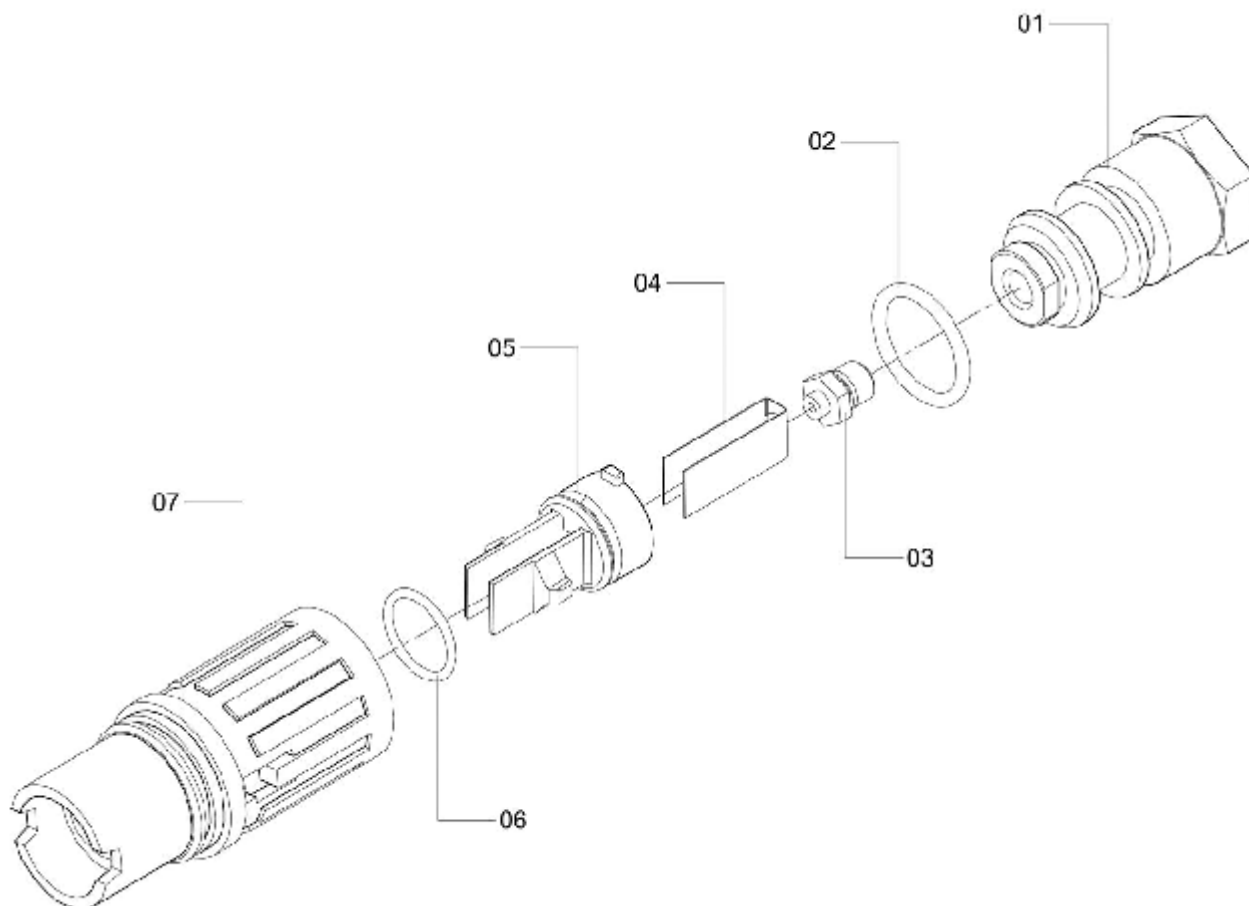

PONTEIRA REGULÁVEL COMPLETA

ELP-387

Ref.	CÓDIGO	DENOMINAÇÃO	QT.	Ref.	CÓDIGO	DENOMINAÇÃO	QT.
00	1195021	Ponteira regulável completa	1				
01	1195020	Corpo da Ponteira	1				
02	210146	Anel de vedação OR1-117	1				
03	998566	Bico 2" (J4800)	1				
04	231951	Chapa Reguladora	1				
05	658443	Chapa defletora	1				
06	008540	Anel de vedação OR1-016	1				
07	978957	Capa reguladora	1				

LANÇA REGULÁVEL COMPLETA

ELP-386

Ref.	CÓDIGO	DENOMINAÇÃO	QT.	Ref.	CÓDIGO	DENOMINAÇÃO	QT.
00	1195022	Lança regulável completa	1				
01	093146	Conector M22 da lança	1				
02	093120	Tubo da lança	1				
03	348615	Tubeira 26 x 252	1				
04	355008	Tampão da tubeira	1				
05	549238	Parafuso M5 x 6 x 0,8	1				
06	665315	Adesivo (lança)	1				
07	1189205	Adesivo identificação pressão e temperatura	1				
08	1195021	Ponteira regulável completa	1				