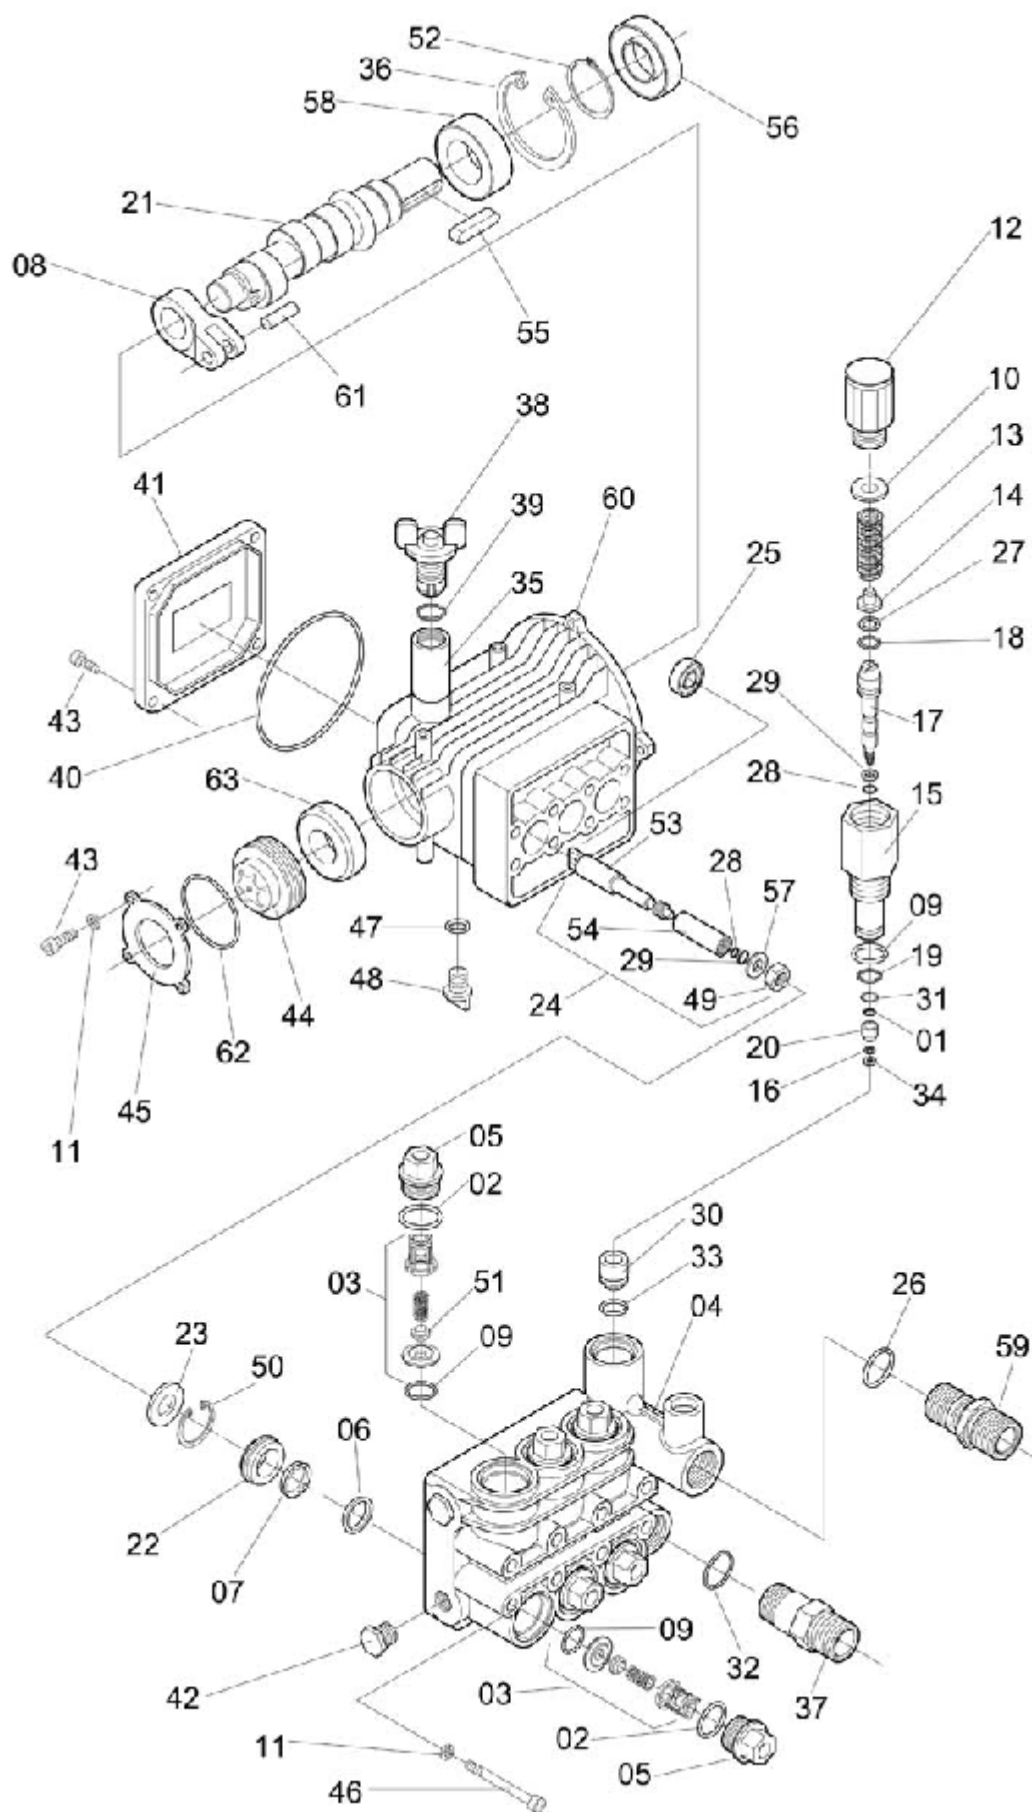

BOMBA DE PISTÕES 17 L/MIN.

ELP-237

BOMBA DE PISTÕES 17 L/MIN.

Continuação

Ref.	CÓDIGO	DENOMINAÇÃO	QT.	Ref.	CÓDIGO	DENOMINAÇÃO	QT.
00	523885	Bomba de Pistões 17 L/min.	1				
01	391268	Anel de Vedação "O-ring"	1				
02	210146	Anel de vedação OR1-117	6				
03	456301	Válvula para bomba ø 9	6				
04	099258	Cabeçote da bomba	1				
05	456327	Tampa da válvula	6				
06	793851	Encosto da gaxeta ' U18 "	3				
07	793356	Gaxeta U-18	6				
08	462390	Biela	3				
09	322057	Anel de vedação OR1-114	7				
10	858977	Calço regulador	2				
11	521666	Arruela de pressão M6	12				
12	842682	Bucha reguladora	1				
13	225466	Mola de compressão (inóx)	1				
14	232074	Sede da mola	2				
15	563809	Guia do pistão	1				
16	391334	Arruela de Cobre	1				
17	392894	Pistão piloto	1				
18	417709	Anel de vedação ORI-12	1				
19	322214	Anel de vedação OR1-115	2				
20	391185	Pastilha da Vedação ø11 em Inox	1				
21	523646	Virabrequim	1				
22	108307	Apoio da Gaxeta " B "	3				
23	113422	Anel Defletor.	3				
24	099100	Pistão Completo 18 " B "	3				
25	114263	Retentor 18 X 25 X 6.	3				
26	110494	Anel de vedação ORI-116	1				
27	567099	Anel anti-extrusão	1				
28	567149	Anel anti-extrusão 08-009	4				
29	940106	Anel de vedação OR1-009	4				
30	564567	Sede ø 9,5	1				
31	049833	Anel de retenção	1				
32	832857	Anel de vedação OR1-115	1				
33	909234	Anel de vedação OR1-013	1				
34	551523	Porca sextavada M4 x 0.7 - inox	1				
35	642629	Adaptador 3/4"	1				
36	910174	Anel de Retenção para Furo Ø 62	1				
37	860923	Conector de Entrada 55.	1				
38	328542	Bujão BSP 3/4"	1				
39	012724	Anel de vedação OR1-119	1				
40	567107	Anel de vedação OR1-154	1				
41	464859	Tampa	1				
42	570598	Bujão de 3/8" BSP	2				
43	031153	Parafuso sextavado M6 x 1 x 12	8				
44	050716	Visor de óleo	1				
45	563817	Placa fixadora	1				
46	659045	Parafuso M6 x 70 x 1,00	8				
47	411884	Anel ORI-111	1				
48	520775	Bujão de drenagem 1/4" BSP	1				
49	669085	Porca sextavada chata M8 x 1	3				
50	446590	Anel de Retenção para Furo ø 27.	3				
51	767673	Disco da válvula	6				
52	910166	Anel de retenção para eixo	1				
53	669069	Corpo do pistão (inóx)	3				
54	958769	Suplemento Ø18	3				
55	746909	Chaveta retangular	1				
56	567131	Retentor ø 62 x ø 30 x 10	1				
57	669077	Arruela 82 x 127 x 10	3				
58	328872	Rolamento fixo	1				
59	802710	Conector de saída	1				
60	099332	Corpo.	1				
61	462408	Pino para biela	3				
62	050252	Anel de vedação OR1-225	1				
63	567123	Rolamento fixo 6304	1				
	824201	Óleo lubrificante referencia TEXACO	3