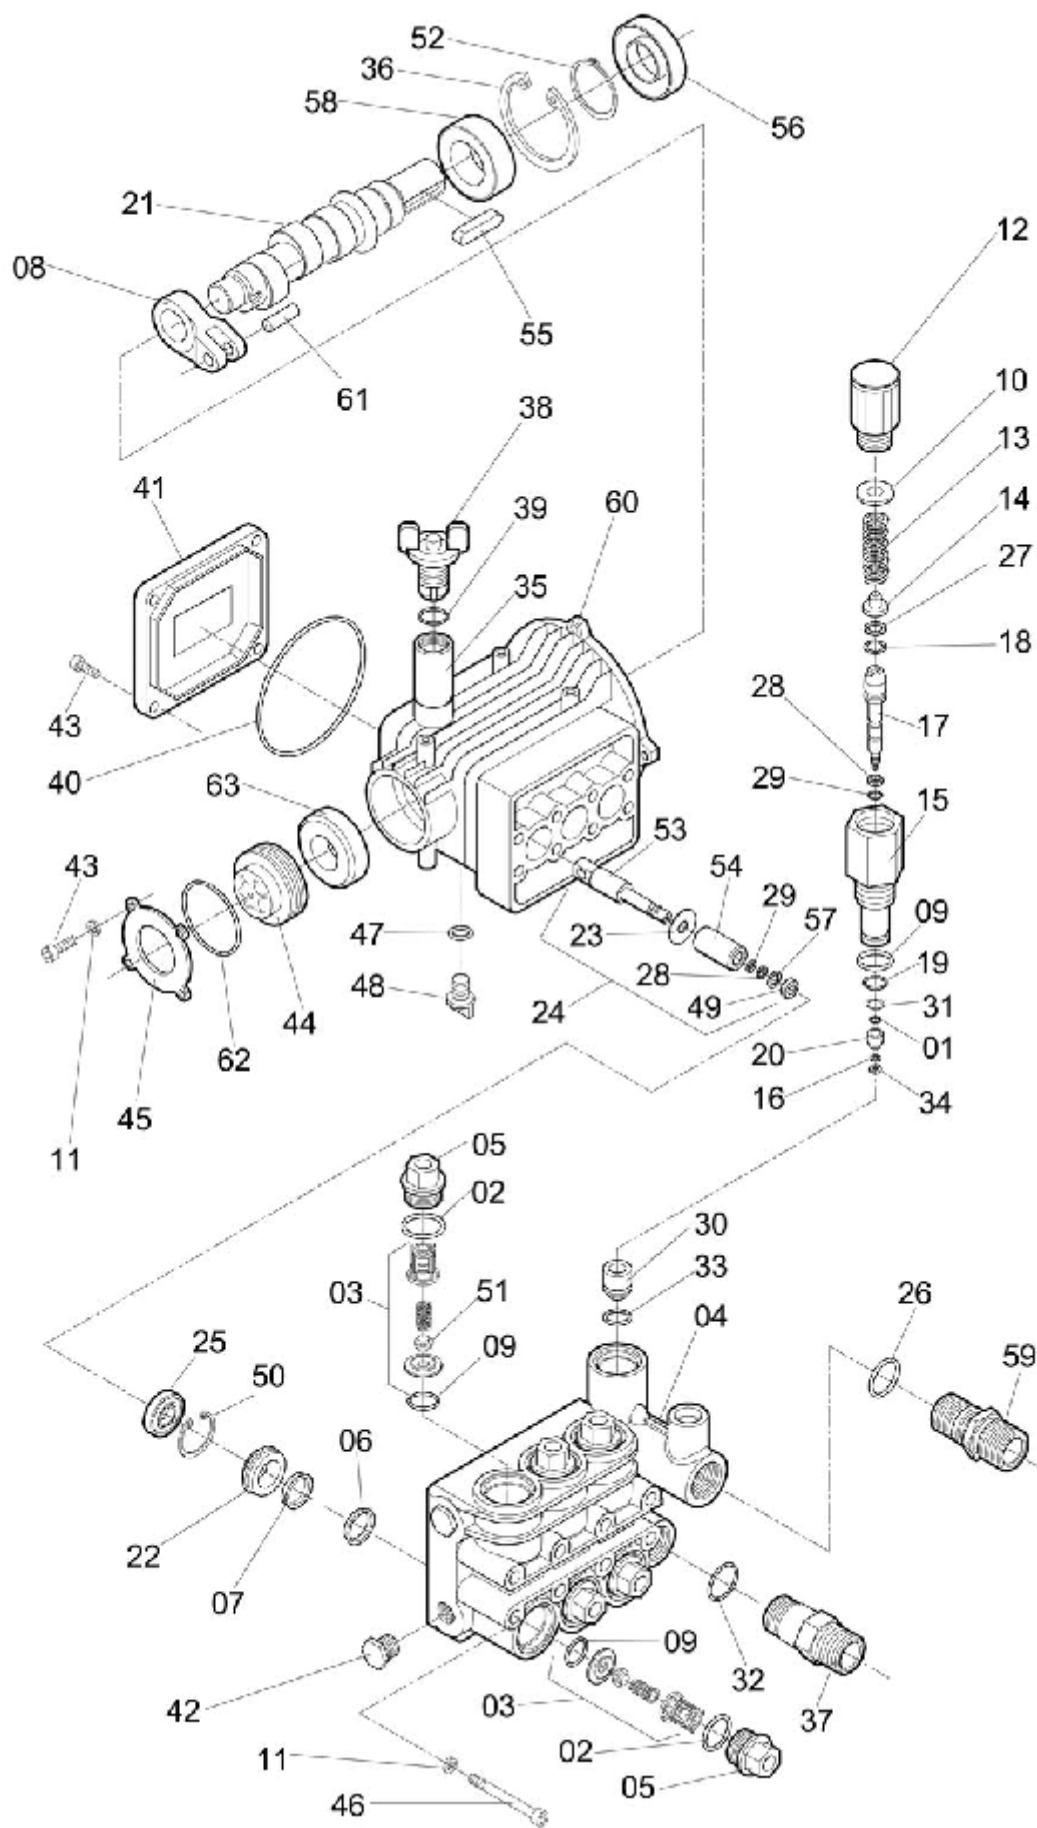

BOMBA DE PISTÕES 17 L/MIN. (SÉRIE 2008)

ELP-291

BOMBA DE PISTÕES 17 L/MIN. (SÉRIE 2008)

Continuação

Ref.	CÓDIGO	DENOMINAÇÃO	QT.	Ref.	CÓDIGO	DENOMINAÇÃO	QT.
00	523885	Bomba de Pistões 17 L/min. (série 2008)	1				
01	391268	Anel de Vedação "O-ring"	1				
02	210146	Anel de vedação OR1-117	6				
03	456301	Válvula para bomba ø 9	6				
04	099258	Cabeçote da bomba	1				
05	456327	Tampa da válvula	6				
06	793851	Encosto da gaxeta ' U18 "	3				
07	793356	Gaxeta U-18	6				
08	462390	Biela	3				
09	322057	Anel de vedação OR1-114	7				
10	858977	Calço regulador	2				
11	521666	Arruela de pressão M6	12				
12	842682	Bucha reguladora	1				
13	225466	Mola de compressão (inóx)	1				
14	232074	Sede da mola	1				
15	563809	Guia do pistão	1				
16	391334	Arruela de Cobre	1				
17	392894	Pistão piloto	1				
18	417709	Anel de vedação ORI-12	1				
19	322214	Anel de vedação OR1-115	1				
20	391185	Pastilha da Vedação ø11 em Inox	1				
21	523646	Virabrequim	1				
22	108307	Apoio da Gaxeta " B "	3				
23	1163105	Arruela de retenção	3				
24	1163103	Pistão J4800 completo	3				
25	567081	Retentor ø 15 x ø 24 x 7	3				
26	110494	Anel de vedação ORI-116	1				
27	567099	Anel anti-extrusão	1				
28	567149	Anel anti-extrusão 08-009	4				
29	940106	Anel de vedação OR1-009	4				
30	564567	Sede ø 9,5	1				
31	049833	Anel de retenção	1				
32	832857	Anel de vedação OR1-115	1				
33	909234	Anel de vedação OR1-013	1				
34	551523	Porca sextavada M4 x 0.7 - inox	1				
35	642629	Adaptador 3/4"	1				
36	910174	Anel de Retenção para Furo Ø 62	1				
37	860923	Conector de Entrada 55.	1				
38	328542	Bujão BSP 3/4"	1				
39	012724	Anel de vedação OR1-119	1				
40	845719	Anel de vedação OR1-154	1				
41	464859	Tampa	1				
42	570598	Bujão de 3/8" BSP	2				
43	031153	Parafuso sextavado M6 x 1 x 12	8				
44	050716	Visor de óleo	1				
45	563817	Placa fixadora	1				
46	659045	Parafuso M6 x 70 x 1,00	8				
47	411884	Anel ORI-111	1				
48	520775	Bujão de drenagem 1/4" BSP	1				
49	669085	Porca sextavada chata M8 x 1	3				
50	446590	Anel de Retenção para Furo ø 27.	3				
51	767673	Disco da válvula	6				
52	910166	Anel de retenção para eixo	1				
53	1163104	Corpo do pistão	3				
54	1163106	Suplemento cerâmico	3				
55	746909	Chaveta retangular	1				
56	567131	Retentor ø 62 x ø 30 x 10	1				
57	669077	Arruela 82 x 127 x 10	3				
58	328872	Rolamento fixo	1				
59	802710	Conector de saída	1				
60	465203	Corpo	1				
61	462408	Pino para biela	3				
62	050252	Anel de vedação OR1-225	1				
63	567123	Rolamento fixo 6304	1				
	824201	Óleo lubrificante referencia TEXACO	3