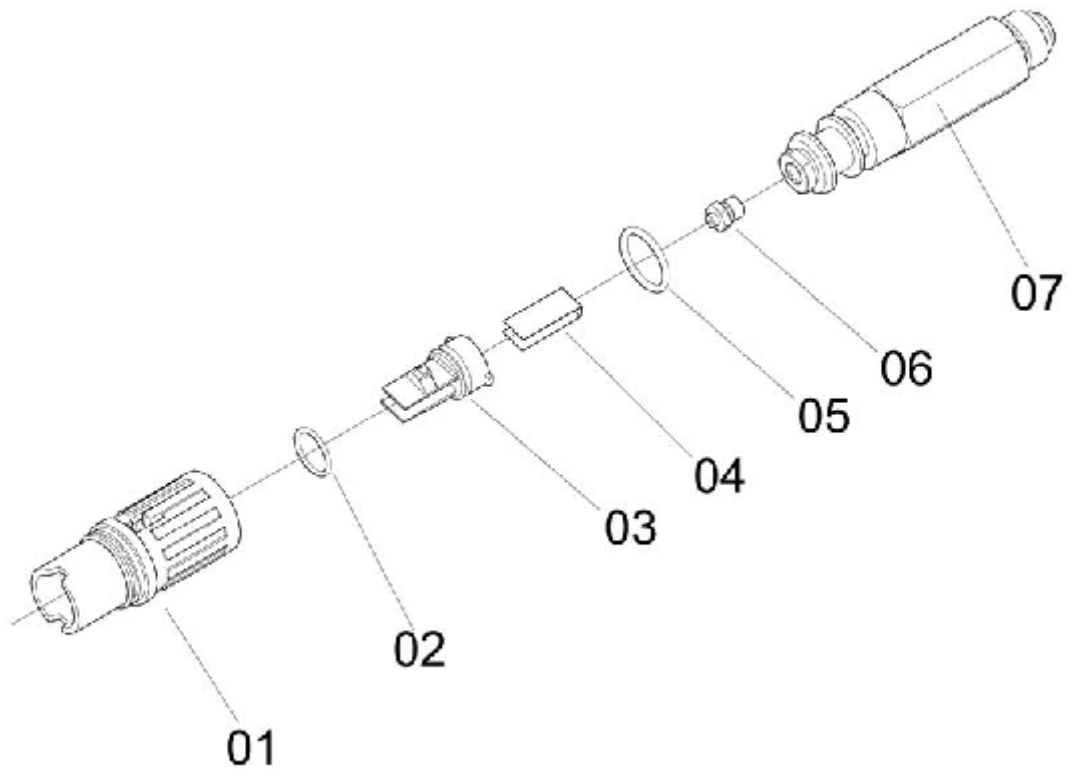

ESGUICHO COMPLETO - LJ 4800

ELP-238

Ref.	CÓDIGO	DENOMINAÇÃO	QT.	Ref.	CÓDIGO	DENOMINAÇÃO	QT.
00	162874	Esguicho completo - LJ 4800	1				
01	978957	Capa reguladora	1				
02	008540	Anel de vedação OR1-016	1				
03	658443	Chapa defletora	1				
04	231951	Chapa Reguladora	1				
05	210146	Anel de vedação OR1-117	1				
06	998566	Bico 2" (J4800)	1				
07	125707	Corpo do Esguicho.	1