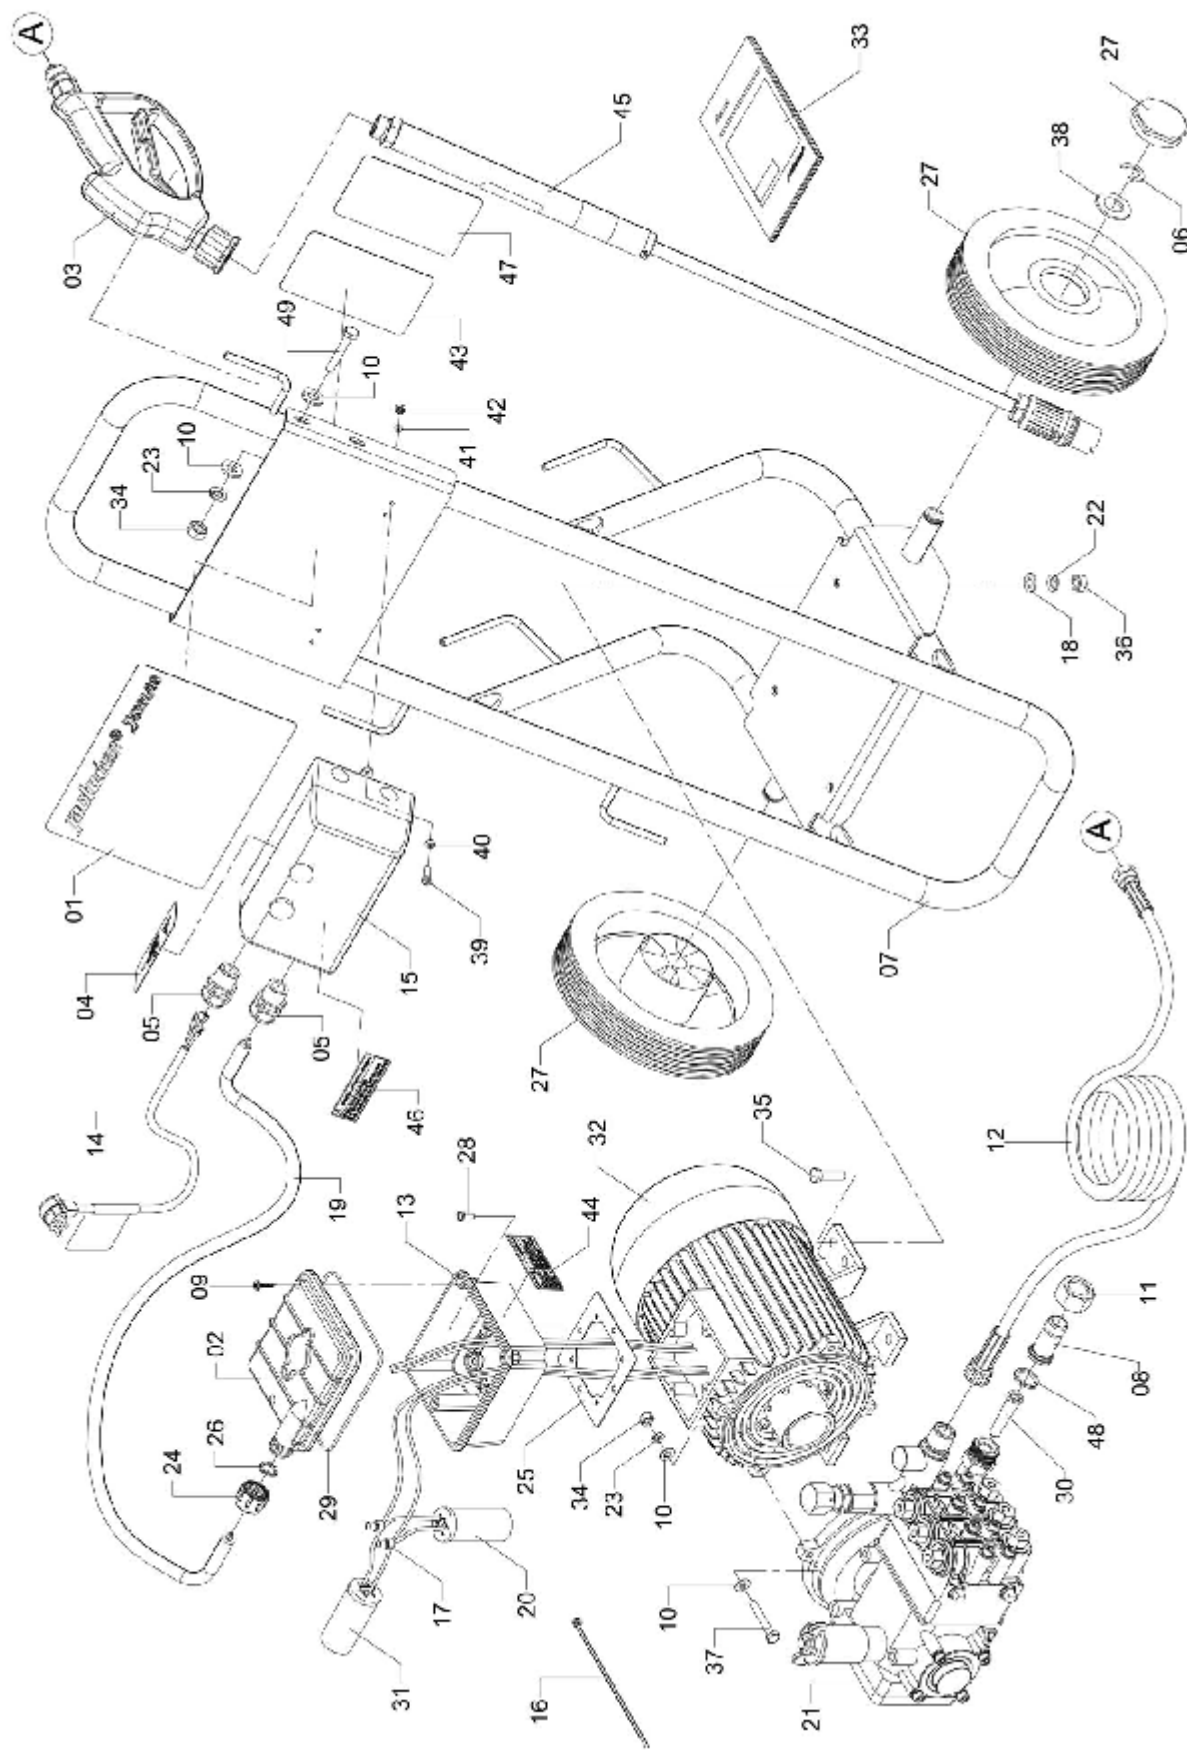

LAVADORA J4800 3CV 220V MONOFÁSICO

ELP-382

LAVADORA J4800 3CV 220V MONOFÁSICO

Continuação

Ref.	CÓDIGO	DENOMINAÇÃO	QT.	Ref.	CÓDIGO	DENOMINAÇÃO	QT.
00	1194641	Lavadora J4800 3CV 220V monofásico	1				
01	950054	Adesivo (Lavajacto 4800)	1				
02	039883	Tampa da caixa elétrica LJ-8000	1				
03	1195027	Gatilho completo 1/2" BSP	1				
04	066936	Adesivo (alerta)	1				
05	983858	Prensa cabo	2				
06	127290	Trava	2				
07	164235	Chassi emborrachado LJ-7600	1				
08	355544	Bico de entrada 3/4".	1				
09	1187829	Parafuso auto-atarraxante 3,5 x 16	3				
10	358267	Arruela lisa 64 x 125 x 16	14				
11	312314	Porca sextavada 3/4" - 14BSP	1				
12	133073	Mangueira 3/8" Completa	1				
13	273201	Caixa Elétrica	1				
14	273706	Cabo Elétrico 3000 Prof - 220V Completo	1				
15	280339	Chave elétrica de partida motor 3CV monofásico/220V60HZ	1				
16	323584	Abraçadeira insulok	2				
17	343830	Terminal pré-isolado	4				
18	013433	Arruela lisa	4				
19	360486	Cabo elétrico 680 Monofásico	1				
20	499921	Capacitor permanente 15 UF - 400V	1				
21	1194578	Bomba de pistões 17L/Min	1				
22	519736	Arruela de pressão M8	4				
23	521666	Arruela de pressão M6	8				
24	559625	Porca M 22 x 2,5	1				
25	563825	Junta de vedação	1				
26	1199241	Anel de vedação Ø10 x 4,0	1				
27	572487	Roda completa	2				
28	573428	Paraf. c/ fenda M 5 x 12 x 0,8	4				
29	1193216	Anel oring Ø 139,29 x 3,53 SIL. 40 sha OR 1254	1				
30	745737	Filtro de sucção	1				
31	746495	Capacitor permanente 40 UF	1				
32	746917	Motor elétrico monof. 3 CV-2 pólos	1				
33	254440	Manual de instruções (LJ4800 - Português)	1				
34	810689	Porca sextavada M6 x 1,0	8				
35	810705	Parafuso sextavado M8 x 30 x 1,25	4				
36	810770	Porca sextavada M8 x 1,25	4				
37	810895	Parafuso sextavado M6 x 30 x 1,00	4				
38	818153	Arruela lisa 210 x 370 x 30	2				
39	934273	Parafuso M4 x 15 x 0,7	2				
40	050187	Arruela lisa 43 x 90 x 8	2				
41	520700	Arruela de pressão M4	2				
42	551523	Porca sextavada M4 x 0.7 - inox	2				
43	862748	Adesivo (Cuidado)	1				
44	1194620	Adesivo de identificação J4800 220V MONO	1				
45	1195022	Lança regulável completa	1				
46	758409	Adesivo (disjuntor - Atenção)	1				
47	862755	Adesivo (Atenção)	1				
48	314641	Arruela de vedação 24 x 2,5/3,0	1				
49	443713	Parafuso M6 x 40 x 1,00	4