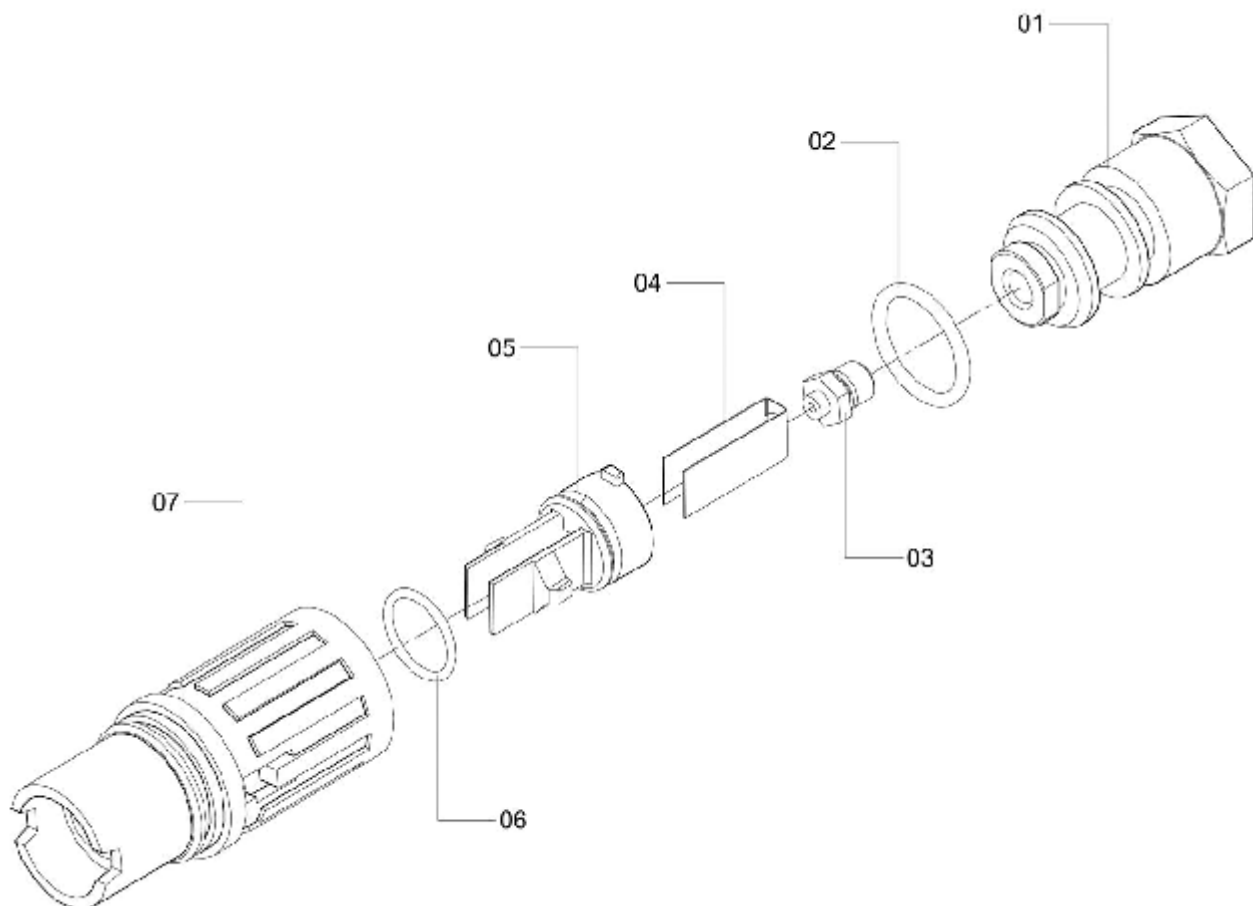

PONTEIRA REGULÁVEL COMPLETA

ELP-387

Ref.	CÓDIGO	DENOMINAÇÃO	QT.	Ref.	CÓDIGO	DENOMINAÇÃO	QT.
00	1195021	Ponteira regulável completa	1				
01	1195020	Corpo da Ponteira	1				
02	210146	Anel de vedação OR1-117	1				
03	998566	Bico 2" (J4800)	1				
04	231951	Chapa Reguladora	1				
05	658443	Chapa defletora	1				
06	008540	Anel de vedação OR1-016	1				
07	978957	Capa reguladora	1