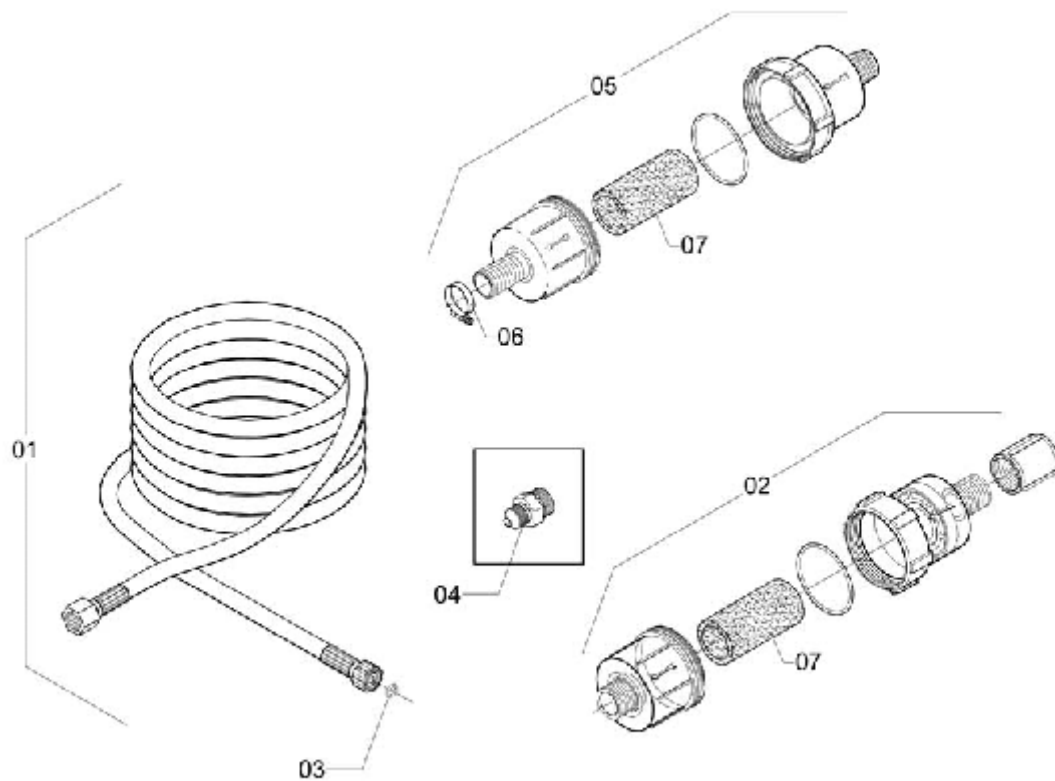

ACESSÓRIOS (OPCIONAIS PARA J-4800)

ELP-241

Ref.	CÓDIGO	DENOMINAÇÃO	QT.	Ref.	CÓDIGO	DENOMINAÇÃO	QT.
00	048040	Acessórios (Opcionais para J-4800)	1				
01	867621	Mangueira 3/8" X 20000 Completa	1				
02	195487	Filtro de sucção para Lavajato 3/4"	1				
03	231845	Anel de vedação OR1-110	1				
04	867548	Niple de União 1/2" BSP X M 22	1				
05	872795	Válvula de Sucção 3/4" Com Filtro (28L/Min)	1				
06	423814	Abraçadeira D22-32 (inox)	1				
07	480319	Elemento Filtrante (28L/Min.)	2				

GATILHO COMPLETO 1/2" BSP

ELP-385

GATILHO COMPLETO 1/2" BSP

Continuação

Ref.	CÓDIGO	DENOMINAÇÃO	QT.	Ref.	CÓDIGO	DENOMINAÇÃO	QT.
00	1195027	Gatilho completo 1/2" BSP	1				
01	825497	Parafuso c/ fenda 3,5 x 16	7				
02	750828	Gatilho "MV 920" (01 a 19)	1				
03	787663	Pino 4mm	1				
04	787523	Mola	1				
05	901405	Anel de vedação OR1-014	1				
06	787572	Tampão M14	1				
07	787614	Esfera Ø 5/16"	1				
08	787648	Sede 6mm com anel	1				
09	1195024	União macho BSP 1/2	1				
10	787671	Arruela lisa 3 x 7	1				
11	787689	Anel de Vedação ORI - 104	1				
12	787697	Anel Anti-extrusão 3,2 x 7,5 mm	1				
13	231845	Anel de vedação OR1-110	1				
14	787788	Tubo 136mm	1				
15	787721	Placa 8 x 7,1	1				
16	787796	Conector Ø 3/8" BSP F	1				
17	787754	Alavanca	1				
18	787705	Corpo do Gatilho	1				
19	787762	Pino 5mm	1				
20	787770	Trava	1				

ESGUICHO COMPLETO - LJ 4800

ELP-238

Ref.	CÓDIGO	DENOMINAÇÃO	QT.	Ref.	CÓDIGO	DENOMINAÇÃO	QT.
00	162874	Esguicho completo - LJ 4800	1				
01	978957	Capa reguladora	1				
02	008540	Anel de vedação OR1-016	1				
03	658443	Chapa defletora	1				
04	231951	Chapa Reguladora	1				
05	210146	Anel de vedação OR1-117	1				
06	998566	Bico 2" (J4800)	1				
07	125707	Corpo do Esguicho.	1				