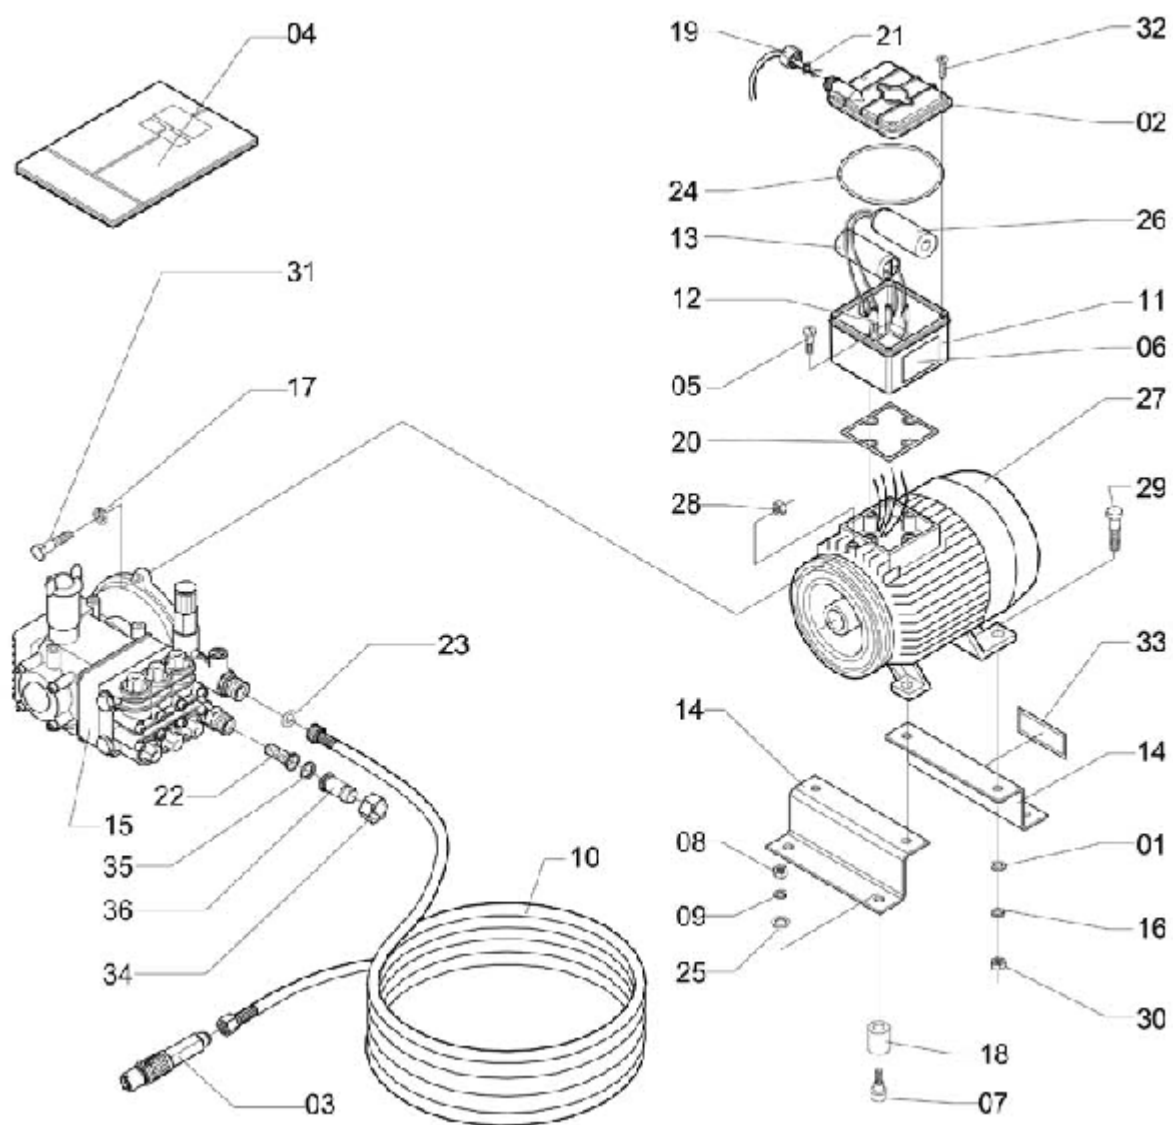

LAVAJACTO 4800 3 CV MONO - ESTACIONARIA

ELP-236

LAVAJACTO 4800 3 CV MONO - ESTACIONARIA

Continuação

Ref.	CÓDIGO	DENOMINAÇÃO	QT.	Ref.	CÓDIGO	DENOMINAÇÃO	QT.
00	524156	Lavajacto 4800 3 CV Mono - Estacionaria	1				
01	013433	Arruela lisa	4				
02	039883	Tampa da caixa elétrica LJ-8000	1				
03	162874	Esguicho completo - LJ 4800	1				
04	254440	Manual de instruções (LJ4800 - Português)	1				
05	573428	Paraf. c/ fenda M 5 x 12 x 0,8	4				
06	524347	Etiqueta Auto - Adesiva - Tab. RG 566653	1				
07	324384	Paraf. Ø 3/8" UNC x 1.1/4"	4				
08	518761	Porca sextavado 3/8"	4				
09	209395	Arruela de pressão M10	4				
10	133073	Mangueira 3/8" Completa	1				
11	273201	Caixa Elétrica	1				
12	343830	Terminal pré-isolado	4				
13	432047	Capacitor permanente	1				
14	507806	Suporte do Motor	2				
15	523885	Bomba de Pistões 17 L/min.	1				
16	519736	Arruela de pressão M8	4				
17	521666	Arruela de pressão M6	4				
18	556365	Coxim 25	4				
19	559625	Porca M 22 x 2,5	1				
20	563825	Junta de vedação	1				
21	566539	Anel de vedação OR1-204	1				
22	592139	Filtro do Bico M40	1				
23	231845	Anel de vedação OR1-110	1				
24	634980	Anel de vedação OR1-254	1				
25	623884	Arruela lisa Ø 10,5 x Ø 21 x 2 Aço	4				
26	746495	Capacitor permanente 40 UF	1				
27	746917	Motor elétrico monof. 3 CV-2 pólos	1				
28	810689	Porca sextavada M6 x 1,0	4				
29	810705	Parafuso sextavado M8 x 30 x 1,25	4				
30	810770	Porca sextavada M8 x 1,25	4				
31	810895	Parafuso sextavado M6 x 30 x 1,00	4				
32	825497	Parafuso c/ fenda 3,5 x 16	3				
33	952308	Adesivo (Lavajacto 4800E)	1				
34	312314	Porca sextavada 3/4" - 14BSP	1				
35	314641	Arruela de vedação 24 x 2,5/3,0	1				
36	355544	Bico de entrada 3/4".	1