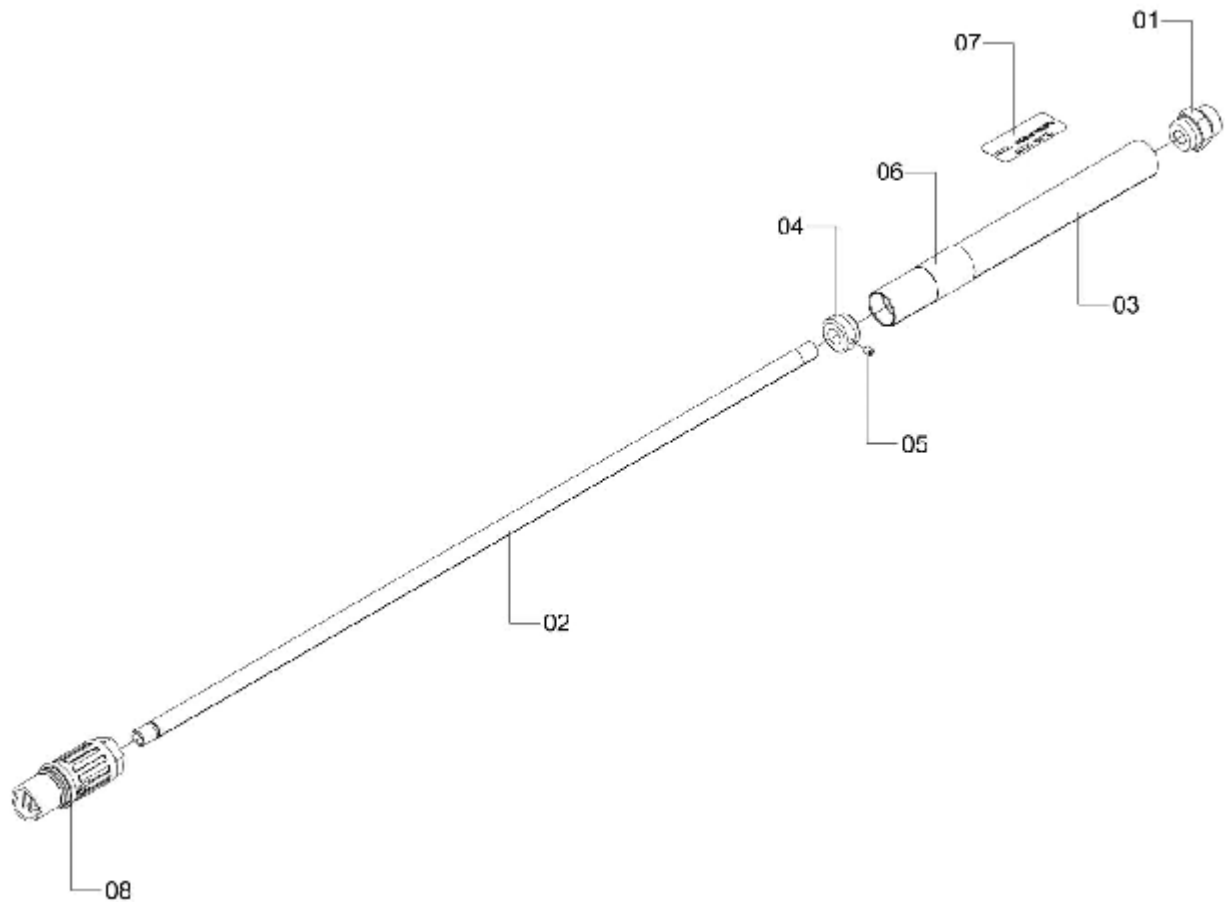

LANÇA REGULÁVEL COMPLETA

ELP-386

Ref.	CÓDIGO	DENOMINAÇÃO	QT.	Ref.	CÓDIGO	DENOMINAÇÃO	QT.
00	1195022	Lança regulável completa	1				
01	093146	Conector M22 da lança	1				
02	093120	Tubo da lança	1				
03	348615	Tubeira 26 x 252	1				
04	355008	Tampão da tubeira	1				
05	549238	Parafuso M5 x 6 x 0,8	1				
06	665315	Adesivo (lança)	1				
07	1189205	Adesivo identificação pressão e temperatura	1				
08	1195021	Ponteira regulável completa	1				