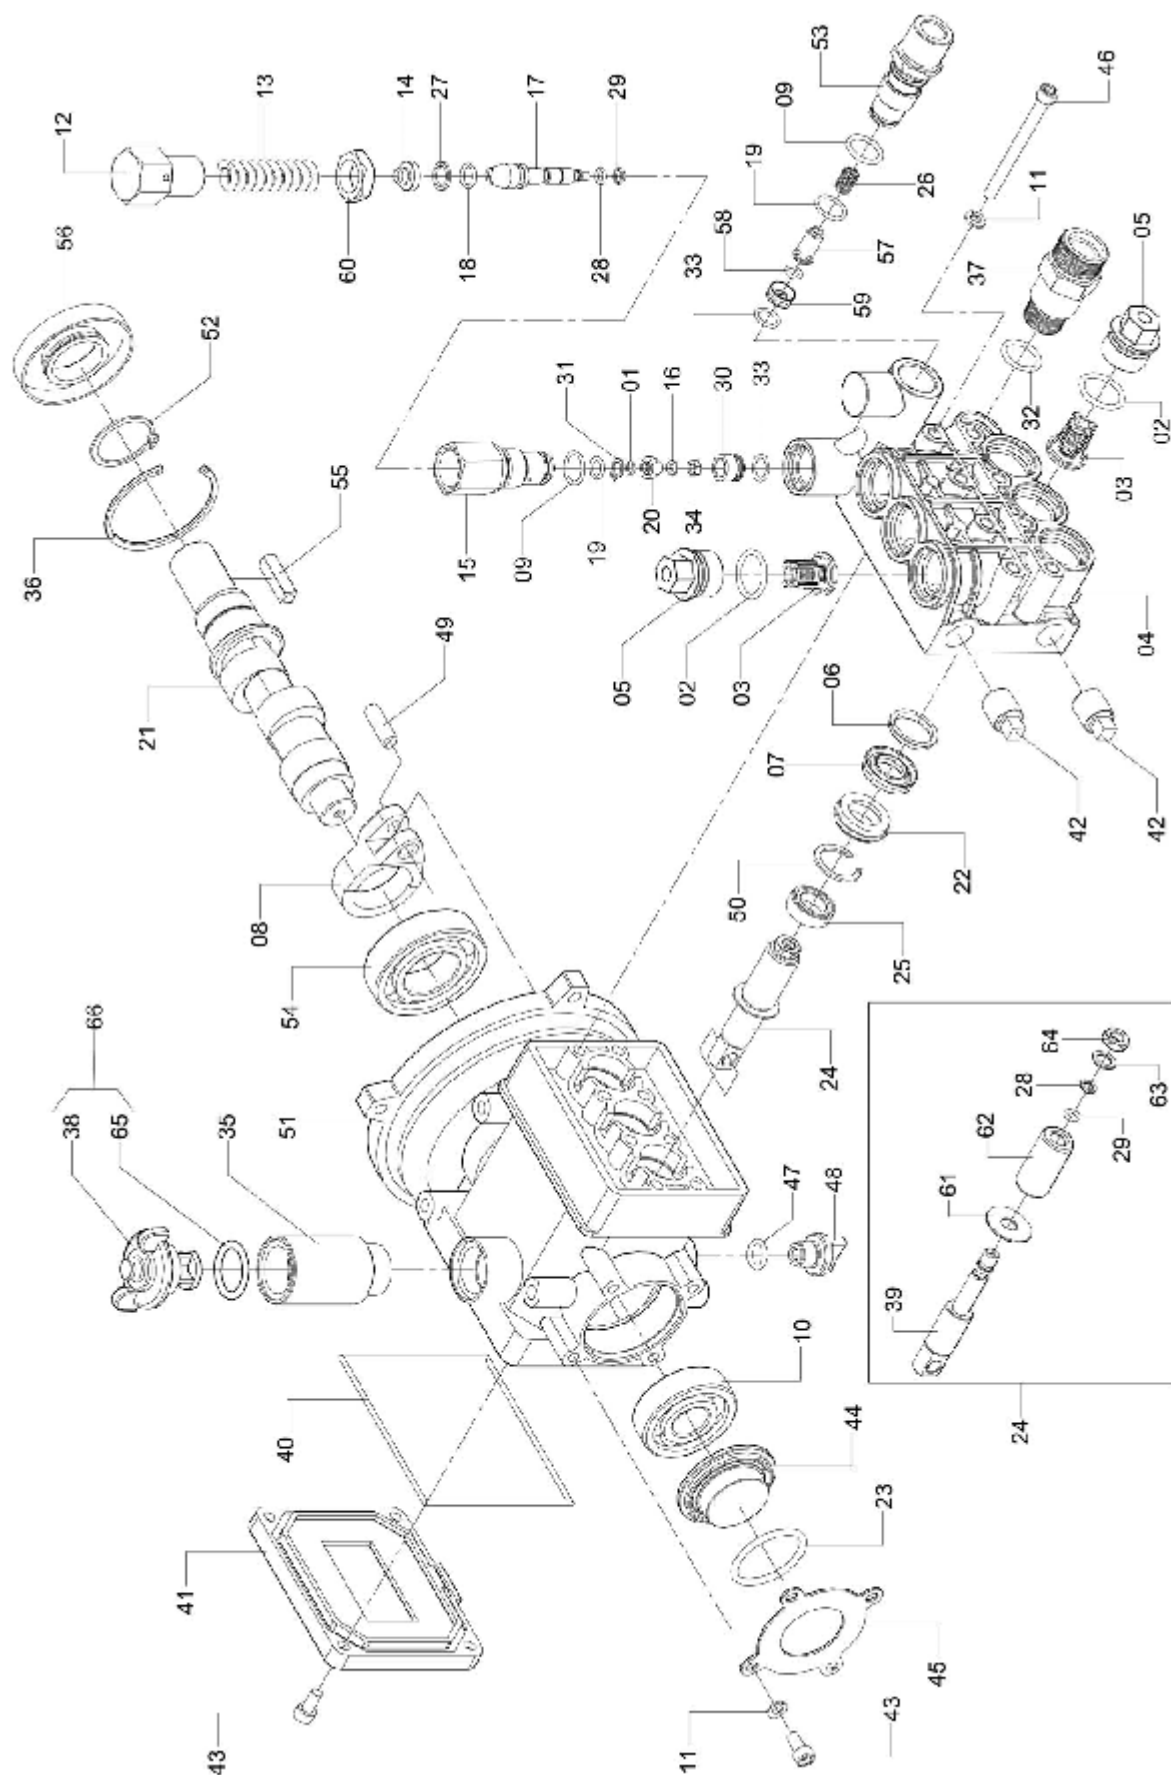

BOMBA DE PISTÕES 17L/MIN

ELP-384

BOMBA DE PISTÕES 17L/MIN

Continuação

Ref.	CÓDIGO	DENOMINAÇÃO	QT.	Ref.	CÓDIGO	DENOMINAÇÃO	QT.
00	1194578	Bomba de pistões 17L/Min	1				
01	391268	Anel de Vedação "O-ring"	1				
02	210146	Anel de vedação OR1-117	6				
03	456301	Válvula para bomba ø 9	6				
04	099258	Cabeçote da bomba	1				
05	456327	Tampa da válvula	6				
06	793851	Encosto da gaxeta ' U18 "	3				
07	793356	Gaxeta U-18	6				
08	462390	Biela	3				
09	322057	Anel de vedação OR1-114	2				
10	567123	Rolamento fixo 6304	1				
11	521666	Arruela de pressão M6	12				
12	1193547	Bucha Reguladora	1				
13	076686	Mola de compressão ø15,8 x 55,6	1				
14	232074	Sede da mola	1				
15	563809	Guia do pistão	1				
16	391334	Arruela de Cobre	1				
17	392894	Pistão piloto	1				
18	417709	Anel de vedação ORI-12	1				
19	322214	Anel de vedação OR1-115	2				
20	391185	Pastilha da Vedação ø11 em Inox	1				
21	523646	Virabrequim	1				
22	108307	Apoio da Gaxeta " B "	3				
23	050252	Anel de vedação OR1-225	1				
24	1163103	Pistão J4800 completo	3				
25	567081	Retentor ø 15 x ø 24 x 7	3				
26	225474	Mola de compressão	1				
27	567099	Anel anti-extrusão	1				
28	567149	Anel anti-extrusão 08-009	4				
29	940106	Anel de vedação OR1-009	4				
30	564567	Sede ø 9,5	1				
31	049833	Anel de retenção	1				
32	832857	Anel de vedação OR1-115	1				
33	909234	Anel de vedação OR1-013	2				
34	551523	Porca sextavada M4 x 0.7 - inox	1				
35	642629	Adaptador 3/4"	1				
36	910174	Anel de Retenção para Furo Ø 62	1				
37	860923	Conector de Entrada 55.	1				
38	328542	Bujão BSP 3/4"	1				
39	1163104	Corpo do pistão	3				
40	845719	Anel de vedação OR1-154	1				
41	464859	Tampa	1				
42	108407	Bujão de 3/8" BSP	2				
43	031153	Parafuso sextavado M6 x 1 x 12	8				
44	050716	Visor de óleo	1				
45	563817	Placa fixadora	1				
46	659045	Parafuso M6 x 70 x 1,00	8				
47	411884	Anel ORI-111	1				
48	520775	Bujão de drenagem 1/4" BSP	1				
49	462408	Pino para biela	3				
50	219907	Anel de retenção para furo ø 26 acrescentado	3				
51	642645	Corpo da bomba	1				
52	910166	Anel de retenção para eixo	1				
53	1193523	Conector de saída	1				
54	328872	Rolamento fixo	1				
55	746909	Chaveta retangular	1				
56	567131	Retentor ø 62 x ø 30 x 10	1				
57	232108	Pistão nadador	1				
58	430801	Anel de vedação OR1-010	1				
59	563767	Sede ø 13	1				
60	080860	Porca sextavada M20 x 1,0 x 7	1				
61	1163105	Arruela de retenção	3				
62	1163106	Suplemento cerâmico	3				
63	669077	Arruela 82 x 127 x 10	3				
64	669085	Porca sextavada chata M8 x 1	3				
65	012724	Anel de vedação OR1-119	1				
66	833004	Bujão BSP 3/4"	1