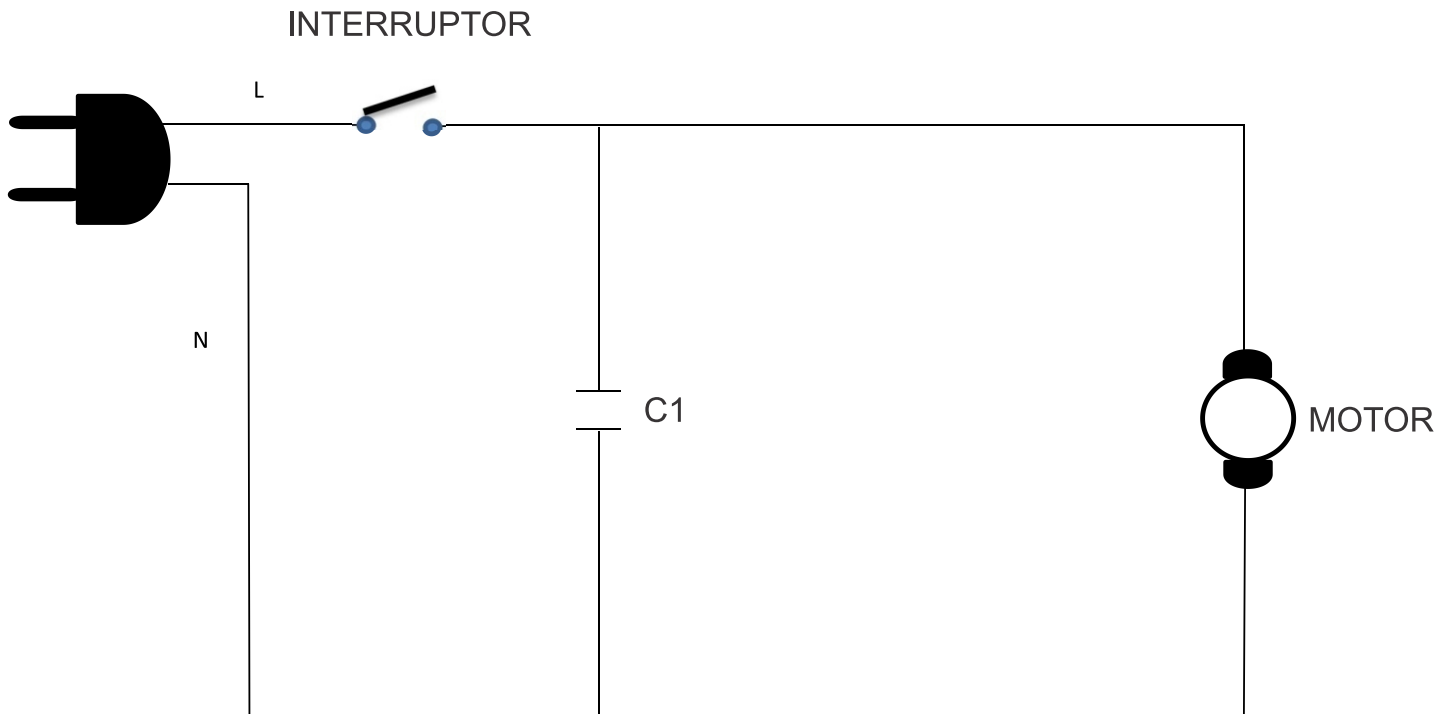

Lista de Peças

POS	CÓDIGO	DESCRIÇÃO	QUANT.
1	FW009166	ALÇA ESQUERDA	1
2	FW009167	ALÇA DIREITA	1
3	FW006579	HASTE EXTENSORA	1
4	FW009168	CABO ELÉTRICO	1
5	FW006581	SUPORE CABO ELÉTRICO	1
6	FW009169	TRAVA DA HASTE	1
7	FW009170	CARENAGEM DIREITA	1
8	FW006584	BOTÃO LIGA/DESLIGA	1
9	FW009171	BOTÃO TRAVA DO RECIPIENTE	1
10	FW006586	MOLA TRAVA RECIPIENTE/SUPORE CABO ELÉTRICO	1
11	FW006587	FILTRO HEPA	1
12	FW009172	RECIPIENTE	1
13	FW009173	BICO MULTIPLO	1
14	FW006590	VEDAÇÃO INFERIOR DO MOTOR	1
15	FW006591	MOTOR 127V	1
	FW006592	MOTOR 220V	
16	FW009174	CARENAGEM ESQUERDA	1
17	FW006594	SUPORE DO MOTOR	1
18	FW006595	SUPORE SUPERIOR CABO ELÉTRICO	1
19	FW006596	FILTRO ENTRADA DE AR	1
20	FW006597	FILTRO SAIDA DE AR	2
21	FW007683	BICO CANTO	1
22	FW009175	ALÇA COMPLETA	1
23	FW008119	VEDAÇÃO DA CARENAGEM (320X5mm)	1
*	FW009113	CX WAP HIGH SPEED PLUS	1
*	ECB00165	ETIQ C. BAR WAP HIGH SPEED PLUS 127V	1
*	ECB00166	ETIQ C. BAR WAP HIGH SPEED PLUS 220V	
*	ESL00051	ETIQ SELO RUÍDO WAP HIGH SPEED PLUS 127V	1
*	ESL00052	ETIQ SELO RUÍDO WAP HIGH SPEED PLUS 220V	
*	FW009110	MANUAL DE INSTR WAP HIGH SPEED PLUS	1

Diagrama Eléctrico