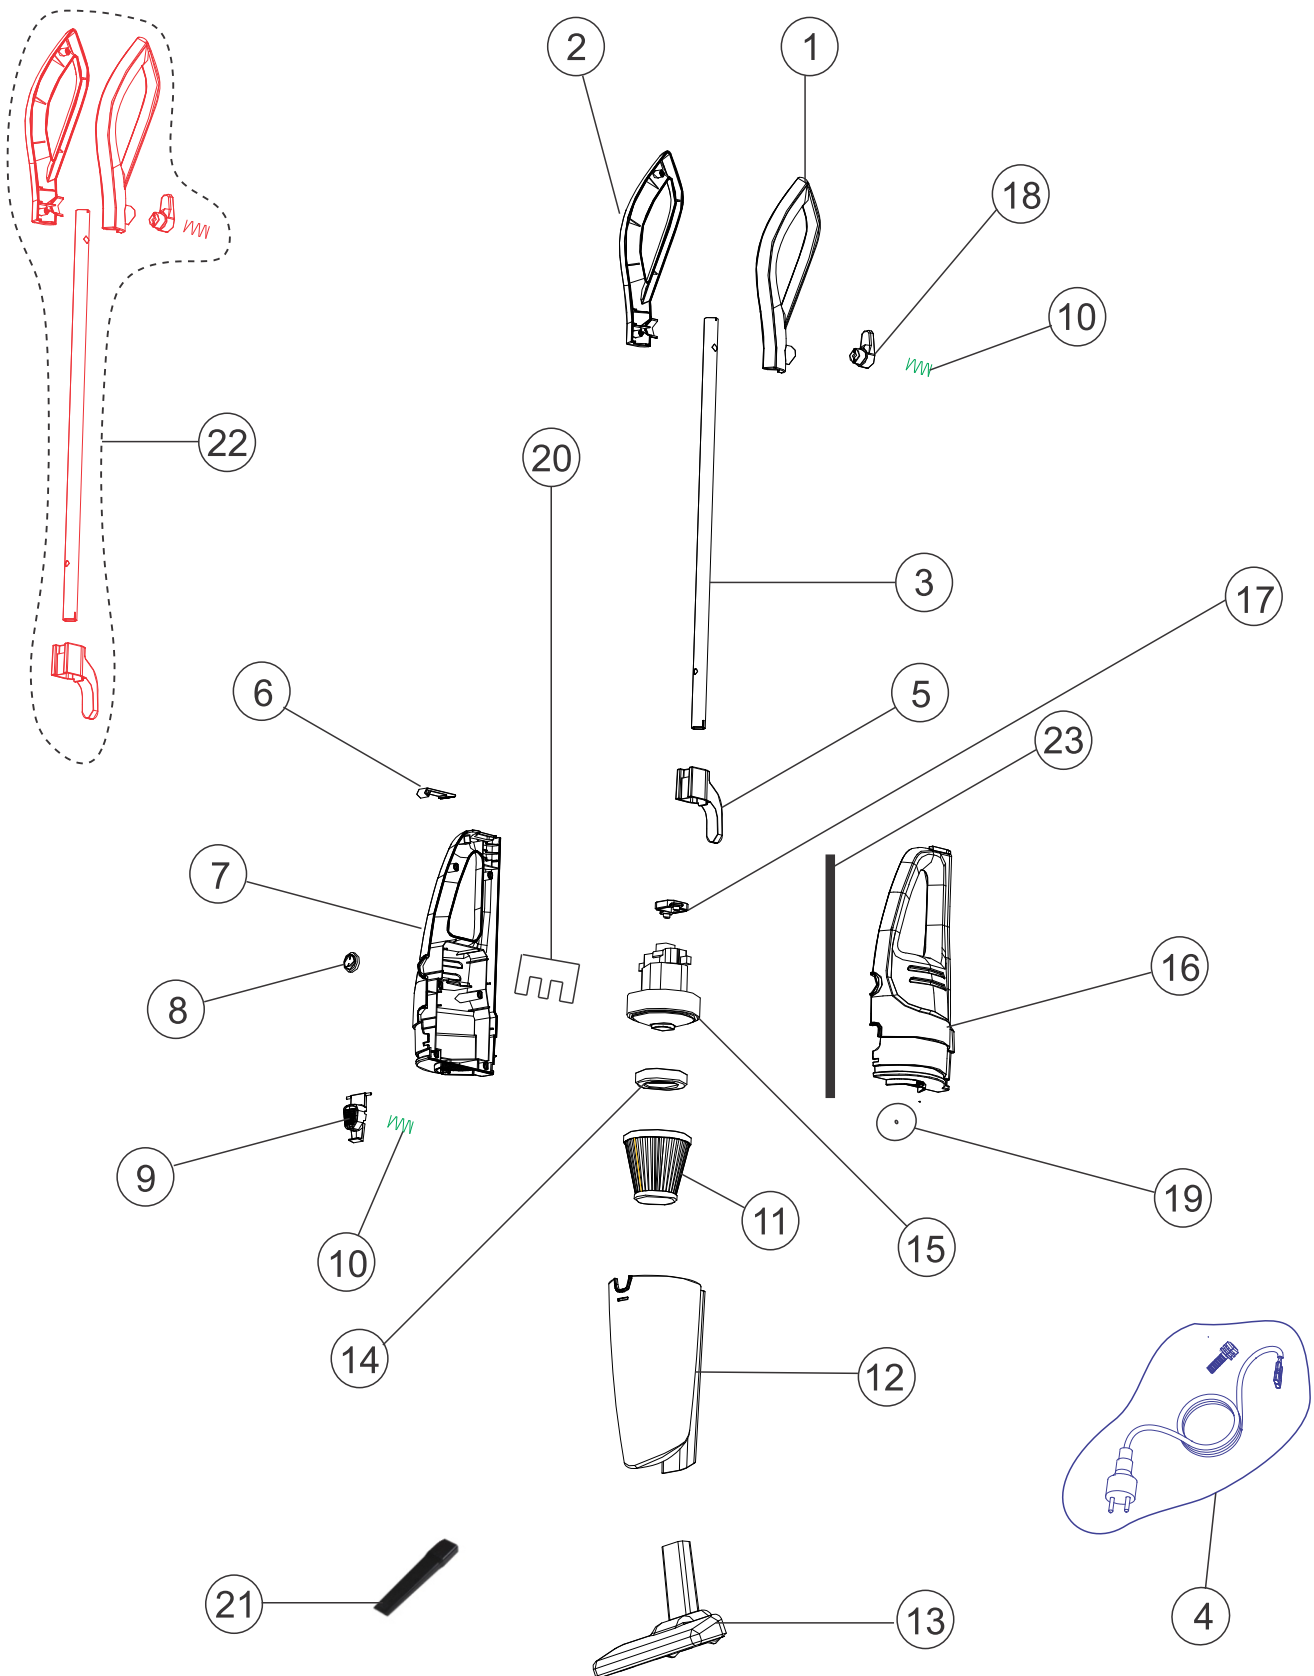

Wap

CATÁLOGO DE PEÇAS PARA REPOSIÇÃO

ASPIRADOR DE PÓ HIGH SPEED PLUS

FW009104 (127V)
FW009105 (220V)

REVISÃO : 01 JANEIRO/2022
REFERENCIA - VEG02.154

O conteúdo deste documento não deve ser reproduzido ou cedido a terceiros sem a autorização prévia da Fresnomaq Indústria de Máquinas S/A

Vista Explodida

Lista de Peças

POS	CÓDIGO	DESCRIÇÃO	QUANT.
1	FW009166	ALÇA ESQUERDA	1
2	FW009167	ALÇA DIREITA	1
3	FW006579	HASTE EXTENSORA	1
4	FW009168	CABO ELÉTRICO	1
5	FW006581	SUPORE CABO ELÉTRICO	1
6	FW009169	TRAVA DA HASTE	1
7	FW009170	CARENAGEM DIREITA	1
8	FW006584	BOTÃO LIGA/DESLIGA	1
9	FW009171	BOTÃO TRAVA DO RECIPIENTE	1
10	FW006586	MOLA TRAVA RECIPIENTE/SUPORE CABO ELÉTRICO	1
11	FW006587	FILTRO HEPA	1
12	FW009172	RECIPIENTE	1
13	FW009173	BICO MULTIPLO	1
14	FW006590	VEDAÇÃO INFERIOR DO MOTOR	1
15	FW006591	MOTOR 127V	1
	FW006592	MOTOR 220V	
16	FW009174	CARENAGEM ESQUERDA	1
17	FW006594	SUPORE DO MOTOR	1
18	FW006595	SUPORE SUPERIOR CABO ELÉTRICO	1
19	FW006596	FILTRO ENTRADA DE AR	1
20	FW006597	FILTRO SAIDA DE AR	2
21	FW007683	BICO CANTO	1
22	FW009175	ALÇA COMPLETA	1
23	FW008119	VEDAÇÃO DA CARENAGEM (320X5mm)	1
*	FW009113	CX WAP HIGH SPEED PLUS	1
*	ECB00165	ETIQ C. BAR WAP HIGH SPEED PLUS 127V	1
*	ECB00166	ETIQ C. BAR WAP HIGH SPEED PLUS 220V	
*	ESL00051	ETIQ SELO RUÍDO WAP HIGH SPEED PLUS 127V	1
*	ESL00052	ETIQ SELO RUÍDO WAP HIGH SPEED PLUS 220V	
*	FW009110	MANUAL DE INSTR WAP HIGH SPEED PLUS	1