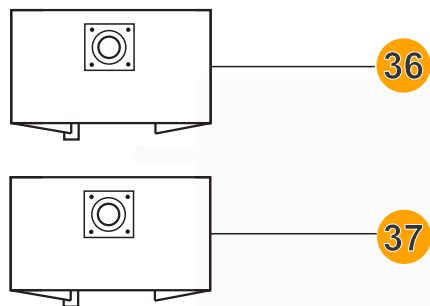

Wap

CATÁLOGO DE PEÇAS PARA REPOSIÇÃO

ASPIRADOR DE ÁGUA E PÓ GTW INOX 20

FW005405 (127V)
FW005406 (220V)

REVISÃO: 04 - JUNHO/2019
REFERÊNCIA: VEG02.016

Vista Explodida

Obs: Para produtos fabricados até ABRIL/2019, utilizar o filtro **FW005296**, e para os produtos fabricados posteriormente, utilizar o filtro **FW006528**.

POS.	CÓDIGO	DESCRIÇÃO	QTDE.
1	FW005231	CONJ. BOTÃO INTERRUPTOR GTW INOX 12/20	1
2	-	PARAF. M4x18	2
3	FW005233	ALÇA PLÁSTICA GTW INOX 12/ 20	1
4	FW005234	CABEÇOTE GTW INOX 12/20	1
5	FW005237	CABO ELÉTRICO GTW INOX 12/ 20	1
6	FW005236	PRENSA CABO GTW INOX 12/ 20	1
7	-	PARAF. PENSA CABO M4x18	2
8	-	PARAF. M4x12	4
9	FW005239	ANEL VEDAÇÃO SUPERIOR MOTOR GTW INOX 12/ 20	1
10	FW005241	MOTOR ELÉTRICO 127V GTW INOX 12/ 20	1
10	FW005242	MOTOR ELÉTRICO 220V GTW INOX 12/ 20	
11	FW005243	ANEL DE VEDAÇÃO INFERIOR GTW INOX 12/ 20	1
12	FW005244	BASE APOIO MOTOR GTW INOX 12/ 20	1
13	FW005245	BÓIA	1
14	FW005292	FECHO COMPLETO GTW INOX 20	2
15	FW005293	SUPORTE CABO ELÉTRICO	2
16	FW005248	FILTRO ESPUMA	1
17	-	PARAF. M4x16	4
18	FW005296	FILTRO DE PANO	1
19	-	PARAF. M4x10	4
20	FW005298	RECIPIENTE INOX ASP. GTW INOX 20	1
21	FW005299	BASE DO RECIPIENTE INOX	1
22	FW005253	KIT RODÍZIO	1
23	-	PARAF. M4x14	4
24	FW005297	MOLDURA DE VEDAÇÃO	1
25	FW005246	GAIOLA DA BÓIA	1
26	FW005295	BOCAL INTERNO	1
27	FW005300	BOCAL EXTERNO	1
28	FW005301	BICO MÚLTIPLO GTW INOX 20	1
29	FW005302	EXTENSÃO RETA	2
30	FW005257	MANGUEIRA DE SUÇÃO 1,5 M	1
31	FW005259	BICO CANTO ESCOVA	1
32	-	PARAF. M3x10	2
33	FW005238	SUPORTE SUPERIOR MOTOR	1
34	20010123	INTERRUPTOR AERO CLEAN	1
35	FW006529	ANEL VEDAÇÃO CABEÇOTE 930x9x3mm	1
36	FW006523	SACO DESCARTÁVEL PARA PÓ (OPCIONAL)	1
37	FW006528	SACO DE PANO PARA PÓ	1