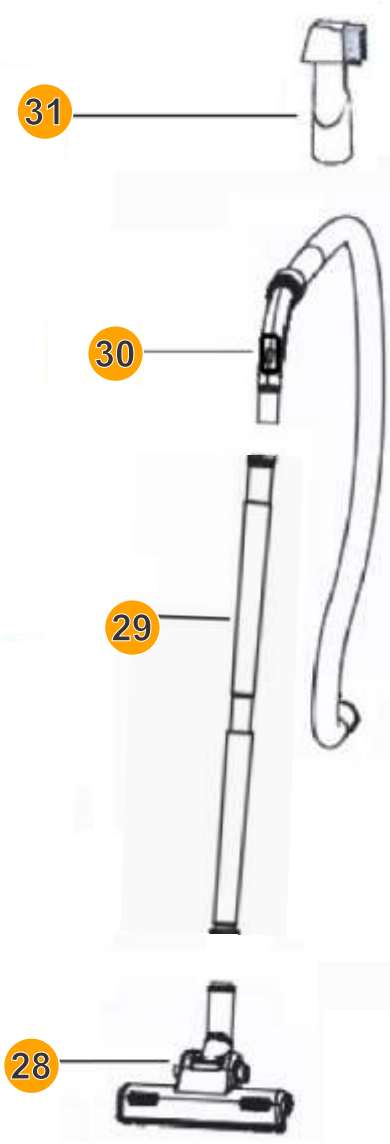

Wap

CATÁLOGO DE PEÇAS PARA REPOSIÇÃO

ASPIRADOR DE ÁGUA E PÓ GTW INOX 20

FW005405 (127V)
FW005406 (220V)

REVISÃO: 04 - JUNHO/2019
REFERÊNCIA: VEG02.016

Vista Explodida

Obs: Para produtos fabricados até ABRIL/2019, utilizar o filtro **FW005296**, e para os produtos fabricados posteriormente, utilizar o filtro **FW006528**.

POS.	CÓDIGO	DESCRIÇÃO	QTDE.
1	FW005231	CONJ. BOTÃO INTERRUPTOR GTW INOX 12/20	1
2	-	PARAF. M4x18	2
3	FW005233	ALÇA PLÁSTICA GTW INOX 12/ 20	1
4	FW005234	CABEÇOTE GTW INOX 12/20	1
5	FW005237	CABO ELÉTRICO GTW INOX 12/ 20	1
6	FW005236	PRENSA CABO GTW INOX 12/ 20	1
7	-	PARAF. PENSA CABO M4x18	2
8	-	PARAF. M4x12	4
9	FW005239	ANEL VEDAÇÃO SUPERIOR MOTOR GTW INOX 12/ 20	1
10	FW005241	MOTOR ELÉTRICO 127V GTW INOX 12/ 20	1
10	FW005242	MOTOR ELÉTRICO 220V GTW INOX 12/ 20	
11	FW005243	ANEL DE VEDAÇÃO INFERIOR GTW INOX 12/ 20	1
12	FW005244	BASE APOIO MOTOR GTW INOX 12/ 20	1
13	FW005245	BÓIA	1
14	FW005292	FECHO COMPLETO GTW INOX 20	2
15	FW005293	SUPORTE CABO ELÉTRICO	2
16	FW005248	FILTRO ESPUMA	1
17	-	PARAF. M4x16	4
18	FW005296	FILTRO DE PANO	1
19	-	PARAF. M4x10	4
20	FW005298	RECIPIENTE INOX ASP. GTW INOX 20	1
21	FW005299	BASE DO RECIPIENTE INOX	1
22	FW005253	KIT RODÍZIO	1
23	-	PARAF. M4x14	4
24	FW005297	MOLDURA DE VEDAÇÃO	1
25	FW005246	GAIOLA DA BÓIA	1
26	FW005295	BOCAL INTERNO	1
27	FW005300	BOCAL EXTERNO	1
28	FW005301	BICO MÚLTIPLO GTW INOX 20	1
29	FW005302	EXTENSÃO RETA	2
30	FW005257	MANGUEIRA DE SUÇÃO 1,5 M	1
31	FW005259	BICO CANTO ESCOVA	1
32	-	PARAF. M3x10	2
33	FW005238	SUPORTE SUPERIOR MOTOR	1
34	20010123	INTERRUPTOR AERO CLEAN	1
35	FW006529	ANEL VEDAÇÃO CABEÇOTE 930x9x3mm	1
36	FW006523	SACO DESCARTÁVEL PARA PÓ (OPCIONAL)	1
37	FW006528	SACO DE PANO PARA PÓ	1