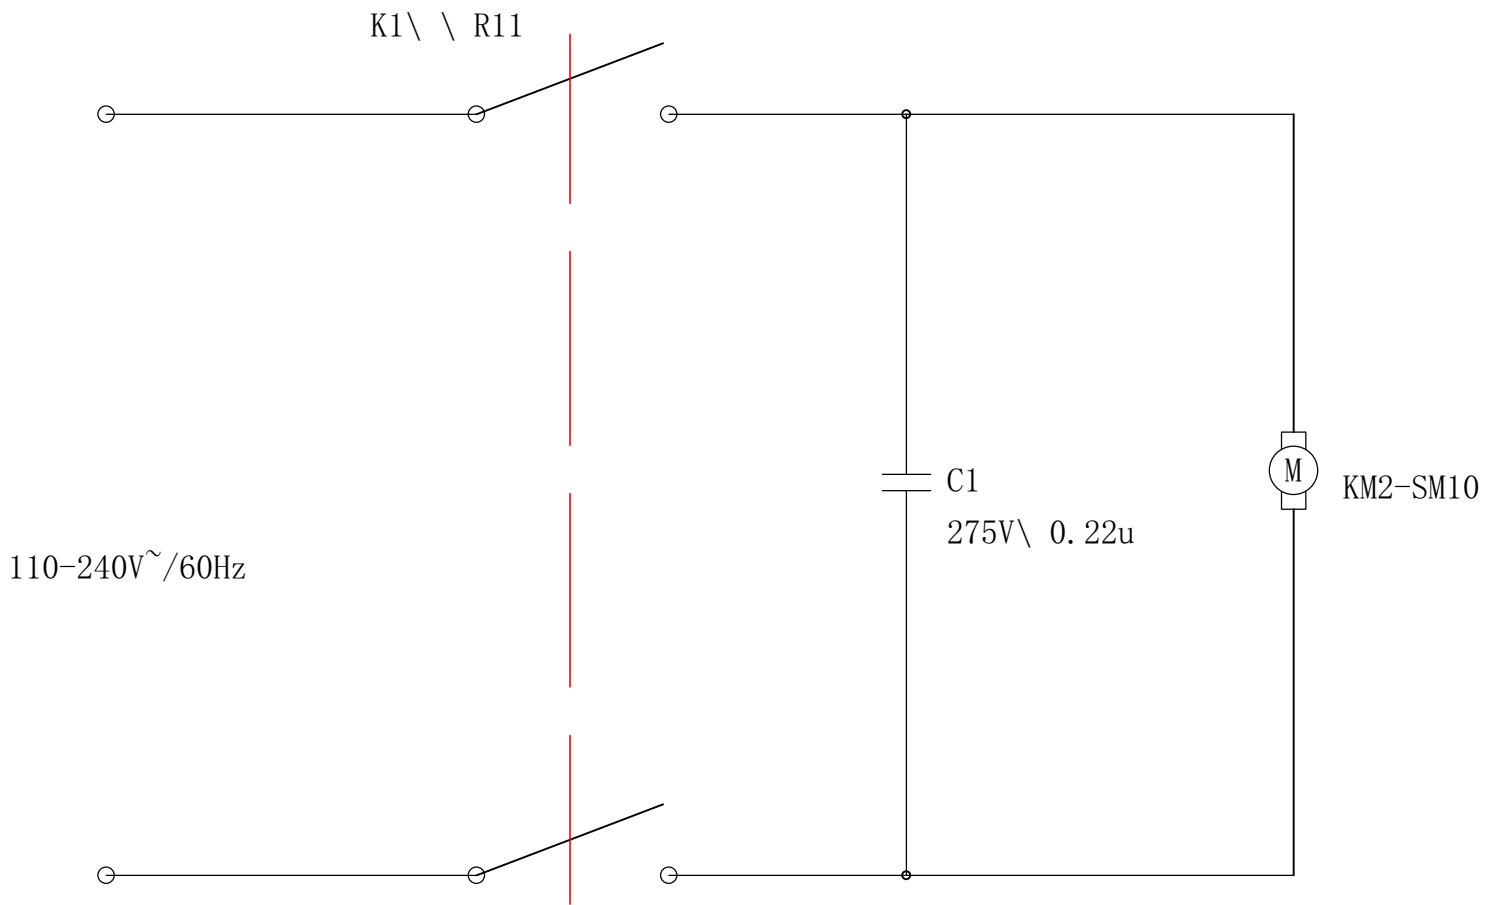

Wap

CATÁLOGO DE PEÇAS PARA REPOSIÇÃO

ASPIRADOR DE ÁGUA E PÓ GTW INOX 20

FW005405 (127V)
FW005406 (220V)

REVISÃO: 04 - JUNHO/2019
REFERÊNCIA: VEG02.016

Vista Explodida

Obs: Para produtos fabricados até ABRIL/2019, utilizar o filtro **FW005296**, e para os produtos fabricados posteriormente, utilizar o filtro **FW006528**.

POS.	CÓDIGO	DESCRIÇÃO	QTDE.
1	FW005231	CONJ. BOTÃO INTERRUPTOR GTW INOX 12/20	1
2	-	PARAF. M4x18	2
3	FW005233	ALÇA PLÁSTICA GTW INOX 12/ 20	1
4	FW005234	CABEÇOTE GTW INOX 12/20	1
5	FW005237	CABO ELÉTRICO GTW INOX 12/ 20	1
6	FW005236	PRENSA CABO GTW INOX 12/ 20	1
7	-	PARAF. PENSA CABO M4x18	2
8	-	PARAF. M4x12	4
9	FW005239	ANEL VEDAÇÃO SUPERIOR MOTOR GTW INOX 12/ 20	1
10	FW005241	MOTOR ELÉTRICO 127V GTW INOX 12/ 20	1
10	FW005242	MOTOR ELÉTRICO 220V GTW INOX 12/ 20	
11	FW005243	ANEL DE VEDAÇÃO INFERIOR GTW INOX 12/ 20	1
12	FW005244	BASE APOIO MOTOR GTW INOX 12/ 20	1
13	FW005245	BÓIA	1
14	FW005292	FECHO COMPLETO GTW INOX 20	2
15	FW005293	SUPORTE CABO ELÉTRICO	2
16	FW005248	FILTRO ESPUMA	1
17	-	PARAF. M4x16	4
18	FW005296	FILTRO DE PANO	1
19	-	PARAF. M4x10	4
20	FW005298	RECIPIENTE INOX ASP. GTW INOX 20	1
21	FW005299	BASE DO RECIPIENTE INOX	1
22	FW005253	KIT RODÍZIO	1
23	-	PARAF. M4x14	4
24	FW005297	MOLDURA DE VEDAÇÃO	1
25	FW005246	GAIOLA DA BÓIA	1
26	FW005295	BOCAL INTERNO	1
27	FW005300	BOCAL EXTERNO	1
28	FW005301	BICO MÚLTIPLO GTW INOX 20	1
29	FW005302	EXTENSÃO RETA	2
30	FW005257	MANGUEIRA DE SUÇÃO 1,5 M	1
31	FW005259	BICO CANTO ESCOVA	1
32	-	PARAF. M3x10	2
33	FW005238	SUPORTE SUPERIOR MOTOR	1
34	20010123	INTERRUPTOR AERO CLEAN	1
35	FW006529	ANEL VEDAÇÃO CABEÇOTE 930x9x3mm	1
36	FW006523	SACO DESCARTÁVEL PARA PÓ (OPCIONAL)	1
37	FW006528	SACO DE PANO PARA PÓ	1