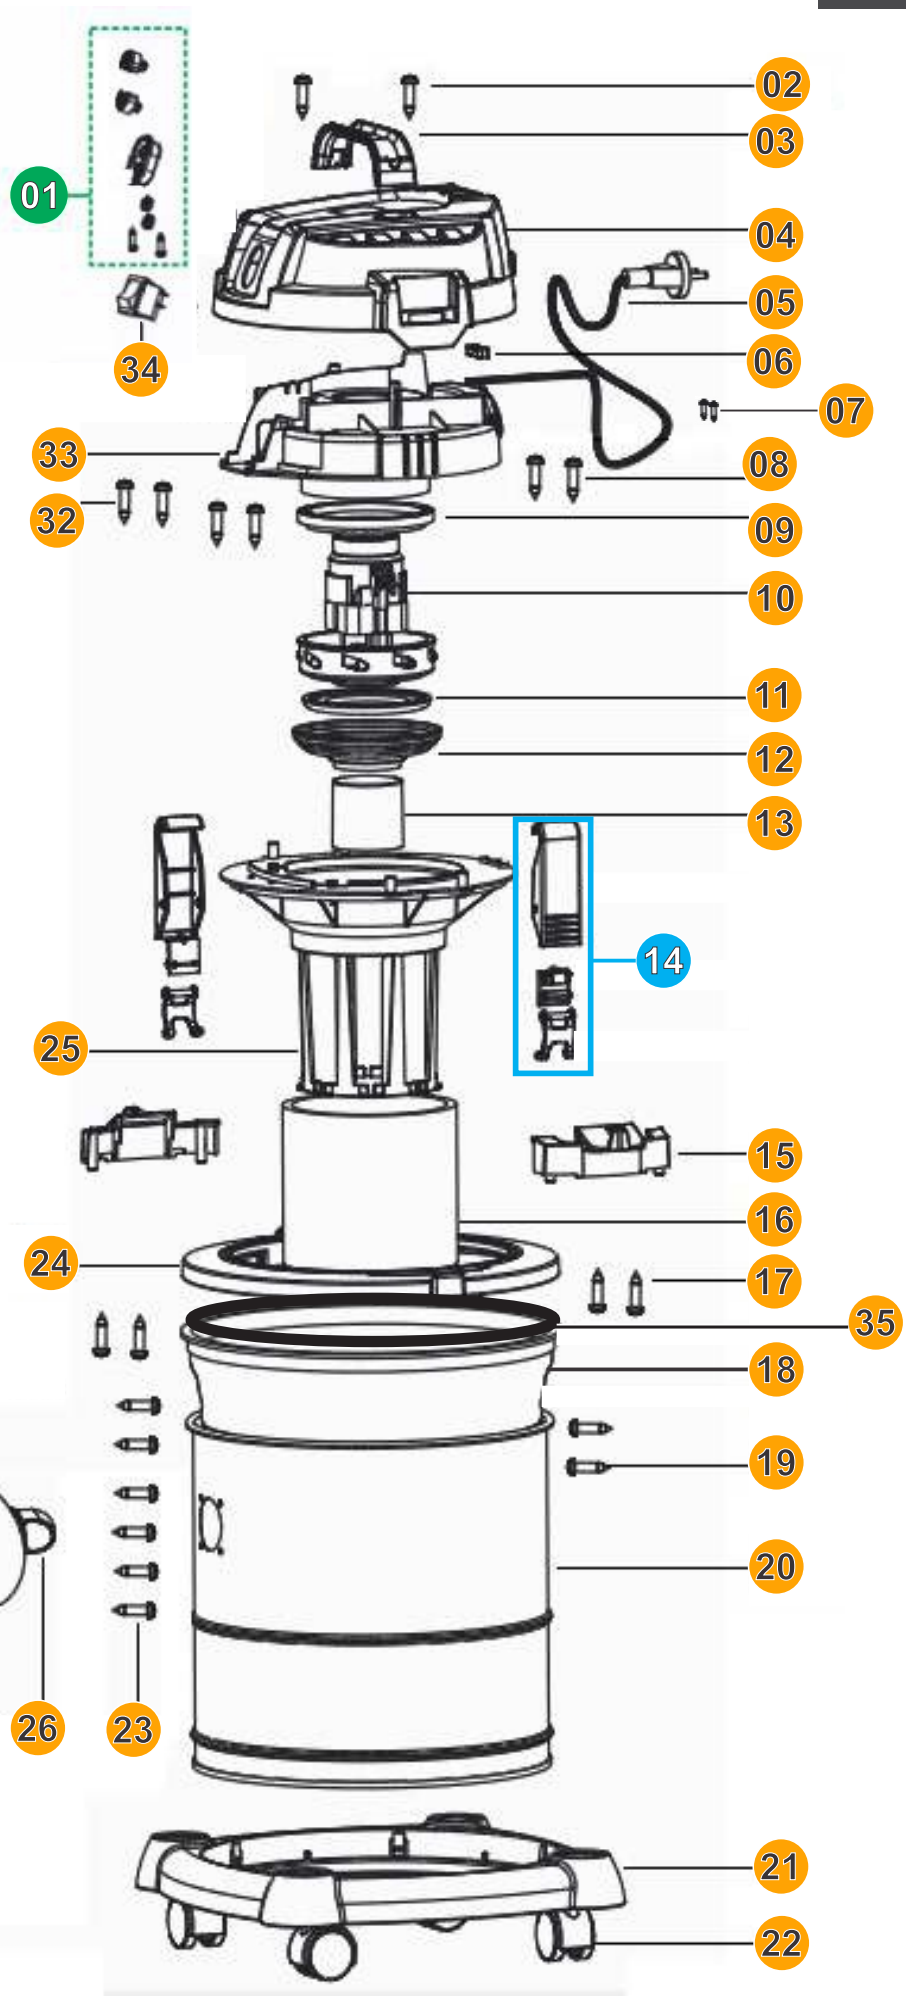

Wap

CATÁLOGO DE PEÇAS PARA REPOSIÇÃO

ASPIRADOR DE ÁGUA E PÓ GTW INOX 20

FW005405 (127V)
FW005406 (220V)

REVISÃO: 04 - JUNHO/2019
REFERÊNCIA: VEG02.016

Vista Explodida

Obs: Para produtos fabricados até ABRIL/2019, utilizar o filtro **FW005296**, e para os produtos fabricados posteriormente, utilizar o filtro **FW006528**.

POS.	CÓDIGO	DESCRIÇÃO	QTDE.
1	FW005231	CONJ. BOTÃO INTERRUPTOR GTW INOX 12/20	1
2	-	PARAF. M4x18	2
3	FW005233	ALÇA PLÁSTICA GTW INOX 12/ 20	1
4	FW005234	CABEÇOTE GTW INOX 12/20	1
5	FW005237	CABO ELÉTRICO GTW INOX 12/ 20	1
6	FW005236	PRENSA CABO GTW INOX 12/ 20	1
7	-	PARAF. PENSA CABO M4x18	2
8	-	PARAF. M4x12	4
9	FW005239	ANEL VEDAÇÃO SUPERIOR MOTOR GTW INOX 12/ 20	1
10	FW005241	MOTOR ELÉTRICO 127V GTW INOX 12/ 20	1
10	FW005242	MOTOR ELÉTRICO 220V GTW INOX 12/ 20	
11	FW005243	ANEL DE VEDAÇÃO INFERIOR GTW INOX 12/ 20	1
12	FW005244	BASE APOIO MOTOR GTW INOX 12/ 20	1
13	FW005245	BÓIA	1
14	FW005292	FECHO COMPLETO GTW INOX 20	2
15	FW005293	SUPORTE CABO ELÉTRICO	2
16	FW005248	FILTRO ESPUMA	1
17	-	PARAF. M4x16	4
18	FW005296	FILTRO DE PANO	1
19	-	PARAF. M4x10	4
20	FW005298	RECIPIENTE INOX ASP. GTW INOX 20	1
21	FW005299	BASE DO RECIPIENTE INOX	1
22	FW005253	KIT RODÍZIO	1
23	-	PARAF. M4x14	4
24	FW005297	MOLDURA DE VEDAÇÃO	1
25	FW005246	GAIOLA DA BÓIA	1
26	FW005295	BOCAL INTERNO	1
27	FW005300	BOCAL EXTERNO	1
28	FW005301	BICO MÚLTIPLO GTW INOX 20	1
29	FW005302	EXTENSÃO RETA	2
30	FW005257	MANGUEIRA DE SUÇÃO 1,5 M	1
31	FW005259	BICO CANTO ESCOVA	1
32	-	PARAF. M3x10	2
33	FW005238	SUPORTE SUPERIOR MOTOR	1
34	20010123	INTERRUPTOR AERO CLEAN	1
35	FW006529	ANEL VEDAÇÃO CABEÇOTE 930x9x3mm	1
36	FW006523	SACO DESCARTÁVEL PARA PÓ (OPCIONAL)	1
37	FW006528	SACO DE PANO PARA PÓ	1