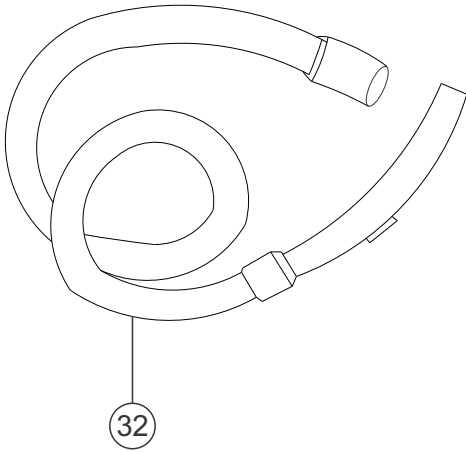

Acessórios

POS.	CÓDIGO	DESCRIÇÃO	QTDE.
32	FW005778	MANGUEIRA DE SUCÇÃO 2.5 METROS CPL	1
33	FW005779	EXTENSÃO PLÁSTICA	2
34	FW005780	BICO SOPRADOR	1
35	FW005781	BICO ESCOVA	1
36	FW005782	BICO ESTOFADO	1
37	FW005783	BICO MÚLTIPLO	1
38	FW005784	BICO CANTO	1