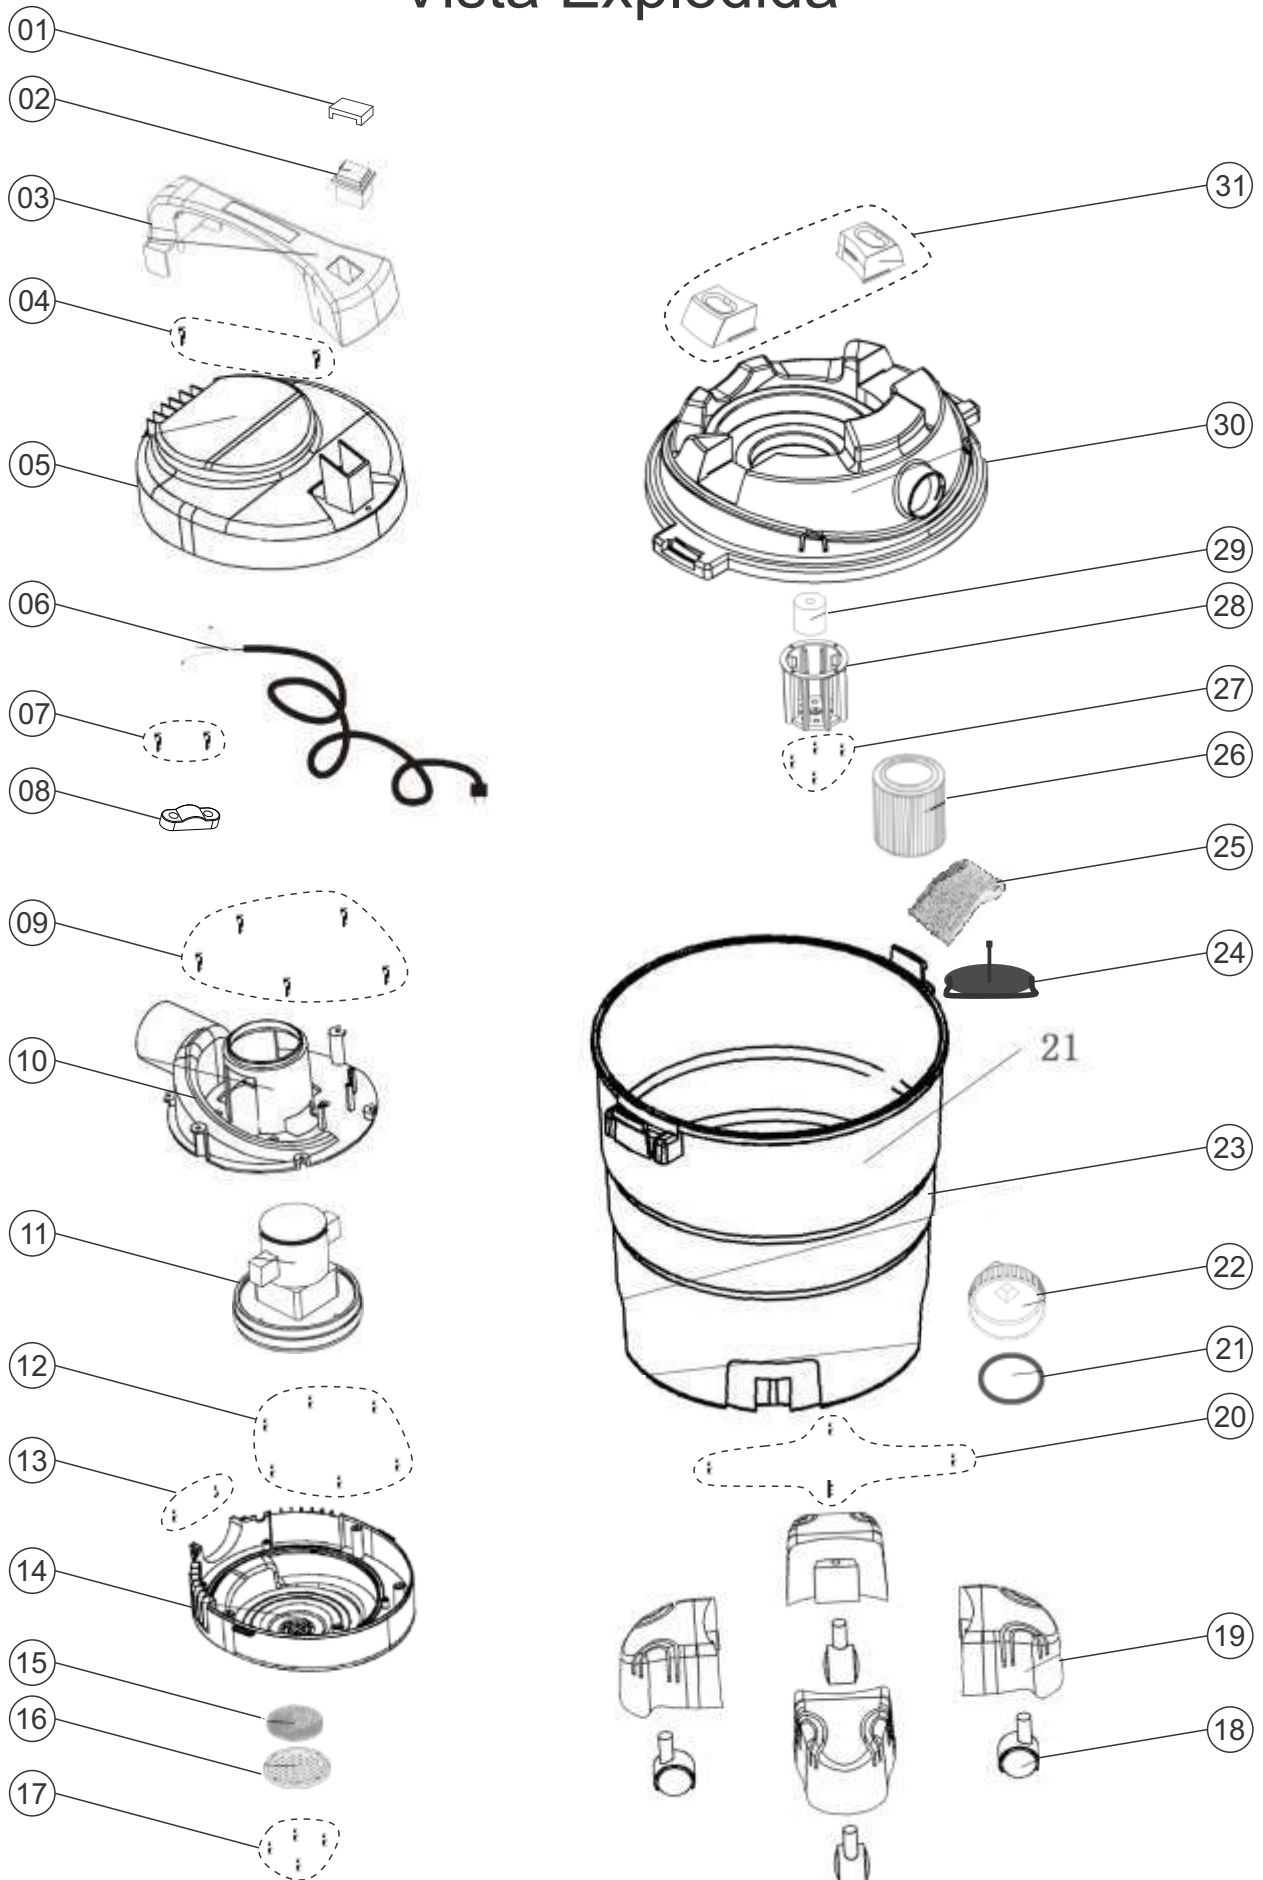

## CATÁLOGO DE PEÇAS PARA REPOSIÇÃO

## ASPIRADOR DE ÁGUA E PÓ GTW 55

FW005734 (127V)  
FW005735 (220V)

REVISÃO: 01 - JANEIRO/ 2018  
REFERÊNCIA: VEG02.019

# Lista de Peças

POS.	CÓDIGO	DESCRIÇÃO	QTDE.
1	FW005754	CAPA DO INTERRUPTOR ELÉTRICO	1
2	FW005755	INTERRUPTOR ELÉTRICO	1
3	FW005756	ALÇA DO CABEÇOTE	1
4	-	PARAFUSO 4,2x20	2
5	FW005757	TAMPA SUPERIOR DO CABEÇOTE	1
6	FW005758	CABO ELÉTRICO 2x1.5 MM <sup>2</sup> 5 METROS	1
7	-	PARAFUSO 3x12,5	2
8	FW005759	PRENSA CABO	1
9	-	PARAFUSO 3x13	5
10	FW005760	SUPORTE SUPERIOR DO MOTOR	1
11	FW005761	MOTOR ELÉTRICO UNIVERSAL 127V 50/60 HZ	1
	FW005762	MOTOR ELÉTRICO UNIVERSAL 220V 50/60 HZ	
12	-	PARAFUSO 4x20	6
13	-	PARAFUSO 4x10	2
14	FW005763	SUPORTE INFERIOR DO MOTOR	1
15	FW005764	FILTRO ESPUMA SAÍDA DE AR DO MOTOR	1
16	FW005765	PROTETOR DO MOTOR	1
17	-	PARAFUSO 4x10	4
18	FW005766	RODÍZIO	4
19	FW005767	SUPORTE DO RODÍZIO	4
20	-	PARAFUSO 4x20	4
21	FW005768	ANEL DE VEDAÇÃO DO DRENO	1
22	FW005769	TAMPA DO DRENO	1
23	FW005770	RECIPIENTE 55 LITROS	1
24	FW005771	SUPORTE PARA FIXAÇÃO DO FILTRO HEPA	1
25	FW005772	FILTRO ESPUMA	1
26	FW005773	FILTRO HEPA	1
27	-	PARAFUSO 4x10	4
28	FW005774	GAIOLA DA BÓIA	1
29	FW005775	BÓIA	1
30	FW005776	SUPORTE DO CABEÇOTE	1
31	FW005777	KIT TRAVA DO CABEÇOTE	1