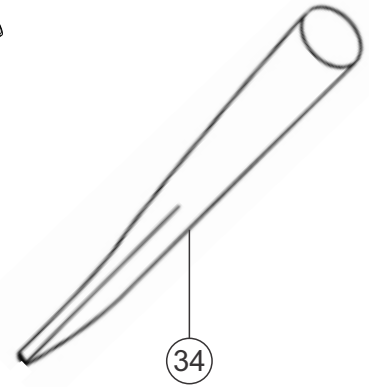

Acessórios

POS.	CÓDIGO	DESCRIÇÃO	QTDE.
32	FW005778	MANGUEIRA DE SUCÇÃO 2.5 METROS CPL	1
33	FW005779	EXTENSÃO PLÁSTICA	2
34	FW005780	BICO SOPRADOR	1
35	FW005781	BICO ESCOVA	1
36	FW005782	BICO ESTOFADO	1
37	FW005783	BICO MÚLTIPLO	1
38	FW005784	BICO CANTO	1