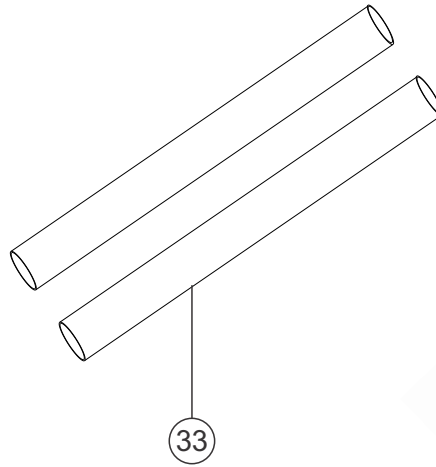

Acessórios

POS.	CÓDIGO	DESCRIÇÃO	QTDE.
32	FW005778	MANGUEIRA DE SUCÇÃO 2.5 METROS CPL	1
33	FW005779	EXTENSÃO PLÁSTICA	2
34	FW005780	BICO SOPRADOR	1
35	FW005781	BICO ESCOVA	1
36	FW005782	BICO ESTOFADO	1
37	FW005783	BICO MÚLTIPLO	1
38	FW005784	BICO CANTO	1