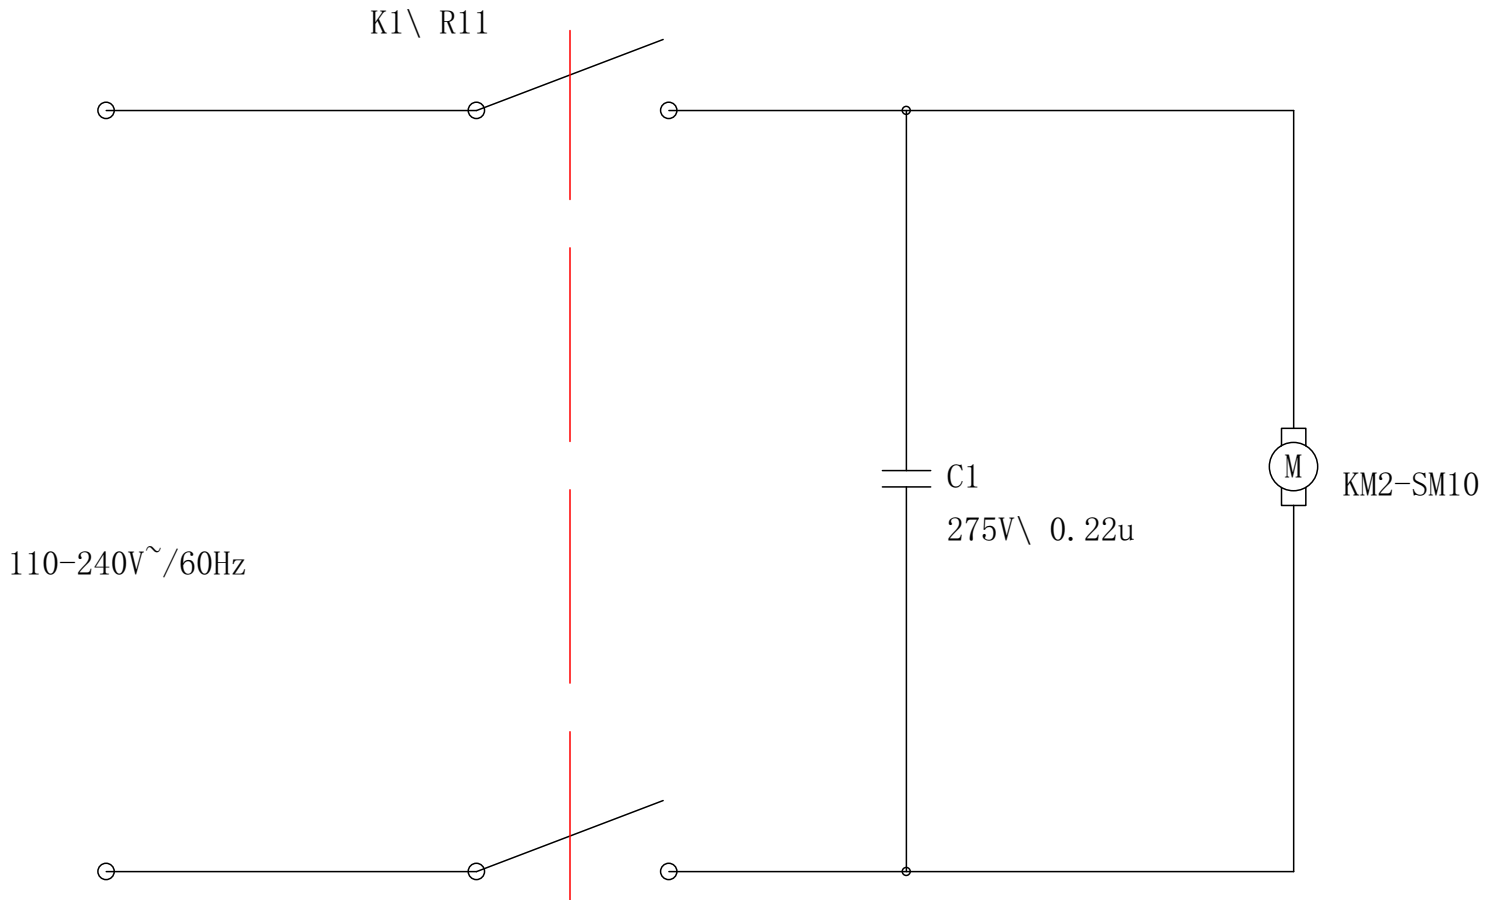

Diagrama Eléctrico