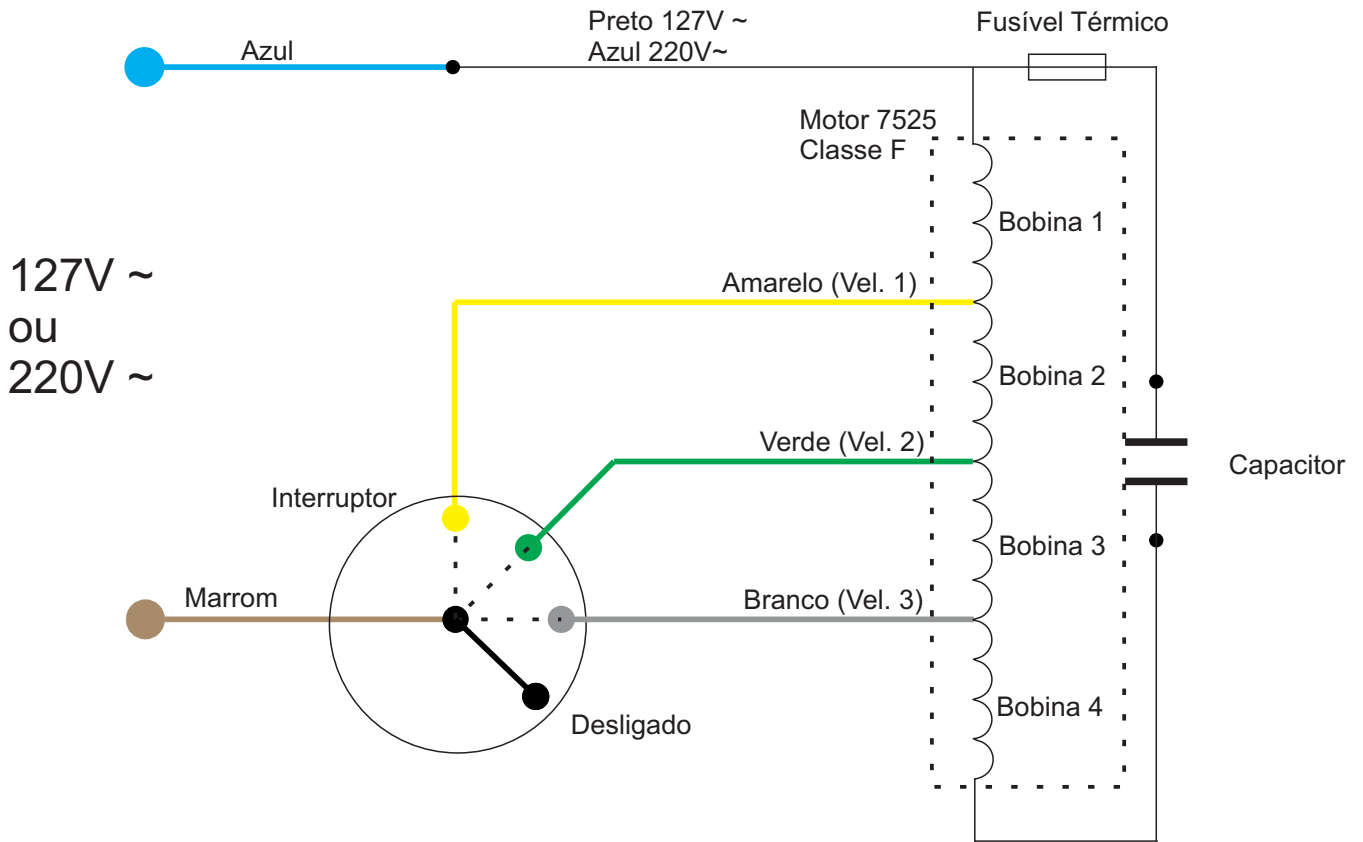

Wap

CATÁLOGO DE PEÇAS PARA REPOSIÇÃO

VENTILADOR WAP FLOW TURBO MESA E PAREDE

FW009218 - 127V
FW009219 - 220V

REVISÃO: 00 - DEZEMBRO/2022
REFERÊNCIA: VEG02.147

Vista Explodida

Lista de peças

POS	CÓDIGO	DESCRIÇÃO	QUANT.
1	FW009145	CAPA LOGO	1
2	FW009139	GRADE FRONTAL	1
3	FW009256	PORCA HÉLICE	1
4	FW009138	HÉLICE 8 PÁS	1
5	FW009140	GRADE TRASEIRA	1
6	30011067	PARAFUSO M4x8 FENDA PHILIPS	4
7	FW009148	CARENAGEM FRONTAL	1
8	FW009159	KIT MOTOR 127V	1
	FW009151	KIT MOTOR 220V	
9	FW009149	CAPA DO MOTOR	1
10	FW009255	PINO ACIONADOR	1
11	FW009374	OSCILADOR	1
12	FW009154	PARAFUSO M6x40	1
13	FW009147	ARRUELA DENTADA	1
14	FW009146	BOTÃO DO EIXO	1
15	FW009155	PORCA METAL M6	1
16	FW009162	PESCOÇO MESA	1
17	FW009144	BOTÃO DE VELOCIDADE	1
18	FW009163	TAMPA DO PESCOÇO	1
19	FW009160	PRENSA CABO	1
20	FW009153	INTERRUPTOR VENTILADOR	1
21	FW009161	BASE DE MESA	1
22	FW009152	CABO ELÉTRICO 1,75 M	1
23	FW009164	PINO ANTIDERRAPANTE	4
*	FW009165	CX WAP FLOW TURBO MESA E PAREDE	1
*	FW009158	MANUAL DE INSTR WAP FLOW TURBO	1
*	ECB00182	ETIQ C. BAR WAP FLOW TURBO MESA E PAREDE 127V	1
	ECB00183	ETIQ C. BAR WAP FLOW TURBO MESA E PAREDE 220V	
*	EEE00027	ETIQ EFI. ENERG. WAP FLOW TURBO MESA E PAREDE 127V	1
	EEE00028	ETIQ EFI. ENERG. WAP FLOW TURBO MESA E PAREDE 220V	
*	FW009375	ETIQUETA PROCEL	1

Esquema elétrico

Lista de Revisões

N°	DESCRIÇÃO	DATA
0	Emissão inicial	26/12/2022

Fresnomaq Indústria de Máquinas S/A
Tel.: (41) 3513 9600 - Fax: 3513 9630
Rua Antônio Singer, 200, São José dos Pinhais, PR - Brasil
www.wap.ind.br - wap@wap.ind.br