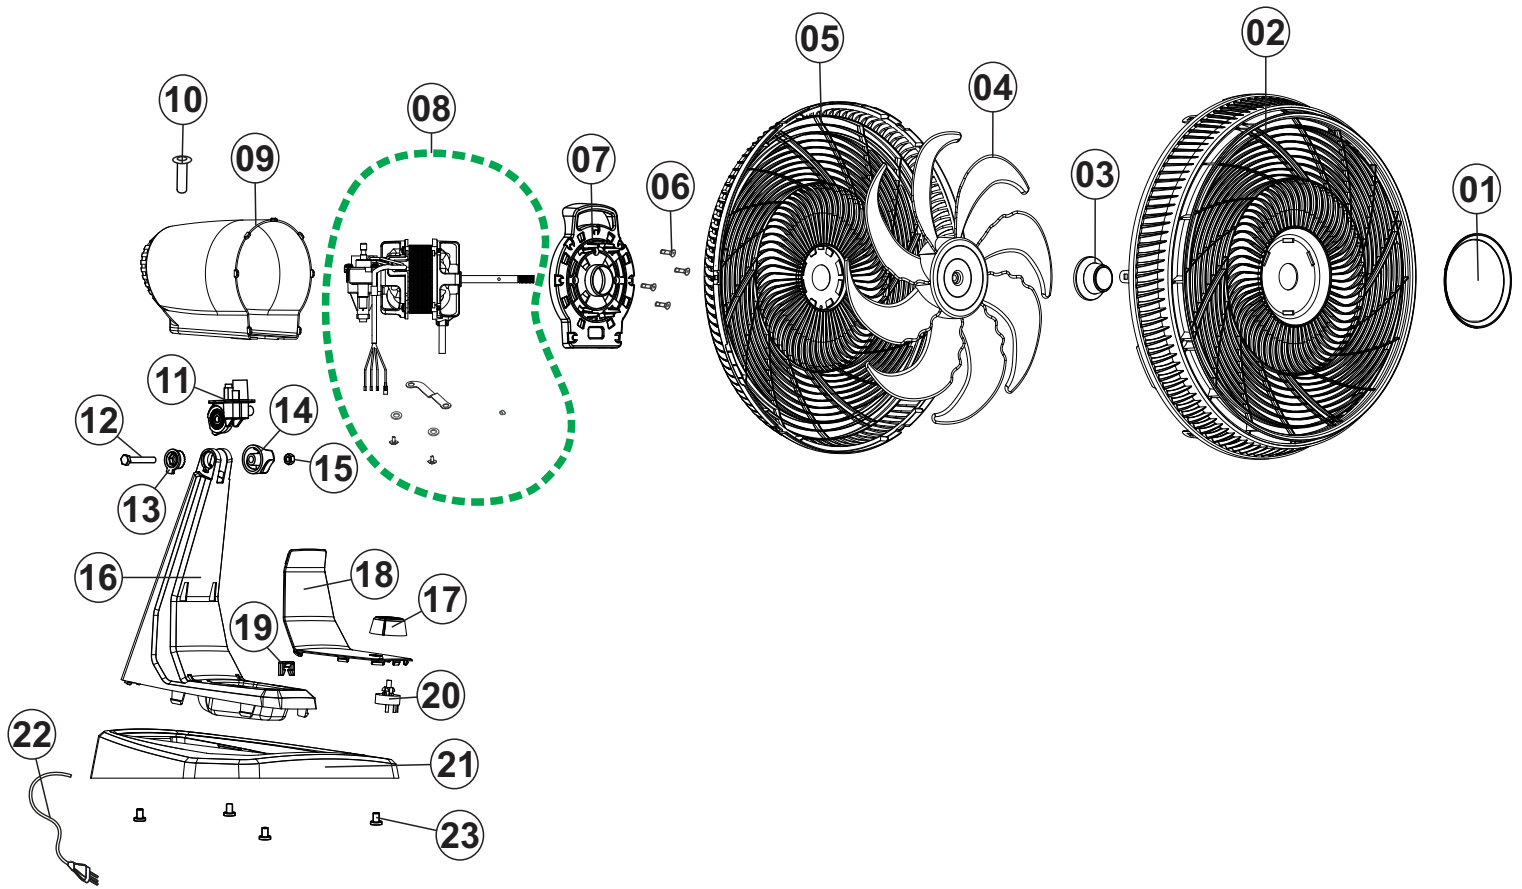

Wap

CATÁLOGO DE PEÇAS PARA REPOSIÇÃO

VENTILADOR WAP FLOW TURBO MESA E PAREDE

FW009218 - 127V
FW009219 - 220V

REVISÃO: 00 - DEZEMBRO/2022
REFERÊNCIA: VEG02.147

Vista Explodida

Lista de peças

POS	CÓDIGO	DESCRIÇÃO	QUANT.
1	FW009145	CAPA LOGO	1
2	FW009139	GRADE FRONTAL	1
3	FW009256	PORCA HÉLICE	1
4	FW009138	HÉLICE 8 PÁS	1
5	FW009140	GRADE TRASEIRA	1
6	30011067	PARAFUSO M4x8 FENDA PHILIPS	4
7	FW009148	CARENAGEM FRONTAL	1
8	FW009159	KIT MOTOR 127V	1
	FW009151	KIT MOTOR 220V	
9	FW009149	CAPA DO MOTOR	1
10	FW009255	PINO ACIONADOR	1
11	FW009374	OSCILADOR	1
12	FW009154	PARAFUSO M6x40	1
13	FW009147	ARRUELA DENTADA	1
14	FW009146	BOTÃO DO EIXO	1
15	FW009155	PORCA METAL M6	1
16	FW009162	PESCOÇO MESA	1
17	FW009144	BOTÃO DE VELOCIDADE	1
18	FW009163	TAMPA DO PESCOÇO	1
19	FW009160	PRENSA CABO	1
20	FW009153	INTERRUPTOR VENTILADOR	1
21	FW009161	BASE DE MESA	1
22	FW009152	CABO ELÉTRICO 1,75 M	1
23	FW009164	PINO ANTIDERRAPANTE	4
*	FW009165	CX WAP FLOW TURBO MESA E PAREDE	1
*	FW009158	MANUAL DE INSTR WAP FLOW TURBO	1
*	ECB00182	ETIQ C. BAR WAP FLOW TURBO MESA E PAREDE 127V	1
	ECB00183	ETIQ C. BAR WAP FLOW TURBO MESA E PAREDE 220V	
*	EEE00027	ETIQ EFI. ENERG. WAP FLOW TURBO MESA E PAREDE 127V	1
	EEE00028	ETIQ EFI. ENERG. WAP FLOW TURBO MESA E PAREDE 220V	
*	FW009375	ETIQUETA PROCEL	1