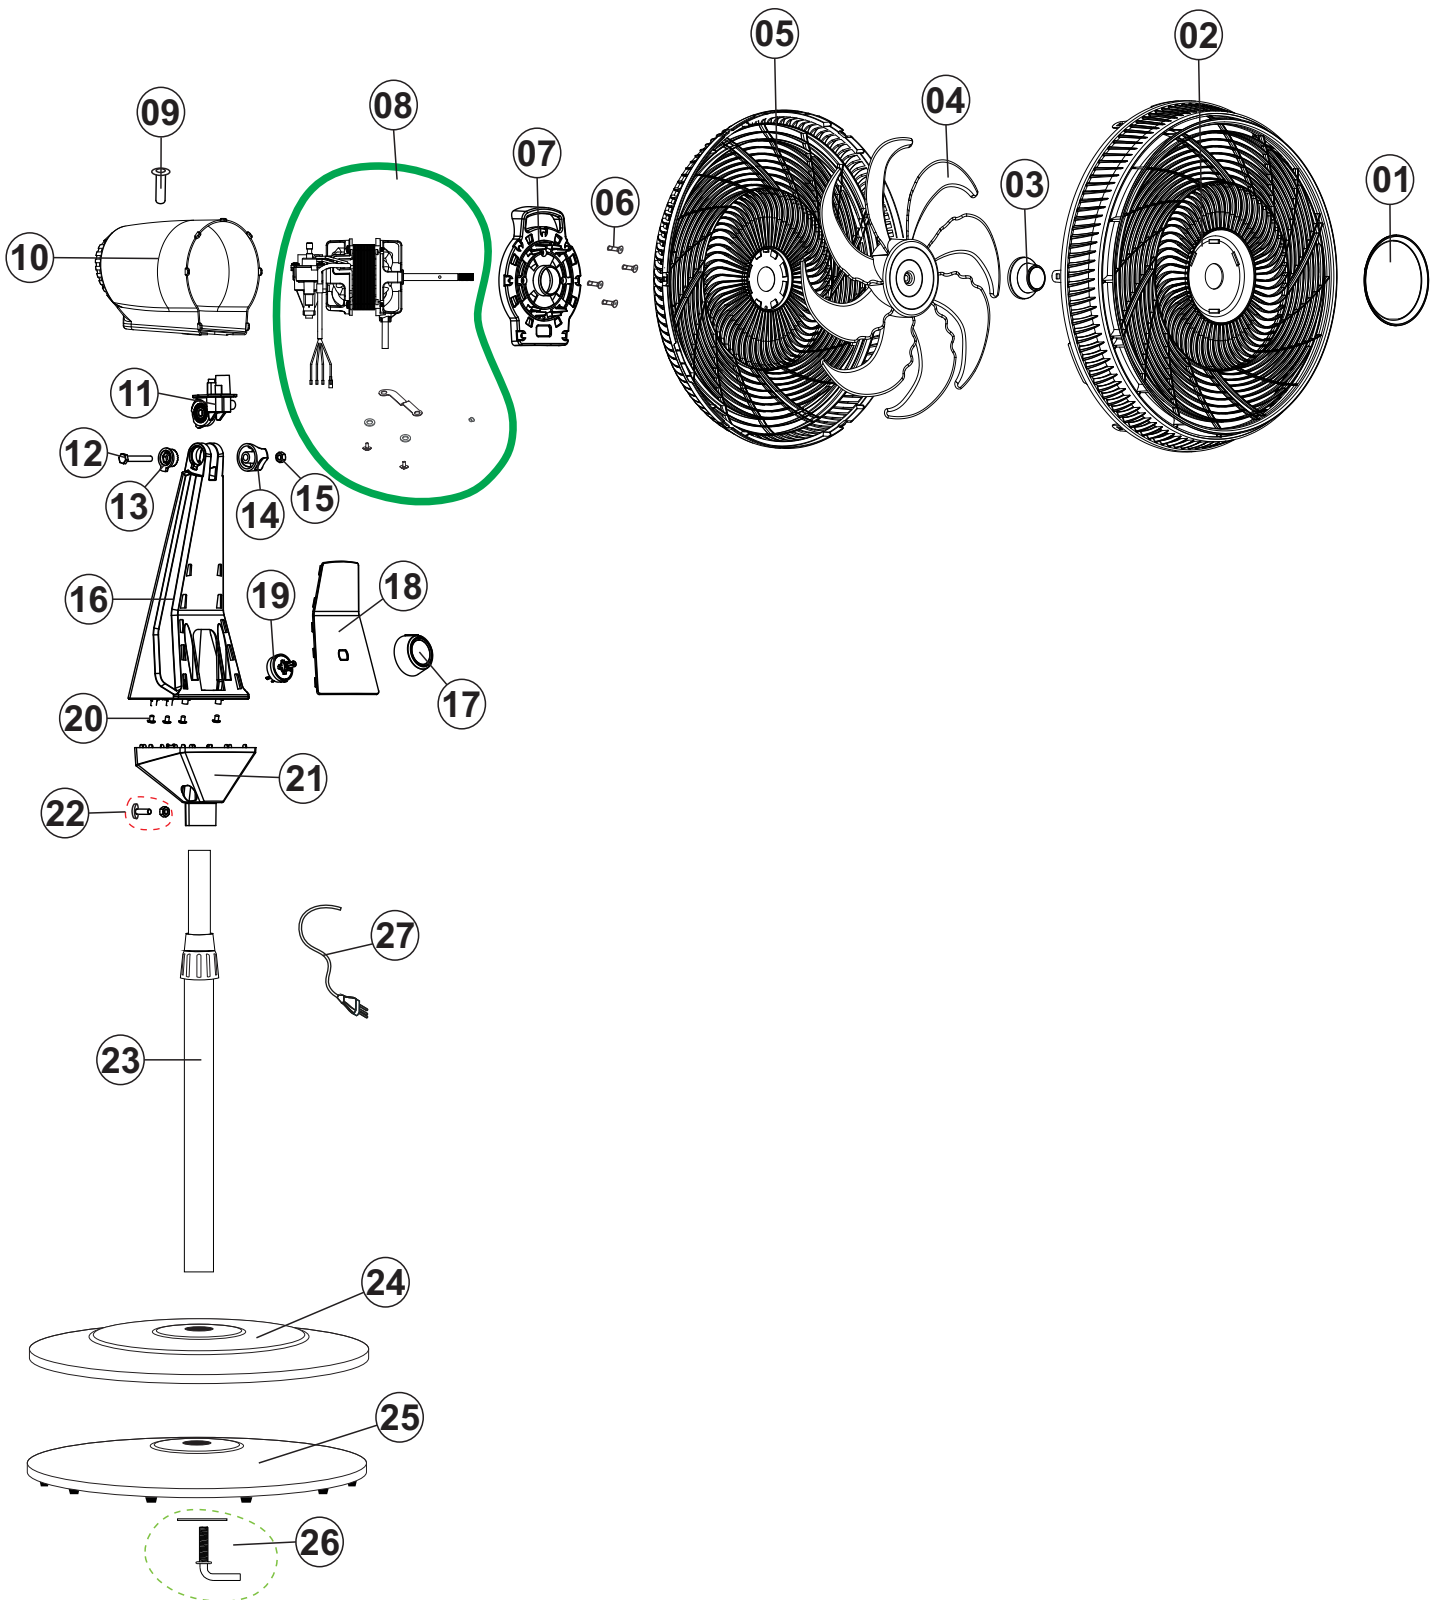

Wap

CATÁLOGO DE PEÇAS PARA REPOSIÇÃO

VENTILADOR WAP FLOW TURBO COLUNA

FW009220 - 127V
FW009221 - 220V

REVISÃO: 00 - DEZEMBRO/2022
REFERÊNCIA: VEG02.148

Vista Explodida

Lista de peças

POS	CÓDIGO	DESCRIÇÃO	QUANT.
1	FW009145	CAPA LOGO	1
2	FW009139	GRADE FRONTAL	1
3	FW009256	PORCA HÉLICE	1
4	FW009138	HÉLICE 8 PÁS	1
5	FW009140	GRADE TRASEIRA	1
6	30011067	PARAFUSO M4x8 FENDA PHILIPS	4
7	FW009148	CARENAGEM FRONTAL	1
8	FW009159	KIT MOTOR 127V	1
	FW009151	KIT MOTOR 220V	
9	FW009149	CAPA DO MOTOR	1
10	FW009255	PINO ACIONADOR	1
11	FW009374	OSCILADOR	1
12	FW009154	PARAFUSO M6x40	1
13	FW009147	ARRUELA DENTADA	1
14	FW009146	BOTÃO DO EIXO	1
15	FW009155	PORCA METAL M6	1
16	FW009142	PESCOÇO COLUNA	1
17	FW009144	BOTÃO DE VELOCIDADE	1
18	FW009143	TAMPA DO PESCOÇO COLUNA	1
19	FW009153	INTERRUPTOR VENTILADOR	1
20	FW009156	PARAFUSO ST4x12	4
21	FW009141	SUPORTE COLUNA	1
22	FW006221	PARAFUSO BORBOLETA COM PORCA	1
23	FW009150	COLUNA 840 MM	1
24	FW006219	BASE PLÁSTICA COLUNA	1
25	FW006218	BASE PESADA	1
26	FW009410	KIT ARRUELA E PARAFUSO (L) FIXAÇÃO COLUNA	1
27	FW009152	CABO ELÉTRICO 300/300V 1,7M	1
*	FW009157	CX WAP FLOW TURBO COLUNA	1
*	FW009158	MANUAL DE INSTR WAP FLOW TURBO	1
*	ECB00184	ETIQ C. BAR WAP FLOW TURBO DE COLUNA 127V	1
	ECB00185	ETIQ C. BAR WAP FLOW TURBO DE COLUNA 220V	
*	EEE00029	ETIQ EFI. ENERG. WAP FLOW TURBO DE COLUNA 127V	1
	EEE00030	ETIQ EFI. ENERG. WAP FLOW TURBO DE COLUNA 220V	
*	FW009375	ETIQUETA PROCEL	1