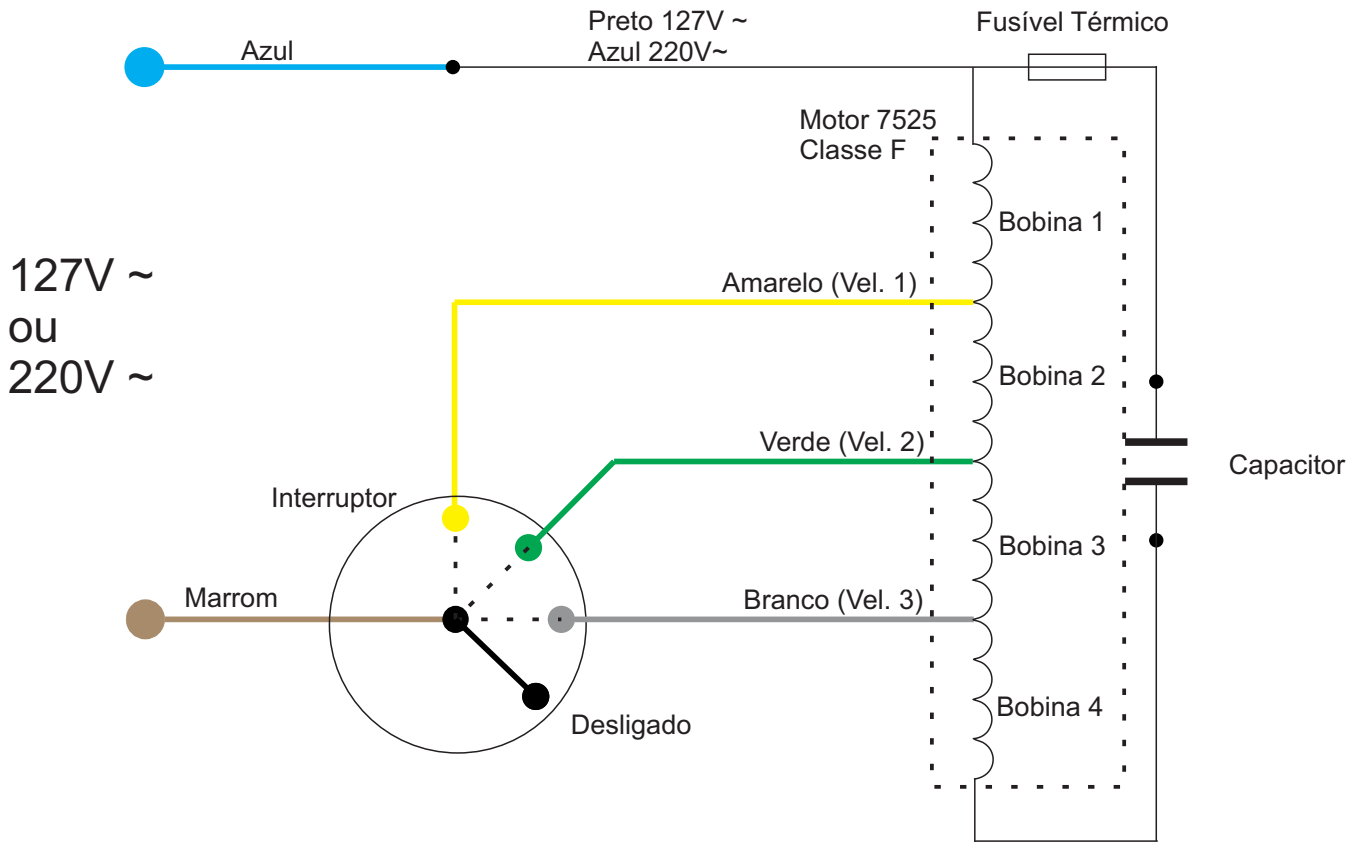

Wap

CATÁLOGO DE PEÇAS PARA REPOSIÇÃO

VENTILADOR WAP FLOW TURBO COLUNA

FW009220 - 127V
FW009221 - 220V

REVISÃO: 00 - DEZEMBRO/2022
REFERÊNCIA: VEG02.148

Vista Explodida

Lista de peças

POS	CÓDIGO	DESCRIÇÃO	QUANT.
1	FW009145	CAPA LOGO	1
2	FW009139	GRADE FRONTAL	1
3	FW009256	PORCA HÉLICE	1
4	FW009138	HÉLICE 8 PÁS	1
5	FW009140	GRADE TRASEIRA	1
6	30011067	PARAFUSO M4x8 FENDA PHILIPS	4
7	FW009148	CARENAGEM FRONTAL	1
8	FW009159	KIT MOTOR 127V	1
	FW009151	KIT MOTOR 220V	
9	FW009149	CAPA DO MOTOR	1
10	FW009255	PINO ACIONADOR	1
11	FW009374	OSCILADOR	1
12	FW009154	PARAFUSO M6x40	1
13	FW009147	ARRUELA DENTADA	1
14	FW009146	BOTÃO DO EIXO	1
15	FW009155	PORCA METAL M6	1
16	FW009142	PESCOÇO COLUNA	1
17	FW009144	BOTÃO DE VELOCIDADE	1
18	FW009143	TAMPA DO PESCOÇO COLUNA	1
19	FW009153	INTERRUPTOR VENTILADOR	1
20	FW009156	PARAFUSO ST4x12	4
21	FW009141	SUPORTE COLUNA	1
22	FW006221	PARAFUSO BORBOLETA COM PORCA	1
23	FW009150	COLUNA 840 MM	1
24	FW006219	BASE PLÁSTICA COLUNA	1
25	FW006218	BASE PESADA	1
26	FW009410	KIT ARRUELA E PARAFUSO (L) FIXAÇÃO COLUNA	1
27	FW009152	CABO ELÉTRICO 300/300V 1,7M	1
*	FW009157	CX WAP FLOW TURBO COLUNA	1
*	FW009158	MANUAL DE INSTR WAP FLOW TURBO	1
*	ECB00184	ETIQ C. BAR WAP FLOW TURBO DE COLUNA 127V	1
	ECB00185	ETIQ C. BAR WAP FLOW TURBO DE COLUNA 220V	
*	EEE00029	ETIQ EFI. ENERG. WAP FLOW TURBO DE COLUNA 127V	1
	EEE00030	ETIQ EFI. ENERG. WAP FLOW TURBO DE COLUNA 220V	
*	FW009375	ETIQUETA PROCEL	1

Esquema elétrico

Lista de Revisões

N°	DESCRIÇÃO	DATA
0	Emissão inicial	26/12/2022

Fresnomaq Indústria de Máquinas S/A
Tel.: (41) 3513 9600 - Fax: 3513 9630
Rua Antônio Singer, 200, São José dos Pinhais, PR - Brasil
www.wap.ind.br - wap@wap.ind.br