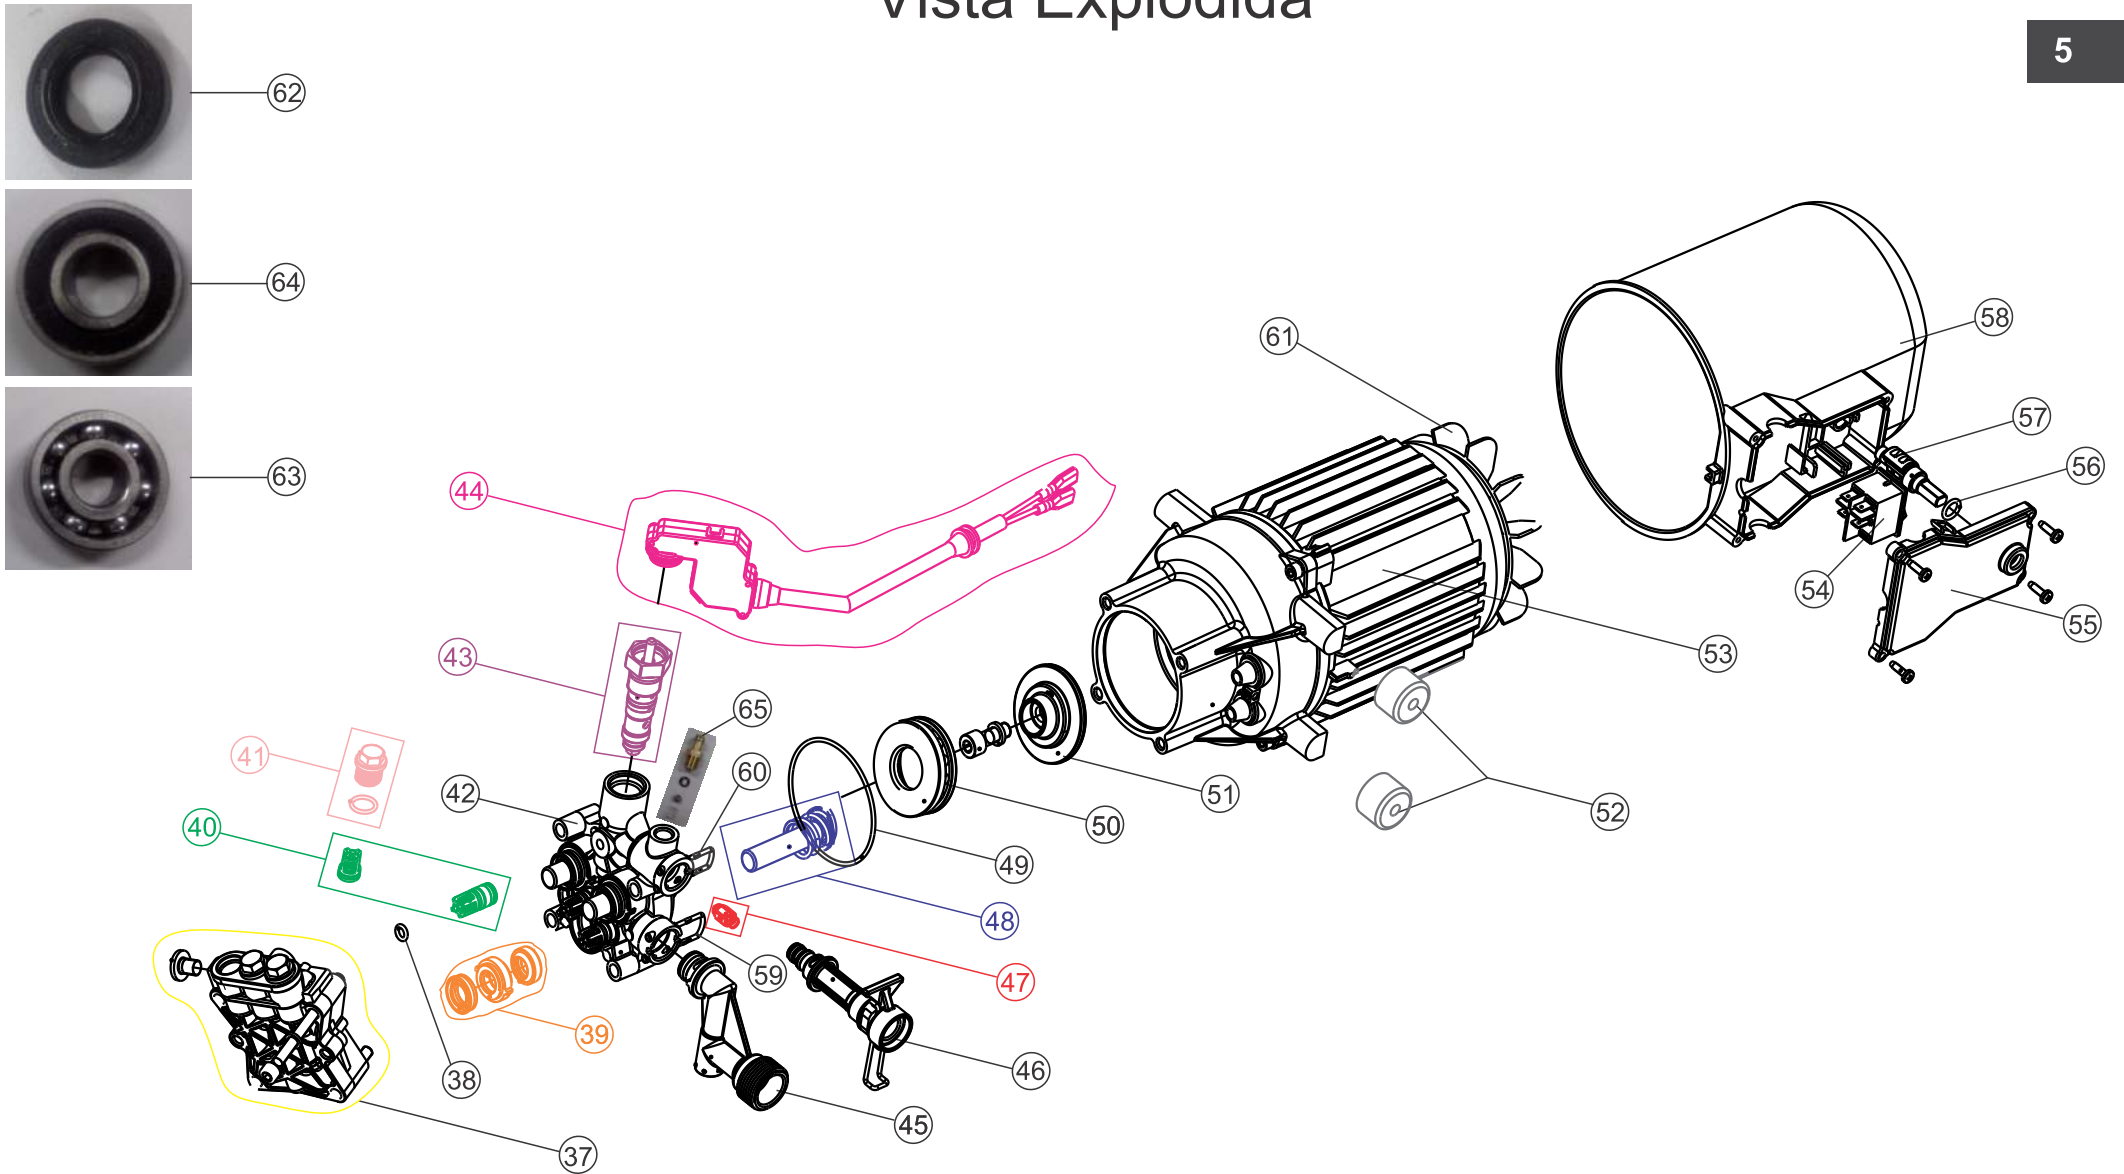

Vista Explodida

Lista de peças

POS.	CÓDIGO	DESCRIÇÃO	QUANT.
37	FW006921	CABEÇOTE DE ALUMÍNIO	1
38	FW006882	O-RING 5,5x2mm	1
39	FW006886	KIT VEDAÇÃO (C/3 UNIDADES)	1
40	FW006885	KIT VÁLVULA DE SUÇÇÃO E PRESSÃO (C/6 UNIDADES)	1
41	FW006881	KIT TAMPÃO (C/3 UNIDADES)	1
42	FW006922	GUIA PISTÕES	1
43	FW006880	KIT BY-PASS	1
44	FW006868	KIT MICROSWITCH	1
45	FW006872	KIT CONEXÃO ENTRADA DE ÁGUA	1
46	FW006870	KIT CONEXÃO SAÍDA DE ÁGUA	1
47	FW006871	KIT VÁLVULA DE RETENÇÃO + O-RING 3,5x1,9mm	1
48	FW006876	KIT PISPÕES (C/3 UNIDADES)	1
49	FW006878	O-RING VEDAÇÃO DO MOTOR (66x2mm)	1
50	FW006877	ROLAMENTO AXIAL	1
51	FW006879	CAME 8°	1
52	FW006869	SAPATA DO MOTOR	4
53	FW006938	MOTOR ELÉTRICO DE INDUÇÃO 127V	1
	FW006939	MOTOR ELÉTRICO DE INDUÇÃO 220V	
54	FW006863	INTERRUPTOR ELÉTRICO	1
55	FW006866	TAMPA DA CAIXA ELÉTRICA	1
56	FW006865	O-RING VEDAÇÃO DA CAIXA ELÉTRICA (8x2mm)	1
57	FW006864	ACIONADOR DO INTERRUPTOR	1
58	FW006867	PROTETOR DO MOTOR	1
59	FW006875	PINO TRAVA CONEXÃO ENTRADA DE ÁGUA	1
60	FW006874	PINO TRAVA DA CONEXÃO SAÍDA DE ÁGUA	1
61	FW006889	VENTOINHA DO MOTOR	1
62	FW006890	RETENTOR DO MOTOR (20x35x7mm)	1
63	FW006891	ROLAMENTO FRONTAL DO MOTOR (6303/P53)	1
64	FW006892	ROLAMENTO TRASEIRO DO MOTOR (6202-RZ)	1
65	FW006923	KIT VÁLVULA DE SUÇÇÃO DETERGENTE	1