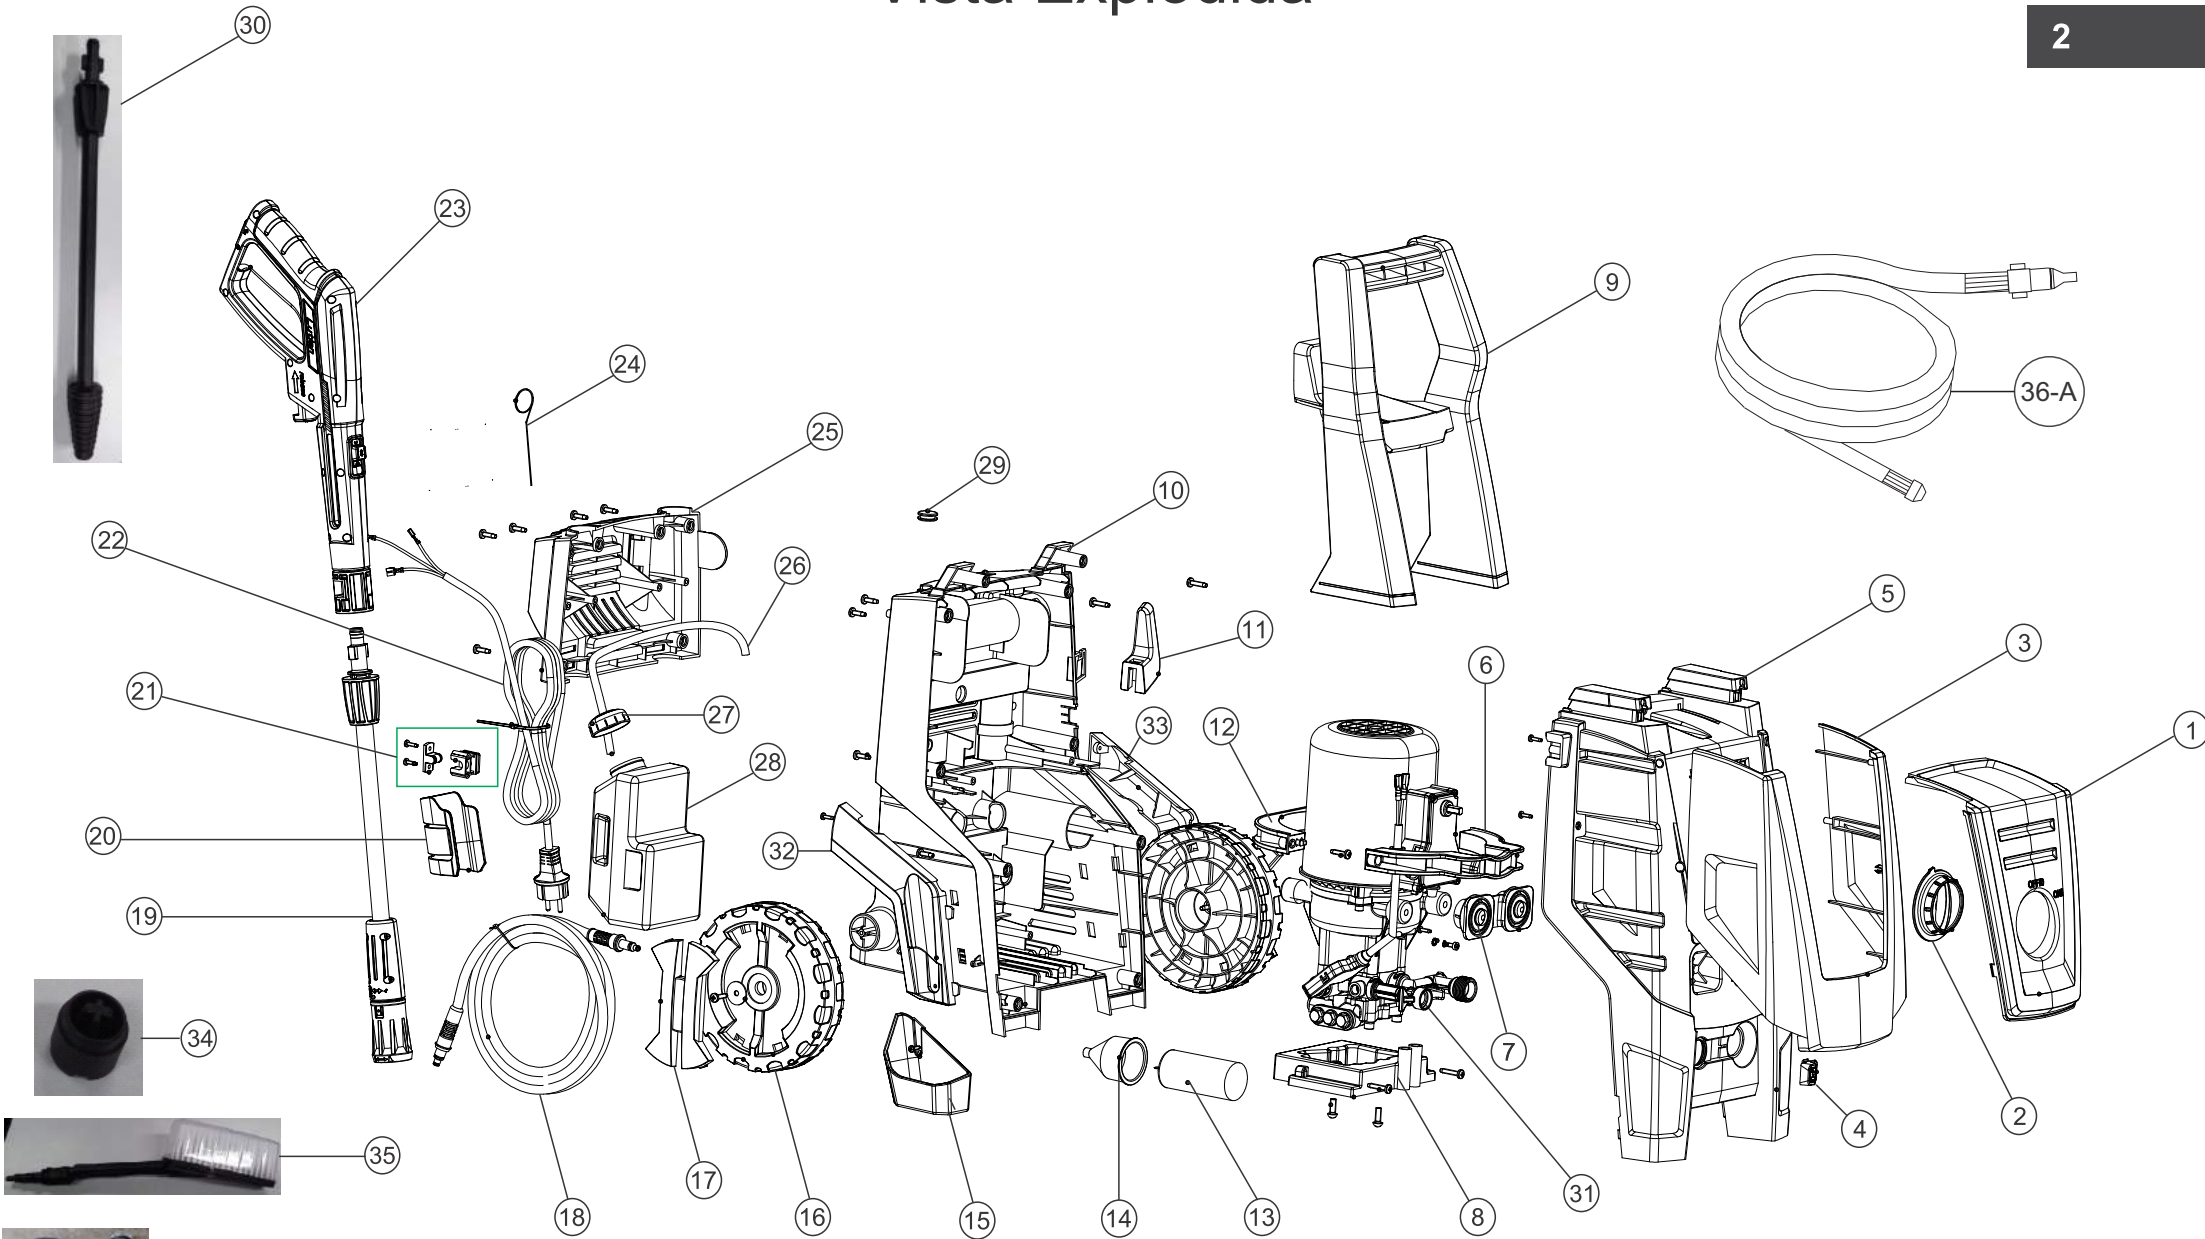

CATÁLOGO DE PEÇAS PARA REPOSIÇÃO

EXTREME TURBO 2800
FW006755 (127V)
FW006756 (220V)

EXTREME TURBO ULTRA 2800
FW007678 (127V)
FW007679 (220V)

LAVADORA DE ALTA PRESSÃO EXTREME TURBO 2800
DESOBSTRUIDORA DE ALTA PRESSÃO EXTREME TURBO ULTRA 2800

Vista Explodida

Lista de peças

POS.	CÓDIGO	DESCRIÇÃO	QUANT.
1	FW006901	ESPELHO BOTÃO LIGA/DESLIGA	1
2	FW006902	BOTÃO DO INTERRUPTOR	1
3	FW006900	ESPELHO CARENAGEM FRONTAL	1
4	FW006850	BOTÃO TRAVA MANGUEIRA	1
5	FW006903	CARENAGEM FRONTAL	1
6	FW006841	ANEL ENCOSTO SUPERIOR DO MOTOR	1
7	FW006912	SUPORTE FIXAÇÃO DO MOTOR	1
8	FW006913	SUPORTE FIXAÇÃO DA BOMBA	1
9	FW006899	ALÇA LONGA	1
10	FW006896	CARENAGEM TRASEIRA	1
11	FW006840	SUPORTE P/ CABO ELÉTRICO	1
12	FW006842	ANEL ENCOSTO INFERIOR DO MOTOR	1
13	FW006861	CAPACITOR 30 Uf 220V 450VCA	1
	FW006860	CAPACITOR 80 Uf 127V 450VCA	1
14	FW006862	CAPA PROTEÇÃO DO CAPACITOR	1
15	FW006917	SUPORTE PARA LANÇA	1
16	FW006906	RODA	2
17	FW006907	CALOTA	2
18	FW008234	MANGUEIRA AP TRAMA DE AÇO 5 METROS	1
19	FW006909	LANÇA C/ BICO REGULÁVEL	1
20	FW006920	SUPORTE PARA PISTOLA	1
21	FW006839	PRENSA CABO	1
22	FW006838	CABO ELÉTRICO 3x1,0 mm PINO 4,0MM 220V	1
	FW006837	CABO ELÉTRICO 3x1,5 mm PINO 4,8MM 127V	1