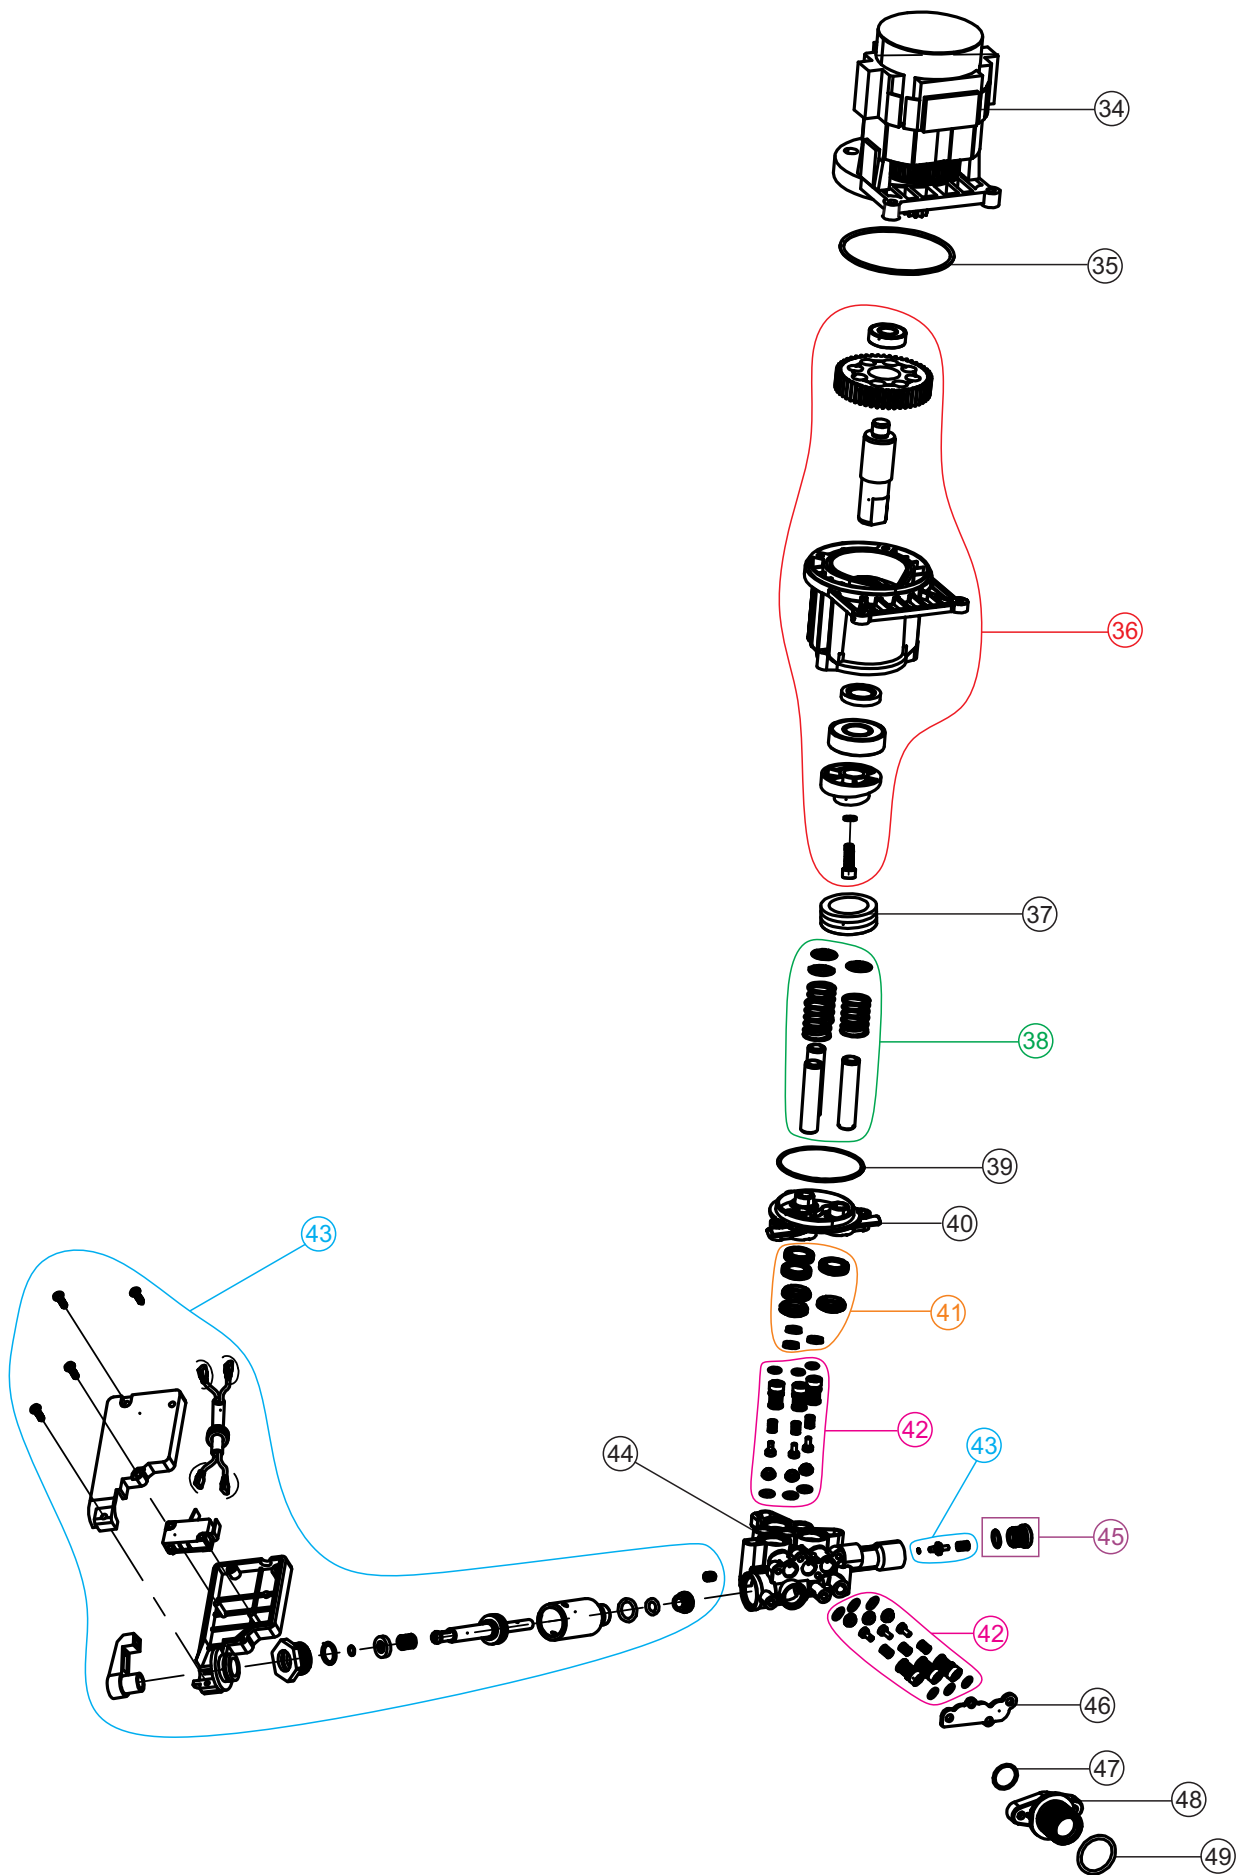

Vista Explodida

Lista de Peças

POS	CÓDIGO	DESCRIÇÃO	QUANT.
34	FW007374	MOTOR ELÉTRICO 127V	1
	FW007375	MOTOR ELÉTRICO 220V	
35	FW004345	O-RING 63x2,2	1
36	FW007376	CONJUNTO CARTER/ENGRENAGEM COM CAME	1
37	FW005092	ROLAMENTO AXIAL (51105M)	1
38	FW007377	KIT PISTÃO C/3 UNIDADES	1
39	FW004341	O-RING 57x2	1
40	FW007378	GUIA PISTÕES	1
41	FW007379	KIT VEDAÇÃO C/3 UNIDADES	1
42	FW007380	KIT VÁLVULA SUCÇÃO/PRESSÃO C/6 UNIDADES	1
43	FW007381	KIT VALVULA BPS COM MICRO SWITCH	1
44	FW007382	CABEÇOTE	1
45	FW005786	TAMPA DA VÁLVULA DE RETENÇÃO C/ORING	1
46	FW004338	TAMPA DAS VALVULAS DE SUCÇÃO/PRESSÃO	1
47	FW007383	O-RING 14x2	1
48	FW007384	CONEXÃO ENTRADA DE ÁGUA	1
49	FW007385	O-RING 26x2	1