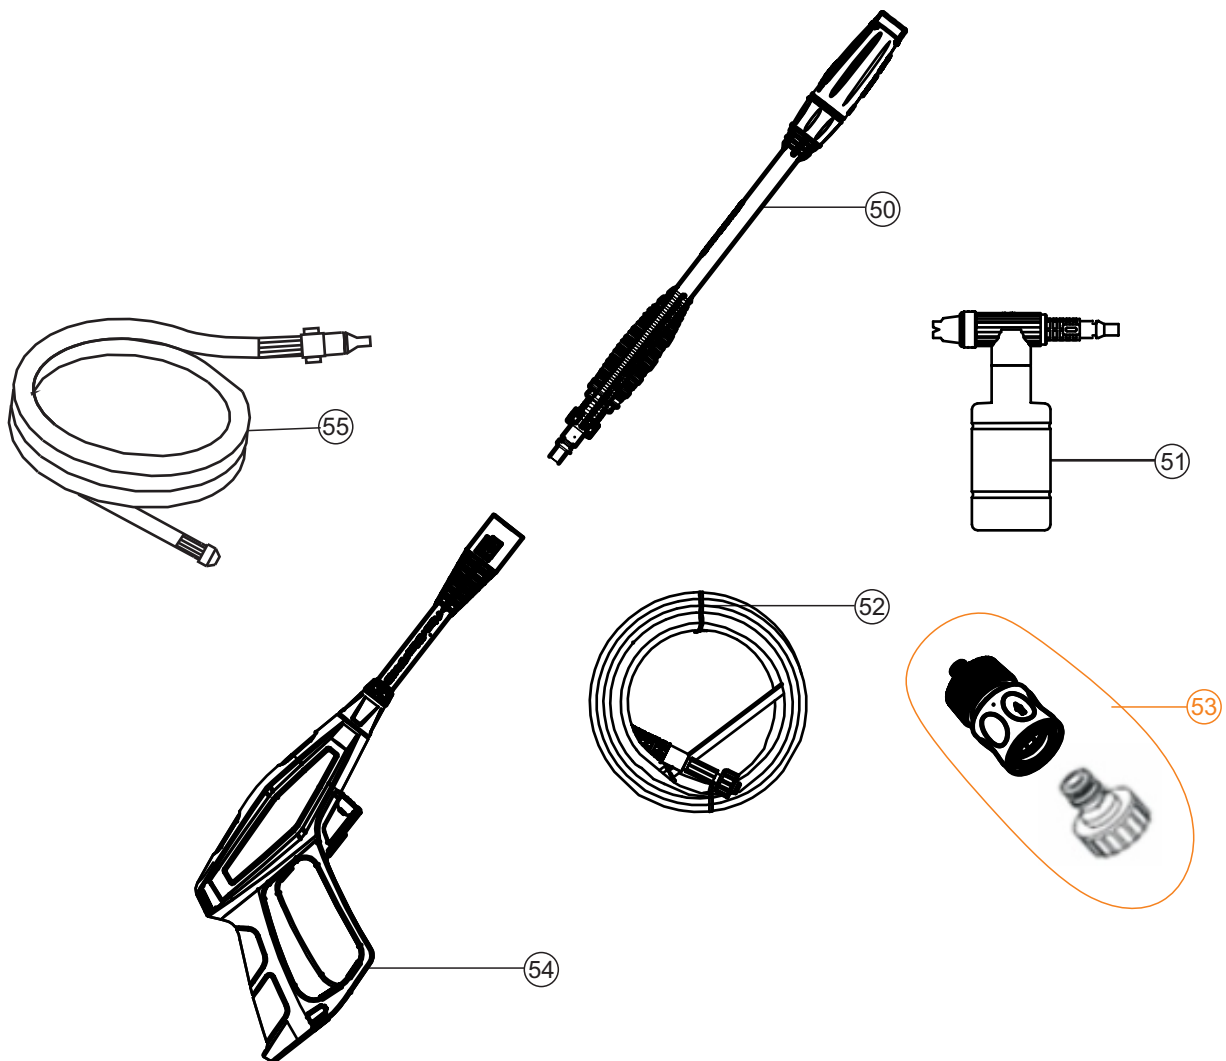

Vista Explodida

POS	CÓDIGO	DESCRIÇÃO	QUANT.
50	FW004400	LANÇA C/ BICO REGULÁVEL	1
51	FW004398	APLICADOR DE DETERGENTE	1
52	FW004402	MANGUEIRA AP 05 MTS	1
53	FW004367	KIT ESPIGÃO	1
54	FW004369	PISTOLA CPL	1
55	FW006950	MANGUEIRA DESENTUPIDORA (EXCLUSIVO LINHA ULTRA)	1
*	FW007118	CX WAP ECO SMART	1
*	ECB00035	ETIQ C. BAR ECO SMART 127V	1
*	ECB00036	ETIQ C. BAR ECO SMART 220V	
*	ECB00096	ETIQ C. BAR WAP DESOBSTRUIDORA ECO SMART ULTRA 2200 127V	
*	ECB00097	ETIQ C. BAR WAP DESOBSTRUIDORA ECO SMART ULTRA 2200 220V	
*	FW007117	MANUAL DE INSTR WAP ECO SMART 2200	
*	FW008111	MANUAL DE INSTR WAP ECO SMART 2200 ULTRA	1