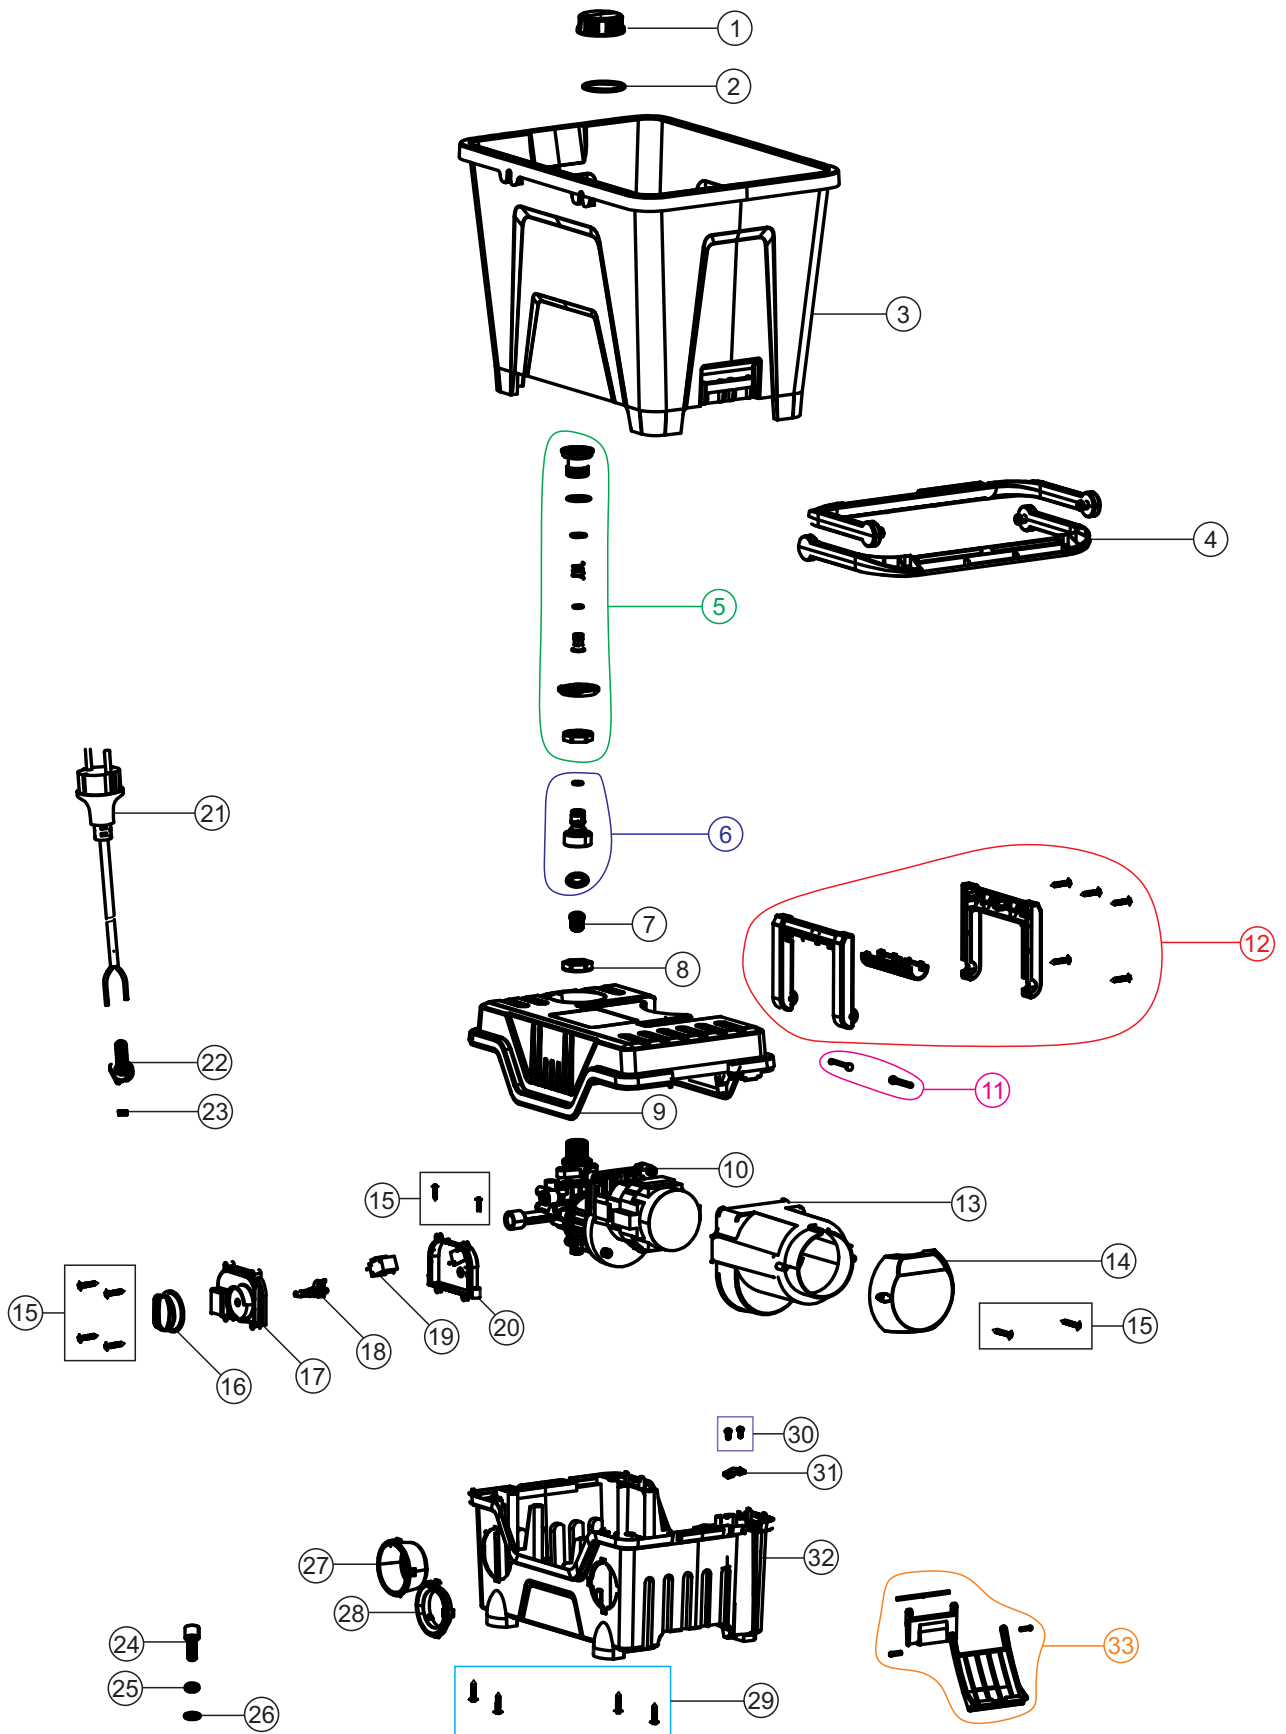

# Lista de Peças

POS	CÓDIGO	DESCRIÇÃO	QUANT.
1	FW007352	TAMPA DO FILTRO	1
2	FW007353	O-RING 50,52x1,78mm	1
3	FW007354	TANQUE RESERVATÓRIO DE ÁGUA	1
4	FW007355	ALÇA DO TANQUE	2
5	FW007356	KIT VÁLVULA DE RETENÇÃO DO TANQUE	1
6	FW007357	KIT ESPIGÃO ENTRADA DE ÁGUA	1
7	FW004299	FILTRO DE ÁGUA	1
8	FW007359	PORCA DE APERTO CONEXÃO	1
9	FW007360	CARENAGEM SUPERIOR	1
10	FW007361	MOTO BOMBA <b>127V</b>	1
	FW007362	MOTO BOMBA <b>220V</b>	
11	FW007363	PINO FIXAÇÃO DA ALÇA	2
12	FW007364	ALÇA INFERIOR	1
13	FW004315	PROTETOR DO MOTOR	1
14	FW004316	TAMPA PROTETOR DO MOTOR	1
15	-	PARAFUSO 4,2x16	13
16	FW007365	BOTÃO LIGA/DESLIGA	1
17	FW007366	CAIXA ELÉTRICA	1
18	FW007367	PINO ACIONAMENTO INTERRUPTOR	1
19	FW007368	INTERRUPTOR 16A 250 VAC	1
20	FW007369	TAMPA DA CAIXA ELÉTRICA	1
21	FW004331	CABO ELÉTRICO 20A 250V	1
22	FW004328	PASSA CABO	1
23	FW004330	ANEL PASSA CABO	1
24	-	PARAFUSO ALLEN M6x16	1
25	-	ARRUELA LISA M6	1
26	-	ARRUELA DE PRESSÃO M6	1
27	FW007370	ESPELHO CONEXÃO SAÍDA DE ÁGUA	1
28	FW007371	ESPELHO BOTÃO LIGA/DESLIGA	1
29	-	PARAFUSO 4,2x20	8
30	-	PARAFUSO 2,9x16	2
31	FW004320	PRENSA CABO	1
32	FW007372	CARENAGEM INFERIOR	1
33	FW007373	TRAVA DO TANQUE	1

# Lista de Peças

POS	CÓDIGO	DESCRIÇÃO	QUANT.
34	FW007374	MOTOR ELÉTRICO <b>127V</b>	1
	FW007375	MOTOR ELÉTRICO <b>220V</b>	
35	FW004345	O-RING 63x2,2	1
36	FW007376	CONJUNTO CARTER/ENGRENAGEM COM CAME	1
37	FW005092	ROLAMENTO AXIAL (51105M)	1
38	FW007377	KIT PISTÃO C/3 UNIDADES	1
39	FW004341	O-RING 57x2	1
40	FW007378	GUIA PISTÕES	1
41	FW007379	KIT VEDAÇÃO C/3 UNIDADES	1
42	FW007380	KIT VÁLVULA SUCÇÃO/PRESSÃO C/6 UNIDADES	1
43	FW007381	KIT VALVULA BPS COM MICRO SWITCH	1
44	FW007382	CABEÇOTE	1
45	FW005786	TAMPA DA VÁLVULA DE RETENÇÃO C/ORING	1
46	FW004338	TAMPA DAS VALVULAS DE SUCÇÃO/PRESSÃO	1
47	FW007383	O-RING 14x2	1
48	FW007384	CONEXÃO ENTRADA DE ÁGUA	1
49	FW007385	O-RING 26x2	1