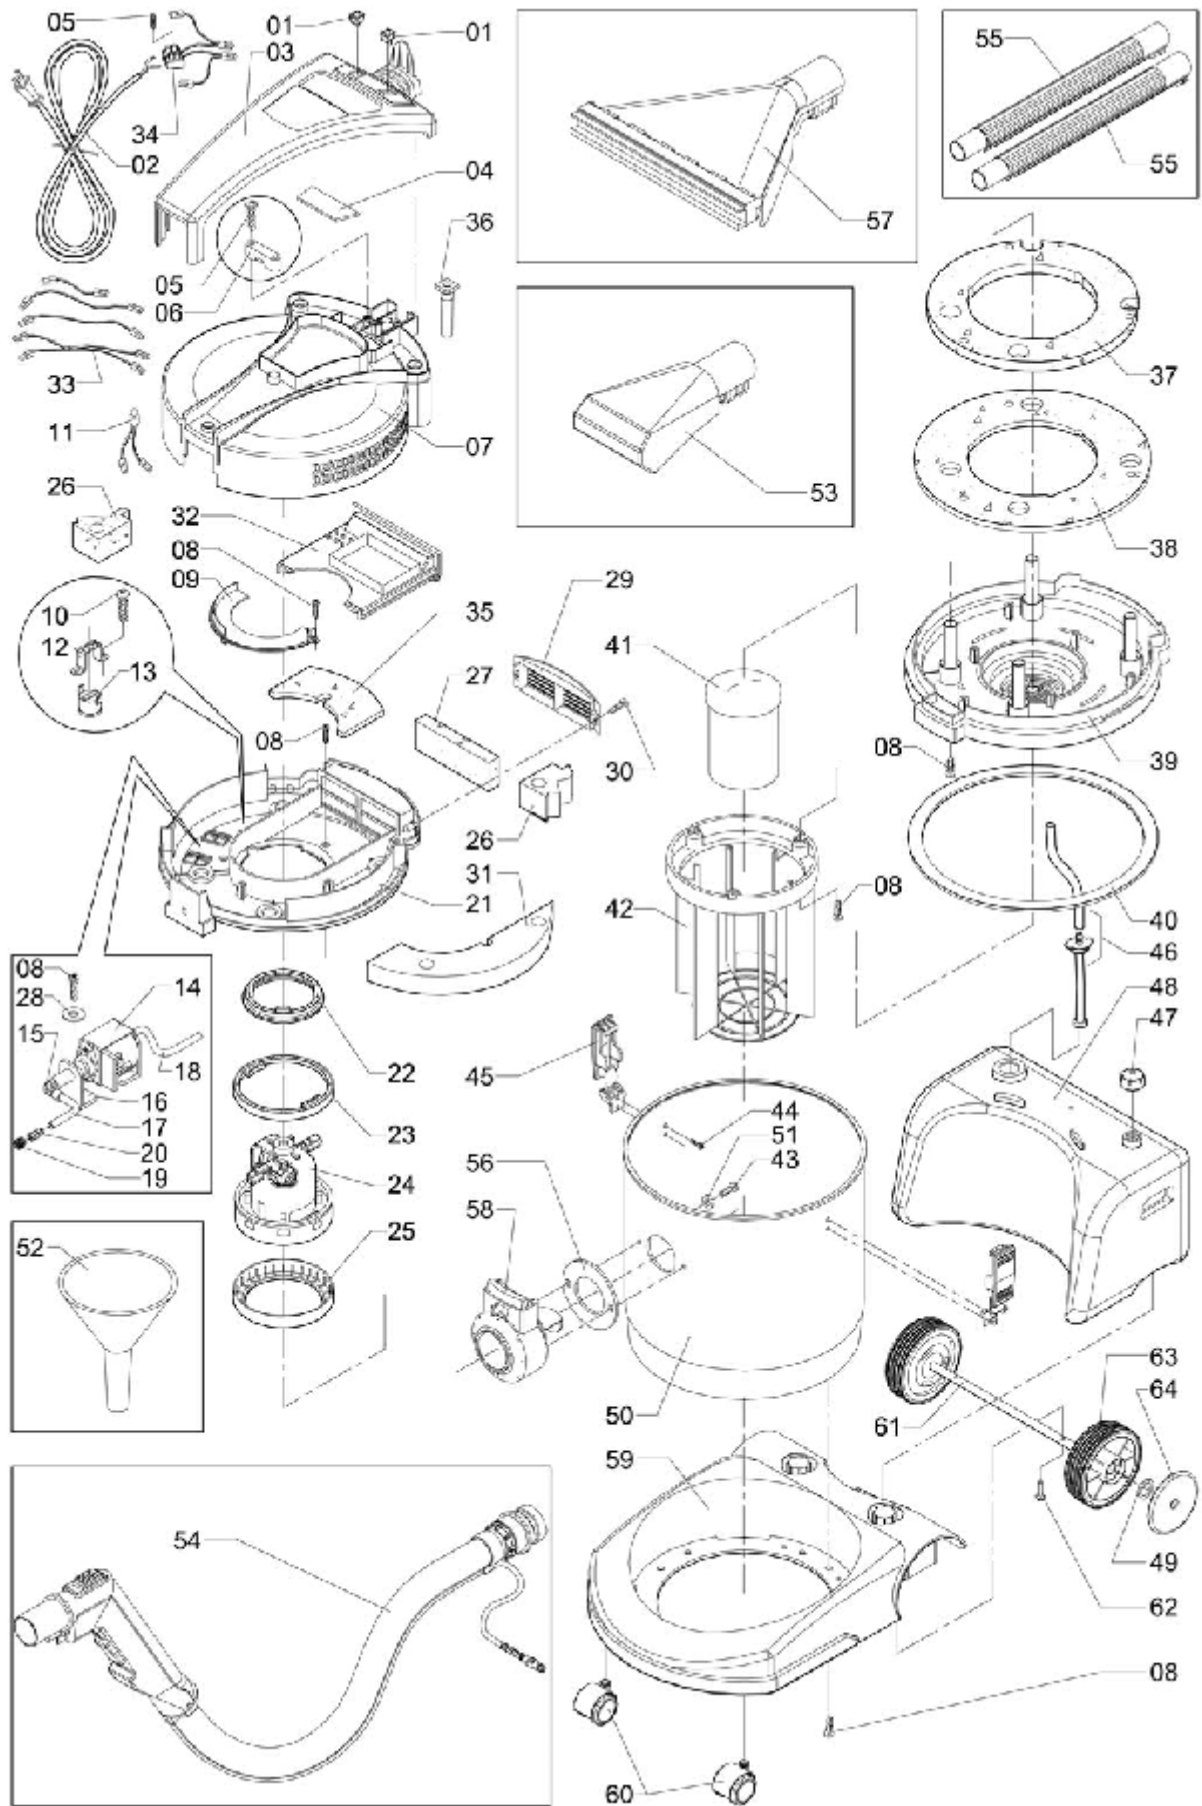

PÁG.

LIMPADORA À EXTRAÇÃO EJ1107-220V

5

LIMPADORA À EXTRAÇÃO EJ1107-220V

ELP-336

LIMPADORA À EXTRAÇÃO EJ1107-220V

Continuação

Ref.	CÓDIGO	DESCRIÇÃO	QTD.	Ref.	CÓDIGO	DESCRIÇÃO	QTD.
00	1169592	LIMPADORA À EXTRAÇÃO EJ1107-220V	1				
01	887496	Interruptor Bipolar 16A	2				
02	1177214	Cabo elétrico 3 x 1,5 x 10200	1				
03	1179438	Alça	1				
04	1179439	Espuma adesiva	1				
05	483628	Parafuso autoatarraxante PH.ø 2,9 X 22	4				
06	1179441	Calço da alça	1				
07	1179443	Capa e base superior	1				
08	371831	Parafuso autoatarraxante cabeça panela PH5 x 16	30				
09	1179444	Suporte frontal da capa	1				
10	031294	Parafuso c/fenda cruzada ø 2,9 x 9,5	2				
11	1179446	Termostato	1				
12	1179447	Alça de proteção	1				
13	1179448	Termostato 75°	1				
14	1181068	Bomba modelo EP77 220V 60Hz	1				
15	1179450	Conector 8 - 1/8"	1				
16	1179451	Anti-vibrante	2				
17	1179453	Tubo flexível 8 x 6 x 120mm	1				
18	1179454	Tubo de silicone 8 x 4 x 120mm	1				
19	1179456	Engate rápido	1				
20	1179465	Engate	1				
21	1179480	Base do cabeçote	1				
22	1179481	Guarnição superior	1				
23	1179483	Guarnição intermediária	1				
24	1179703	Corpo do motor	1				
25	1179487	Guarnição superior do motor	1				
26	1187196	Filtro superior da base	2				
27	1179489	Filtro do motor	1				
28	074673	Arruela lisa 6 x 24 x 1	2				
29	1179492	Grade posterior	1				
30	371831	Parafuso autoatarraxante cabeça panela PH5 x 16	2				
31	1179495	Anel interno	1				
32	1179496	Suporte do anel	1				
33	1179497	Fiação do motor	1				
34	1179498	Grampo	1				
35	1179500	Calço	1				
36	1179501	Protetor do cabo elétrico	1				
37	1183725	Vedação superior do cabeçote	1				
38	1179502	Vedação da base do cabeçote	1				
39	1179503	Base da bomba	1				
40	073824	Vedação da Base do Motor BWS1	1				
41	1179506	Copo	1				
42	1179507	Cesta do copo	1				
43	074020	Parafuso autoatarraxante cabeça panela PH 5 x 20	2				
44	073998	Parafuso Fenda PH 5 x 12	4				
45	1179509	Trava da tampa	2				
46	1179511	Mangueira de sucção com adaptador	1				
47	1179512	Tampa do reservatório	1				
48	1179513	Reservatório	1				
49	1179537	Trava da roda	2				
50	1179514	Corpo do reservatório	1				
51	1179873	Arruela de nylon	2				
52	1179543	Funil	1				
53	1179548	Ponteira menor completa	1				
54	1179549	Mangueira flexível completa	1				
55	1179555	Prolongador rígido	2				
56	1183727	Guarnição do tanque	1				
57	1179541	Ponteira maior completa	1				
58	1179522	Kit adaptador da mangueira de saída	1				
59	1179525	Base do carrinho	1				
60	1179526	Rodízio	2				
61	1179527	Eixo da roda	1				
62	074459	Parafuso fenda PH 5 x 30	2				
63	1179534	Roda ø150	2				
64	1179536	Calota	2				
	1175319	Adesivo (Jactoclean - transparente)	1				
	1175565	Manual de instruções (Limpadora Extração)	1				