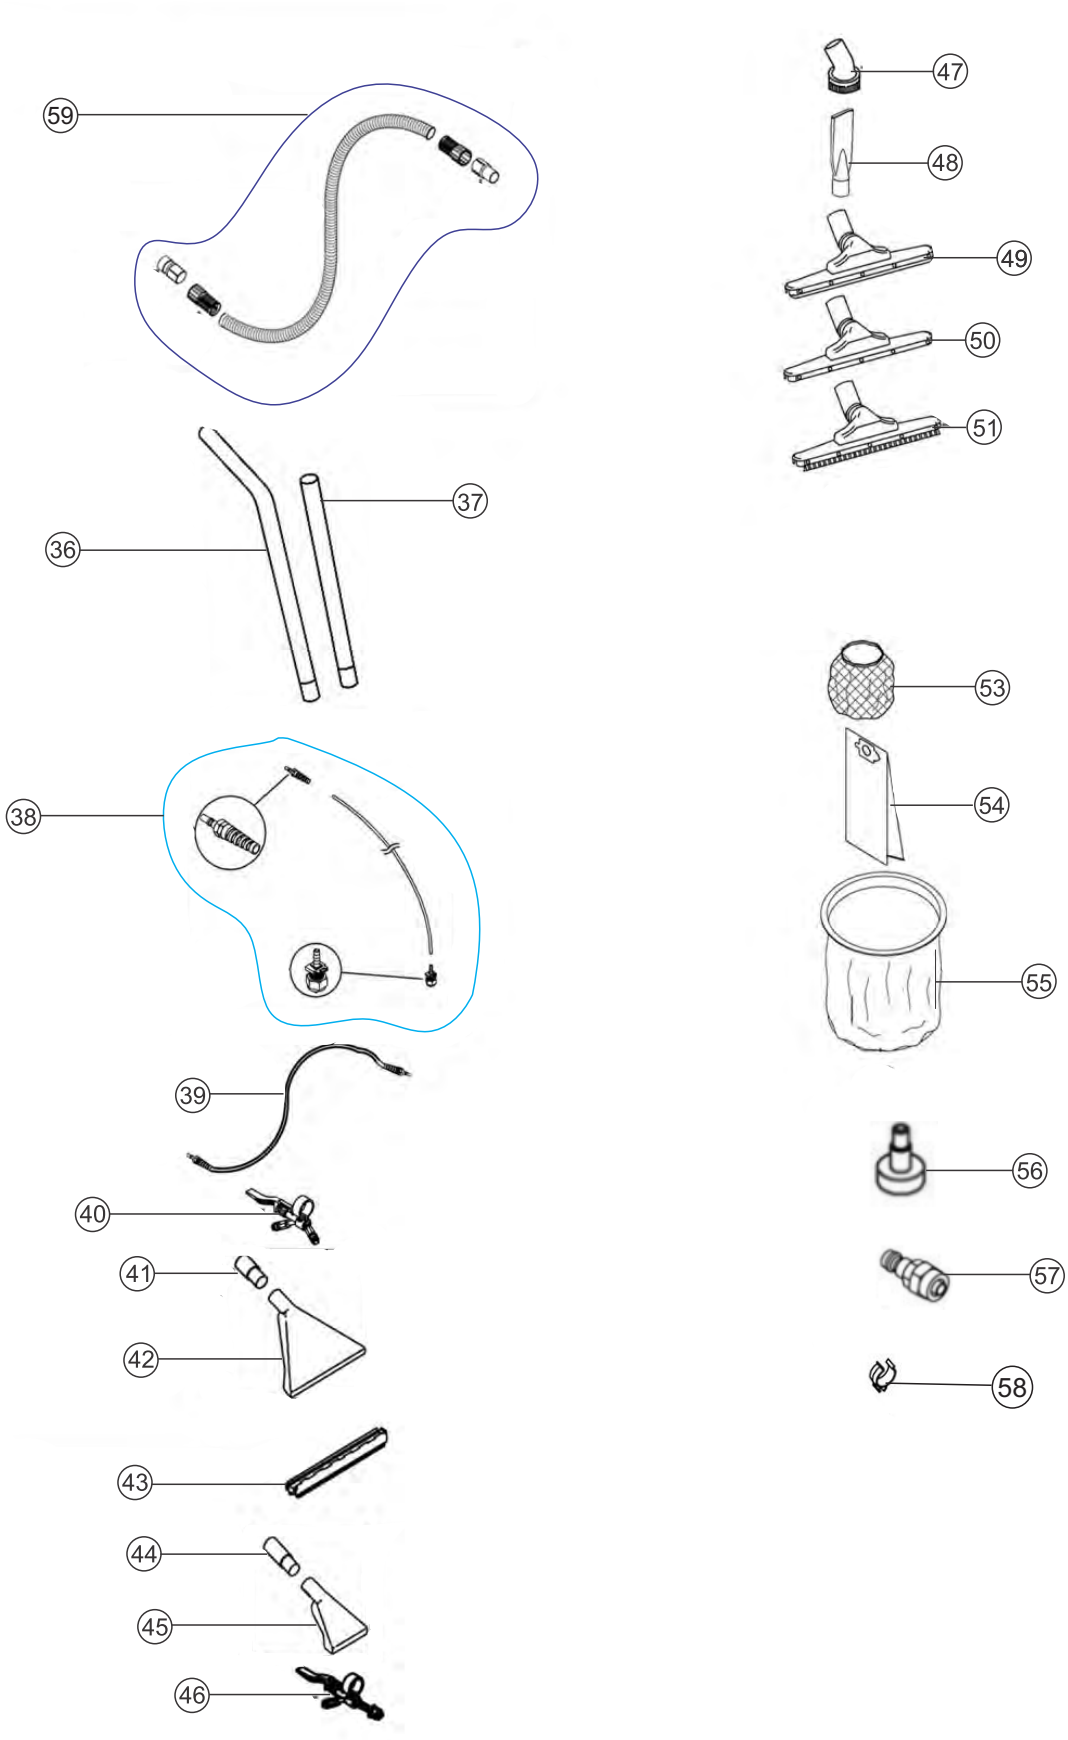

Wap

CATÁLOGO DE PEÇAS PARA REPOSIÇÃO

EXTRATORA CARPET CLEANER PRO 35

FW007344 (127V)
FW007345 (220V)

REVISÃO 04 - AGOSTO 2021
REFERÊNCIA: VEG02.092

Vista Explodida

Lista de Peças

POS.	CÓDIGO	DESCRIÇÃO	FOTO	QUANT.
1	FW007573	INTERRUPTOR C/ LED VERMELHO (16A -250V)		1
2	FW007574	INTERRUPTOR C/LED VERDE (16A-250V)		1
3	FW007575	ALÇA		1
4	FW007576	TAMPA SUPERIOR		1
5	FW007577	ESPIGÃO		1
6	FW007578	BOMBA DE ÁGUA 127V		1
	FW007579	BOMBA DE ÁGUA 220V		
7	FW007580	SUPORE DE BORRACHA		2
9	FW007581	CHAPA DE FIXAÇÃO SAÍDA DE ÁGUA		2
10	FW007582	MANCAL DA BOMBA		1

Lista de Peças

11	FW007583	CABO ELÉTRICO 8M 2x1mm ² (2 PINO 4,8mm)		1
12	FW007584	SUPOORTE FIXAÇÃO DA ESPUMA		2
13	FW007585	ESPUMA ANTI RUIDO		1
14	FW007586	SUPOORTE SUPERIOR DO MOTOR		1
15	FW007587	VEDAÇÃO SUPERIOR DO MOTOR		1
16	FW007588	MOTOR DUPLO ESTAGIO 127V		1
	FW007589	MOTOR DUPLO ESTAGIO 220V		
17	FW007590	VEDAÇÃO INFERIOR DO MOTOR		1
18	FW007591	ESPUMA ANTI RUIDO SUPERIOR		1
19	FW007592	SUPOORTE INFERIOR DO MOTOR		1
20	FW08189	ESPUMA DO MOTOR		1

Lista de Peças

21	FW007593	VEDAÇÃO DO SUPORTE		1
22	FW007594	BOIA		1
23	FW007595	GAIOLA		1
24	FW007596	KIT MANGUEIRA DETERGENTE		1
25	FW007597	RECIPIENTE DE AGUA LIMPA		1
26	FW007598	SUPORTE DO BOCAL DE SUCÇÃO		1
27	FW007599	FECHO RÁPIDO		2
28	FW007600	RECIPIENTE DE INOX		1
29	FW007601	BOCAL DE SUCÇÃO		1
30	FW007603	ALAVANCA DA BASE		1

Lista de Peças

31	FW007602	BASE PARA RECIPIENTE		1
32	FW007604	RODA DE BORRACHA		2
33	FW007605	BUCHA DA RODA		2
34	FW007606	EIXO		1
35	FW007607	RODIZIO FRONTAL		2

Vista Explodida

Lista de Peças

36	FW007609	EXTENSÃO CURVA		1
37	FW007610	EXTENSÃO RETA		1
38	FW007611	KIT MANGUEIRA COM BICO		1
39	FW007612	MANGUEIRA COM ENGATE RÁPIDO		1
40	FW007613	PISTOLA DE PULVERIZAÇÃO P/ BICO DE PISO		1
41	FW007614	ALONGADOR P/ BICO DE PISO		1
42	FW007615	BICO PARA PISO		1
43	FW007616	RODO DE BORRACHA		1
44	FW007617	ALONGADOR P/ BICO DE ESTOFADOS		1
45	FW007618	BICO PARA ESTOFADOS		1
46	FW007619	PISTOLA DE PULVERIZAÇÃO P/ BICO DE ESTOFADOS		1