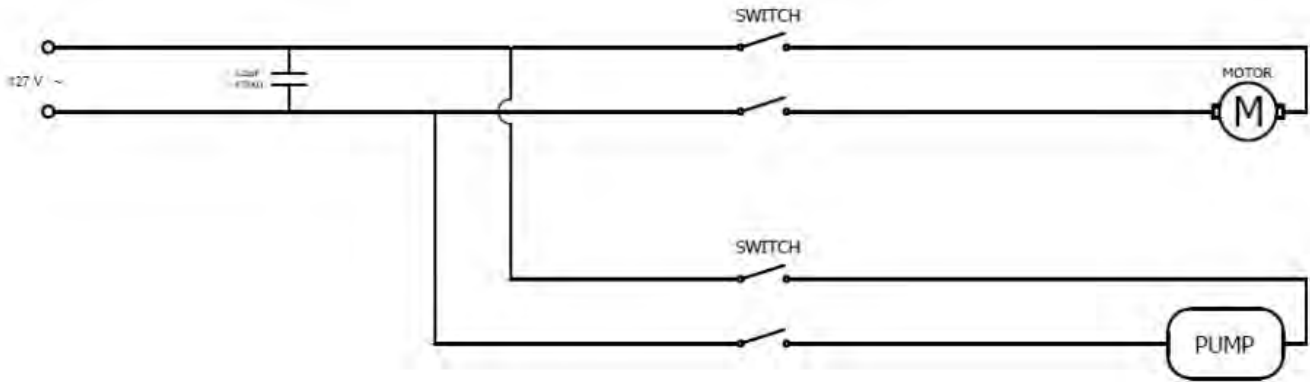

Diagrama eléctrico

Lista de Revisões

N°	DESCRIÇÃO	DATA
0	Emissão Inicial	21/01/2020
1	Inclusão dos códigos: FW008189, FW008190 e FW008191	24/11/2020
2	INCLUSÃO DO CÓDIGO FW008489	28/05/2021
3	EXCLUSÃO DO ITEM FW007625 AJUSTE DESCRIÇÃO DOS ITENS FW007626,FW007627 E FW007628	15/06/2021
4	AJUSTE NA DESCRIÇÃO DO ITEM FW007593 INCLUSO CÓDIGOS FW007346,FW007347,ECB00065,ECB00066	19/08/2021