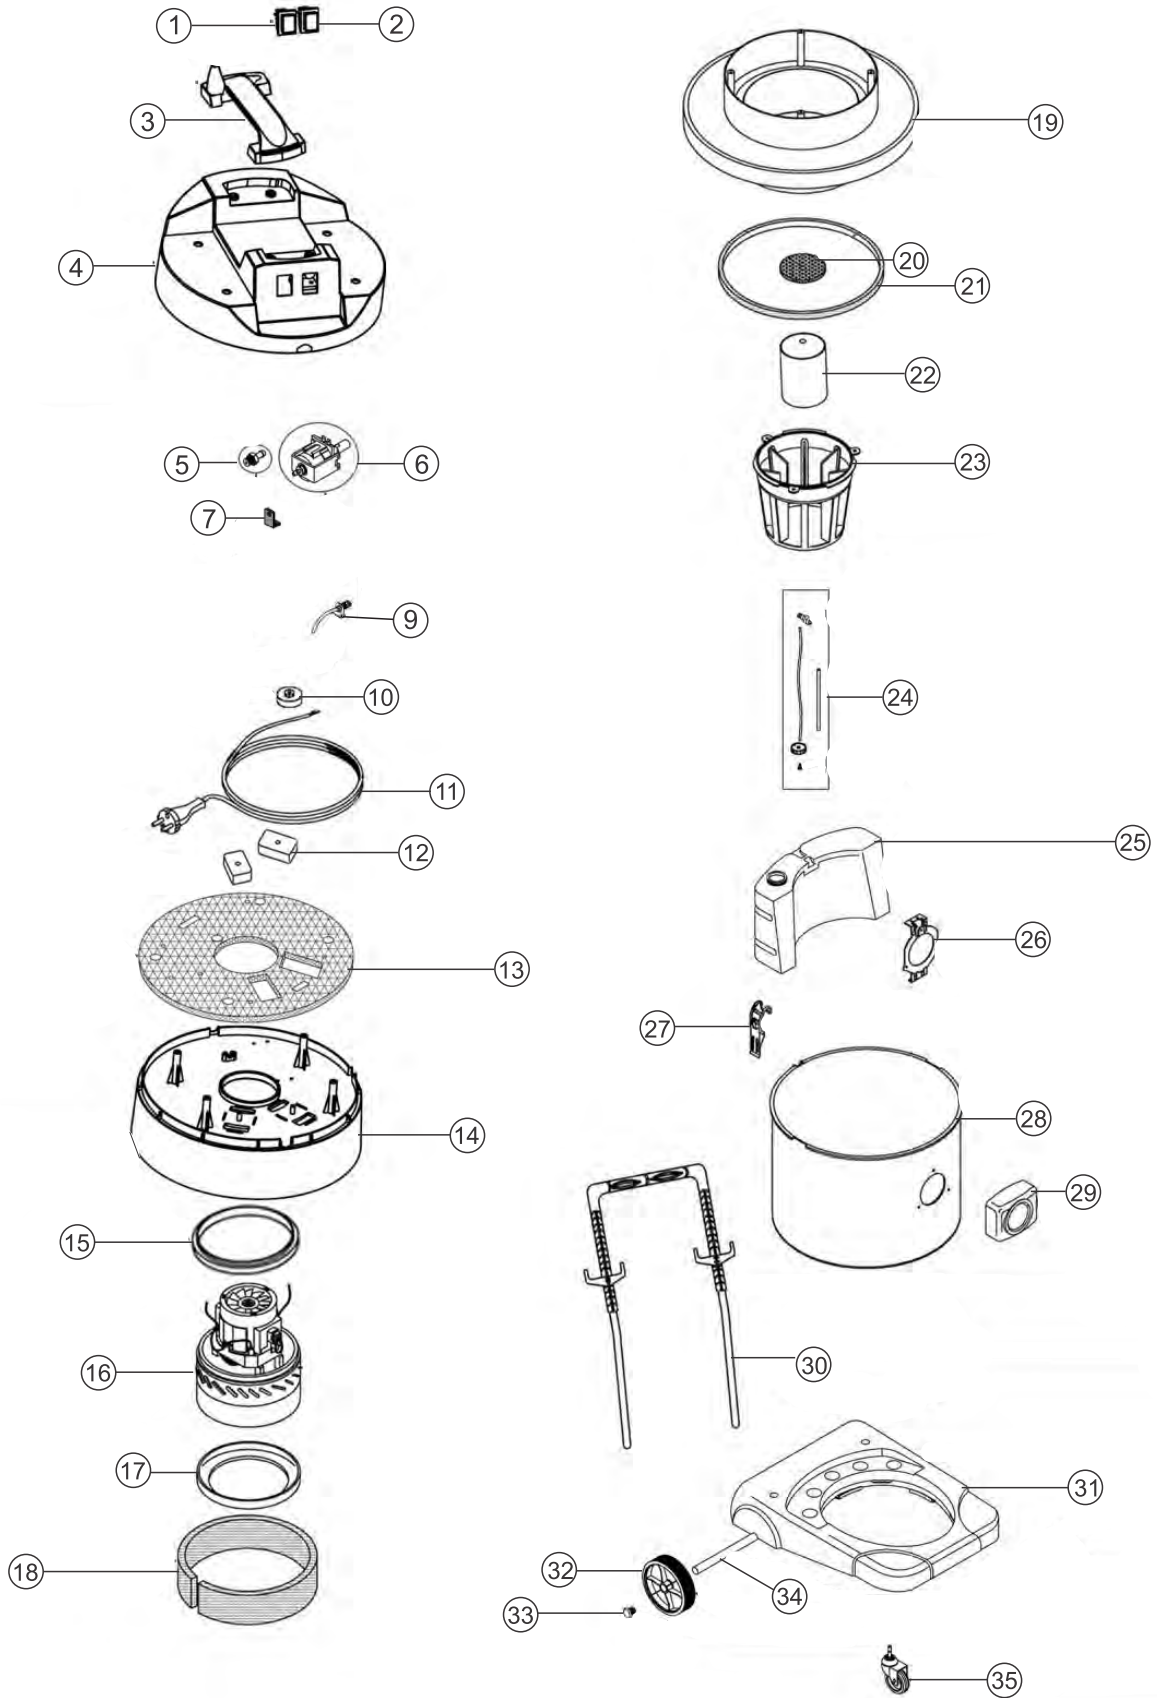

Wap

CATÁLOGO DE PEÇAS PARA REPOSIÇÃO

EXTRATORA CARPET CLEANER PRO 35

FW007344 (127V)
FW007345 (220V)

REVISÃO 04 - AGOSTO 2021
REFERÊNCIA: VEG02.092

Vista Explodida

Lista de Peças

POS.	CÓDIGO	DESCRIÇÃO	FOTO	QUANT.
1	FW007573	INTERRUPTOR C/ LED VERMELHO (16A -250V)		1
2	FW007574	INTERRUPTOR C/LED VERDE (16A-250V)		1
3	FW007575	ALÇA		1
4	FW007576	TAMPA SUPERIOR		1
5	FW007577	ESPIGÃO		1
6	FW007578	BOMBA DE ÁGUA 127V		1
	FW007579	BOMBA DE ÁGUA 220V		
7	FW007580	SUPORE DE BORRACHA		2
9	FW007581	CHAPA DE FIXAÇÃO SAÍDA DE ÁGUA		2
10	FW007582	MANCAL DA BOMBA		1

Lista de Peças

11	FW007583	CABO ELÉTRICO 8M 2x1mm ² (2 PINO 4,8mm)		1
12	FW007584	SUPOORTE FIXAÇÃO DA ESPUMA		2
13	FW007585	ESPUMA ANTI RUIDO		1
14	FW007586	SUPOORTE SUPERIOR DO MOTOR		1
15	FW007587	VEDAÇÃO SUPERIOR DO MOTOR		1
16	FW007588	MOTOR DUPLO ESTAGIO 127V		1
	FW007589	MOTOR DUPLO ESTAGIO 220V		
17	FW007590	VEDAÇÃO INFERIOR DO MOTOR		1
18	FW007591	ESPUMA ANTI RUIDO SUPERIOR		1
19	FW007592	SUPOORTE INFERIOR DO MOTOR		1
20	FW08189	ESPUMA DO MOTOR		1

Lista de Peças

21	FW007593	VEDAÇÃO DO SUPORTE		1
22	FW007594	BOIA		1
23	FW007595	GAIOLA		1
24	FW007596	KIT MANGUEIRA DETERGENTE		1
25	FW007597	RECIPIENTE DE AGUA LIMPA		1
26	FW007598	SUPORTE DO BOCAL DE SUCÇÃO		1
27	FW007599	FECHO RÁPIDO		2
28	FW007600	RECIPIENTE DE INOX		1
29	FW007601	BOCAL DE SUCÇÃO		1
30	FW007603	ALAVANCA DA BASE		1

Lista de Peças

47	FW007620	BICO ESCOVA		1
48	FW007621	BICO CANTO		1
49	FW007622	BICO MULTIPLO COM RODO		1
50	FW007623	BICO MULTIPLO LISO		1
51	FW007624	BICO MULTIPLO COM ESCOVA		1
52	FW007626	FILTRO DE TECIDO LAVÁVEL		1
54	FW007627	FILTRO DE PAPEL DESCARTAVEL		1
55	FW007628	FILTRO DE TECIDO DO MOTOR		1
56	FW008191	FILTRO RECIPIENTE DE ÁGUA LIMPA		1
57	FW008190	ENGATE RÁPIDO DA MANGUEIRA		1