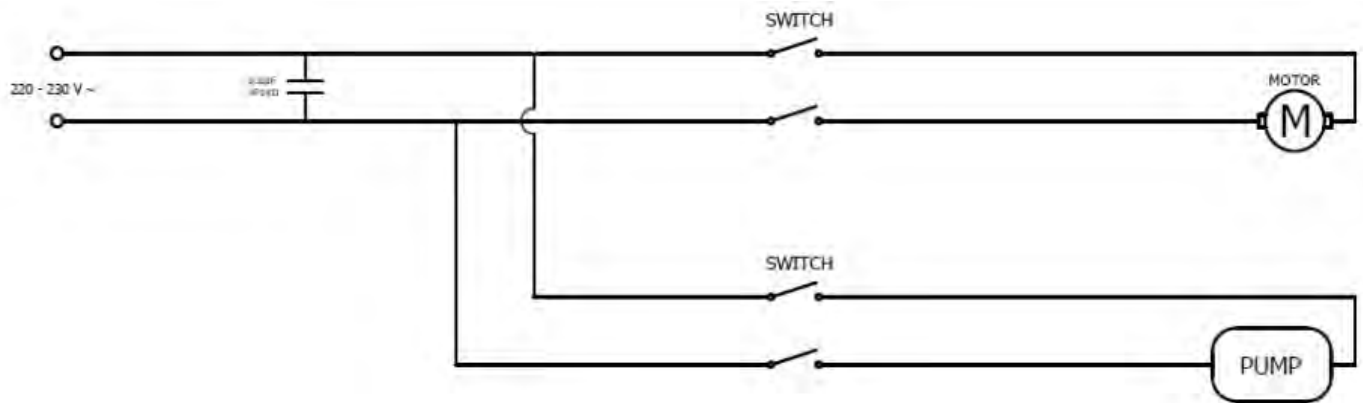

Diagrama eléctrico

Lista de Revisões

N°	DESCRIÇÃO	DATA
0	Emissão Inicial	21/01/2020
1	Inclusão dos códigos: FW008189, FW008190 e FW008191	24/11/2020
2	INCLUSÃO DO CÓDIGO FW008489	28/05/2021
3	EXCLUSÃO DO ITEM FW007625 AJUSTE DESCRIÇÃO DOS ITENS FW007626,FW007627 E FW007628	15/06/2021
4	AJUSTE NA DESCRIÇÃO DO ITEM FW007593 INCLUSO CÓDIGOS FW007346,FW007347,ECB00065,ECB00066	19/08/2021