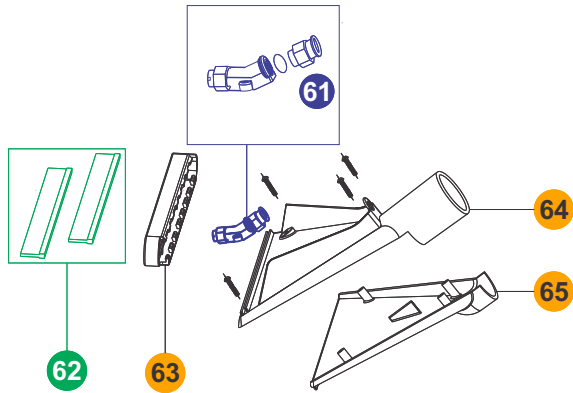

Acessórios

Lista de Peças

POS.	CÓDIGO	DESCRIÇÃO	QUANT.
48	FW007428	BICO EXTRATOR PEQUENO	1
49	FW005510	BICO EXTRATOR GRANDE	1
50	FW005519	BICO CANTO	1
51	FW005520	BICO MULTIPLO	1
52	FW005521	EXTENSÃO RETA	2
53	FW009229	MANGUEIRA DE SUÇÃO	1
54	FW005509	MANGUEIRA TRANSPARENTE 1 METRO	1
55	FW005712	MANGUEIRA TRANSPARENTE 30 cm	1
56	FW005507	PRESILHA	2
57	FW008052	VÁLVULA DO GATILHO	1
58	FW008051	GATILHO SPRAY	1
59	FW008231	MANGUEIRA DE ÁGUA 4 cm	1
60	FW005517	SUPORTE BICO ESTOFADO	1
61	FW005513	CONJUNTO BICO CPL	2
62	FW005511	KIT ESCOVA/ BORRACHA	1
63	FW005512	SUPORTE ESCOVA/ BORRACHA	1
64	FW005514	CAPA BICO CARPETE SUPERIOR	1
65	FW005515	CAPA BICO CARPETE INFERIOR	1
*	61270527	CX WAP CARPET CLEANER ECO	1
*	30002326	MAN INSTR CARPET CLEANER ECO	1
*	ECB00192	ETIQ C. BAR WAP CARPET CLEANER ECO 127V	1
*	ECB00193	ETIQ C. BAR WAP CARPET CLEANER ECO 220V