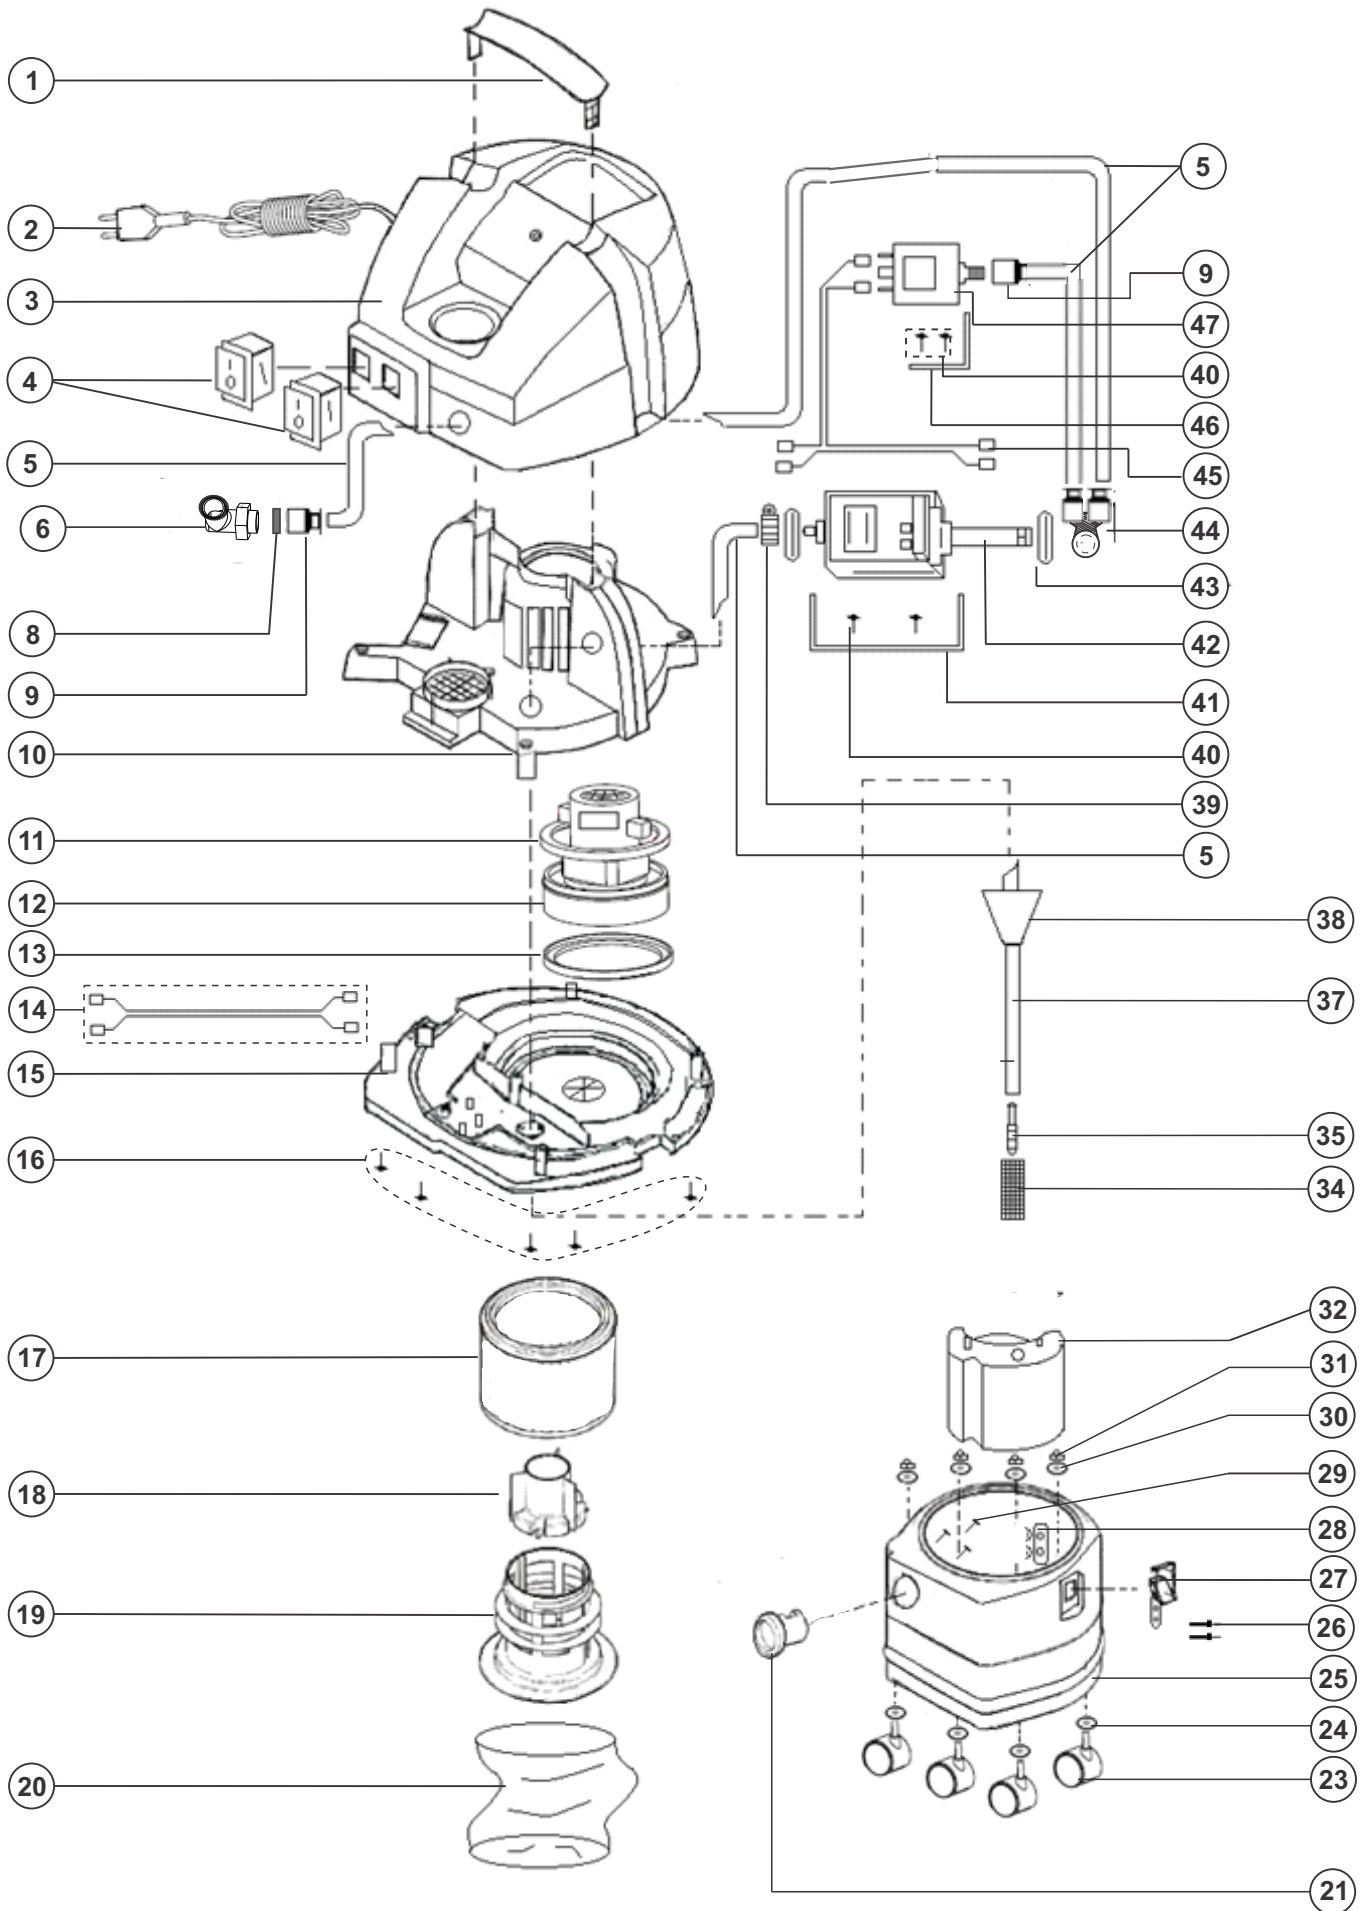

Lista de Peças

POS	CÓDIGO	DESCRIÇÃO	QUANT.
1	60603000	ALÇA DO CABEÇOTE	1
2	26771700	CABO ELÉTRICO 2x1,5mm ² CHATO 5M C/TERMINAIS	1
3	FW001488	TAMPA DO CABEÇOTE	1
4	FW006034	INTERRUPTOR ELÉTRICO	2
5	FW005013	MANGUEIRA DE ÁGUA AZUL 6mm (COMPRIMENTO 1 METRO)	1
6	FW005522	CONEXÃO COTOVELO 90° DO CABEÇOTE	1
8	FW004038	ARRUELA LISA 10mm	1
9	FW005016	ENGATE RÁPIDO FÊMEA 1/8x6mm	1
10	60604000	SUPORTE SUPERIOR DO CABEÇOTE	1
11	60610100	SUPORTE DE VEDAÇÃO SUPERIOR DO MOTOR	1
12	FW003039	MOTOR ELÉTRICO 127V	1
	FW003049	MOTOR ELÉTRICO 220V	
13	60610000	SUPORTE DE VEDAÇÃO INFERIOR DO MOTOR	1
14	26771030	CABO ELÉTRICO DO MOTOR 1x400mm	2
15	60605000	SUPORTE INFERIOR DO CABEÇOTE - MONO	1
16	11253001	PARAFUSO PP 4x25 CP-FC ZN	5
17	FW005271	FILTRO PERMANENTE	1
18	60606000	BÓIA	1
19	60607000	GAIOLA	1
20	61156103	FILTRO DE PANO	1
21	3000601	BOCAL DE ASPIRAÇÃO	1
23	60608000	RODÍZIO DUPLO	4
24	3000200	ARRUELA LISA 1/4" - 6,3x20x1,5mm ZN	8
25	FW009385	RECIPIENTE 25L	1
26	70007040	REBITE ALUMÍNIO 4x12mm	4
27	FW000875	FECHO RÁPIDO AÇO CROMADO	2
28	FW001446	CHAPA 12x10x0,6mm FIXAÇÃO FECHO RÁPIDO	2
29	30003308	PARAFUSO PP 3,5x16 CP-FC ZN	3
30	61267000	ANEL DE VEDAÇÃO DO RODÍZIO	4
31	30001600	PORCA SEXTAVADA M6 ZN	4
32	60867016	RECIPIENTE DE ÁGUA LIMPA	1
34	64141251	FILTRO DE SUÇÃO ADITIVO P-1800 K	1
35	70000111	EXPIGÃO PARA MANGUEIRA 3/8	1
37	70013001	MANGUEIRA DE CRISTAL 1/4x2mm (COMPRIMENTO 50cm)	1
38	60867006	TAMPÃO DE BORRACHA 60mm	1
39	FW005876	ABRAÇADEIRA AÇO CARBONO SIMPLEX 11-13 C/PARAF.	1
40	FW005119	PARAFUSO DRYWALL CP-PHS PONTA AGULHA 4,2x13mm	1
41	60867010	BASE DE APOIO DA BOMBA	1
42	FW006040	BOMBA DE SUÇÃO 127V	1
	FW006041	BOMBA DE SUÇÃO 220V	
43	60867008	MANCAL DE BORRACHA DA BOMBA	2
44	FW005084	CONEXÃO Y C/COTOVELO 1/8x90°x6mm	1
45	60867019	CABO FLEX 0,5x35mm	3
46	FW005017	BASE DO PRESSOSTATO	1
47	FW005857	PRESSOSTATO 3,5bar	1