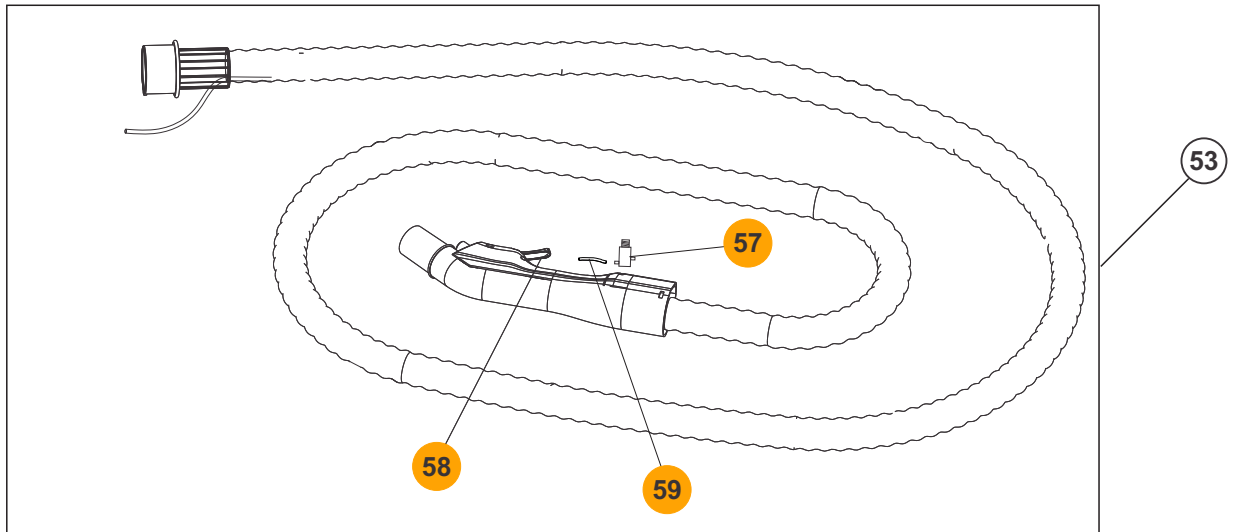

Acessórios

Lista de Peças

POS.	CÓDIGO	DESCRIÇÃO	QUANT.
48	FW007428	BICO EXTRATOR PEQUENO	1
49	FW005510	BICO EXTRATOR GRANDE	1
50	FW005519	BICO CANTO	1
51	FW005520	BICO MULTIPLO	1
52	FW005521	EXTENSÃO RETA	2
53	FW009229	MANGUEIRA DE SUÇÃO	1
54	FW005509	MANGUEIRA TRANSPARENTE 1 METRO	1
55	FW005712	MANGUEIRA TRANSPARENTE 30 cm	1
56	FW005507	PRESILHA	2
57	FW008052	VÁLVULA DO GATILHO	1
58	FW008051	GATILHO SPRAY	1
59	FW008231	MANGUEIRA DE ÁGUA 4 cm	1
60	FW005517	SUPORTE BICO ESTOFADO	1
61	FW005513	CONJUNTO BICO CPL	2
62	FW005511	KIT ESCOVA/ BORRACHA	1
63	FW005512	SUPORTE ESCOVA/ BORRACHA	1
64	FW005514	CAPA BICO CARPETE SUPERIOR	1
65	FW005515	CAPA BICO CARPETE INFERIOR	1
*	61270527	CX WAP CARPET CLEANER ECO	1
*	30002326	MAN INSTR CARPET CLEANER ECO	1
*	ECB00192	ETIQ C. BAR WAP CARPET CLEANER ECO 127V	1
*	ECB00193	ETIQ C. BAR WAP CARPET CLEANER ECO 220V