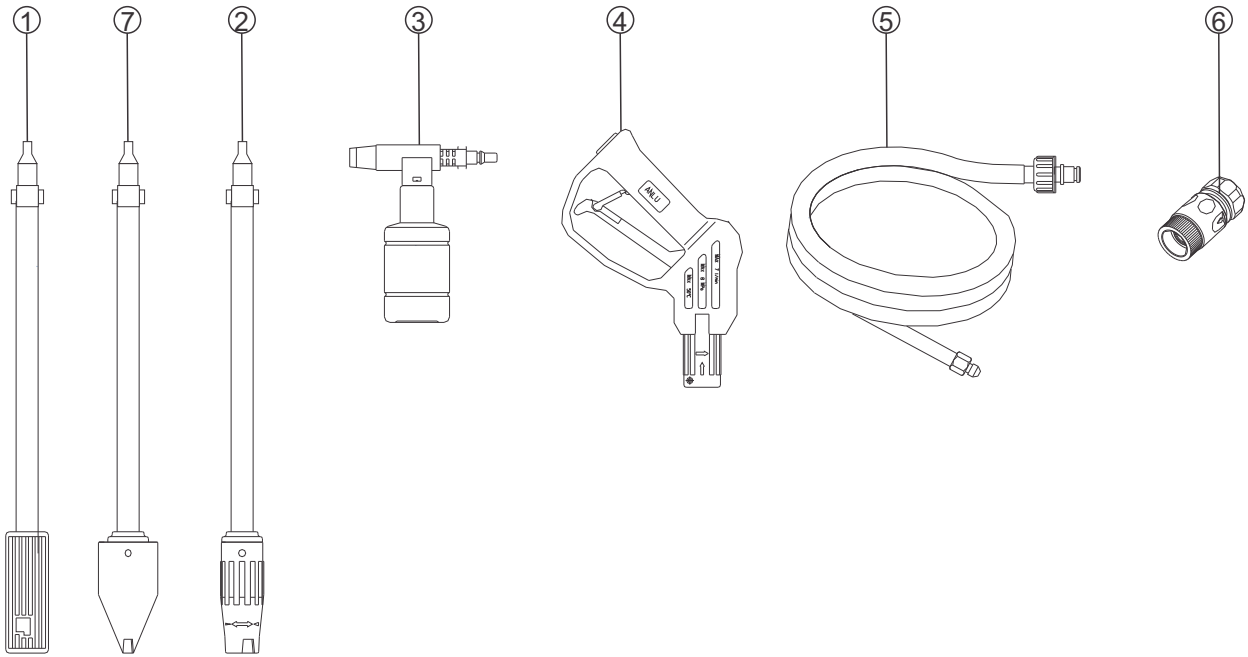

Acessórios

Pos: Do Item	Código	Descrição	Qtde.	Desenho
1	20011208	BAIONETA ALUMINIO ENCAIXE FINO	1	
2	VB70-0078	LANÇA VARIO 70BAR	1	
3	120EP-060	RESERVATÓRO SHAMPOO ENCAIXE FINO	1	
4	20011207	PISTOLA M-22 ENCAIXE FINO	1	
5	VA90-0077	MANGUEIRA AP 5M CONX M22xM22	1	
6	VB70-0059	ENGATE RÁPIDO	1	
7	120EP-065	LANCA BICO TURBO WAP	1