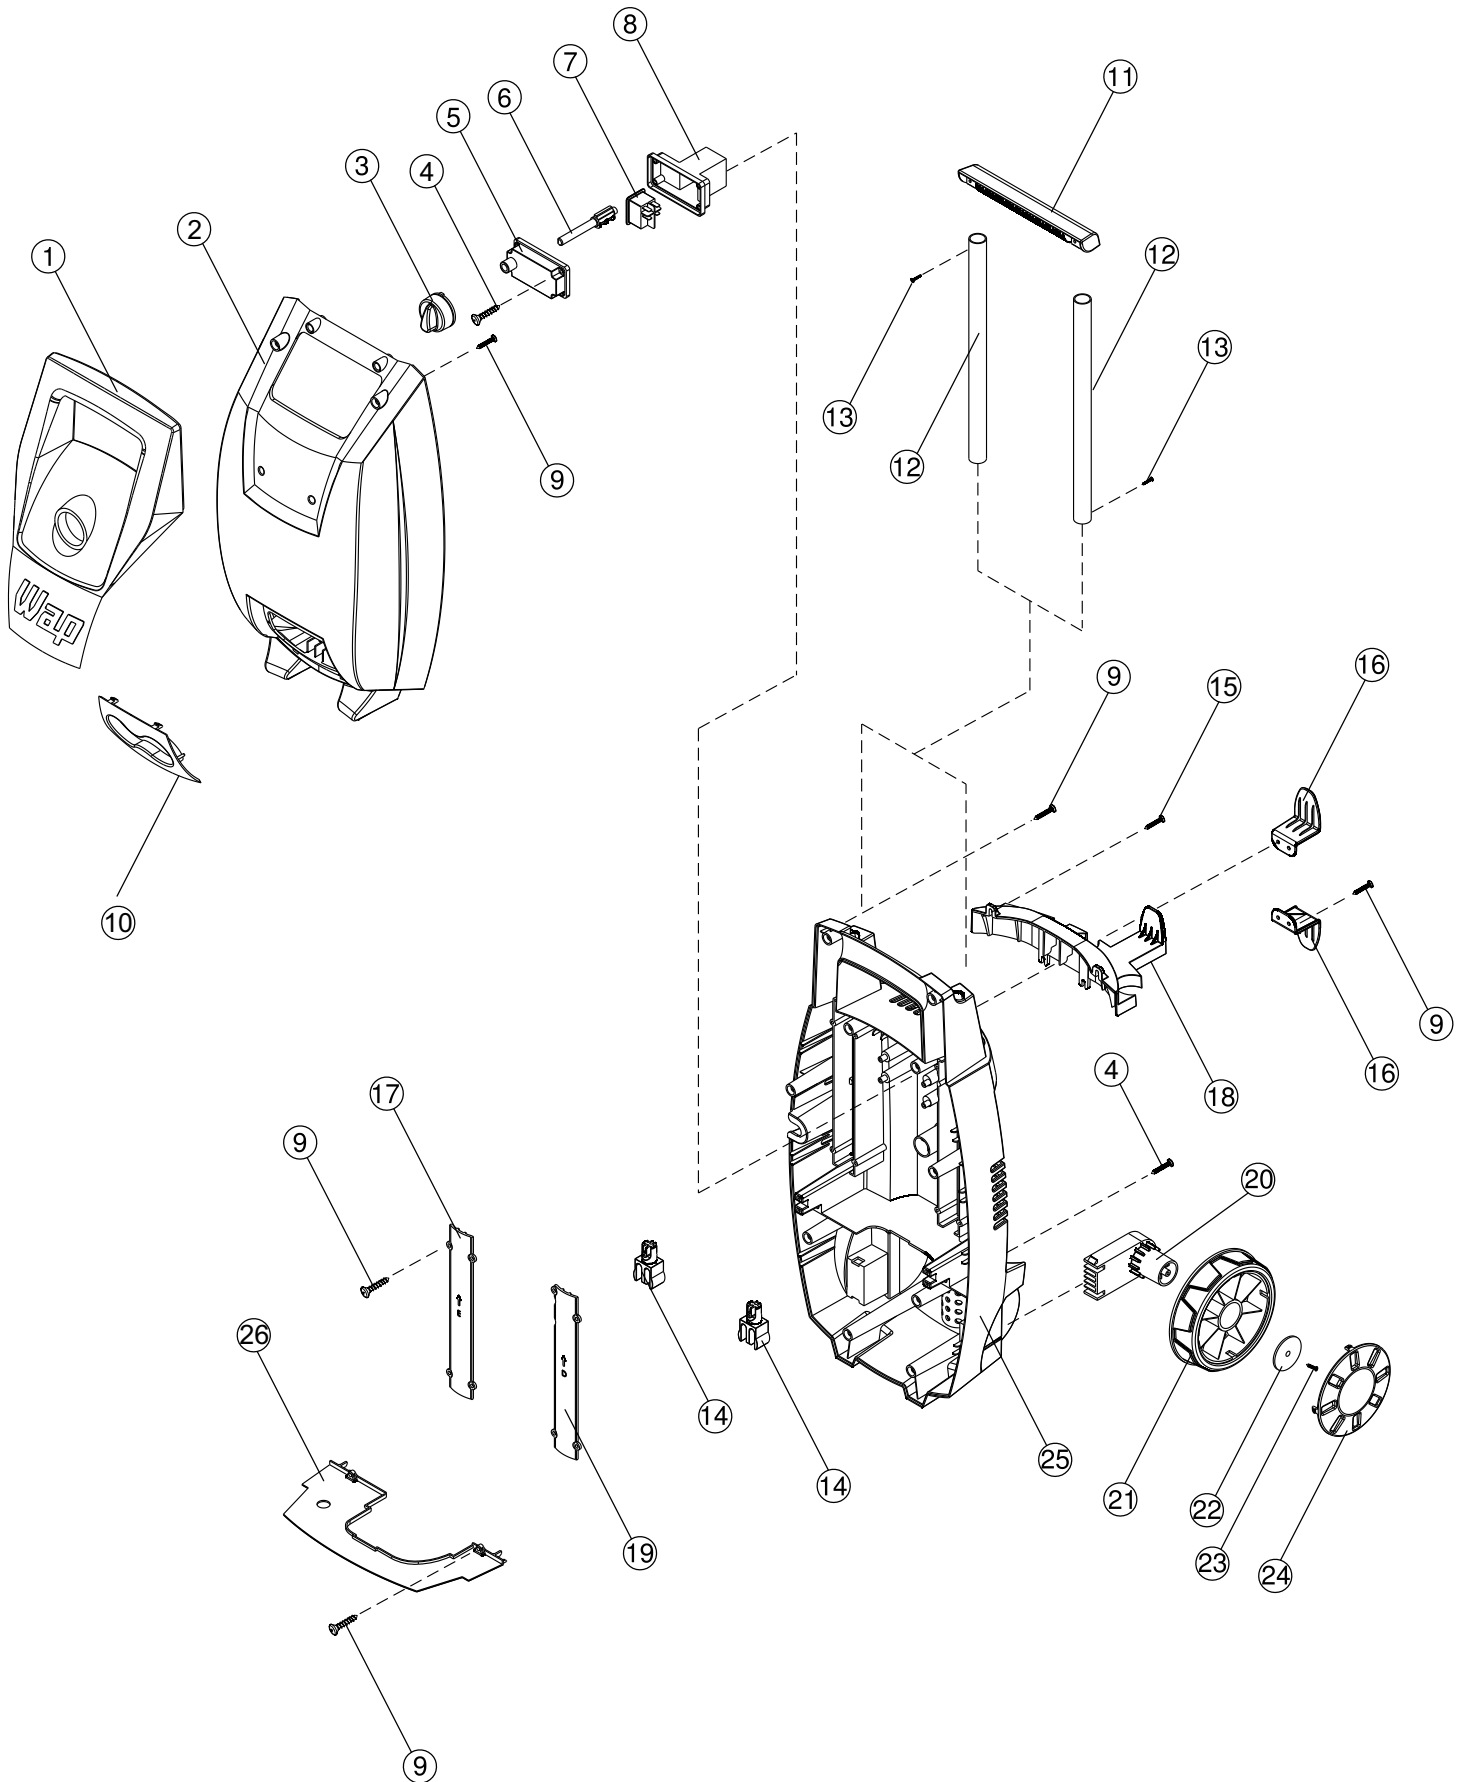

Wap[®]

VISTA EXPLODIDA

ASTRA

catálogo para reposição de peças

Abril/ 2014
Rev. 02

Vista Explodida

Lista De Peças 1

Item	Código	Descrição	Qtde.	Desenho
1	FW000220	ALCA CURTA	1	
2	FW000211	CARENAGEM FRONTAL	1	
3	FW000203	BOTAO INTERRUPTOR	1	
4	20010812	PARF AA 3,9X25MM FC-CP ZN	12	
5	FW000201	TAMPA CAIXA ELETRICA	1	
6	FW000226	ACIONADOR DO INTERRUPTOR	1	
7	31130016	INTERRUPTOR	1	
8	FW000204	CAIXA ELETRICA	1	
9	41088001	PARF AA 3,9X16 CP-FC ZN	18	
10	FW000227	ACABAMENTO SAIDA/ENTRADA	1	
11	FW000222	ALCA RETRATIL WAP ASTRA	1	
12	FW000228	HASTE ALCA RETRATIL	2	
13	70020155	PARF AA 2,9X9,5 FC-CP ZN	4	

Lista De Peças 1

Item	Código	Descrição	Qtde.	Desenho
14	FW000216	BUCHA ALCA RETRATIL	2	
15	FW001121	PARF PP 4x14 CF-FC ZN	4	
16	FW000223	PORTA CABO	2	
17	FW000219	PROTEÇÃO DA HASTE ESQUERDA	1	
18	FW000224	PORTA ACESSORIOS	1	
19	FW000218	PROTEÇÃO DA HASTE DIREITA	1	
20	FW000212	SUPORTE RODA WAP ASTRA	2	
21	FW000213	RODA 129,5 x 31,6 mm	2	
22	FW000215	ARR 35X10MM TRAVA RODA	2	
24	FW000214	CALOTA WAP 8000/1200	2	
25	FW000229	CARENAGEM TRASEIRA	1	
26	FW000202	SEPARADOR DE AMBIENTE	1	

Vista Explodida

Lista De Peças 2

Item	Código	Descrição	Qtde.	Desenho
1	FW004029	PROTEÇÃO MOTOR WAP ASTRA	1	
2	VG70-0064	MOTOR 70BAR 127V 50/60Hz	1	
2	VG70-0064A	MOTOR 70BAR 220V 50/60Hz	1	
3	FW001147	CONJUNTO ENGRENAGEM E GUIA PISTÕES	1	
4	70001006	ARRUELA DE PRESSÃO 6mm	7	
5	VG70-0018	PARAFUSO ALLEN M6x25	12	
6	APW90-74	CAME 127V 9°	1	
6	APW90-74A	CAME 220V 12°	1	
7	50186000	ARRUELA LISA 8mm	1	
8	70001008	ARRUELA DE PRESSÃO 8mm	1	
9	VB70-0029	PARAFUSO ALLEN M8x20	1	
10	VG70-0054	ROLAMENTO DE ESFERAS LINHA DOMÉSTICA	1	
11	VB70-49-51	KIT PISTÕES 12mm	1	
12	50043202	O-RING 58,42x2,62 (2141)	1	
13	VG70-24-31	CONJUNTO MICRO CPL	1	