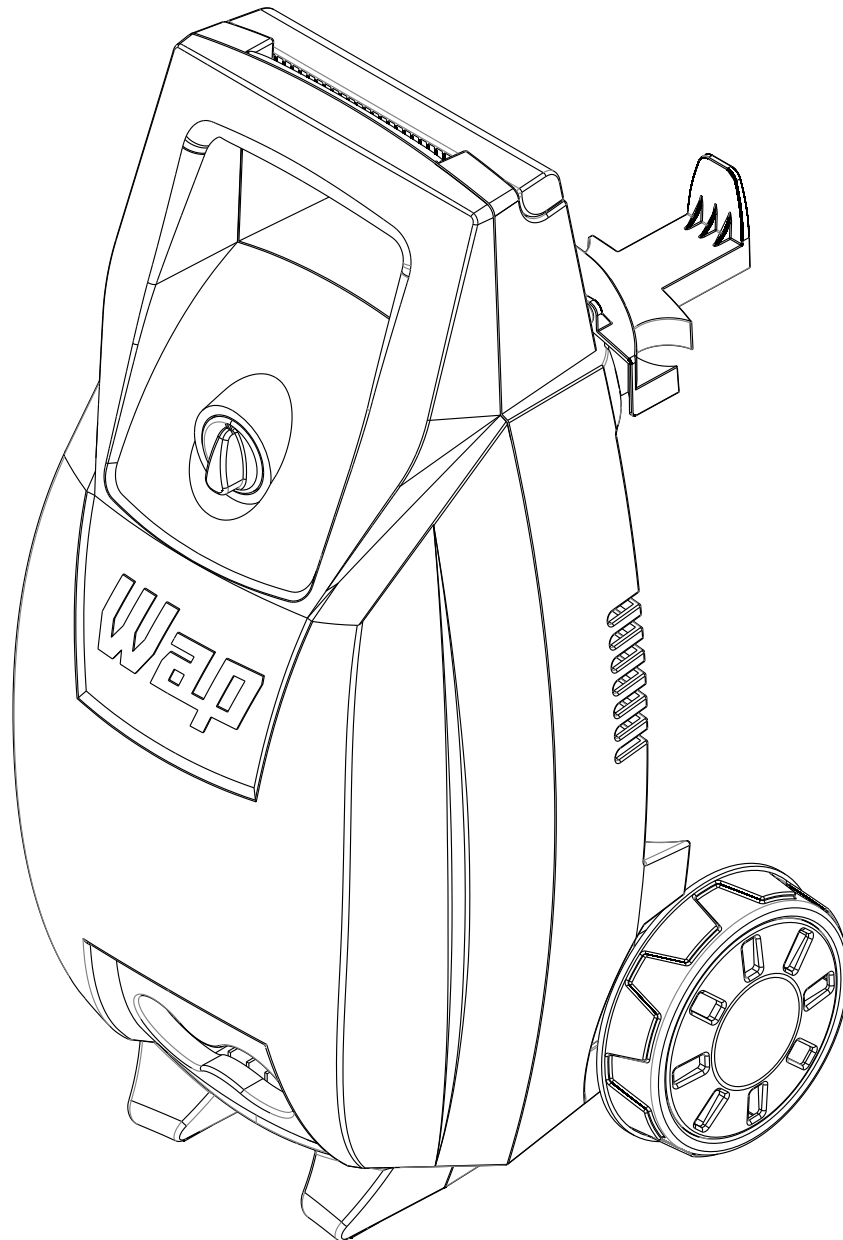

Wap[®]

VISTA EXPLODIDA

ASTRA

catálogo para reposição de peças

Abril/ 2014
Rev. 02

Vista Explodida

Lista De Peças 1

Item	Código	Descrição	Qtde.	Desenho
1	FW000220	ALCA CURTA	1	
2	FW000211	CARENAGEM FRONTAL	1	
3	FW000203	BOTAO INTERRUPTOR	1	
4	20010812	PARF AA 3,9X25MM FC-CP ZN	12	
5	FW000201	TAMPA CAIXA ELETRICA	1	
6	FW000226	ACIONADOR DO INTERRUPTOR	1	
7	31130016	INTERRUPTOR	1	
8	FW000204	CAIXA ELETRICA	1	
9	41088001	PARF AA 3,9X16 CP-FC ZN	18	
10	FW000227	ACABAMENTO SAIDA/ENTRADA	1	
11	FW000222	ALCA RETRATIL WAP ASTRA	1	
12	FW000228	HASTE ALCA RETRATIL	2	
13	70020155	PARF AA 2,9X9,5 FC-CP ZN	4	

Lista De Peças 1

Item	Código	Descrição	Qtde.	Desenho
14	FW000216	BUCHA ALCA RETRATIL	2	
15	FW001121	PARF PP 4x14 CF-FC ZN	4	
16	FW000223	PORTA CABO	2	
17	FW000219	PROTEÇÃO DA HASTE ESQUERDA	1	
18	FW000224	PORTA ACESSORIOS	1	
19	FW000218	PROTEÇÃO DA HASTE DIREITA	1	
20	FW000212	SUPORTE RODA WAP ASTRA	2	
21	FW000213	RODA 129,5 x 31,6 mm	2	
22	FW000215	ARR 35X10MM TRAVA RODA	2	
24	FW000214	CALOTA WAP 8000/1200	2	
25	FW000229	CARENAGEM TRASEIRA	1	
26	FW000202	SEPARADOR DE AMBIENTE	1	

Vista Explodida

Lista De Peças 2

Item	Código	Descrição	Qtde.	Desenho
1	FW004029	PROTEÇÃO MOTOR WAP ASTRA	1	
2	VG70-0064	MOTOR 70BAR 127V 50/60Hz	1	
2	VG70-0064A	MOTOR 70BAR 220V 50/60Hz	1	
3	FW001147	CONJUNTO ENGRENAGEM E GUIA PISTÕES	1	
4	70001006	ARRUELA DE PRESSÃO 6mm	7	
5	VG70-0018	PARAFUSO ALLEN M6x25	12	
6	APW90-74	CAME 127V 9°	1	
6	APW90-74A	CAME 220V 12°	1	
7	50186000	ARRUELA LISA 8mm	1	
8	70001008	ARRUELA DE PRESSÃO 8mm	1	
9	VB70-0029	PARAFUSO ALLEN M8x20	1	
10	VG70-0054	ROLAMENTO DE ESFERAS LINHA DOMÉSTICA	1	
11	VB70-49-51	KIT PISTÕES 12mm	1	
12	50043202	O-RING 58,42x2,62 (2141)	1	
13	VG70-24-31	CONJUNTO MICRO CPL	1	