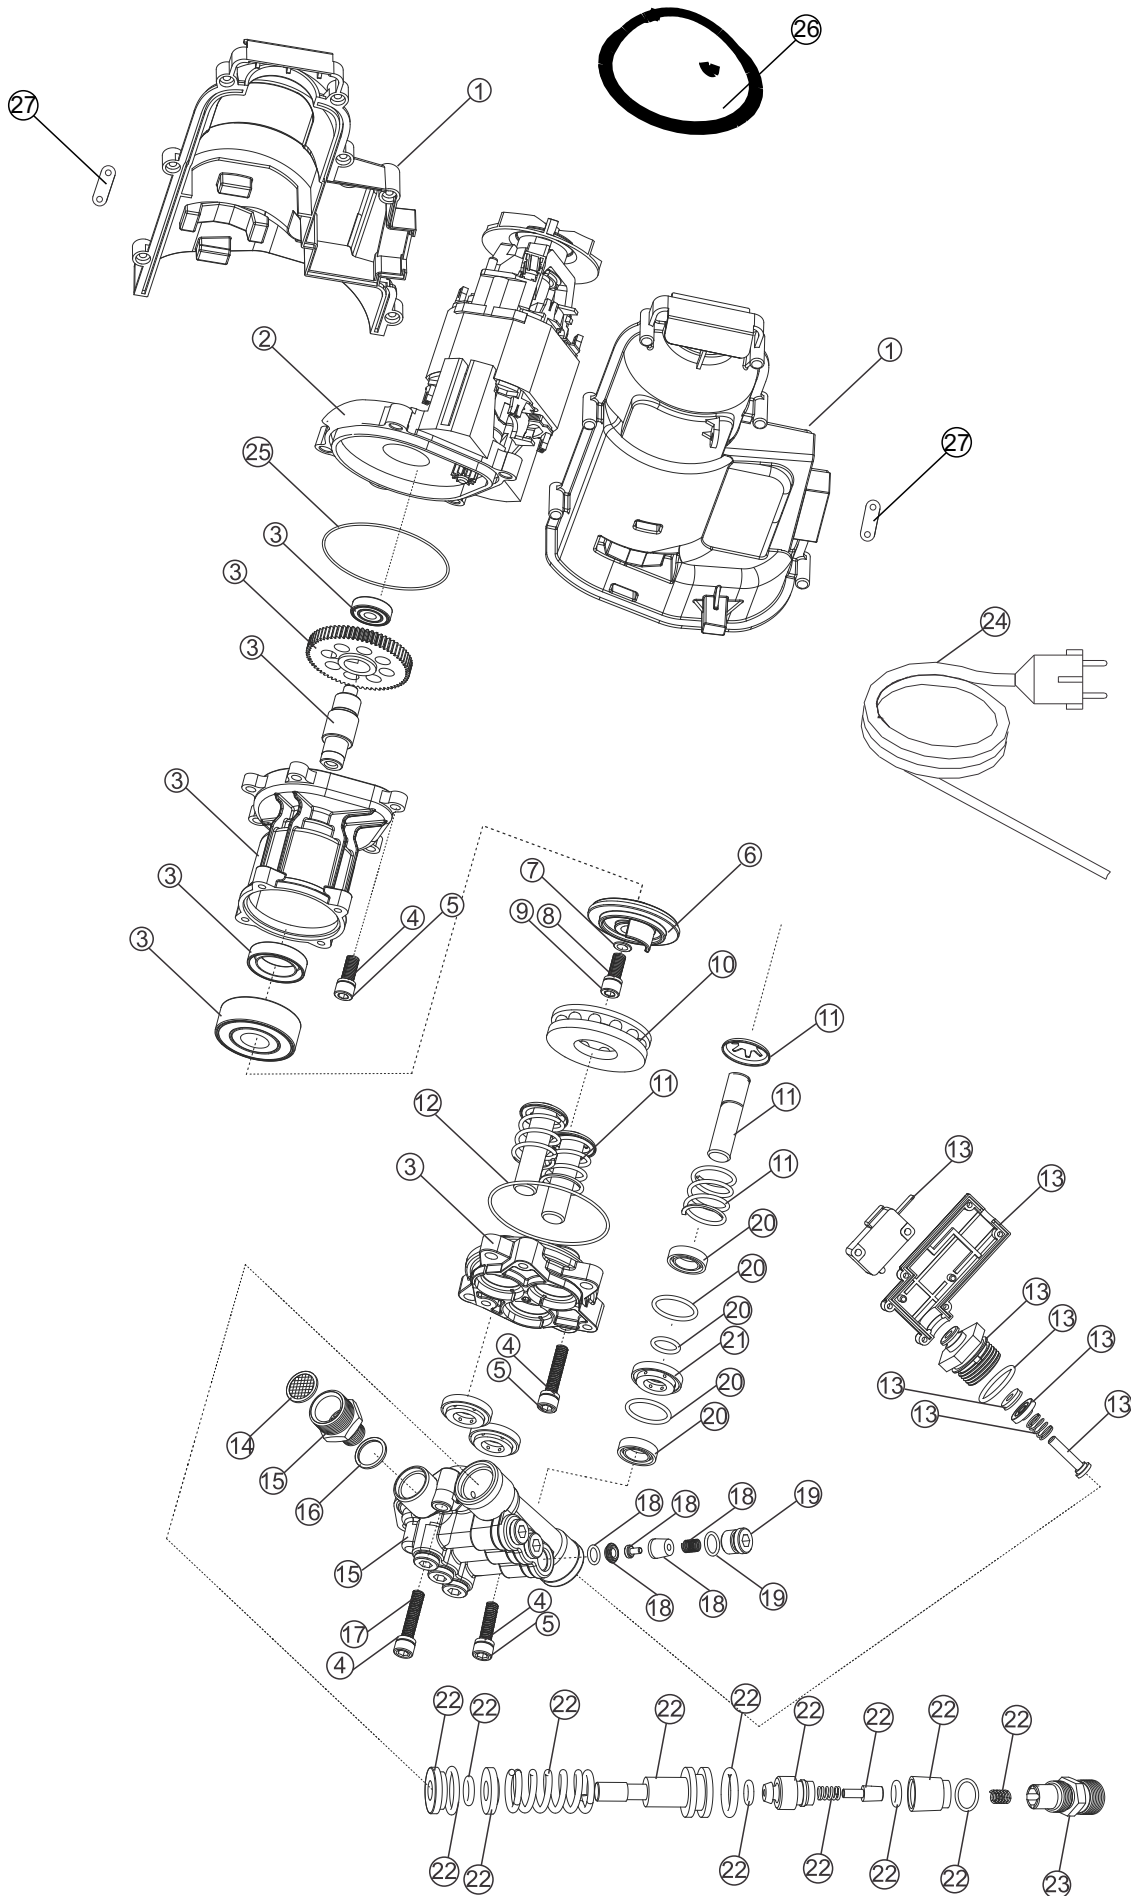

Wap[®]

VISTA EXPLODIDA

ASTRA

catálogo para reposição de peças

Abril/ 2014
Rev. 02

Vista Explodida

Lista De Peças 1

Item	Código	Descrição	Qtde.	Desenho
1	FW000220	ALCA CURTA	1	
2	FW000211	CARENAGEM FRONTAL	1	
3	FW000203	BOTAO INTERRUPTOR	1	
4	20010812	PARF AA 3,9X25MM FC-CP ZN	12	
5	FW000201	TAMPA CAIXA ELETRICA	1	
6	FW000226	ACIONADOR DO INTERRUPTOR	1	
7	31130016	INTERRUPTOR	1	
8	FW000204	CAIXA ELETRICA	1	
9	41088001	PARF AA 3,9X16 CP-FC ZN	18	
10	FW000227	ACABAMENTO SAIDA/ENTRADA	1	
11	FW000222	ALCA RETRATIL WAP ASTRA	1	
12	FW000228	HASTE ALCA RETRATIL	2	
13	70020155	PARF AA 2,9X9,5 FC-CP ZN	4	

Lista De Peças 1

Item	Código	Descrição	Qtde.	Desenho
14	FW000216	BUCHA ALCA RETRATIL	2	
15	FW001121	PARF PP 4x14 CF-FC ZN	4	
16	FW000223	PORTA CABO	2	
17	FW000219	PROTEÇÃO DA HASTE ESQUERDA	1	
18	FW000224	PORTA ACESSORIOS	1	
19	FW000218	PROTEÇÃO DA HASTE DIREITA	1	
20	FW000212	SUPORTE RODA WAP ASTRA	2	
21	FW000213	RODA 129,5 x 31,6 mm	2	
22	FW000215	ARR 35X10MM TRAVA RODA	2	
24	FW000214	CALOTA WAP 8000/1200	2	
25	FW000229	CARENAGEM TRASEIRA	1	
26	FW000202	SEPARADOR DE AMBIENTE	1	

Vista Explodida

Lista De Peças 2

Item	Código	Descrição	Qtde.	Desenho
1	FW004029	PROTEÇÃO MOTOR WAP ASTRA	1	
2	VG70-0064	MOTOR 70BAR 127V 50/60Hz	1	
2	VG70-0064A	MOTOR 70BAR 220V 50/60Hz	1	
3	FW001147	CONJUNTO ENGRENAGEM E GUIA PISTÕES	1	
4	70001006	ARRUELA DE PRESSÃO 6mm	7	
5	VG70-0018	PARAFUSO ALLEN M6x25	12	
6	APW90-74	CAME 127V 9°	1	
6	APW90-74A	CAME 220V 12°	1	
7	50186000	ARRUELA LISA 8mm	1	
8	70001008	ARRUELA DE PRESSÃO 8mm	1	
9	VB70-0029	PARAFUSO ALLEN M8x20	1	
10	VG70-0054	ROLAMENTO DE ESFERAS LINHA DOMÉSTICA	1	
11	VB70-49-51	KIT PISTÕES 12mm	1	
12	50043202	O-RING 58,42x2,62 (2141)	1	
13	VG70-24-31	CONJUNTO MICRO CPL	1	