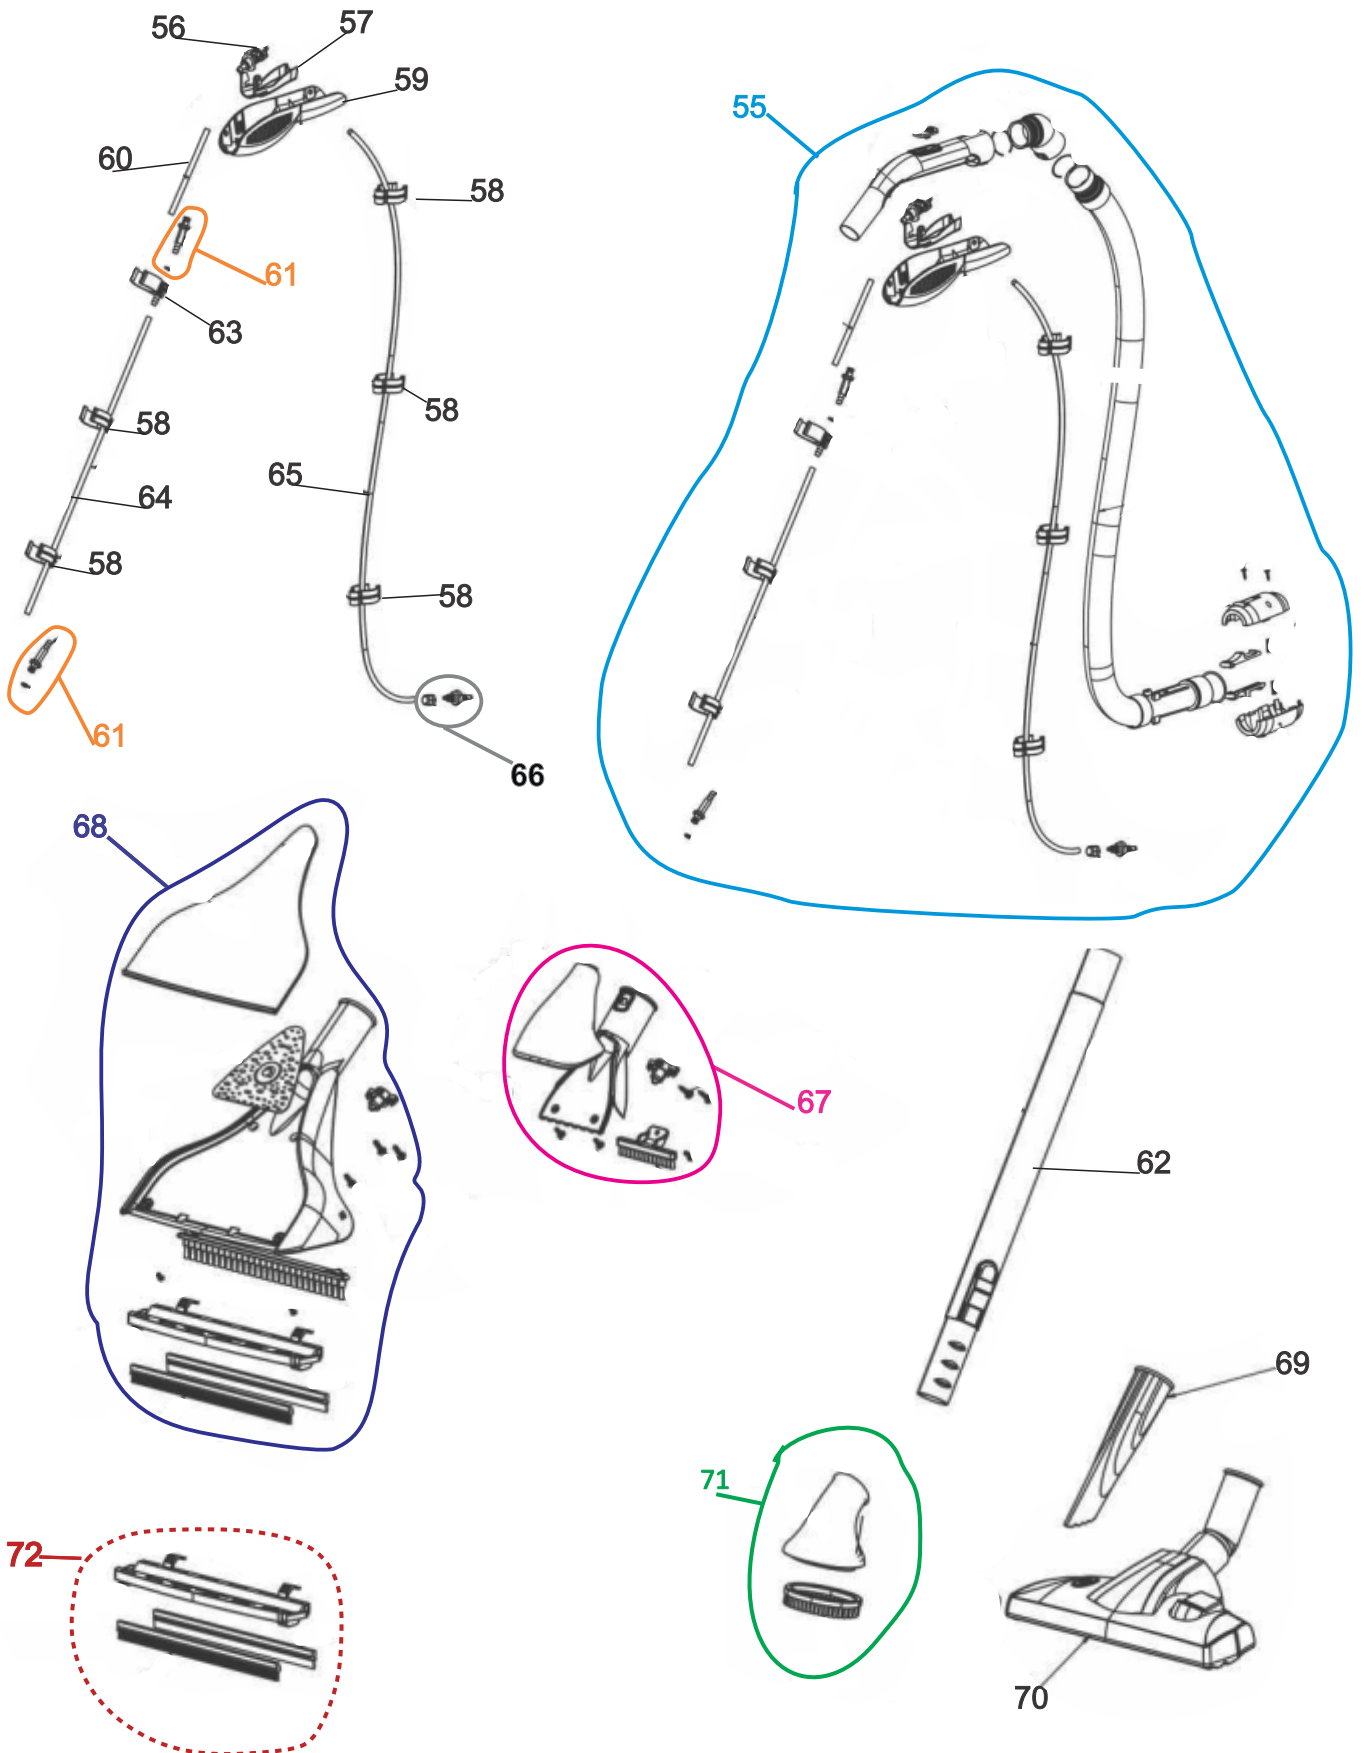

Wap

CATÁLOGO DE PEÇAS PARA REPOSIÇÃO

EXTRATORA WAP AQUA CLEANER

FW008544 (127V)
FW008545 (220V)

REVISÃO:01 - SETEMBRO/2021
REFERÊNCIA: VEG02.124

Vista Explodida

Lista de Peças

POS	CÓDIGO	DESCRIÇÃO	FOTO	QUANT.
1	FW006279	ALÇA		1
2		PARAFUSO 3,9X19		
3	FW006280	TAMPA SUPERIOR		1
4	FW006281	TAMPA CABO ELÉTRICO		1
5	FW006282	TAMPA ACRÍLICA		1
6	FW006283	FILTRO EXAUSTOR		1
7	FW006284	TAMPA EXAUSTOR		1
8	FW006285	BOCAL PARA SOPRO		1
9	FW006286	INTERRUPTOR ELÉTRICO MOTOR (VERMELHO)		1
10	FW006287	INTERRUPTOR ELÉTRICO BOMBA (VERDE)		1
11	FW006288	CAPA INTERRUPTORES		1
12	FW006289	PROTECTOR DO ENROLADOR DE CABO		1

Lista de Peças

24	FW006301	VEDAÇÃO DUTO MOTOR		1
25	FW006302	VEDAÇÃO SUPERIOR DO MOTOR		1
26	FW006303	MOTOR ELÉTRICO 127V		1
	FW006304	MOTOR ELÉTRICO 220V		
27	FW006305	TAMPA INFERIOR DO MOTOR		1
28	-	PARAFUSO 4,2X25		
29	FW006306	BOIA		1
30	FW008554	TAMPA DO FILTRO		1
31	FW006308	FILTRO ESPUMA		1
32	FW006309	TRAVA DO FILTRO PERMANENTE		1
35	FW006312	MANGUEIRA CRISTAL LIGAÇÃO RECIPIENTE /CABEÇOTE (5,5X8X100mm)		1
36	FW006313	TAMPA TANQUE DE AGUA LIMPA		1

Lista de Peças

55	FW008558	MANGUEIRA DE SUÇÃO CPL		1
56	FW006333	VÁLVULA DO GATILHO		1
57	FW006334	GATILHO		1
58	FW006335	ABRAÇADEIRA		5
59	FW006336	PROTECTOR DO GATILHO		1
60	FW006337	MANGUEIRA CRISTAL TRANSPARENTE (4,5X6,5X115mm)		1
61	FW006338	CONECTOR C/ O-RING		2
62	FW006339	EXTENSÃO TELESCÓPIA ALUMÍNIO (820mm)		1
63	FW006340	ABRAÇADEIRA ESPIGÃO		1
64	FW006341	MANGUEIRA CRISTAL TRANSPARENTE (4,5X6,5X810mm)		1
65	FW006342	MANGUEIRA CRISTAL TRANSPARENTE (4,5X6,5X2300mm)		1
66	FW006343	CONECTOR ENGATE MANGUEIRA DE AGUA		1