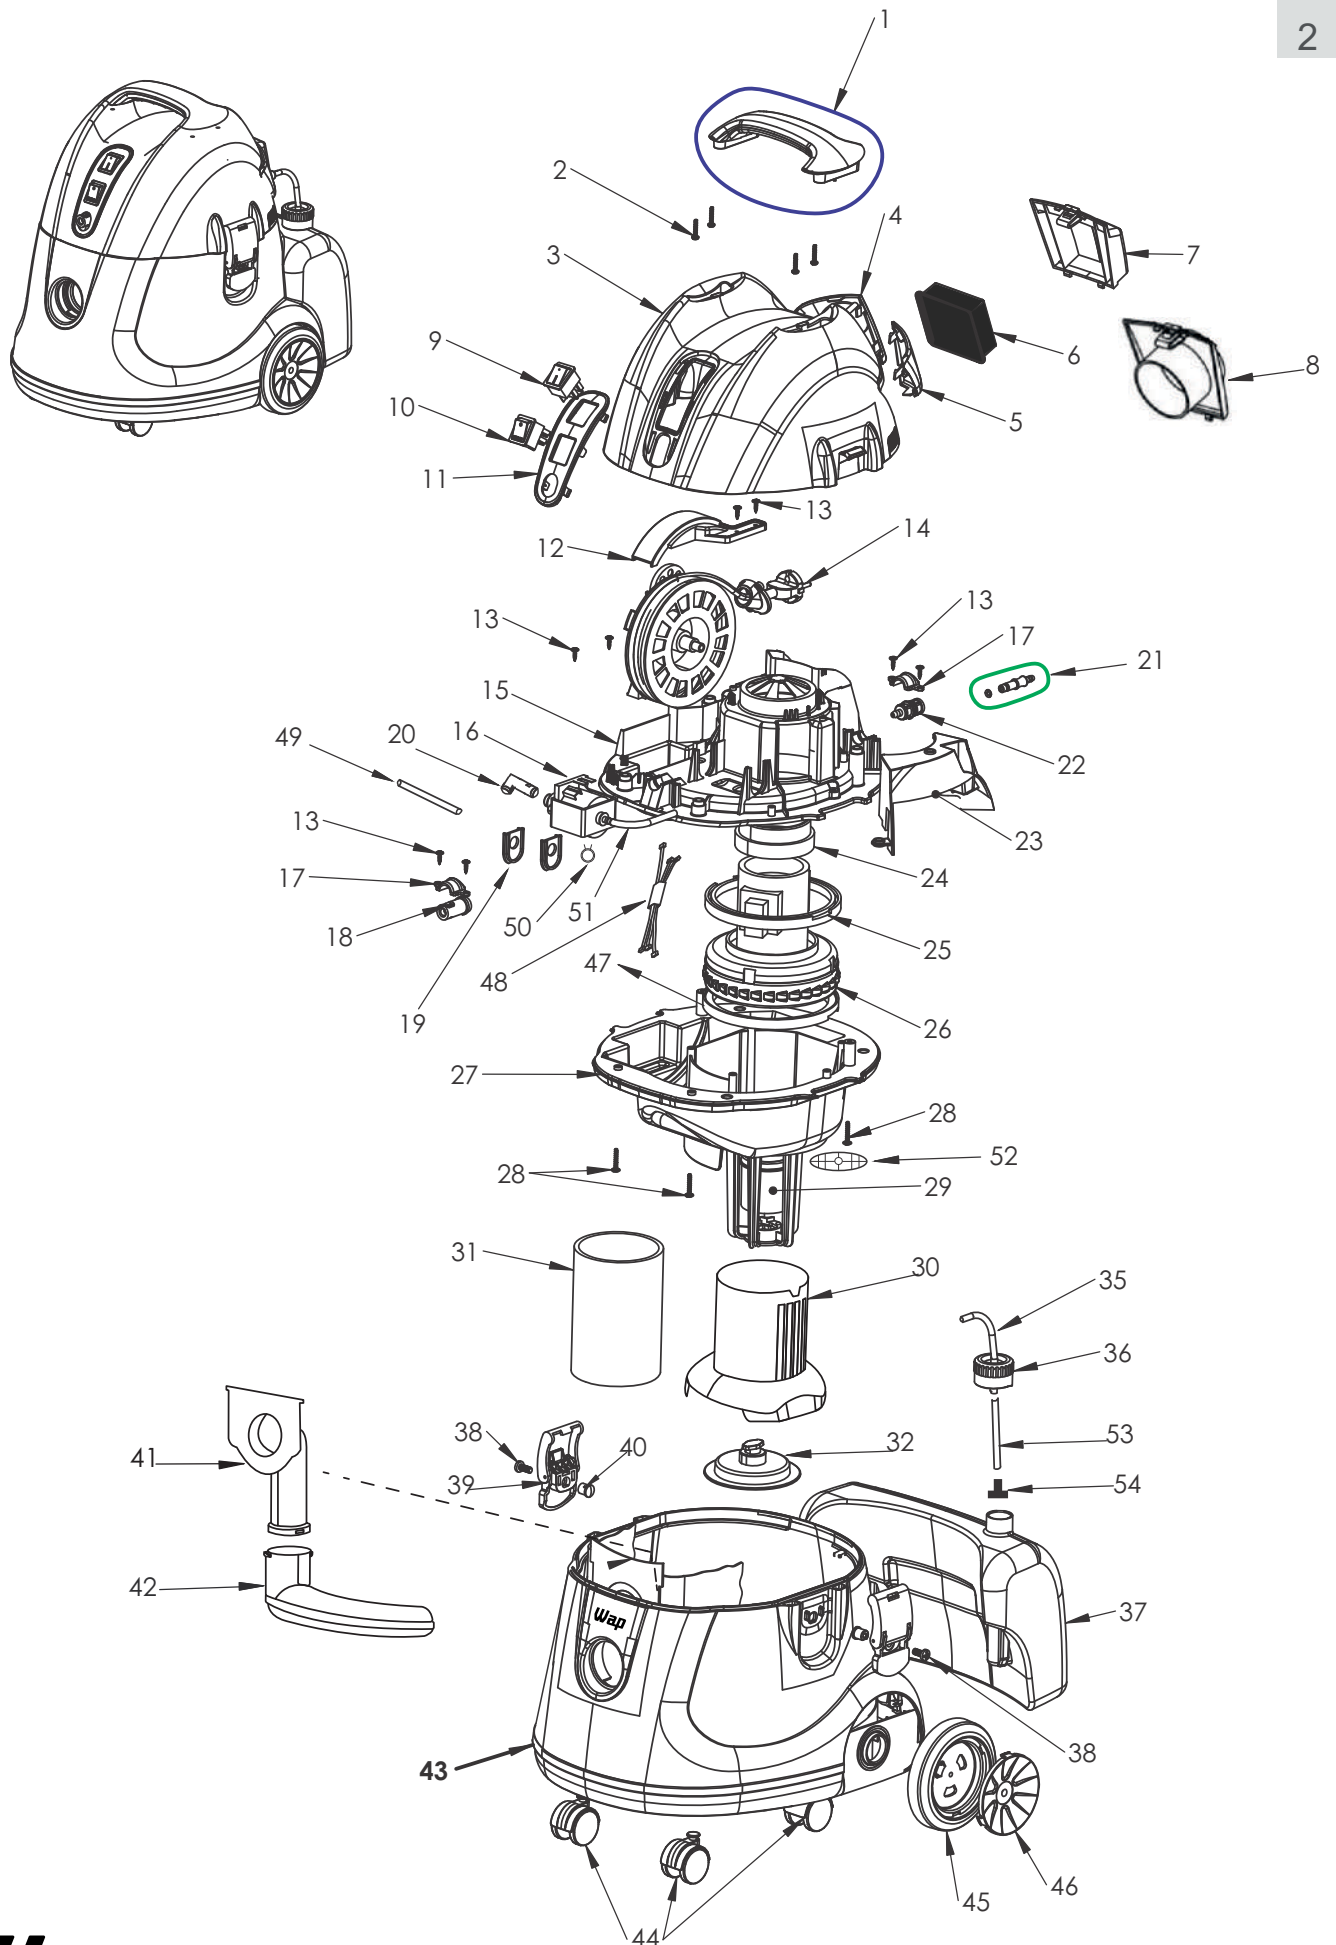

Wap

CATÁLOGO DE PEÇAS PARA REPOSIÇÃO

EXTRATORA WAP AQUA CLEANER

FW008544 (127V)
FW008545 (220V)

REVISÃO:01 - SETEMBRO/2021
REFERÊNCIA: VEG02.124

Vista Explodida

Lista de Peças

POS	CÓDIGO	DESCRIÇÃO	FOTO	QUANT.
1	FW006279	ALÇA		1
2		PARAFUSO 3,9X19		
3	FW006280	TAMPA SUPERIOR		1
4	FW006281	TAMPA CABO ELÉTRICO		1
5	FW006282	TAMPA ACRÍLICA		1
6	FW006283	FILTRO EXAUSTOR		1
7	FW006284	TAMPA EXAUSTOR		1
8	FW006285	BOCAL PARA SOPRO		1
9	FW006286	INTERRUPTOR ELÉTRICO MOTOR (VERMELHO)		1
10	FW006287	INTERRUPTOR ELÉTRICO BOMBA (VERDE)		1
11	FW006288	CAPA INTERRUPTORES		1
12	FW006289	PROTECTOR DO ENROLADOR DE CABO		1

Lista de Peças

13		PARAFUSO 3,5X13		1
14	FW006290	ENROLADOR COM CABO ELÉTRICO		1
15	FW006291	TAMPA SUPERIOR		1
16	FW006292	BOMBA DE ÁGUA 127V		1
	FW006293	BOMBA DE ÁGUA 220V		
17	FW006294	PRENSA CONECTOR		2
18	FW006295	CONECTOR FEMEA SAÍDA/SPRAY		1
19	FW006296	SUORTE DE BORRACHA DA BOMBA		2
20	FW006297	COTOVELO PLASTICO 90° BOMBA SPRAY		1
21	FW006298	CONECTOR MANGUEIRA RECIPIENTE C/ O'RING		1
22	FW006299	CONECTOR		1
23	FW006300	ABAFADOR DE AR		1

Lista de Peças

24	FW006301	VEDAÇÃO DUTO MOTOR		1
25	FW006302	VEDAÇÃO SUPERIOR DO MOTOR		1
26	FW006303	MOTOR ELÉTRICO 127V		1
	FW006304	MOTOR ELÉTRICO 220V		
27	FW006305	TAMPA INFERIOR DO MOTOR		1
28	-	PARAFUSO 4,2X25		
29	FW006306	BOIA		1
30	FW008554	TAMPA DO FILTRO		1
31	FW006308	FILTRO ESPUMA		1
32	FW006309	TRAVA DO FILTRO PERMANENTE		1
35	FW006312	MANGUEIRA CRISTAL LIGAÇÃO RECIPIENTE /CABEÇOTE (5,5X8X100mm)		1
36	FW006313	TAMPA TANQUE DE AGUA LIMPA		1

Lista de Peças

37	FW006314	TANQUE AGUA LIMPA		1
38	FW006315	PARAFUSO 6X15		2
39	FW006316	TRAVA DO CABEÇOTE		2
40	FW006317	PORCA PLASTICA		2
41	FW008555	TUBO DE SUÇÃO SUPERIOR		1
42	FW008556	TUBO DE SUÇÃO INFERIOR		1
43	FW008557	RECIPIENTE DE ÁGUA SUJA COM PAINEL FRONTAL		1
44	FW006321	RODIZIO		3
45	FW006322	RODA		2
46	FW006323	CALOTA		2
47	FW006324	VEDAÇÃO INFERIOR DO MOTOR		1
48	FW006325	CONJUNTO DE CABEAMENTO DO MOTOR		1