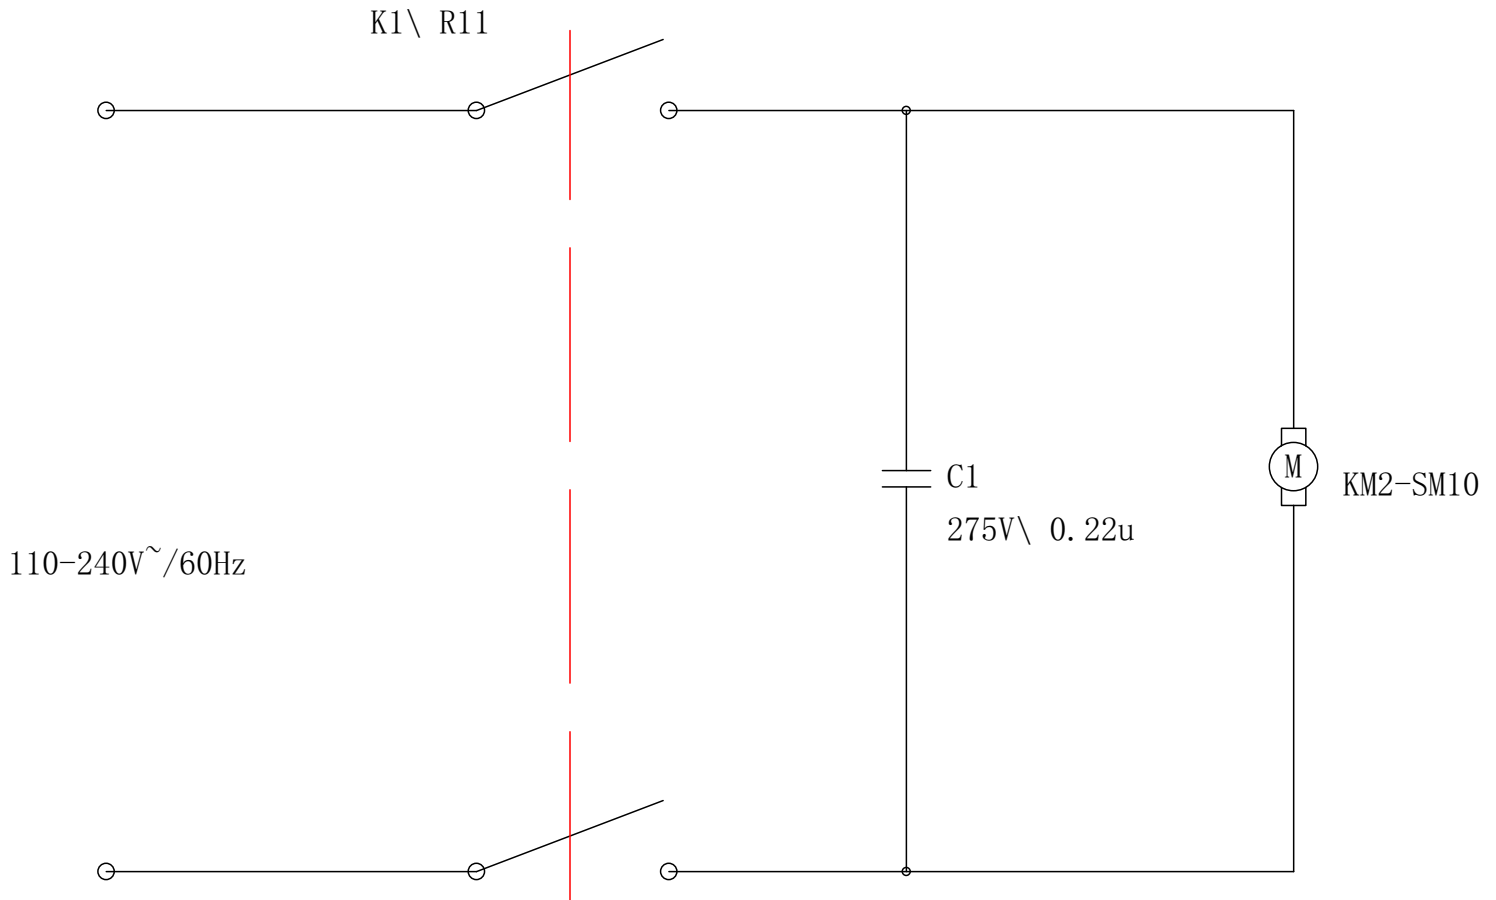

Diagrama Eléctrico