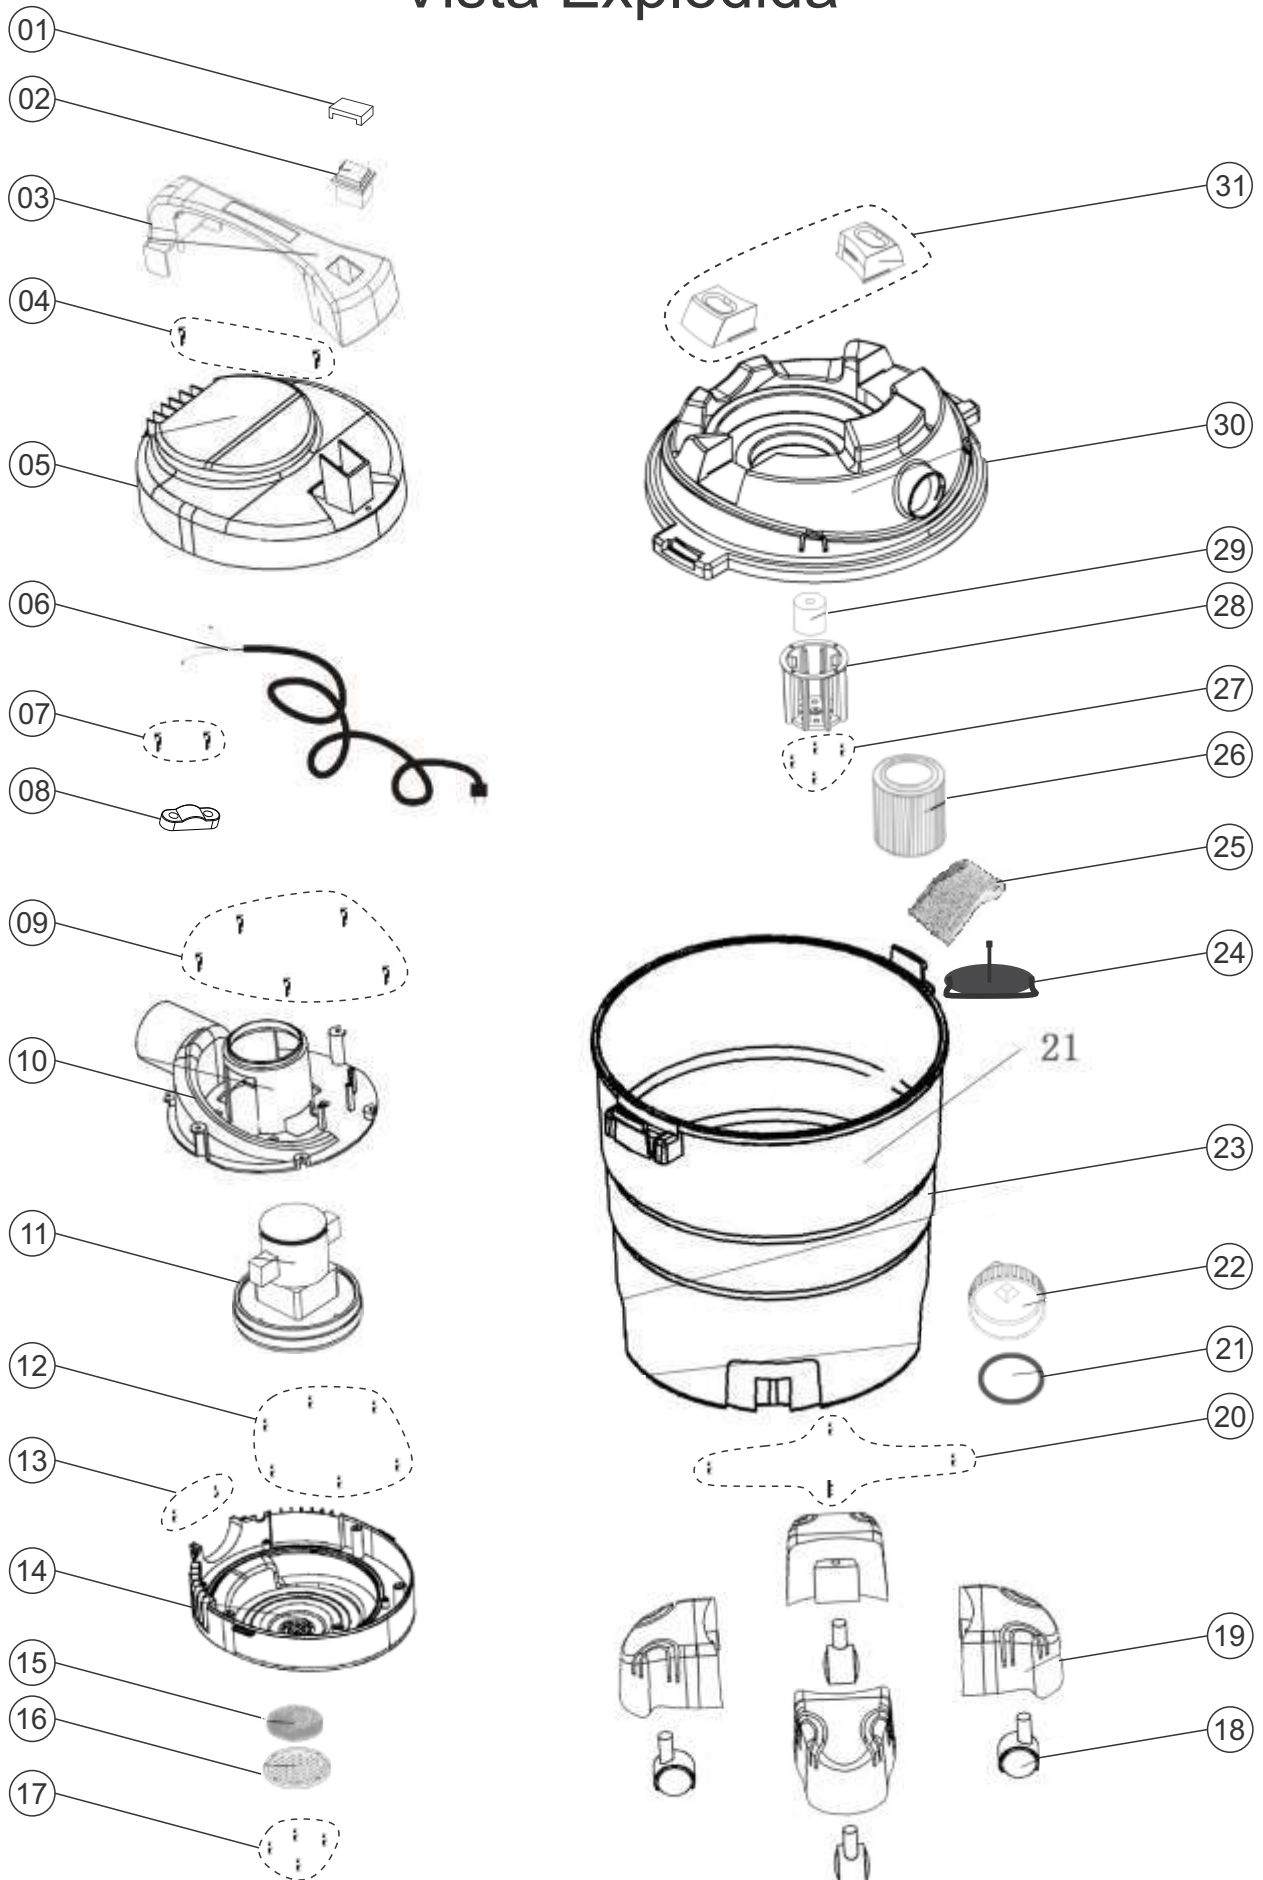

Wap

CATÁLOGO DE PEÇAS PARA REPOSIÇÃO

ASPIRADOR DE ÁGUA E PÓ GTW 55

FW005734 (127V)
FW005735 (220V)

REVISÃO: 01 - JANEIRO/ 2018
REFERÊNCIA: VEG02.019

Vista Explodida

Lista de Peças

POS.	CÓDIGO	DESCRIÇÃO	QTDE.
1	FW005754	CAPA DO INTERRUPTOR ELÉTRICO	1
2	FW005755	INTERRUPTOR ELÉTRICO	1
3	FW005756	ALÇA DO CABEÇOTE	1
4	-	PARAFUSO 4,2x20	2
5	FW005757	TAMPA SUPERIOR DO CABEÇOTE	1
6	FW005758	CABO ELÉTRICO 2x1.5 MM ² 5 METROS	1
7	-	PARAFUSO 3x12,5	2
8	FW005759	PRENSA CABO	1
9	-	PARAFUSO 3x13	5
10	FW005760	SUPORTE SUPERIOR DO MOTOR	1
11	FW005761	MOTOR ELÉTRICO UNIVERSAL 127V 50/60 HZ	1
	FW005762	MOTOR ELÉTRICO UNIVERSAL 220V 50/60 HZ	
12	-	PARAFUSO 4x20	6
13	-	PARAFUSO 4x10	2
14	FW005763	SUPORTE INFERIOR DO MOTOR	1
15	FW005764	FILTRO ESPUMA SAÍDA DE AR DO MOTOR	1
16	FW005765	PROTETOR DO MOTOR	1
17	-	PARAFUSO 4x10	4
18	FW005766	RODÍZIO	4
19	FW005767	SUPORTE DO RODÍZIO	4
20	-	PARAFUSO 4x20	4
21	FW005768	ANEL DE VEDAÇÃO DO DRENO	1
22	FW005769	TAMPA DO DRENO	1
23	FW005770	RECIPIENTE 55 LITROS	1
24	FW005771	SUPORTE PARA FIXAÇÃO DO FILTRO HEPA	1
25	FW005772	FILTRO ESPUMA	1
26	FW005773	FILTRO HEPA	1
27	-	PARAFUSO 4x10	4
28	FW005774	GAIOLA DA BÓIA	1
29	FW005775	BÓIA	1
30	FW005776	SUPORTE DO CABEÇOTE	1
31	FW005777	KIT TRAVA DO CABEÇOTE	1

Acessórios

POS.	CÓDIGO	DESCRIÇÃO	QTDE.
32	FW005778	MANGUEIRA DE SUCÇÃO 2.5 METROS CPL	1
33	FW005779	EXTENSÃO PLÁSTICA	2
34	FW005780	BICO SOPRADOR	1
35	FW005781	BICO ESCOVA	1
36	FW005782	BICO ESTOFADO	1
37	FW005783	BICO MÚLTIPLO	1
38	FW005784	BICO CANTO	1