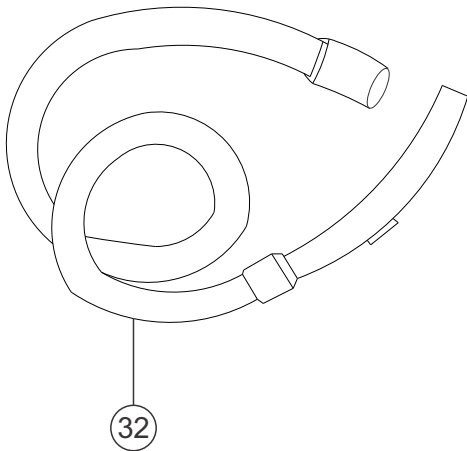

Wap

CATÁLOGO DE PEÇAS PARA REPOSIÇÃO

ASPIRADOR DE ÁGUA E PÓ GTW 55

FW005734 (127V)
FW005735 (220V)

REVISÃO: 01 - JANEIRO/ 2018
REFERÊNCIA: VEG02.019

Vista Explodida

Lista de Peças

POS.	CÓDIGO	DESCRIÇÃO	QTDE.
1	FW005754	CAPA DO INTERRUPTOR ELÉTRICO	1
2	FW005755	INTERRUPTOR ELÉTRICO	1
3	FW005756	ALÇA DO CABEÇOTE	1
4	-	PARAFUSO 4,2x20	2
5	FW005757	TAMPA SUPERIOR DO CABEÇOTE	1
6	FW005758	CABO ELÉTRICO 2x1.5 MM ² 5 METROS	1
7	-	PARAFUSO 3x12,5	2
8	FW005759	PRENSA CABO	1
9	-	PARAFUSO 3x13	5
10	FW005760	SUPORTE SUPERIOR DO MOTOR	1
11	FW005761	MOTOR ELÉTRICO UNIVERSAL 127V 50/60 HZ	1
	FW005762	MOTOR ELÉTRICO UNIVERSAL 220V 50/60 HZ	
12	-	PARAFUSO 4x20	6
13	-	PARAFUSO 4x10	2
14	FW005763	SUPORTE INFERIOR DO MOTOR	1
15	FW005764	FILTRO ESPUMA SAÍDA DE AR DO MOTOR	1
16	FW005765	PROTETOR DO MOTOR	1
17	-	PARAFUSO 4x10	4
18	FW005766	RODÍZIO	4
19	FW005767	SUPORTE DO RODÍZIO	4
20	-	PARAFUSO 4x20	4
21	FW005768	ANEL DE VEDAÇÃO DO DRENO	1
22	FW005769	TAMPA DO DRENO	1
23	FW005770	RECIPIENTE 55 LITROS	1
24	FW005771	SUPORTE PARA FIXAÇÃO DO FILTRO HEPA	1
25	FW005772	FILTRO ESPUMA	1
26	FW005773	FILTRO HEPA	1
27	-	PARAFUSO 4x10	4
28	FW005774	GAIOLA DA BÓIA	1
29	FW005775	BÓIA	1
30	FW005776	SUPORTE DO CABEÇOTE	1
31	FW005777	KIT TRAVA DO CABEÇOTE	1

Acessórios

POS.	CÓDIGO	DESCRIÇÃO	QTDE.
32	FW005778	MANGUEIRA DE SUCÇÃO 2.5 METROS CPL	1
33	FW005779	EXTENSÃO PLÁSTICA	2
34	FW005780	BICO SOPRADOR	1
35	FW005781	BICO ESCOVA	1
36	FW005782	BICO ESTOFADO	1
37	FW005783	BICO MÚLTIPLO	1
38	FW005784	BICO CANTO	1