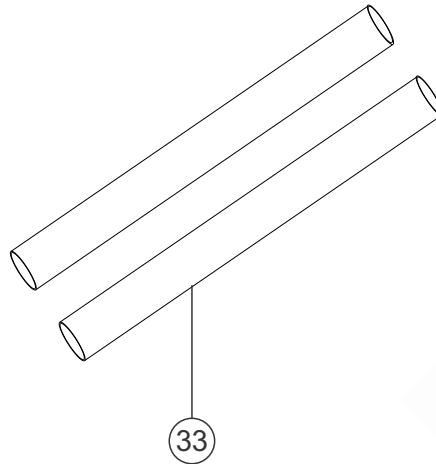

Wap

CATÁLOGO DE PEÇAS PARA REPOSIÇÃO

ASPIRADOR DE ÁGUA E PÓ GTW 55

FW005734 (127V)
FW005735 (220V)

REVISÃO: 01 - JANEIRO/ 2018
REFERÊNCIA: VEG02.019

Vista Explodida

Lista de Peças

POS.	CÓDIGO	DESCRIÇÃO	QTDE.
1	FW005754	CAPA DO INTERRUPTOR ELÉTRICO	1
2	FW005755	INTERRUPTOR ELÉTRICO	1
3	FW005756	ALÇA DO CABEÇOTE	1
4	-	PARAFUSO 4,2x20	2
5	FW005757	TAMPA SUPERIOR DO CABEÇOTE	1
6	FW005758	CABO ELÉTRICO 2x1.5 MM ² 5 METROS	1
7	-	PARAFUSO 3x12,5	2
8	FW005759	PRENSA CABO	1
9	-	PARAFUSO 3x13	5
10	FW005760	SUPORTE SUPERIOR DO MOTOR	1
11	FW005761	MOTOR ELÉTRICO UNIVERSAL 127V 50/60 HZ	1
	FW005762	MOTOR ELÉTRICO UNIVERSAL 220V 50/60 HZ	
12	-	PARAFUSO 4x20	6
13	-	PARAFUSO 4x10	2
14	FW005763	SUPORTE INFERIOR DO MOTOR	1
15	FW005764	FILTRO ESPUMA SAÍDA DE AR DO MOTOR	1
16	FW005765	PROTETOR DO MOTOR	1
17	-	PARAFUSO 4x10	4
18	FW005766	RODÍZIO	4
19	FW005767	SUPORTE DO RODÍZIO	4
20	-	PARAFUSO 4x20	4
21	FW005768	ANEL DE VEDAÇÃO DO DRENO	1
22	FW005769	TAMPA DO DRENO	1
23	FW005770	RECIPIENTE 55 LITROS	1
24	FW005771	SUPORTE PARA FIXAÇÃO DO FILTRO HEPA	1
25	FW005772	FILTRO ESPUMA	1
26	FW005773	FILTRO HEPA	1
27	-	PARAFUSO 4x10	4
28	FW005774	GAIOLA DA BÓIA	1
29	FW005775	BÓIA	1
30	FW005776	SUPORTE DO CABEÇOTE	1
31	FW005777	KIT TRAVA DO CABEÇOTE	1

Acessórios

POS.	CÓDIGO	DESCRIÇÃO	QTDE.
32	FW005778	MANGUEIRA DE SUCÇÃO 2.5 METROS CPL	1
33	FW005779	EXTENSÃO PLÁSTICA	2
34	FW005780	BICO SOPRADOR	1
35	FW005781	BICO ESCOVA	1
36	FW005782	BICO ESTOFADO	1
37	FW005783	BICO MÚLTIPLO	1
38	FW005784	BICO CANTO	1