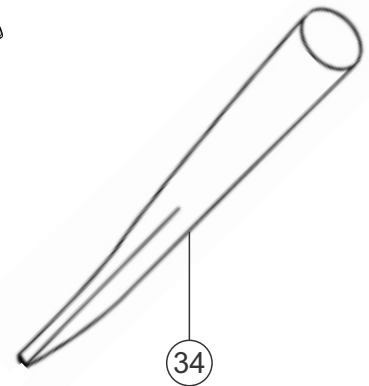

Wap

CATÁLOGO DE PEÇAS PARA REPOSIÇÃO

ASPIRADOR DE ÁGUA E PÓ GTW 55

FW005734 (127V)
FW005735 (220V)

REVISÃO: 01 - JANEIRO/ 2018
REFERÊNCIA: VEG02.019

Vista Explodida

Lista de Peças

POS.	CÓDIGO	DESCRIÇÃO	QTDE.
1	FW005754	CAPA DO INTERRUPTOR ELÉTRICO	1
2	FW005755	INTERRUPTOR ELÉTRICO	1
3	FW005756	ALÇA DO CABEÇOTE	1
4	-	PARAFUSO 4,2x20	2
5	FW005757	TAMPA SUPERIOR DO CABEÇOTE	1
6	FW005758	CABO ELÉTRICO 2x1.5 MM ² 5 METROS	1
7	-	PARAFUSO 3x12,5	2
8	FW005759	PRENSA CABO	1
9	-	PARAFUSO 3x13	5
10	FW005760	SUPORTE SUPERIOR DO MOTOR	1
11	FW005761	MOTOR ELÉTRICO UNIVERSAL 127V 50/60 HZ	1
	FW005762	MOTOR ELÉTRICO UNIVERSAL 220V 50/60 HZ	
12	-	PARAFUSO 4x20	6
13	-	PARAFUSO 4x10	2
14	FW005763	SUPORTE INFERIOR DO MOTOR	1
15	FW005764	FILTRO ESPUMA SAÍDA DE AR DO MOTOR	1
16	FW005765	PROTETOR DO MOTOR	1
17	-	PARAFUSO 4x10	4
18	FW005766	RODÍZIO	4
19	FW005767	SUPORTE DO RODÍZIO	4
20	-	PARAFUSO 4x20	4
21	FW005768	ANEL DE VEDAÇÃO DO DRENO	1
22	FW005769	TAMPA DO DRENO	1
23	FW005770	RECIPIENTE 55 LITROS	1
24	FW005771	SUPORTE PARA FIXAÇÃO DO FILTRO HEPA	1
25	FW005772	FILTRO ESPUMA	1
26	FW005773	FILTRO HEPA	1
27	-	PARAFUSO 4x10	4
28	FW005774	GAIOLA DA BÓIA	1
29	FW005775	BÓIA	1
30	FW005776	SUPORTE DO CABEÇOTE	1
31	FW005777	KIT TRAVA DO CABEÇOTE	1

Acessórios

POS.	CÓDIGO	DESCRIÇÃO	QTDE.
32	FW005778	MANGUEIRA DE SUCÇÃO 2.5 METROS CPL	1
33	FW005779	EXTENSÃO PLÁSTICA	2
34	FW005780	BICO SOPRADOR	1
35	FW005781	BICO ESCOVA	1
36	FW005782	BICO ESTOFADO	1
37	FW005783	BICO MÚLTIPLO	1
38	FW005784	BICO CANTO	1